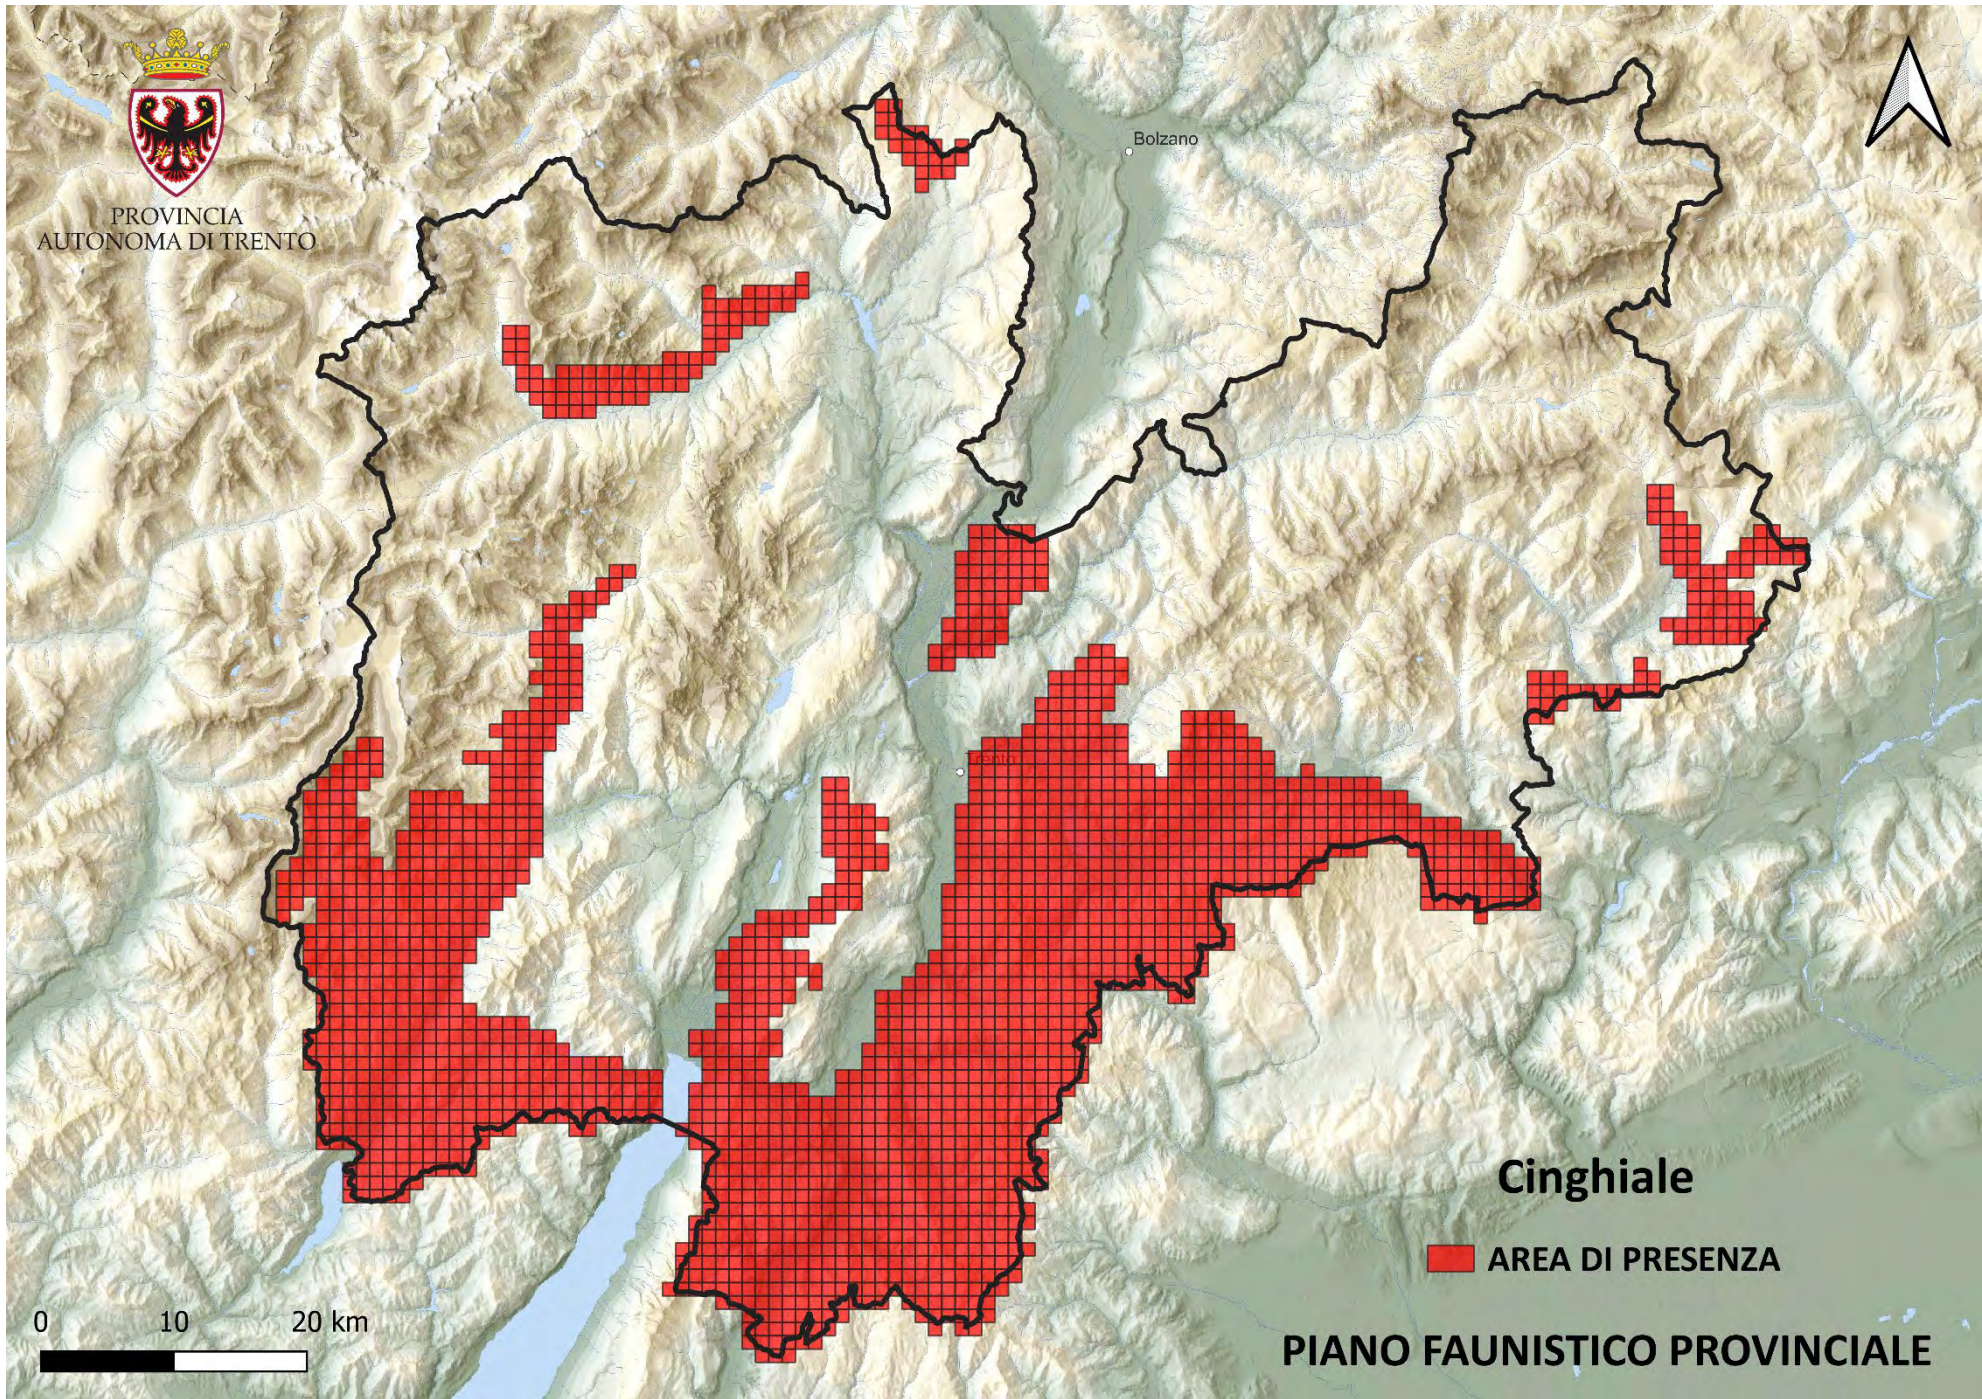

Capriolo

■ AREA DI PRESENZA

PIANO FAUNISTICO PROVINCIALE

PROVINCIA
AUTONOMA DI TRENTO

Bolzano

Trento

Cervo

 AREA DI PRESENZA

0 10 20 km

PIANO FAUNISTICO PROVINCIALE

PROVINCIA
AUTONOMA DI TRENTO

Bolzano

0 10 20 km

Cinghiale

 AREA DI PRESENZA

PIANO FAUNISTICO PROVINCIALE