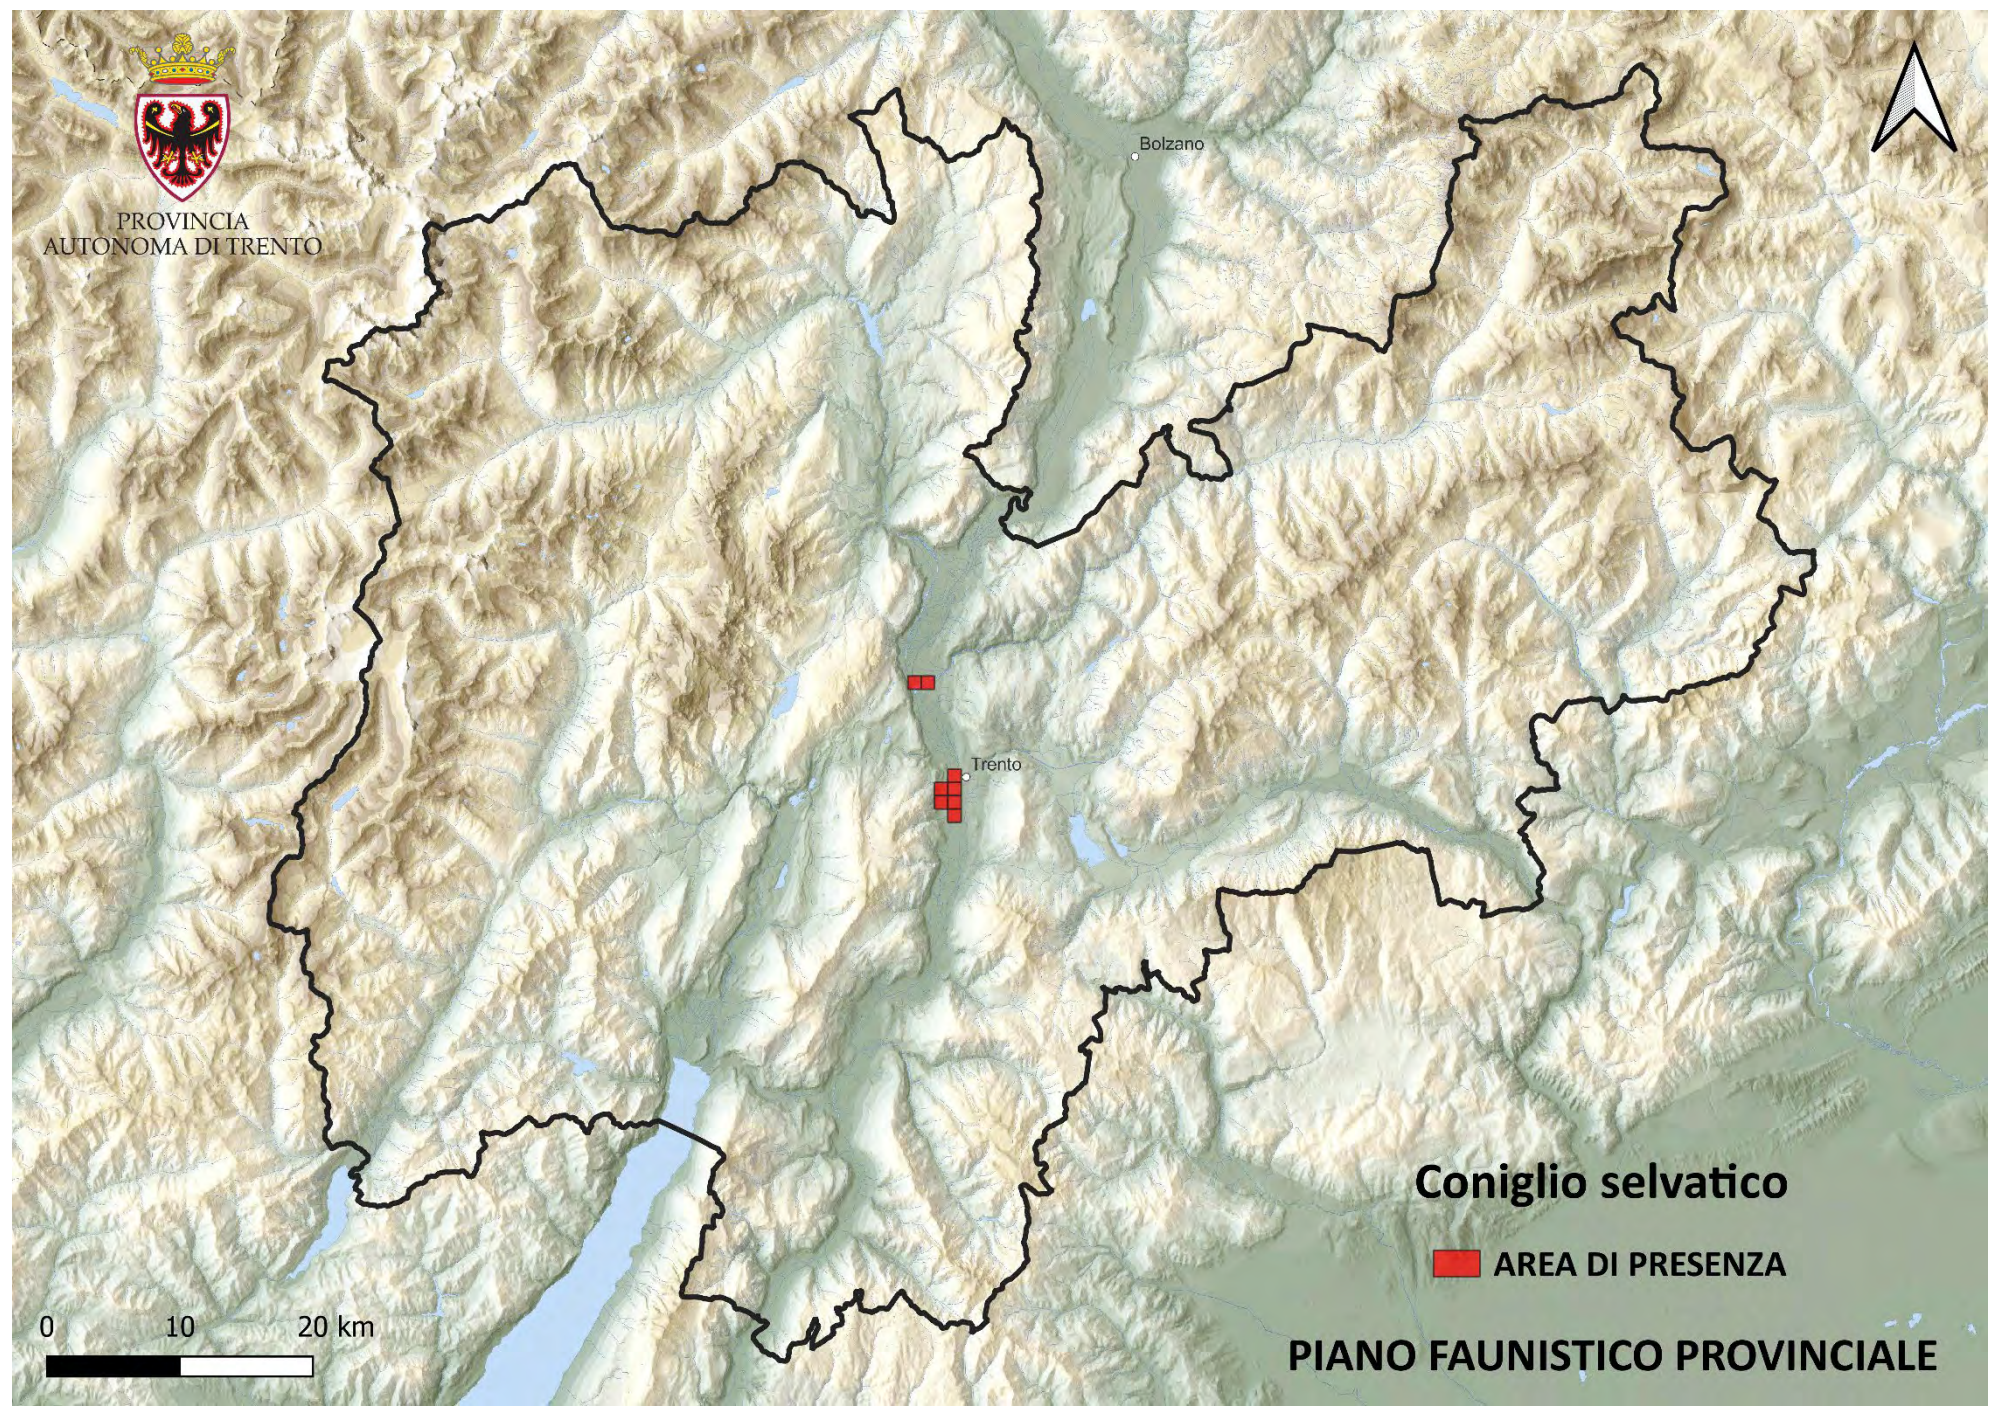

PROVINCIA
AUTONOMA DI TRENTO

Bolzano

Trento

Coniglio selvatico

AREA DI PRESENZA

0 10 20 km

PIANO FAUNISTICO PROVINCIALE