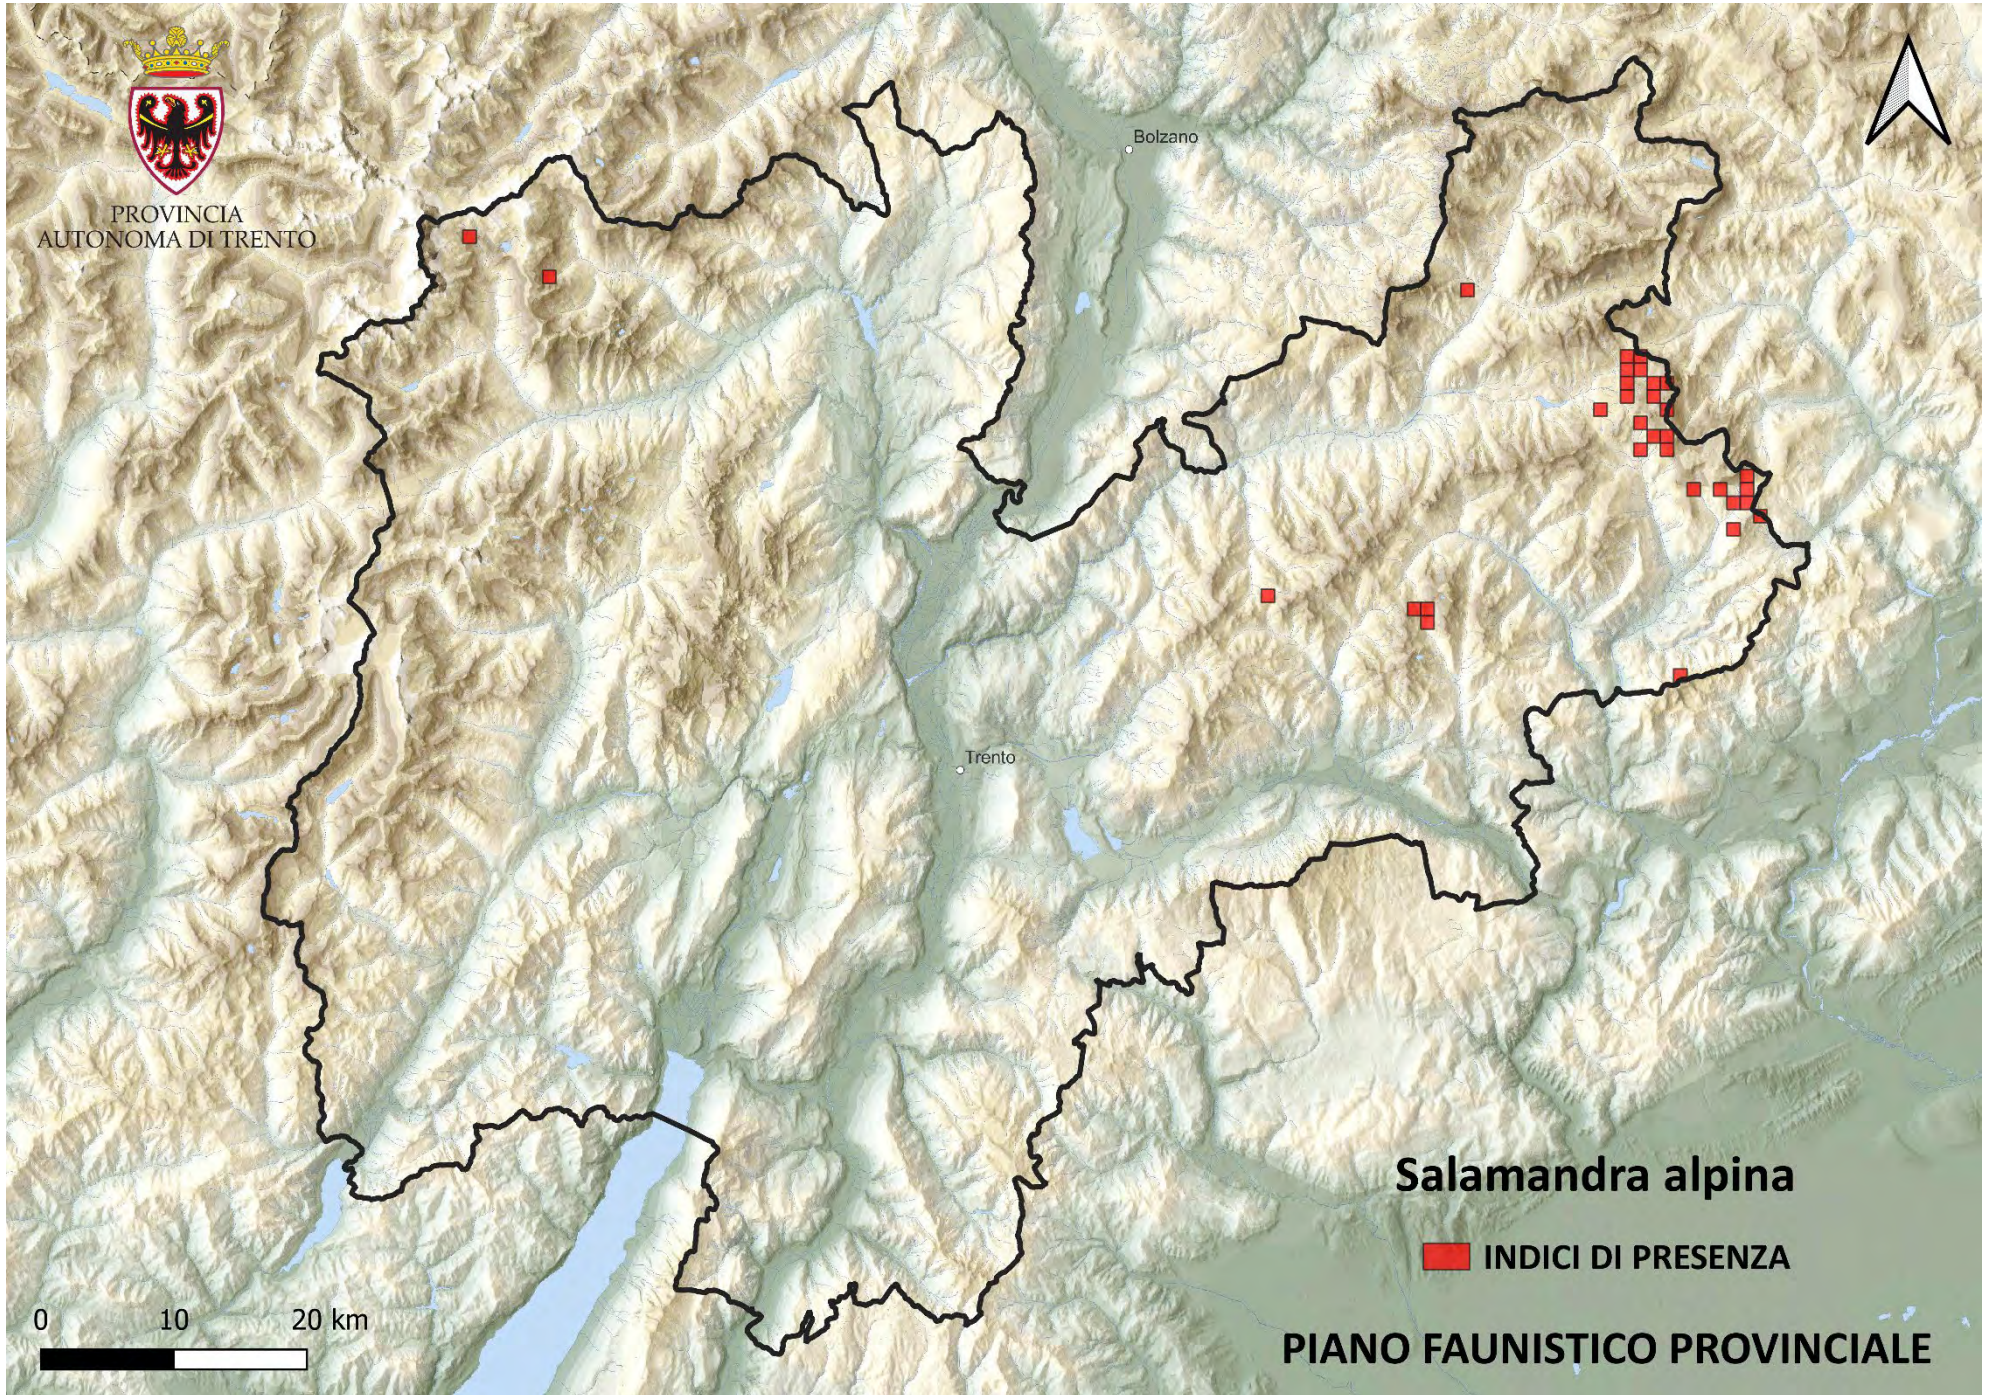

PIANO FAUNISTICO PROVINCIALE

PROVINCIA
AUTONOMA DI TRENTO

Bolzano

Trento

Rinolofo maggiore

INDICI DI PRESENZA

PIANO FAUNISTICO PROVINCIALE

PROVINCIA
AUTONOMA DI TRENTO

Bolzano

Trento

Rinolofo minore

INDICI DI PRESENZA

0 10 20 km

PIANO FAUNISTICO PROVINCIALE

PROVINCIA
AUTONOMA DI TRENTO

Bolzano

Trento

Salamandra alpina

 INDICI DI PRESENZA

PIANO FAUNISTICO PROVINCIALE

0 10 20 km

PROVINCIA
AUTONOMA DI TRENTO

Bolzano

Trento

Salamandra di aurora

 AREA DI PRESENZA

0 10 20 km

PIANO FAUNISTICO PROVINCIALE

PROVINCIA
AUTONOMA DI TRENTO

Bolzano

Trento

Sciacallo dorato