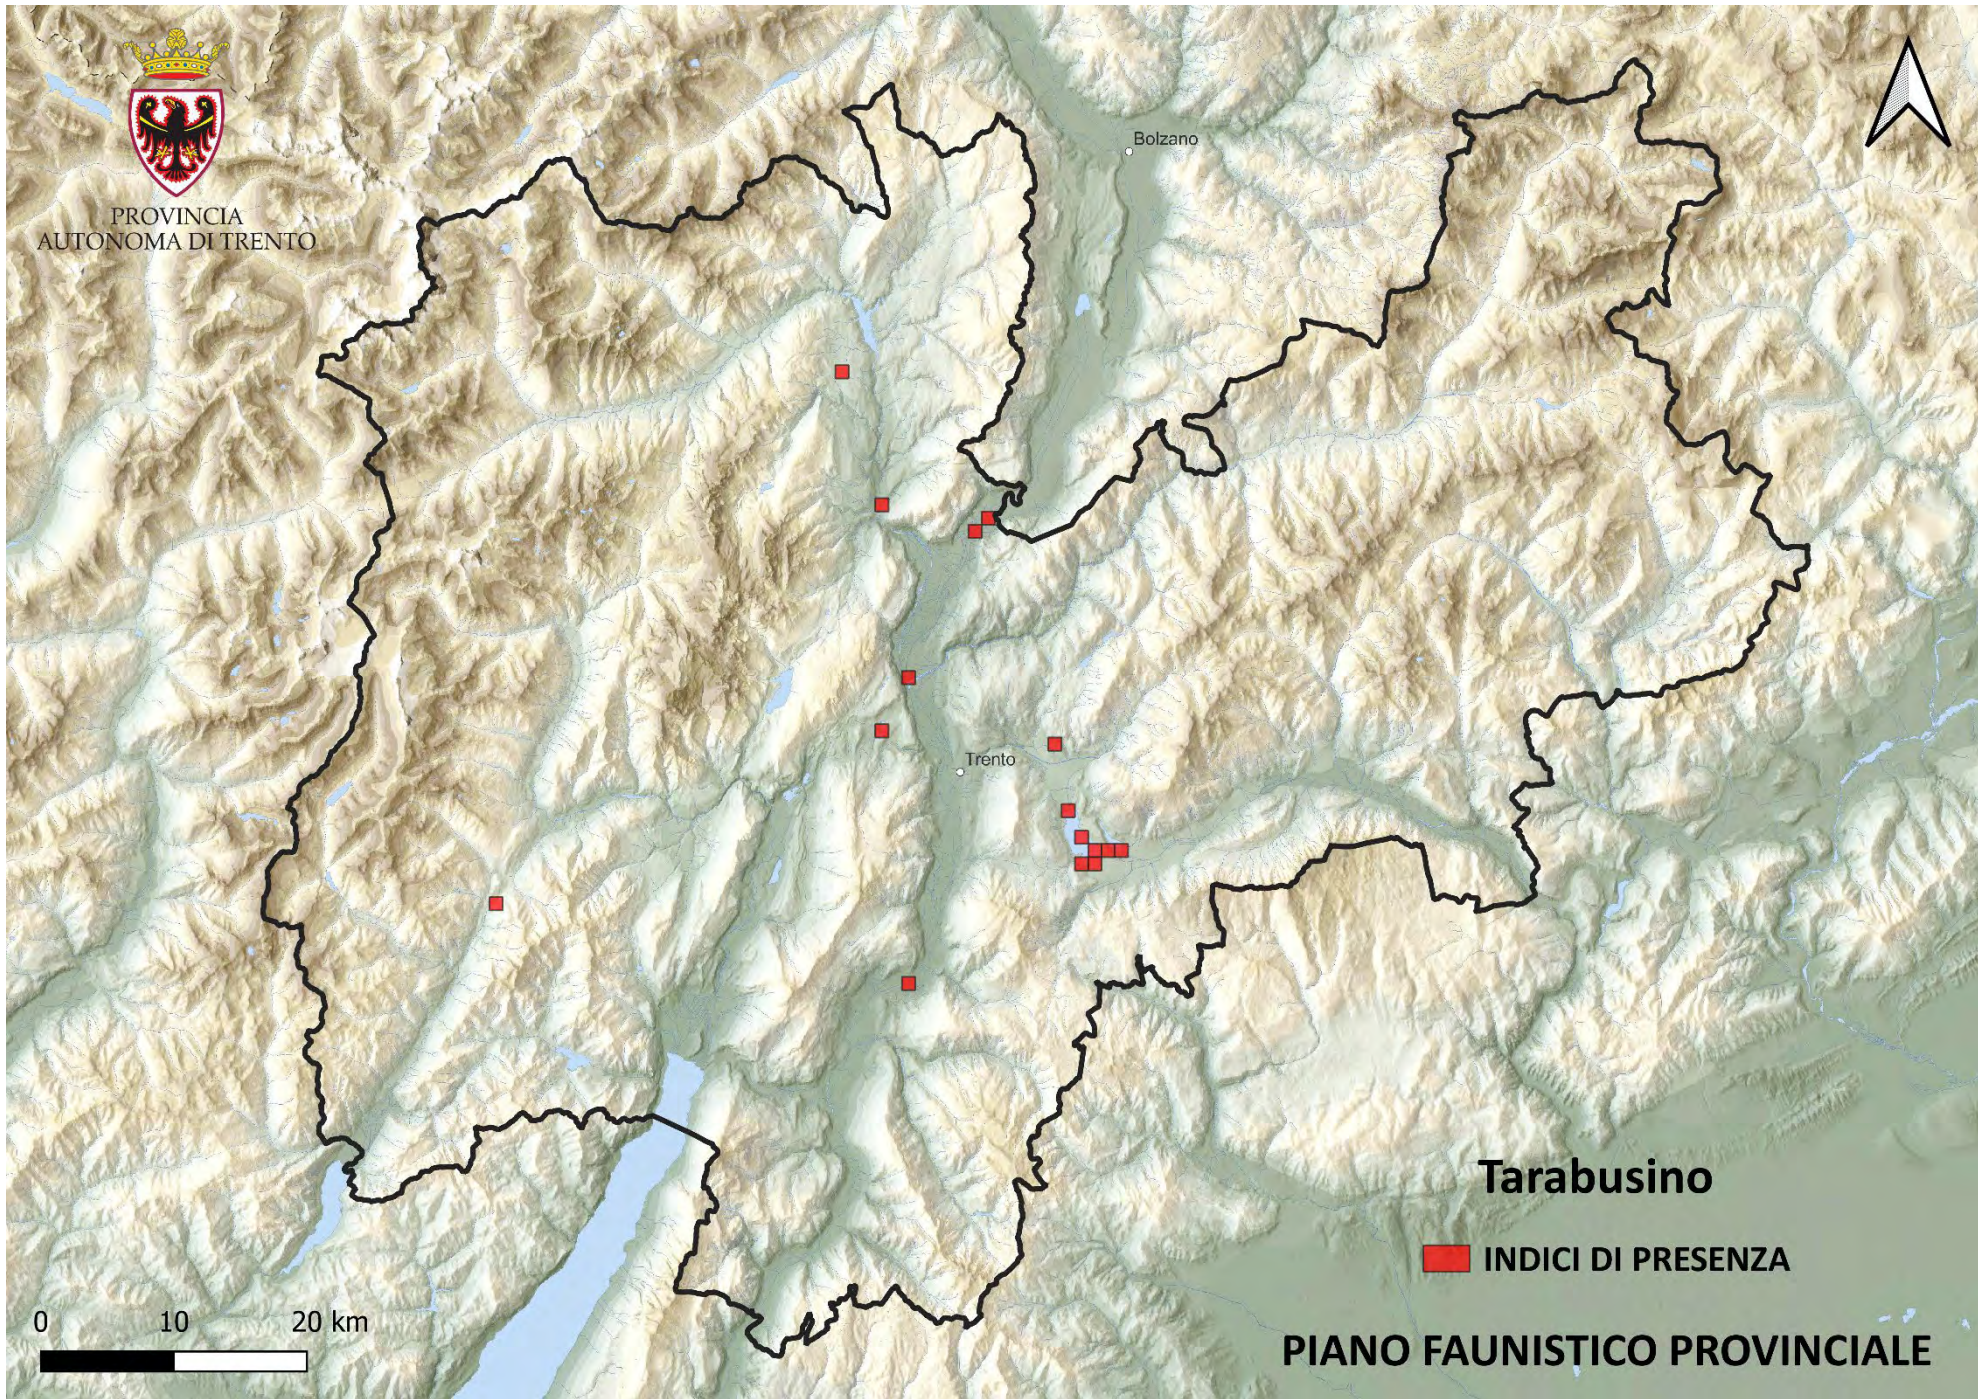

PIANO FAUNISTICO PROVINCIALE

PROVINCIA
AUTONOMA DI TRENTO

Bolzano

Trento

0 10 20 km

Succiacapre

 INDICI DI PRESENZA

PIANO FAUNISTICO PROVINCIALE

PROVINCIA
AUTONOMA DI TRENTO

Bolzano

Trento

Tarabusino

 INDICI DI PRESENZA

PIANO FAUNISTICO PROVINCIALE

PROVINCIA
AUTONOMA DI TRENTO

Bolzano

Trento

Tritone crestato

 **AREA DI PRESENZA**

0 10 20 km

PIANO FAUNISTICO PROVINCIALE

PROVINCIA
AUTONOMA DI TRENTO

Bolzano

Trento