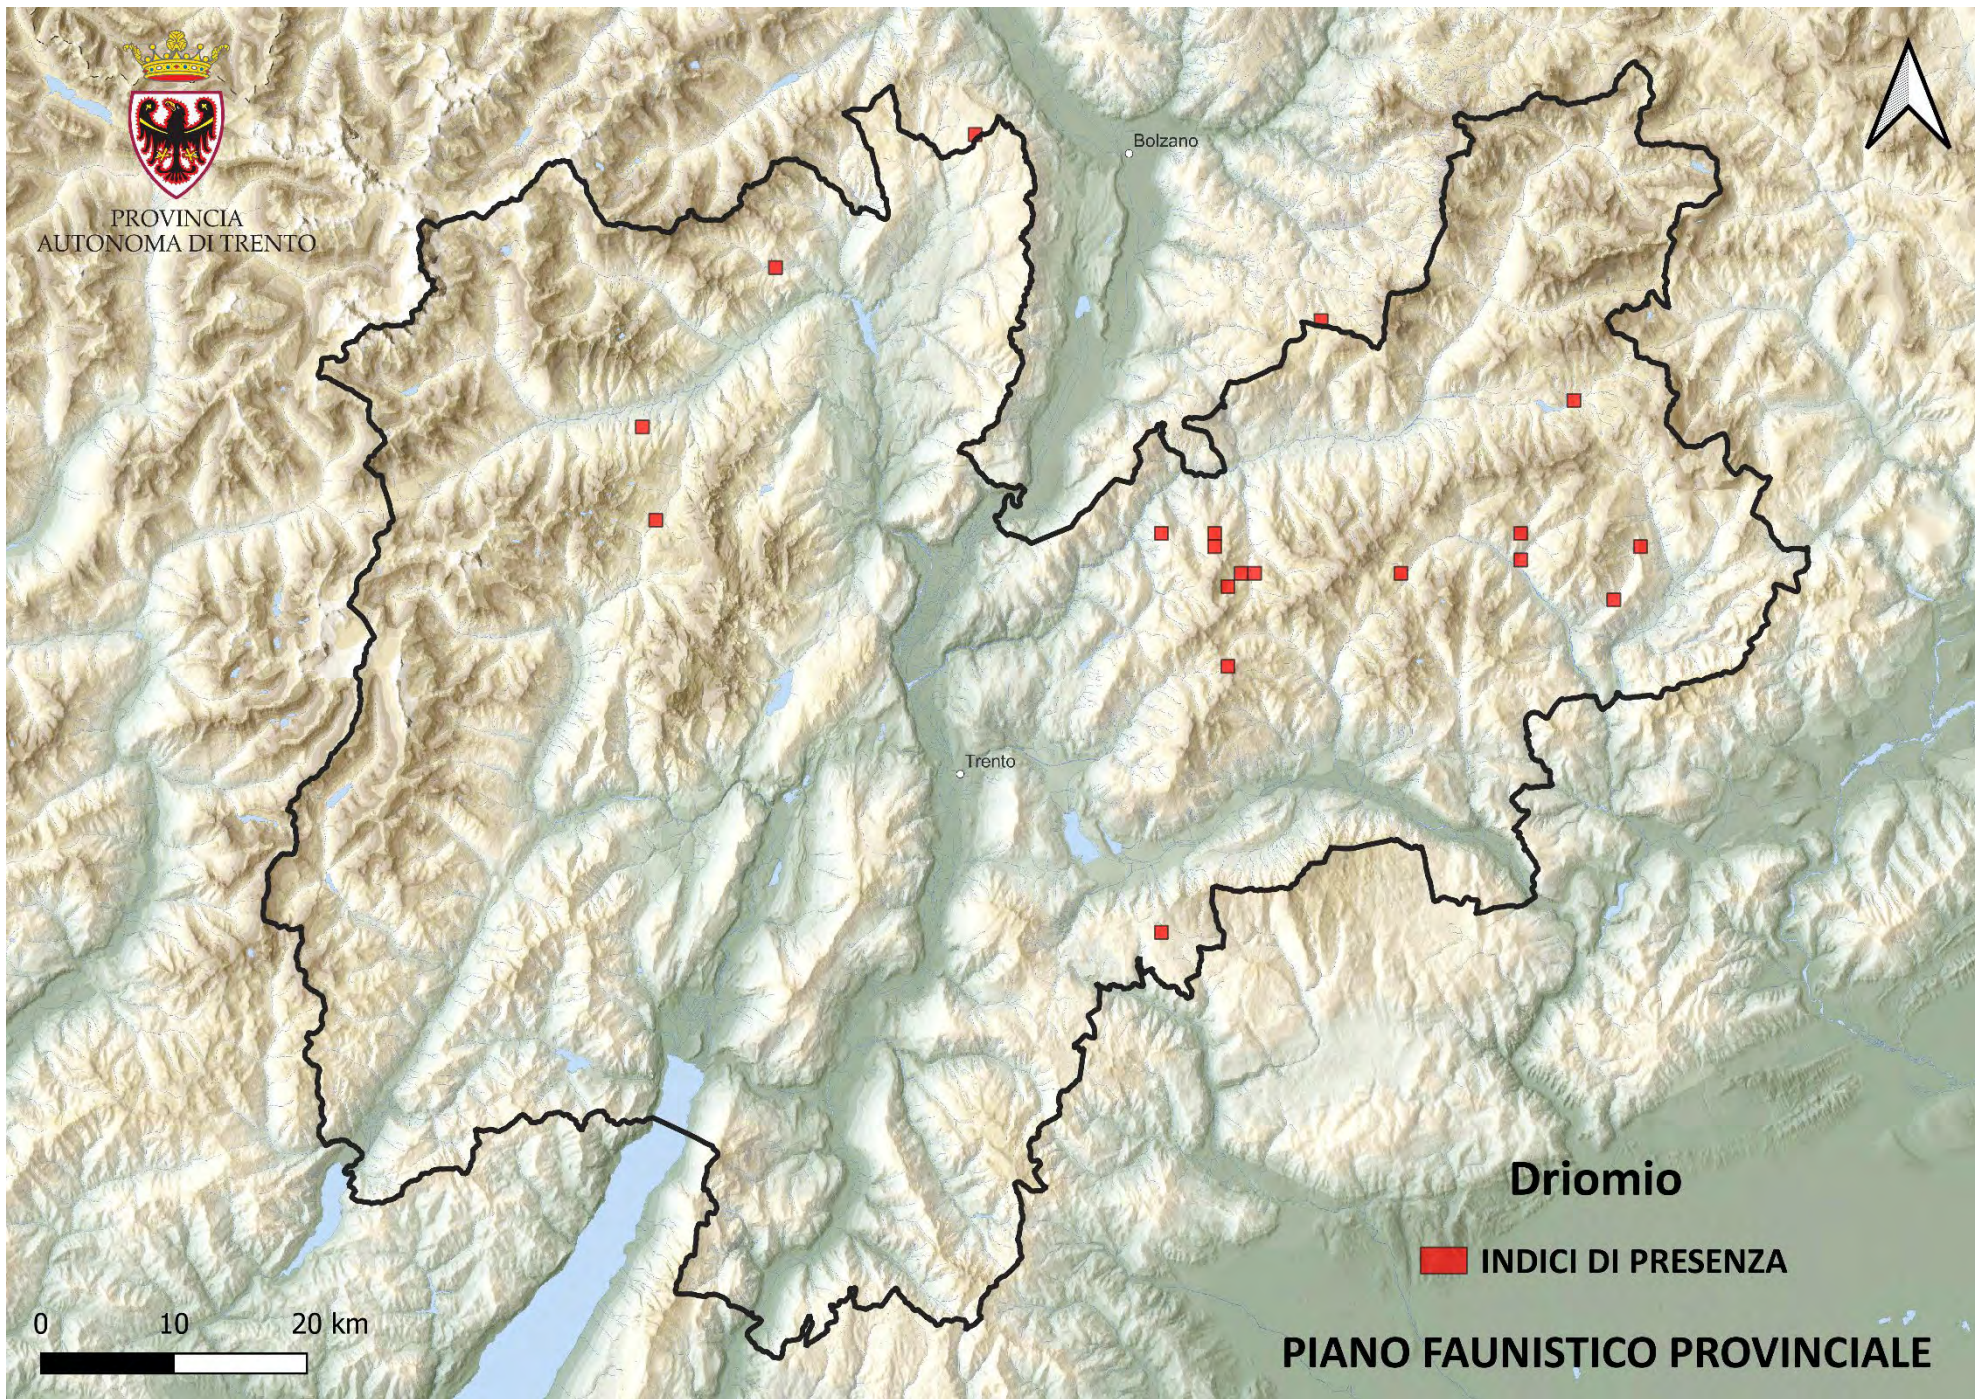

PIANO FAUNISTICO PROVINCIALE

PROVINCIA
AUTONOMA DI TRENTO

Bolzano

Trento

Coturnice

■ AREA DI PRESENZA

PIANO FAUNISTICO PROVINCIALE

PROVINCIA
AUTONOMA DI TRENTO

Bolzano

Trento

Driomio

 INDICI DI PRESENZA

0 10 20 km

PIANO FAUNISTICO PROVINCIALE

PROVINCIA
AUTONOMA DI TRENTO

Bolzano

Trento

Fagiano di monte

■ AREA DI PRESENZA

0 10 20 km

PIANO FAUNISTICO PROVINCIALE

PROVINCIA
AUTONOMA DI TRENTO

Bolzano

Trento

Falco pecchiaiolo

■ AREA DI PRESENZA

0 10 20 km

PIANO FAUNISTICO PROVINCIALE

PROVINCIA
AUTONOMA DI TRENTO

Bolzano

Trento

Falco pellegrino