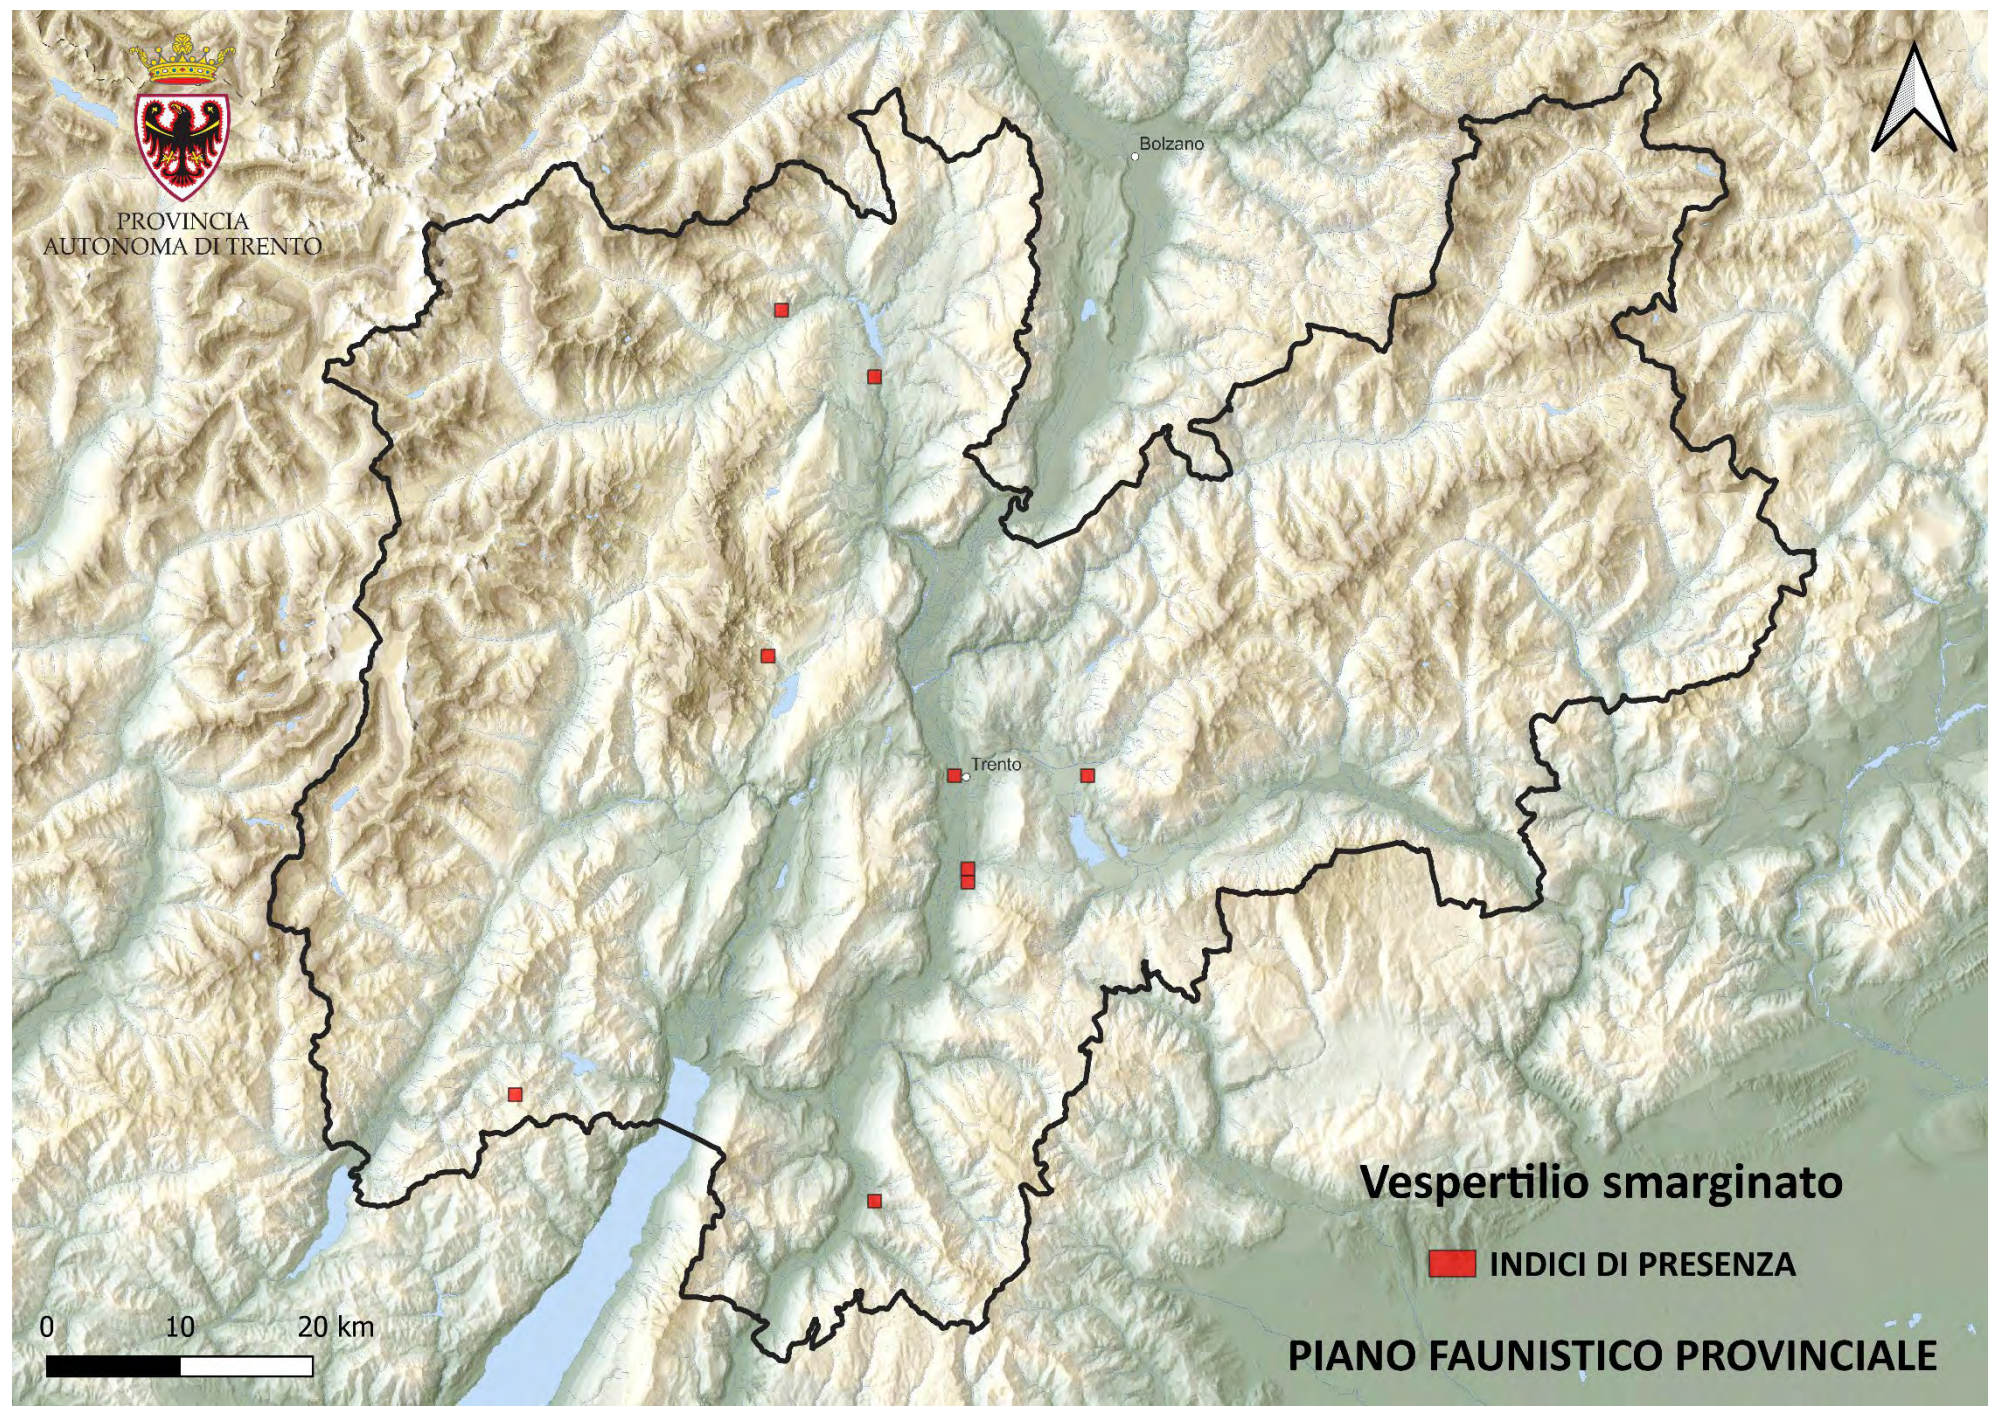

PIANO FAUNISTICO PROVINCIALE

PROVINCIA
AUTONOMA DI TRENTO

Bolzano

Trento

Vespertilio di Capaccini

 INDICI DI PRESENZA

0 10 20 km

PIANO FAUNISTICO PROVINCIALE

PROVINCIA
AUTONOMA DI TRENTO

Bolzano

Trento

Vespertilio maggiore

INDICI DI PRESENZA

PIANO FAUNISTICO PROVINCIALE

PROVINCIA
AUTONOMA DI TRENTO

Bolzano

Trento

Vespertilio smarginato

 INDICI DI PRESENZA

0 10 20 km

PIANO FAUNISTICO PROVINCIALE

PROVINCIA
AUTONOMA DI TRENTO

Bolzano

Trento

Visone americano

 **AREA DI PRESENZA**

0 10 20 km

PIANO FAUNISTICO PROVINCIALE

PROVINCIA
AUTONOMA DI TRENTO

Bolzano

Basiglio

Volpe