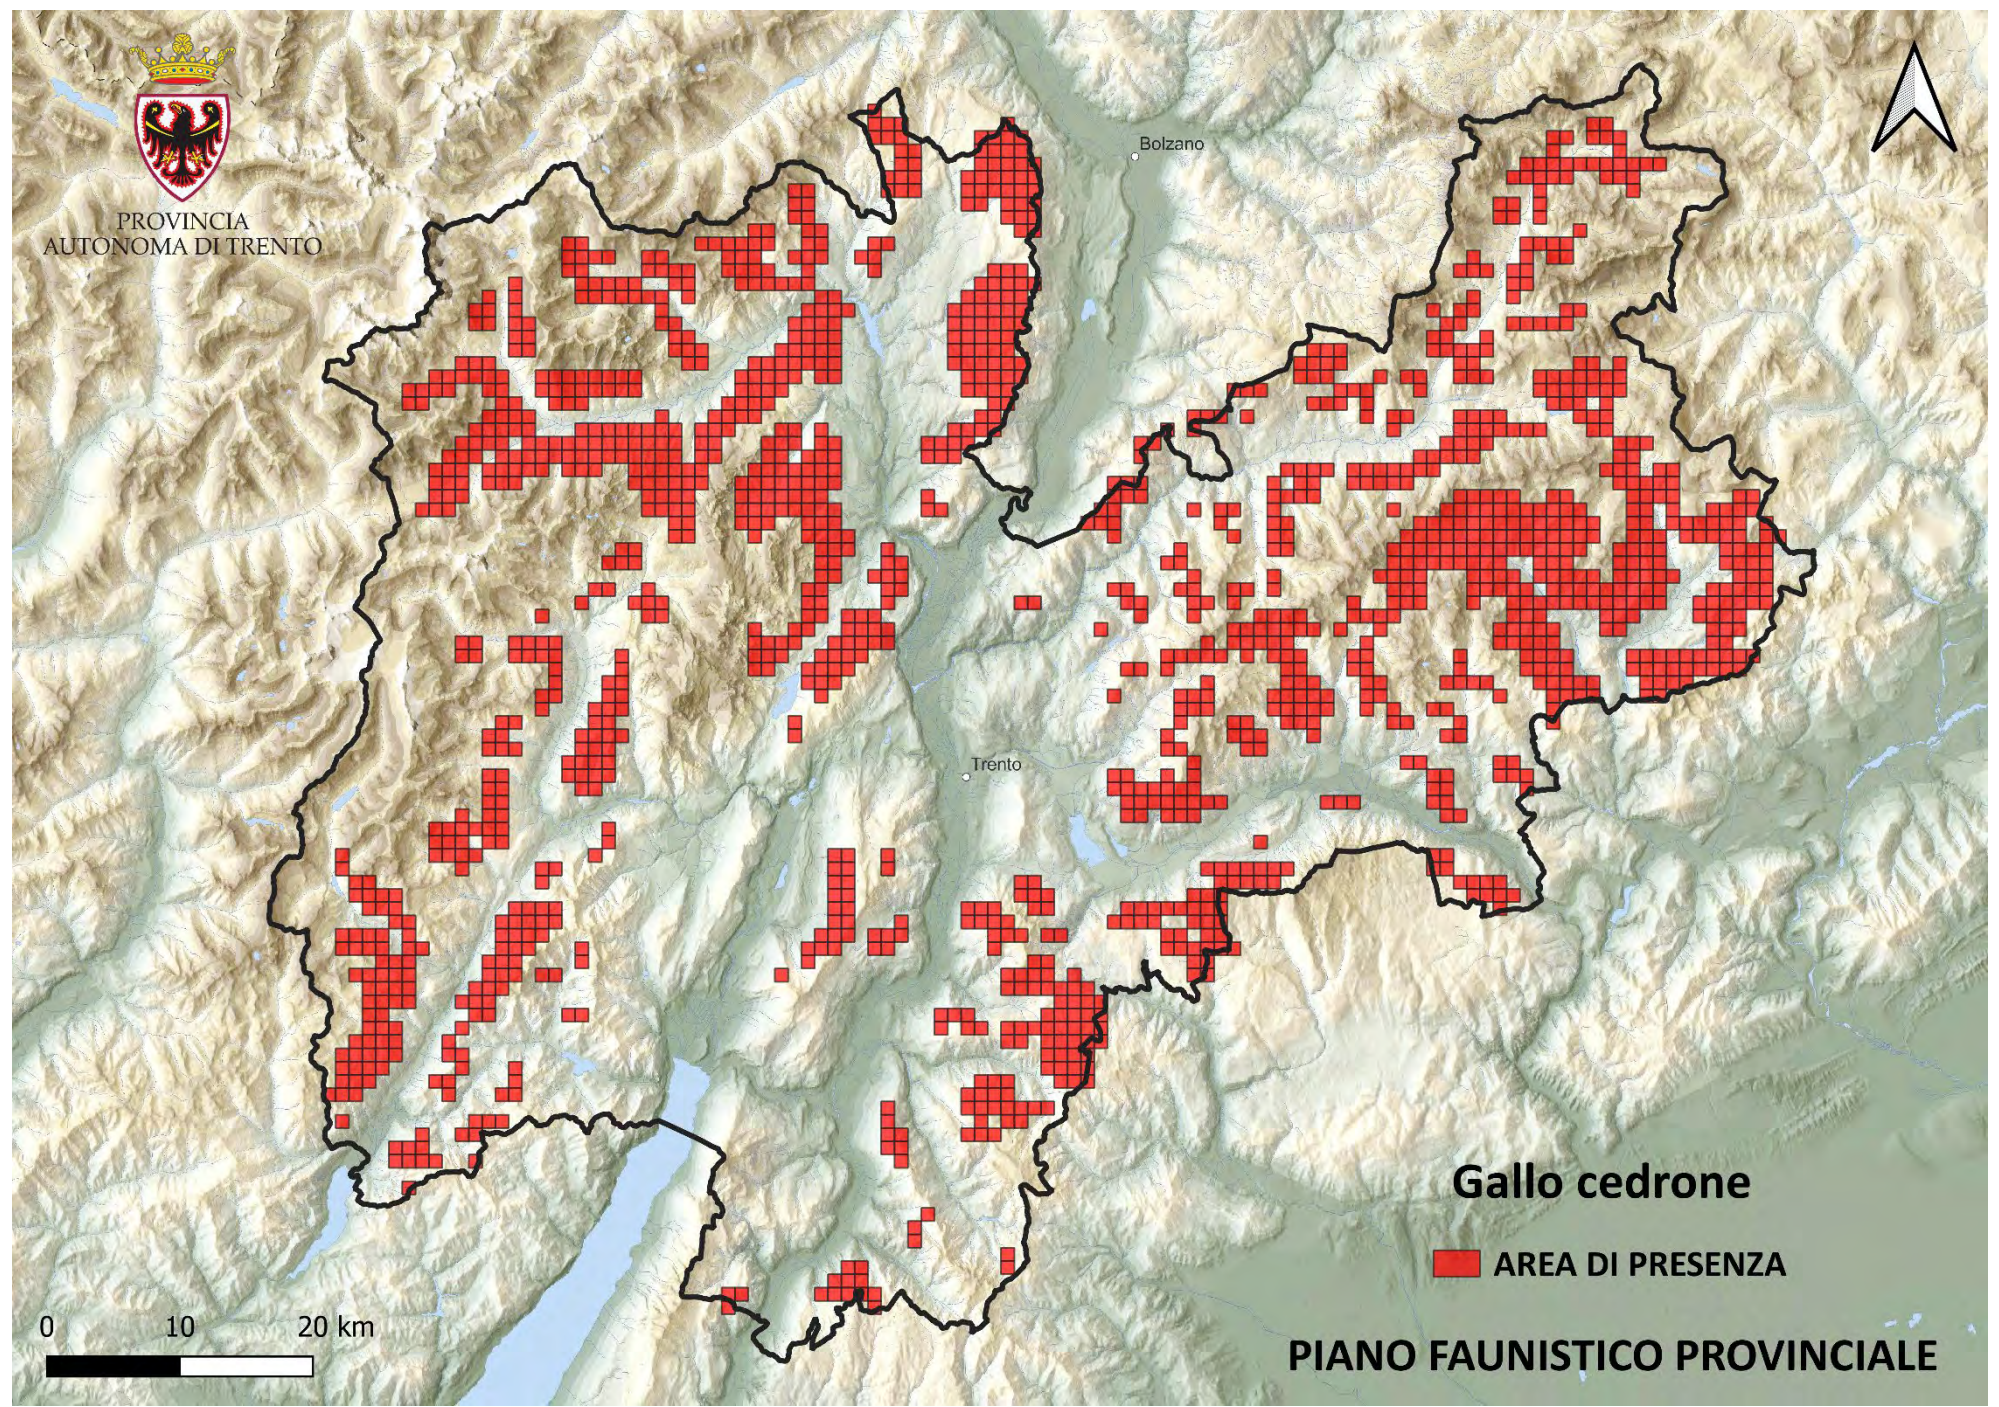

■ AREA DI PRESENZA

0 10 20 km

PIANO FAUNISTICO PROVINCIALE

PROVINCIA
AUTONOMA DI TRENTO

Bolzano

Trento

Francolino di monte

■ AREA DI PRESENZA

0 10 20 km

PIANO FAUNISTICO PROVINCIALE

PROVINCIA
AUTONOMA DI TRENTO

Bolzano

Trento

Gallo cedrone

■ AREA DI PRESENZA

0 10 20 km

PIANO FAUNISTICO PROVINCIALE

PROVINCIA
AUTONOMA DI TRENTO

Gipeto

 INDICI DI PRESENZA

PIANO FAUNISTICO PROVINCIALE

PROVINCIA
AUTONOMA DI TRENTO

Bolzano

Trento

Gufo reale

INDICI DI PRESENZA

PIANO FAUNISTICO PROVINCIALE

0 10 20 km

PROVINCIA
AUTONOMA DI TRENTO

Bolzano

Trento

Lepre alpina