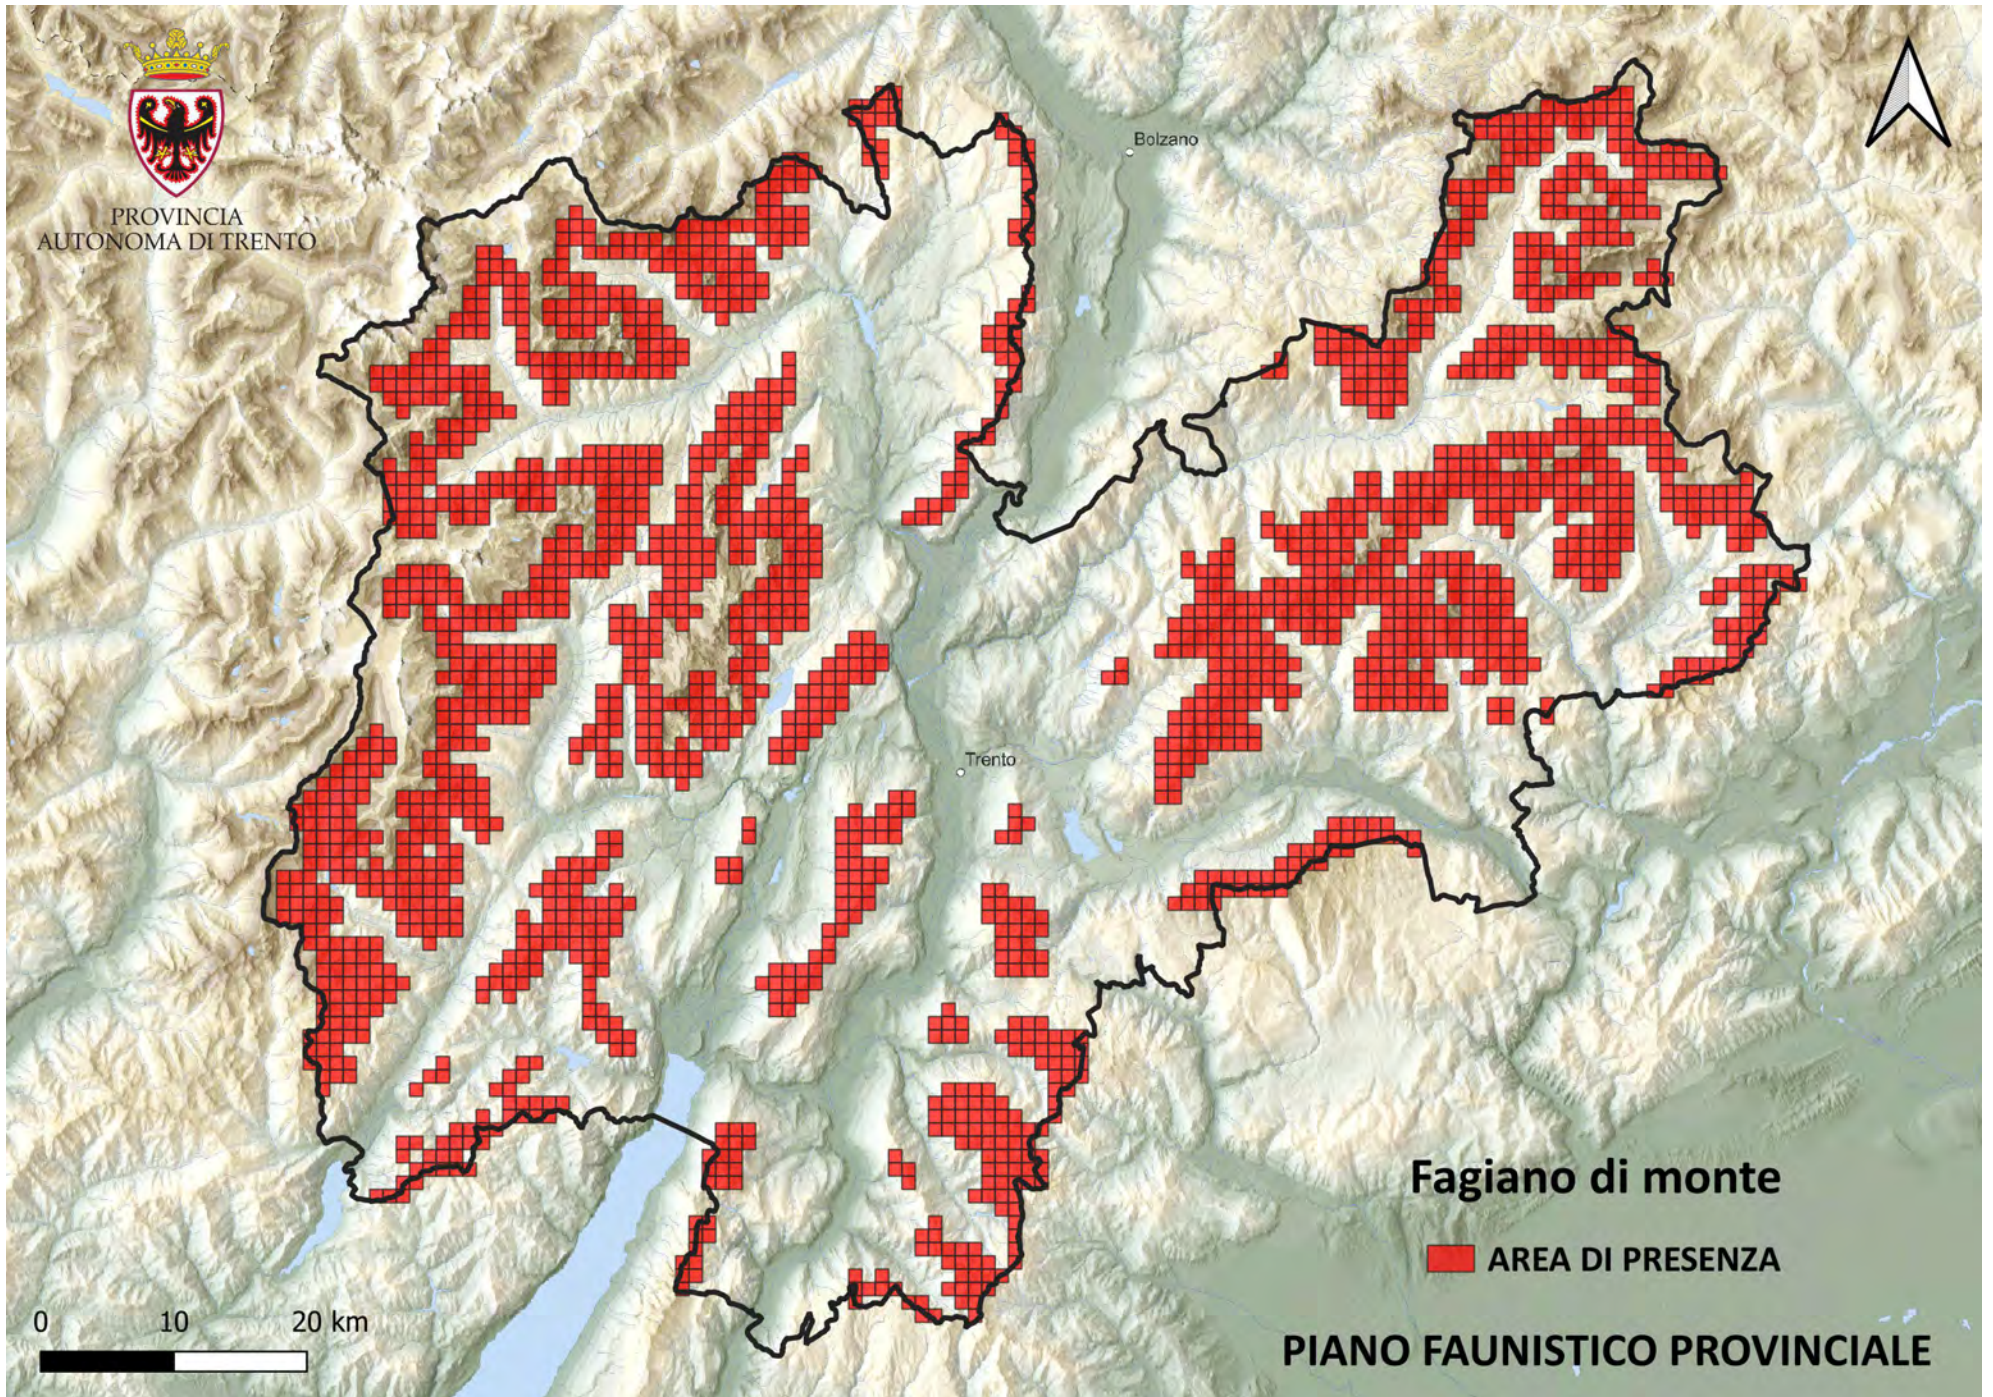

PIANO FAUNISTICO PROVINCIALE

PROVINCIA
AUTONOMA DI TRENTO

Bolzano

Trento

Coturnice

■ AREA DI PRESENZA

PIANO FAUNISTICO PROVINCIALE

PROVINCIA
AUTONOMA DI TRENTO

Bolzano

Trento

Driomio

 INDICI DI PRESENZA

0 10 20 km

PIANO FAUNISTICO PROVINCIALE

PROVINCIA
AUTONOMA DI TRENTO

Bolzano

Trento

Fagiano di monte

■ AREA DI PRESENZA

0 10 20 km

PIANO FAUNISTICO PROVINCIALE

PROVINCIA
AUTONOMA DI TRENTO

Bolzano

Trento

Falco pecchiaiolo

■ AREA DI PRESENZA

0 10 20 km

PIANO FAUNISTICO PROVINCIALE

PROVINCIA
AUTONOMA DI TRENTO

Bolzano

Trento

Falco pellegrino