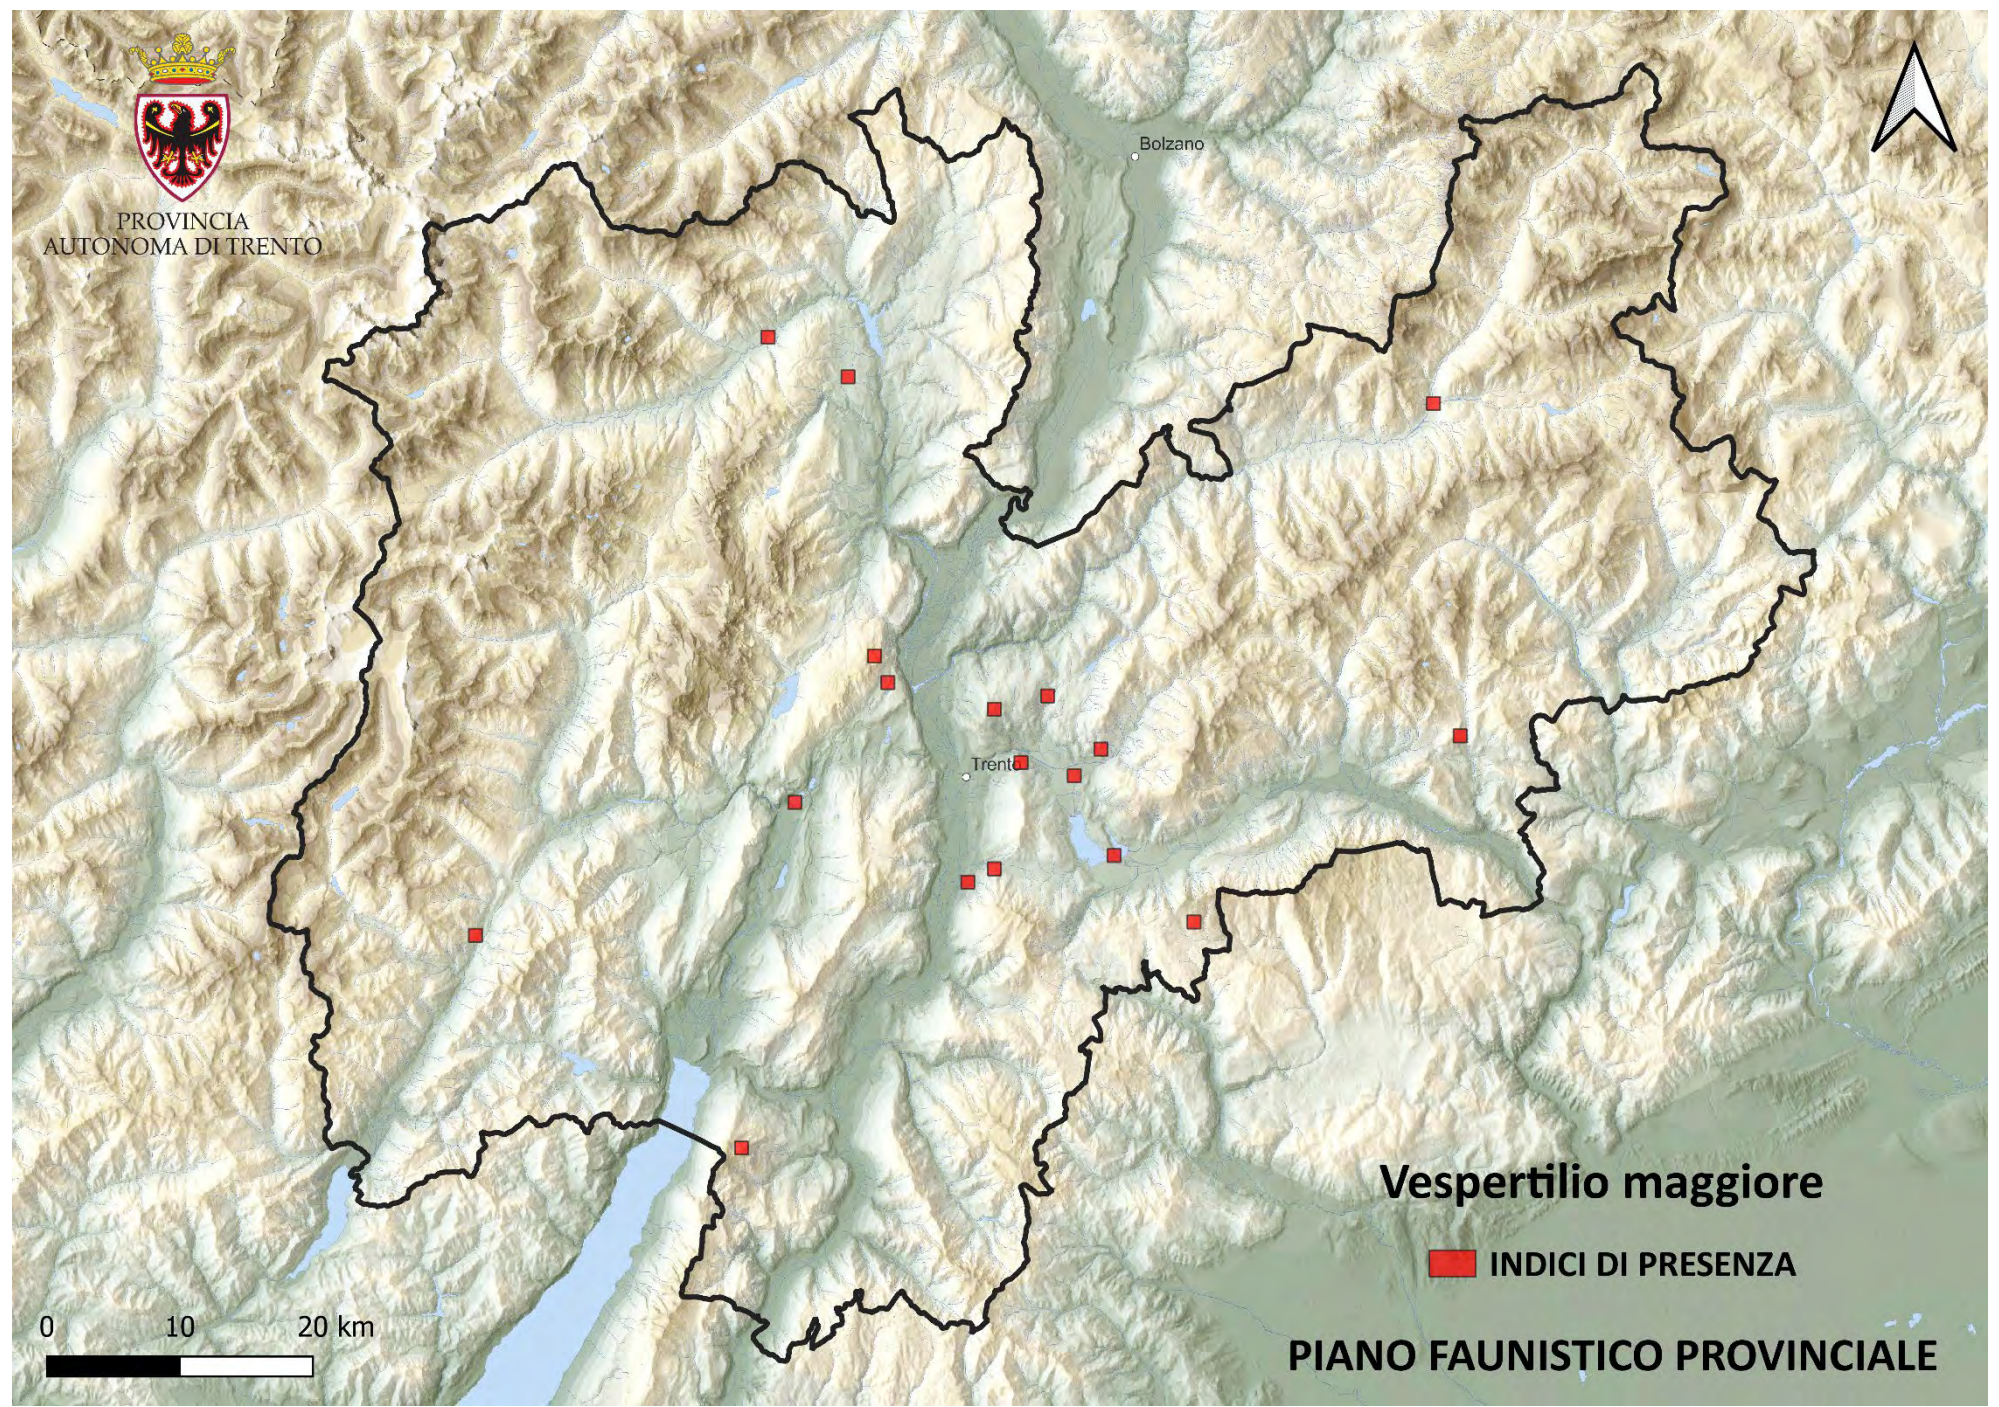

PIANO FAUNISTICO PROVINCIALE

PROVINCIA
AUTONOMA DI TRENTO

Bolzano

Trento

Vespertilio di Capaccini

 INDICI DI PRESENZA

0 10 20 km

PIANO FAUNISTICO PROVINCIALE

PROVINCIA
AUTONOMA DI TRENTO

Bolzano

Trento

Vespertilio maggiore

INDICI DI PRESENZA

PIANO FAUNISTICO PROVINCIALE

PROVINCIA
AUTONOMA DI TRENTO

Bolzano

Trento

Vespertilio smarginato

 INDICI DI PRESENZA

0 10 20 km

PIANO FAUNISTICO PROVINCIALE

PROVINCIA
AUTONOMA DI TRENTO

Bolzano

Trento

Visone americano

 **AREA DI PRESENZA**

0 10 20 km

PIANO FAUNISTICO PROVINCIALE

PROVINCIA
AUTONOMA DI TRENTO

Bolzano

Basiglio

Volpe