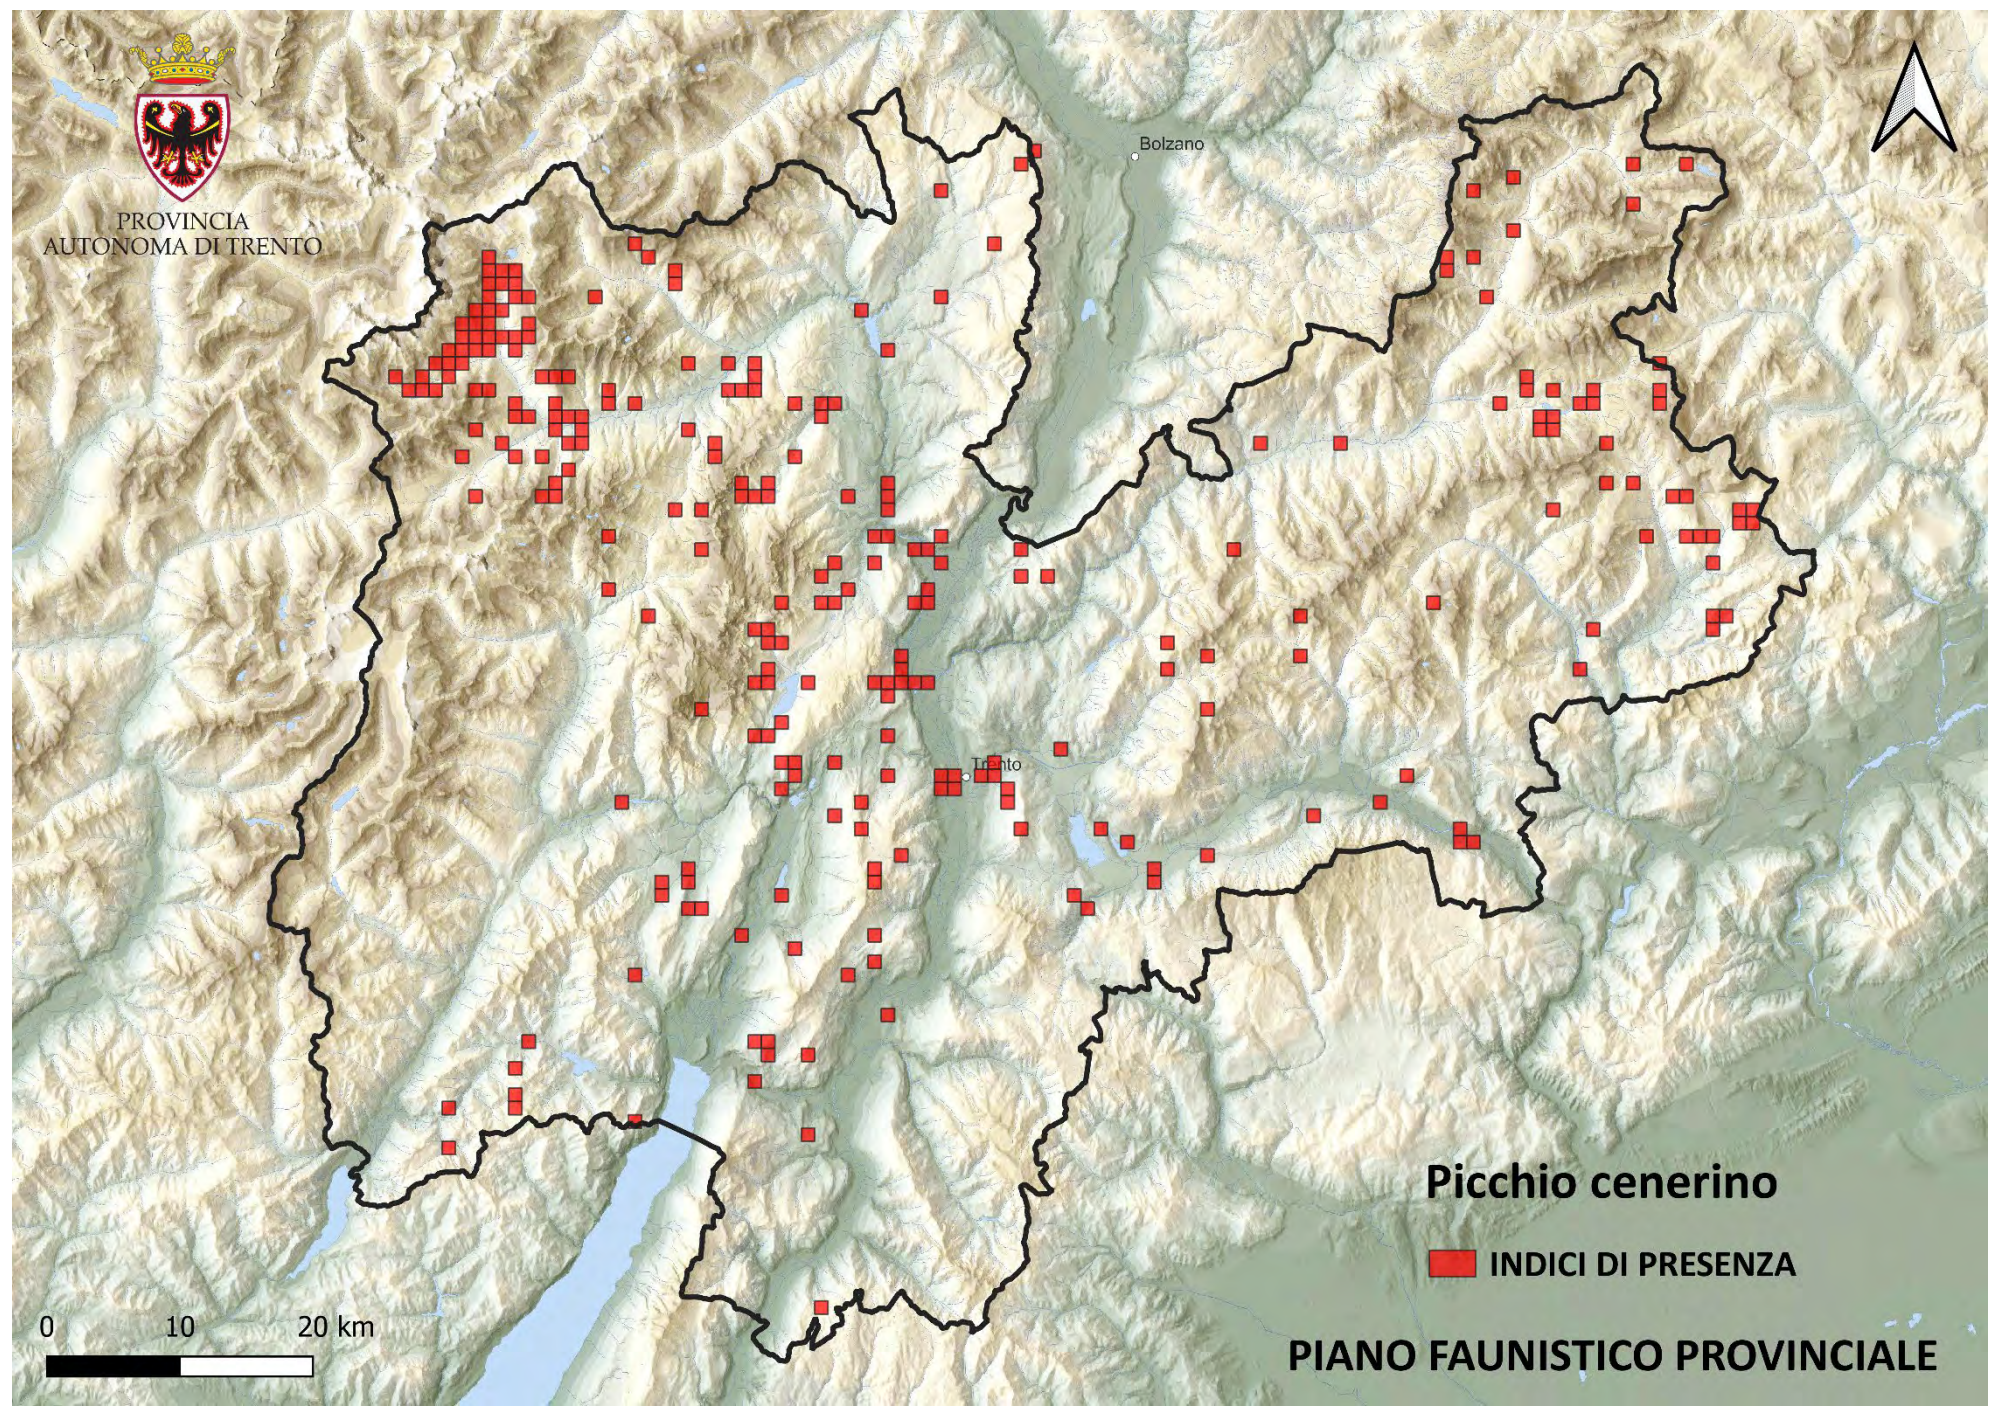

 AREA DI PRESENZA

0 10 20 km

PIANO FAUNISTICO PROVINCIALE

PROVINCIA
AUTONOMA DI TRENTO

Bolzano

Trento

Pernice bianca

 **AREA DI PRESENZA**

0 10 20 km

PIANO FAUNISTICO PROVINCIALE

PROVINCIA
AUTONOMA DI TRENTO

Bolzano

Trento

Picchio cenerino

INDICI DI PRESENZA

PIANO FAUNISTICO PROVINCIALE

PROVINCIA
AUTONOMA DI TRENTO

Bolzano

Trento

Picchio nero
■ INDICI DI PRESENZA

0 10 20 km

PIANO FAUNISTICO PROVINCIALE

PROVINCIA
AUTONOMA DI TRENTO

Bolzano

Trento

Picchio tridattilo

 **INDICI DI PRESENZA**

0 10 20 km

PIANO FAUNISTICO PROVINCIALE

PROVINCIA
AUTONOMA DI TRENTO

Bolzano

Trento