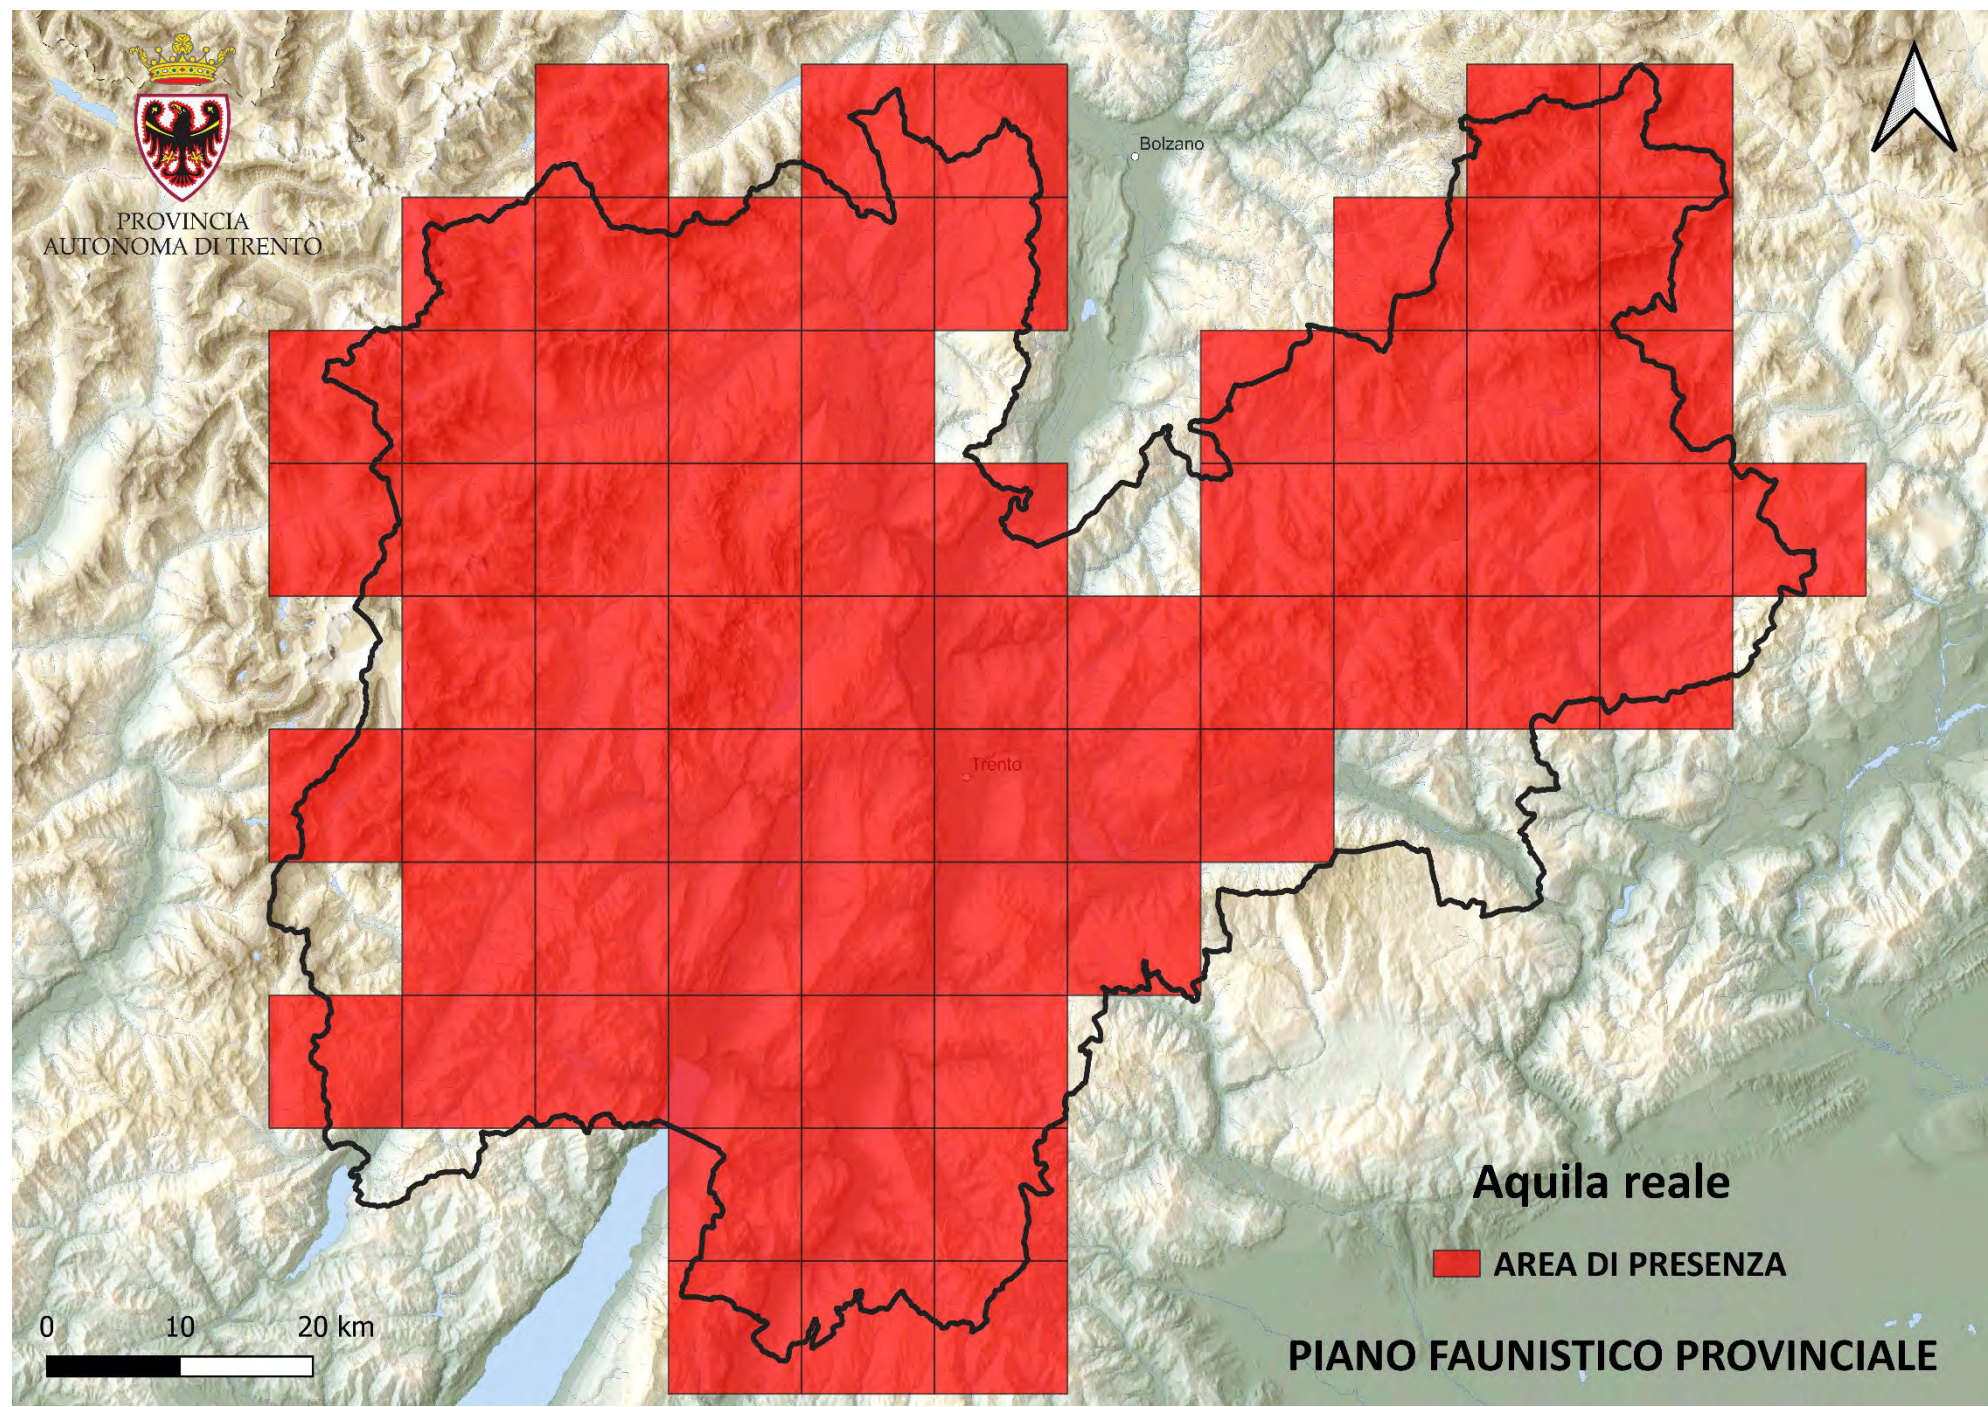

PROVINCIA
AUTONOMA DI TRENTO

PIANO FAUNISTICO PROVINCIALE

ALLEGATO 1

MAPPE DI PRESENZA/ASSENZA

Le seguenti mappe sono un importante strumento conoscitivo rispetto alla presenza/assenza delle varie specie sul territorio provinciale. Sono il frutto dei monitoraggi condotti negli anni passati, e che continueranno a essere svolti in futuro. Date le diverse modalità di raccolta dei dati, tali attività sono specifiche per ciascuna specie e sono soggette ad un grado di dettaglio diverso. Alcune mappe sono state ricavate dai censimenti standardizzati, altre grazie a progetti dedicati, altre ancora attraverso la raccolta di segnalazioni occasionali, tutte integrate con una lettura del territorio rapportata all'habitat caratteristico per ciascuna specie.

Ogni mappa è rappresentata su celle di griglia di dimensione variabile da uno, cinque o dieci chilometri in funzione del grado di sensibilità del dato. Una cella di griglia risulta attiva se almeno il 5 per cento dell'areale di distribuzione la occupa (in legenda "area di presenza"), oppure se almeno un dato recente di presenza ricade al suo interno (in legenda "siti di nidificazione" o "siti di presenza").

Bolzano

Trento

0 10 20 km

Aquila reale

 AREA DI PRESENZA

PIANO FAUNISTICO PROVINCIALE

PROVINCIA
AUTONOMA DI TRENTO

Bolzano

Trento

Averla piccola

INDICI DI PRESENZA

0 10 20 km

PIANO FAUNISTICO PROVINCIALE

PROVINCIA
AUTONOMA DI TRENTO

Bolzano

Trento