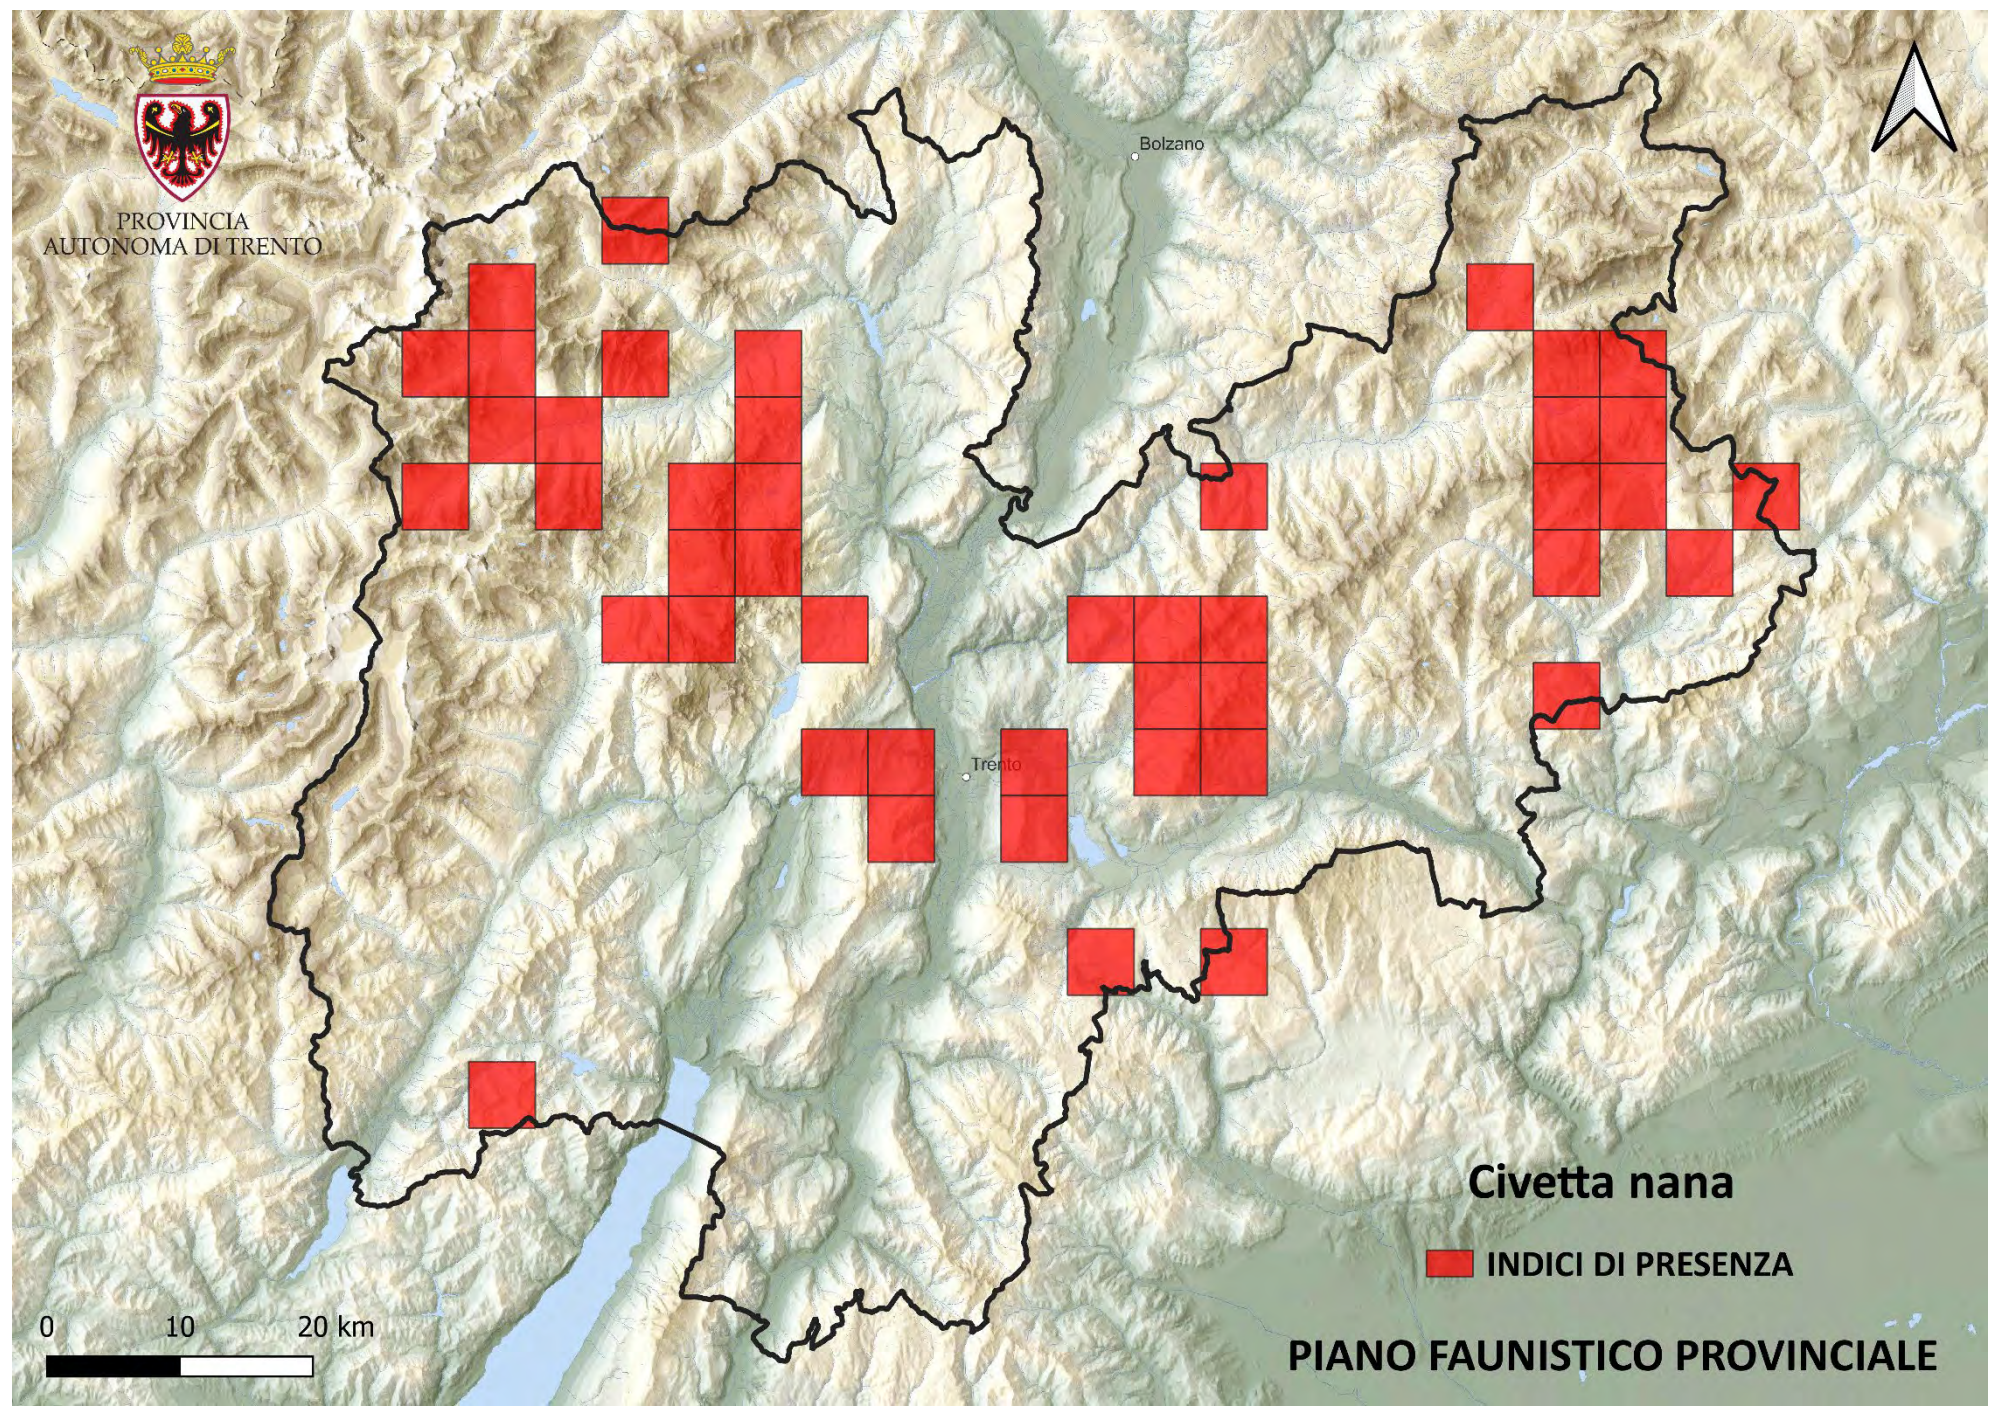

0 10 20 km

PIANO FAUNISTICO PROVINCIALE

PROVINCIA
AUTONOMA DI TRENTO

Bolzano

0 10 20 km

Cinghiale

 AREA DI PRESENZA

PIANO FAUNISTICO PROVINCIALE

PROVINCIA
AUTONOMA DI TRENTO

Bolzano

Trento

Civetta capogrosso

INDICI DI PRESENZA

PIANO FAUNISTICO PROVINCIALE

PROVINCIA
AUTONOMA DI TRENTO

Bolzano

Trento

Civetta nana
■ INDICI DI PRESENZA

0 10 20 km

PIANO FAUNISTICO PROVINCIALE

PROVINCIA
AUTONOMA DI TRENTO

Bolzano

Trento

Civetta

INDICI DI PRESENZA

PIANO FAUNISTICO PROVINCIALE

PROVINCIA
AUTONOMA DI TRENTO

Bolzano

Trento

Coniglio selvatico

 AREA DI PRESENZA

0 10 20 km