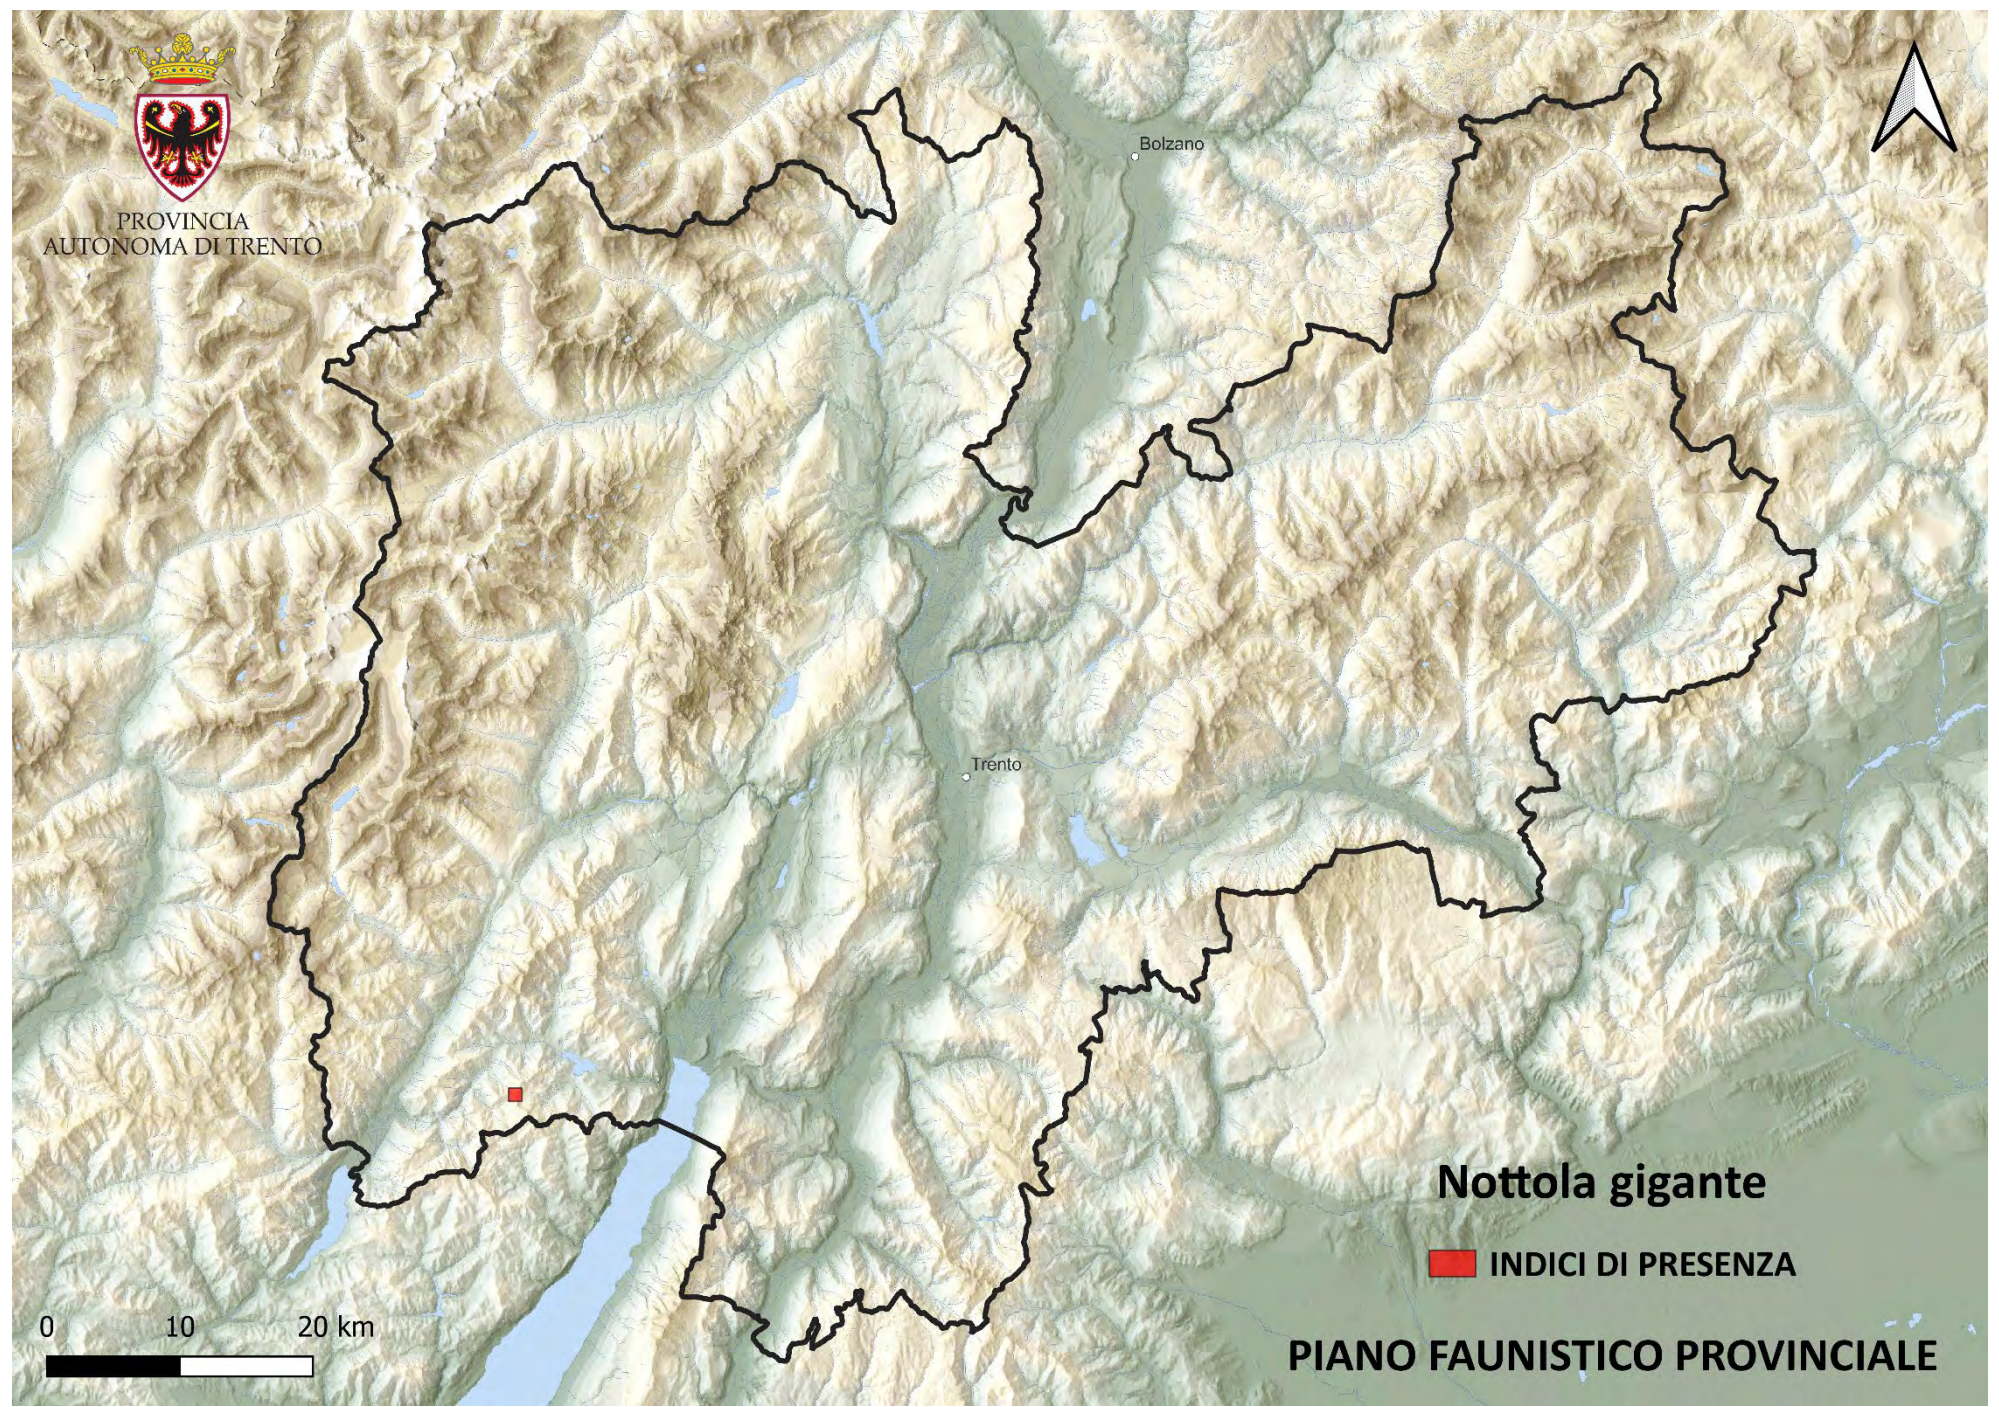

Bolzano

Trento

Nibbio bruno

 AREA DI PRESENZA

0 10 20 km

PIANO FAUNISTICO PROVINCIALE

PROVINCIA
AUTONOMA DI TRENTO

Bolzano

Trento

Nottola gigante

 INDICI DI PRESENZA

0 10 20 km

PIANO FAUNISTICO PROVINCIALE

PROVINCIA
AUTONOMA DI TRENTO

Bolzano

Trento