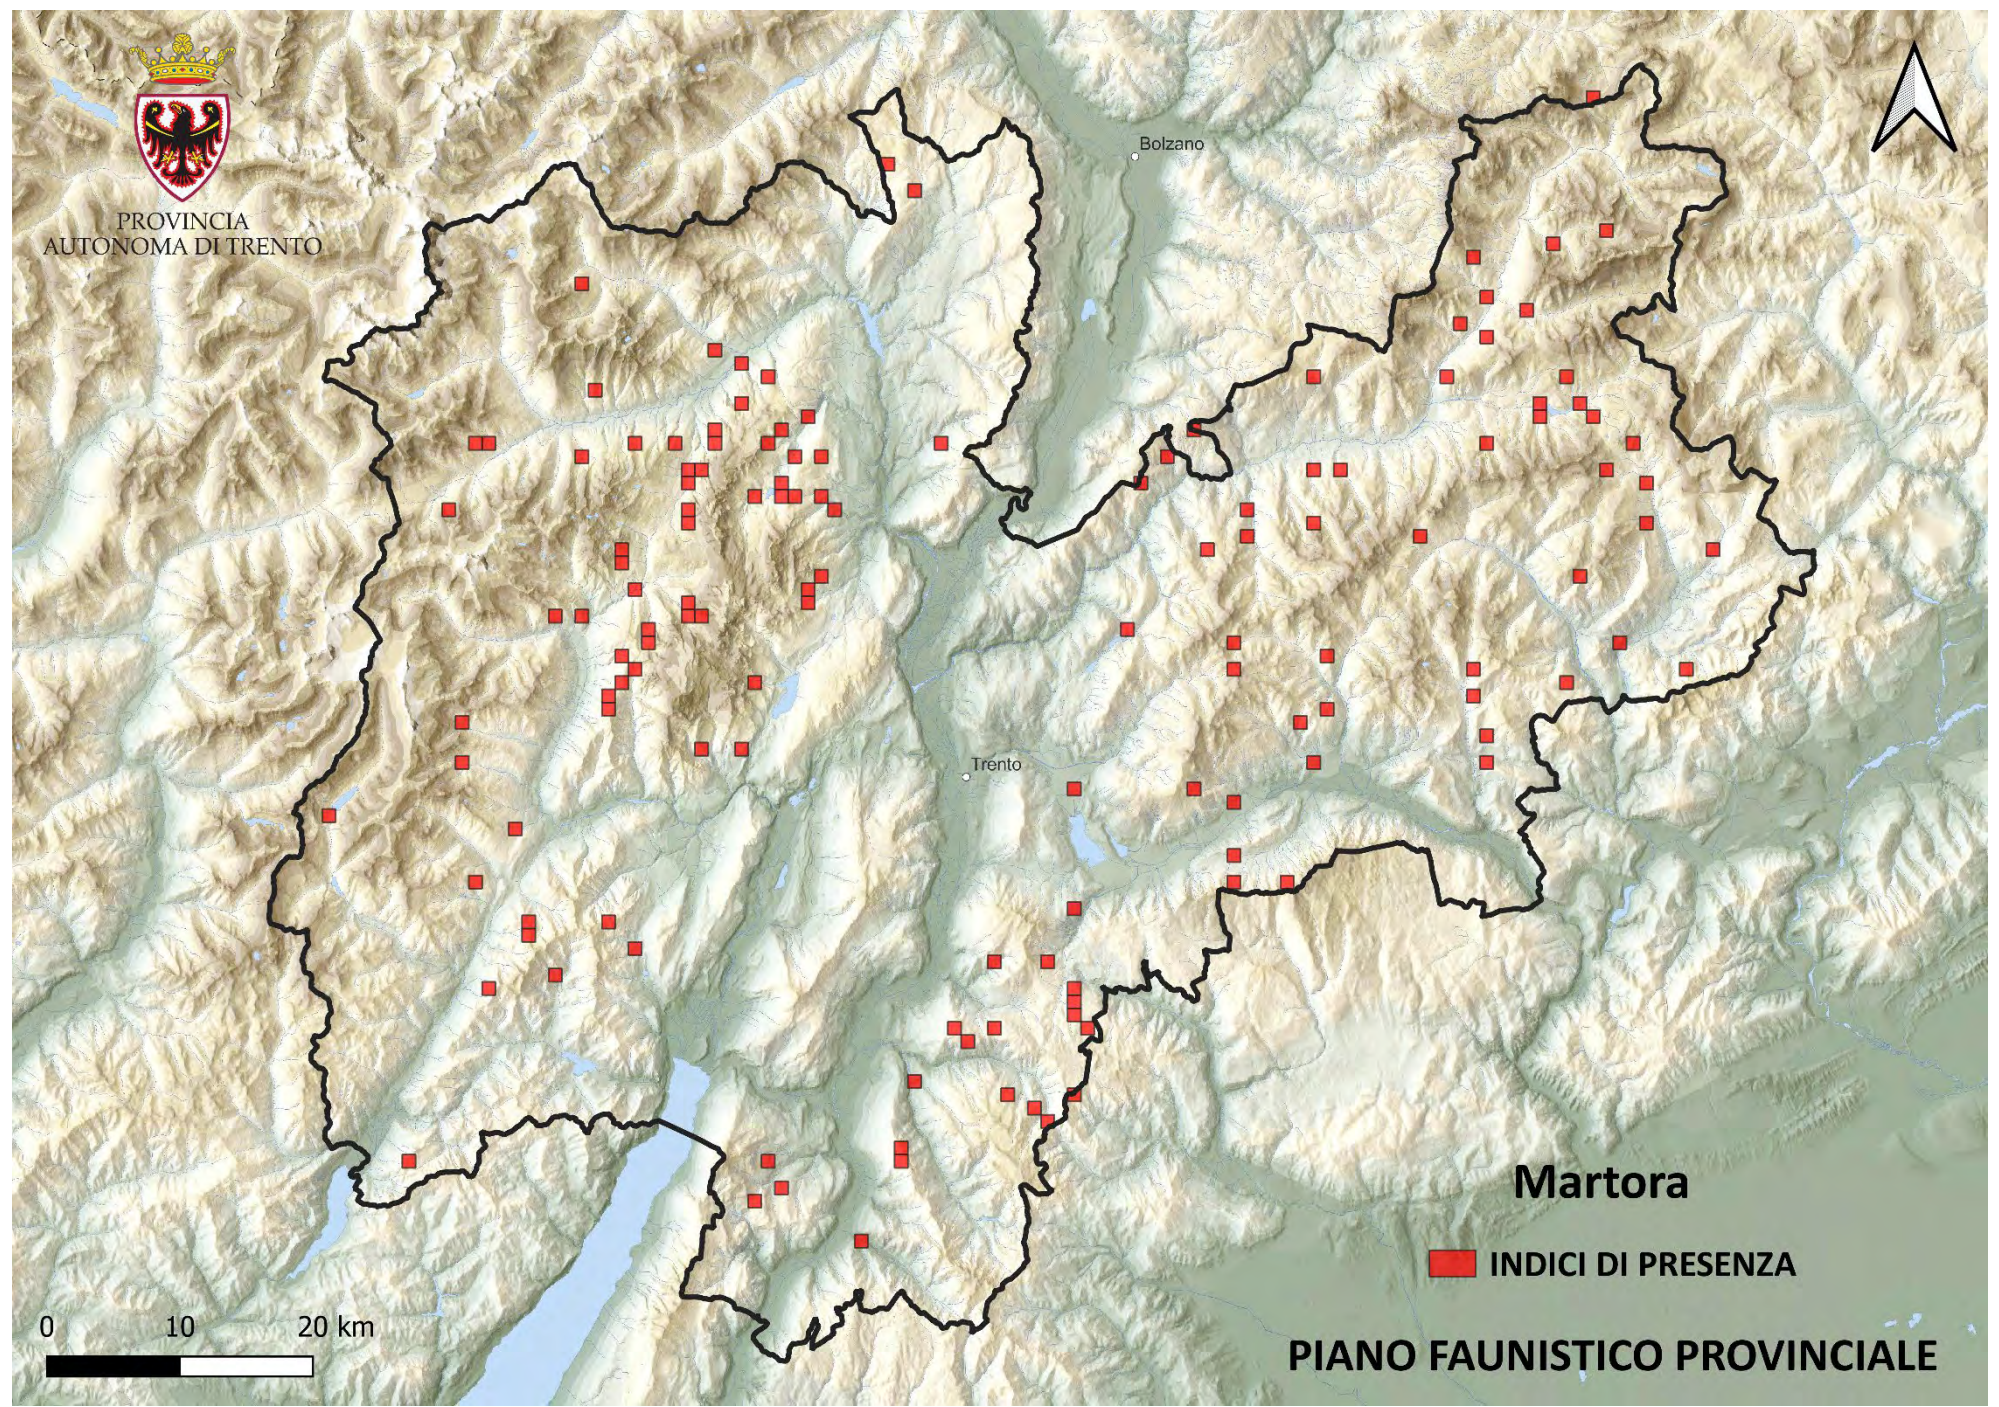

PIANO FAUNISTICO PROVINCIALE

PROVINCIA
AUTONOMA DI TRENTO

Bolzano

Trento

Lince

 AREA DI PRESENZA

0 10 20 km

PIANO FAUNISTICO PROVINCIALE

PROVINCIA
AUTONOMA DI TRENTO

Bolzano

Trento

Lupo

 AREA DI PRESENZA

0 10 20 km

PIANO FAUNISTICO PROVINCIALE

PROVINCIA
AUTONOMA DI TRENTO

Bolzano

Trento

Martin pescatore

INDICI DI PRESENZA

PIANO FAUNISTICO PROVINCIALE

PROVINCIA
AUTONOMA DI TRENTO

Bolzano

Trento

Martora

 INDICI DI PRESENZA

PIANO FAUNISTICO PROVINCIALE

PROVINCIA
AUTONOMA DI TRENTO

Bolzano

Trento

0 10 20 km

Moscardino