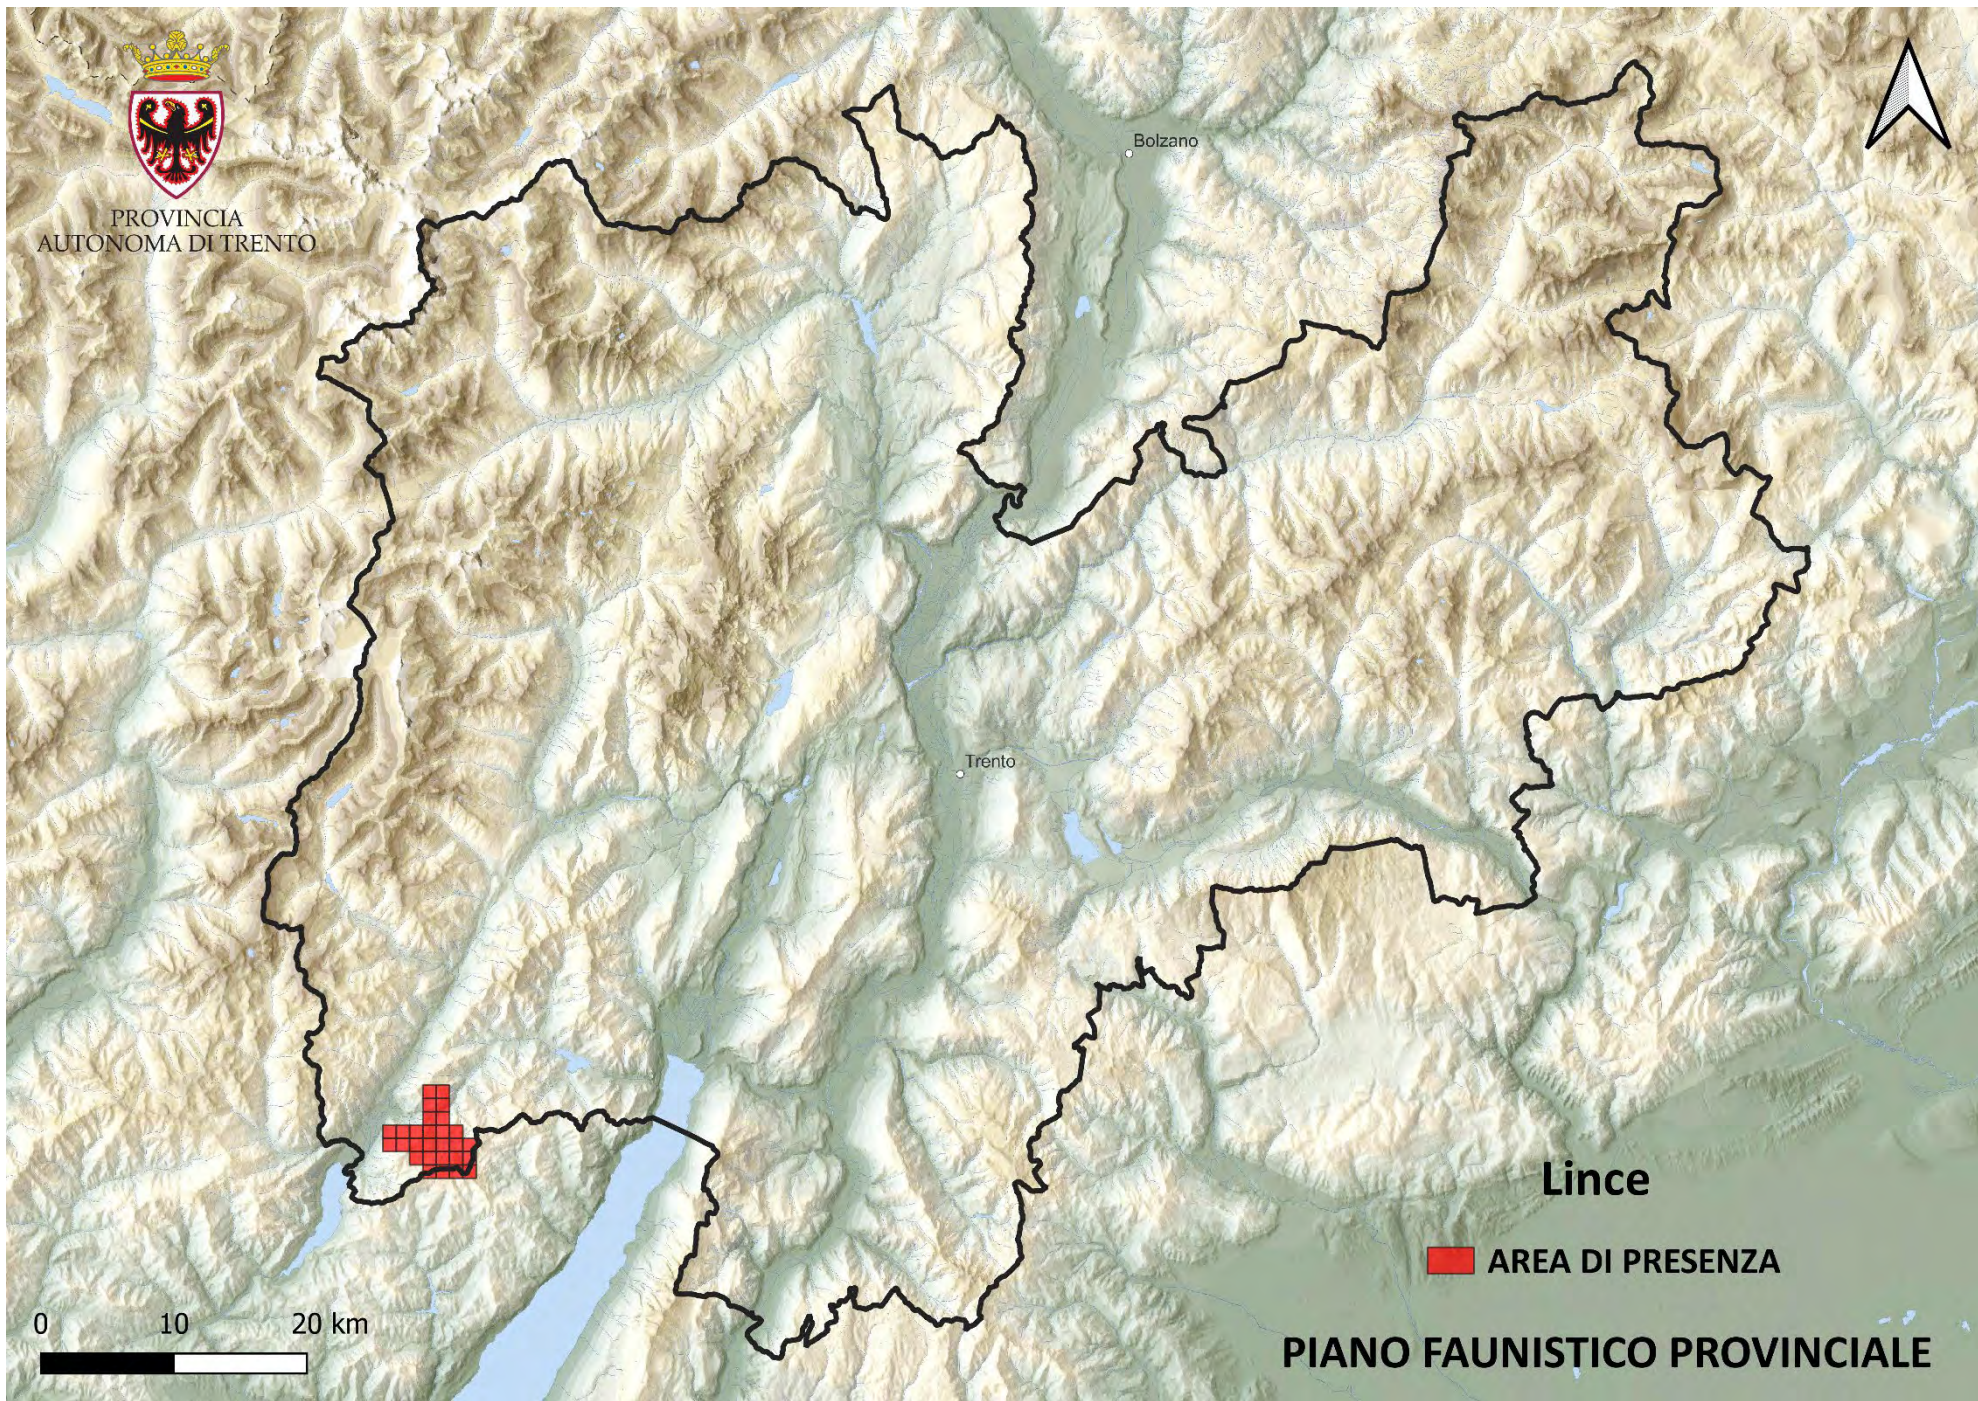

 **INDICI DI PRESENZA**

0 10 20 km

PIANO FAUNISTICO PROVINCIALE

PROVINCIA
AUTONOMA DI TRENTO

Bolzano

Trento

Lepre comune

■ AREA DI PRESENZA

PIANO FAUNISTICO PROVINCIALE

PROVINCIA
AUTONOMA DI TRENTO

Bolzano

Trento

Lince

 AREA DI PRESENZA

0 10 20 km

PIANO FAUNISTICO PROVINCIALE

PROVINCIA
AUTONOMA DI TRENTO

Bolzano

Trento

Lupo

 AREA DI PRESENZA

0 10 20 km

PIANO FAUNISTICO PROVINCIALE

PROVINCIA
AUTONOMA DI TRENTO