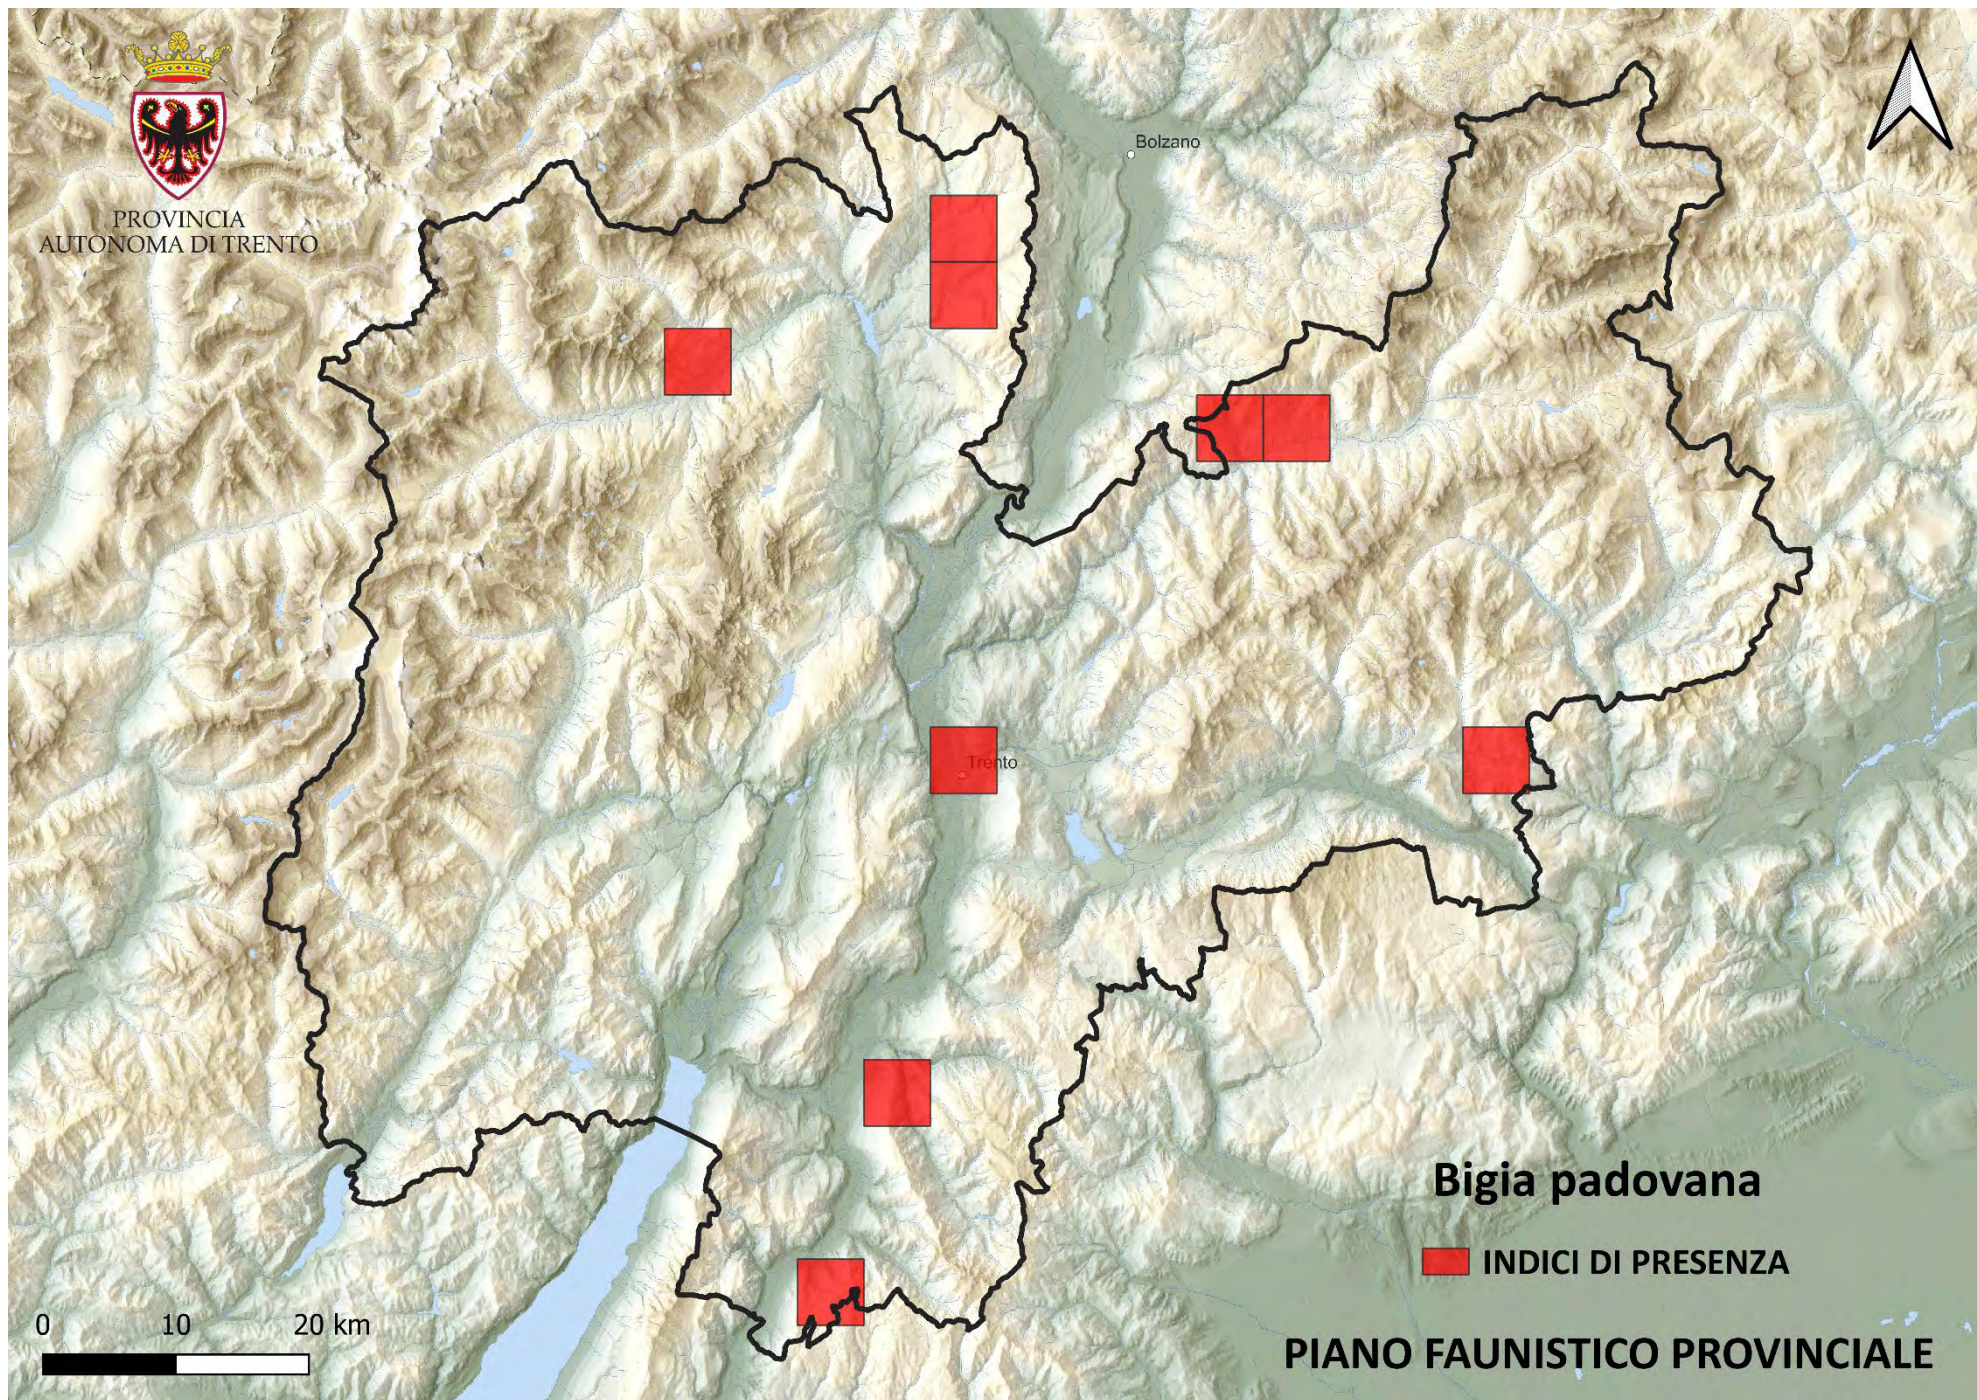

Barbastello
■ INDICI DI PRESENZA

PIANO FAUNISTICO PROVINCIALE

PROVINCIA
AUTONOMA DI TRENTO

Bolzano

Trento

Biancone

 AREA DI PRESENZA

PIANO FAUNISTICO PROVINCIALE

PROVINCIA
AUTONOMA DI TRENTO

Bolzano

Trento

Bigia padovana

 **INDICI DI PRESENZA**

0 10 20 km

PIANO FAUNISTICO PROVINCIALE

PROVINCIA
AUTONOMA DI TRENTO

Capriolo

■ AREA DI PRESENZA

PIANO FAUNISTICO PROVINCIALE

PROVINCIA
AUTONOMA DI TRENTO

Bolzano

Trento

Cervo

 AREA DI PRESENZA