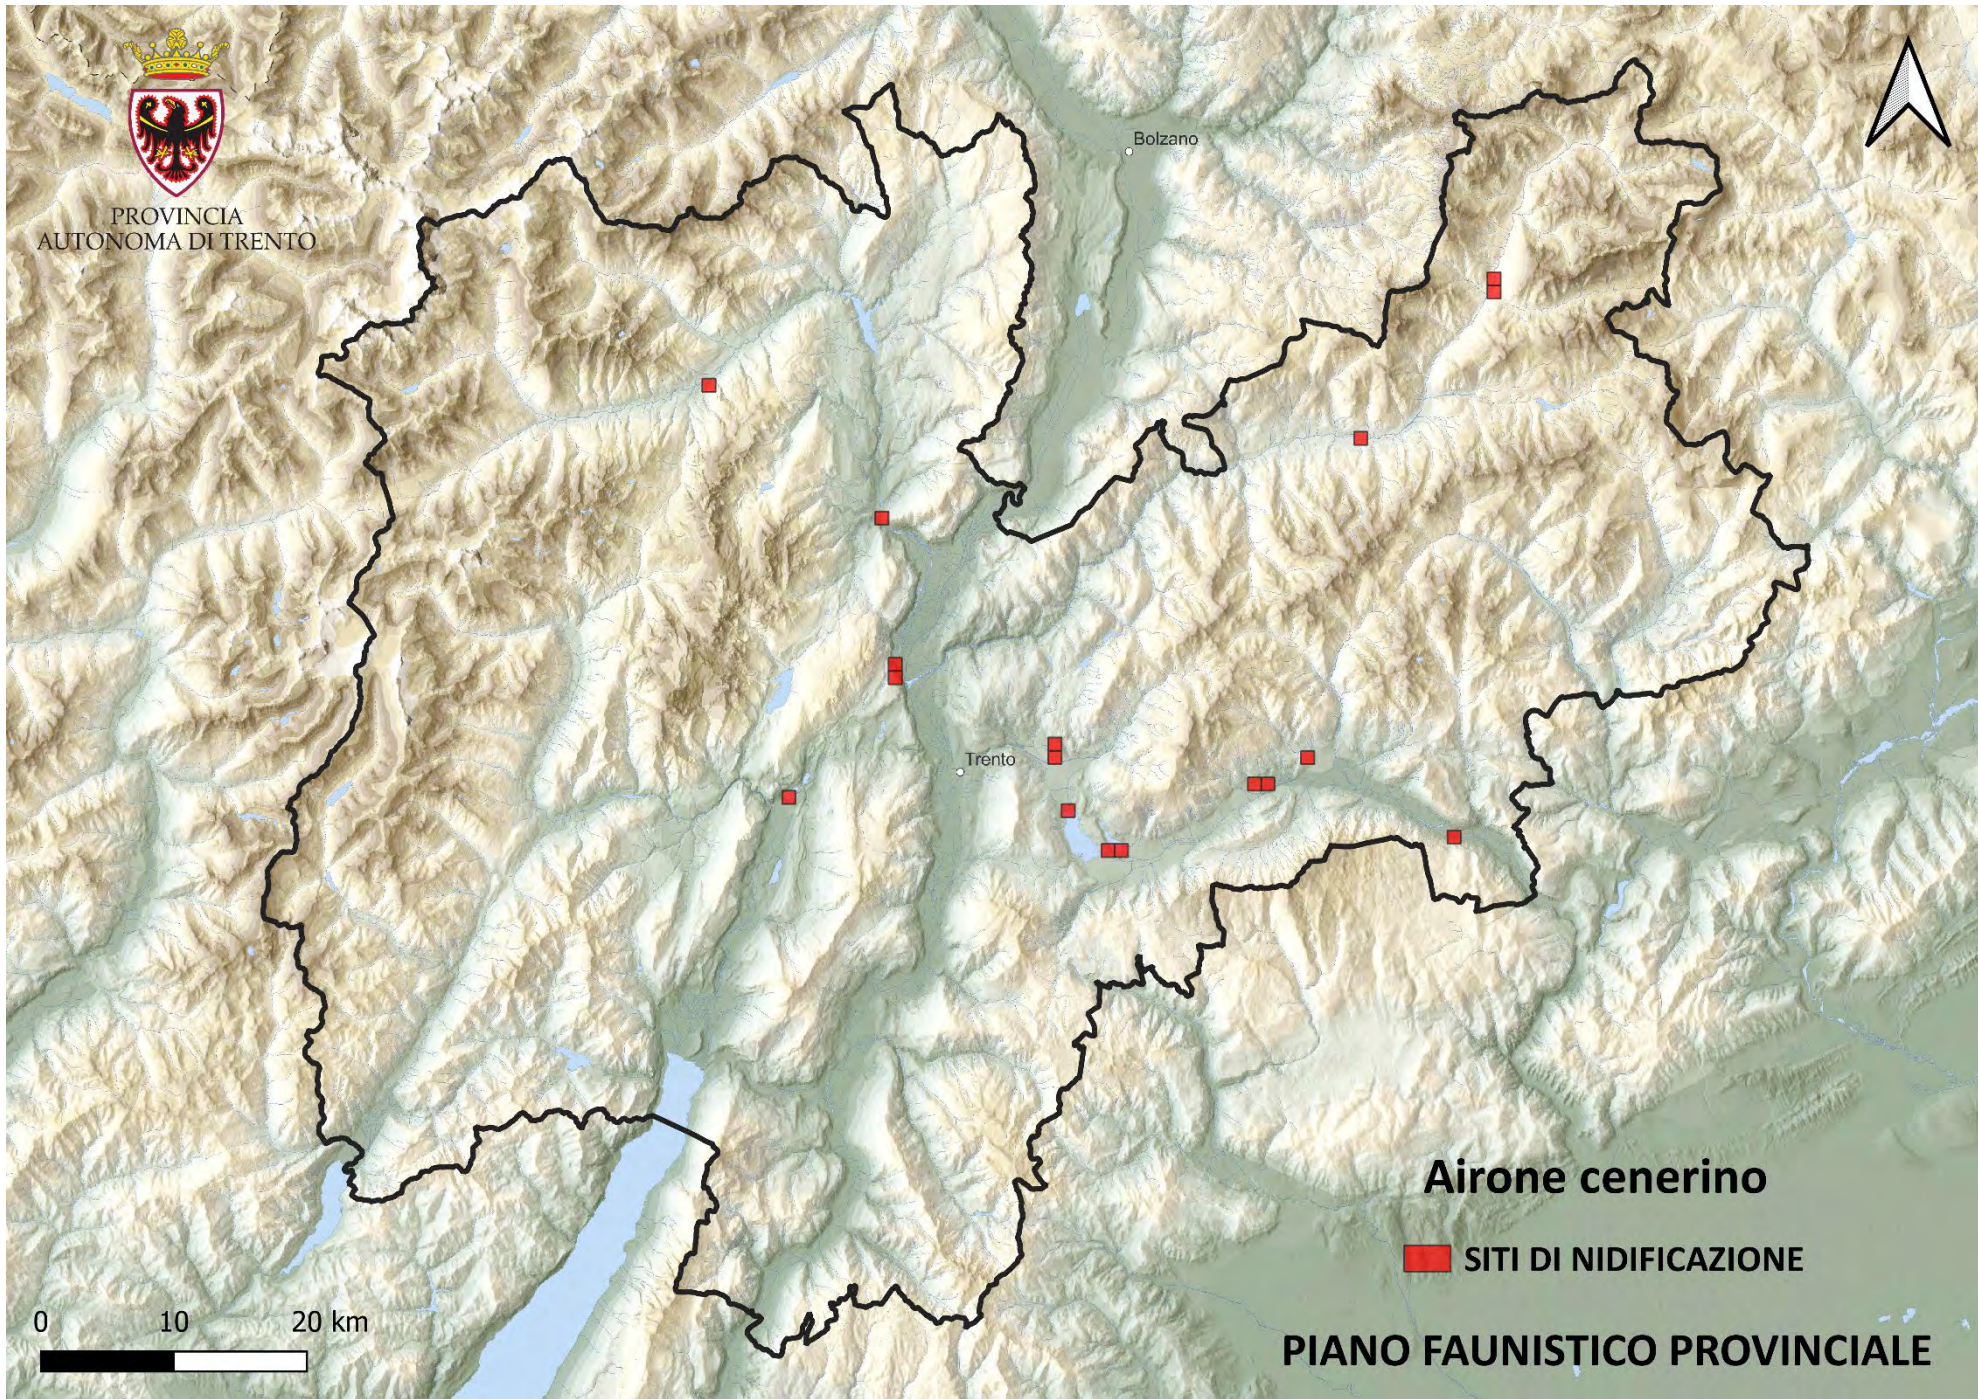

Ogni mappa è rappresentata su celle di griglia di dimensione variabile da uno, cinque o dieci chilometri in funzione del grado di sensibilità del dato. Una cella di griglia risulta attiva se almeno il 5 per cento dell'areale di distribuzione la occupa (in legenda "area di presenza"), oppure se almeno un dato recente di presenza ricade al suo interno (in legenda "siti di nidificazione" o "siti di presenza").

PROVINCIA
AUTONOMA DI TRENTO

Bolzano

Trento

Airone cenerino

 **SITI DI NIDIFICAZIONE**

0 10 20 km

PIANO FAUNISTICO PROVINCIALE

PROVINCIA
AUTONOMA DI TRENTO

Bolzano

Trento

0 10 20 km

Aquila reale

 AREA DI PRESENZA

PIANO FAUNISTICO PROVINCIALE

PROVINCIA
AUTONOMA DI TRENTO

Bolzano

Trento

Averla piccola

INDICI DI PRESENZA

0 10 20 km

PIANO FAUNISTICO PROVINCIALE

PROVINCIA
AUTONOMA DI TRENTO

Bolzano

Trento