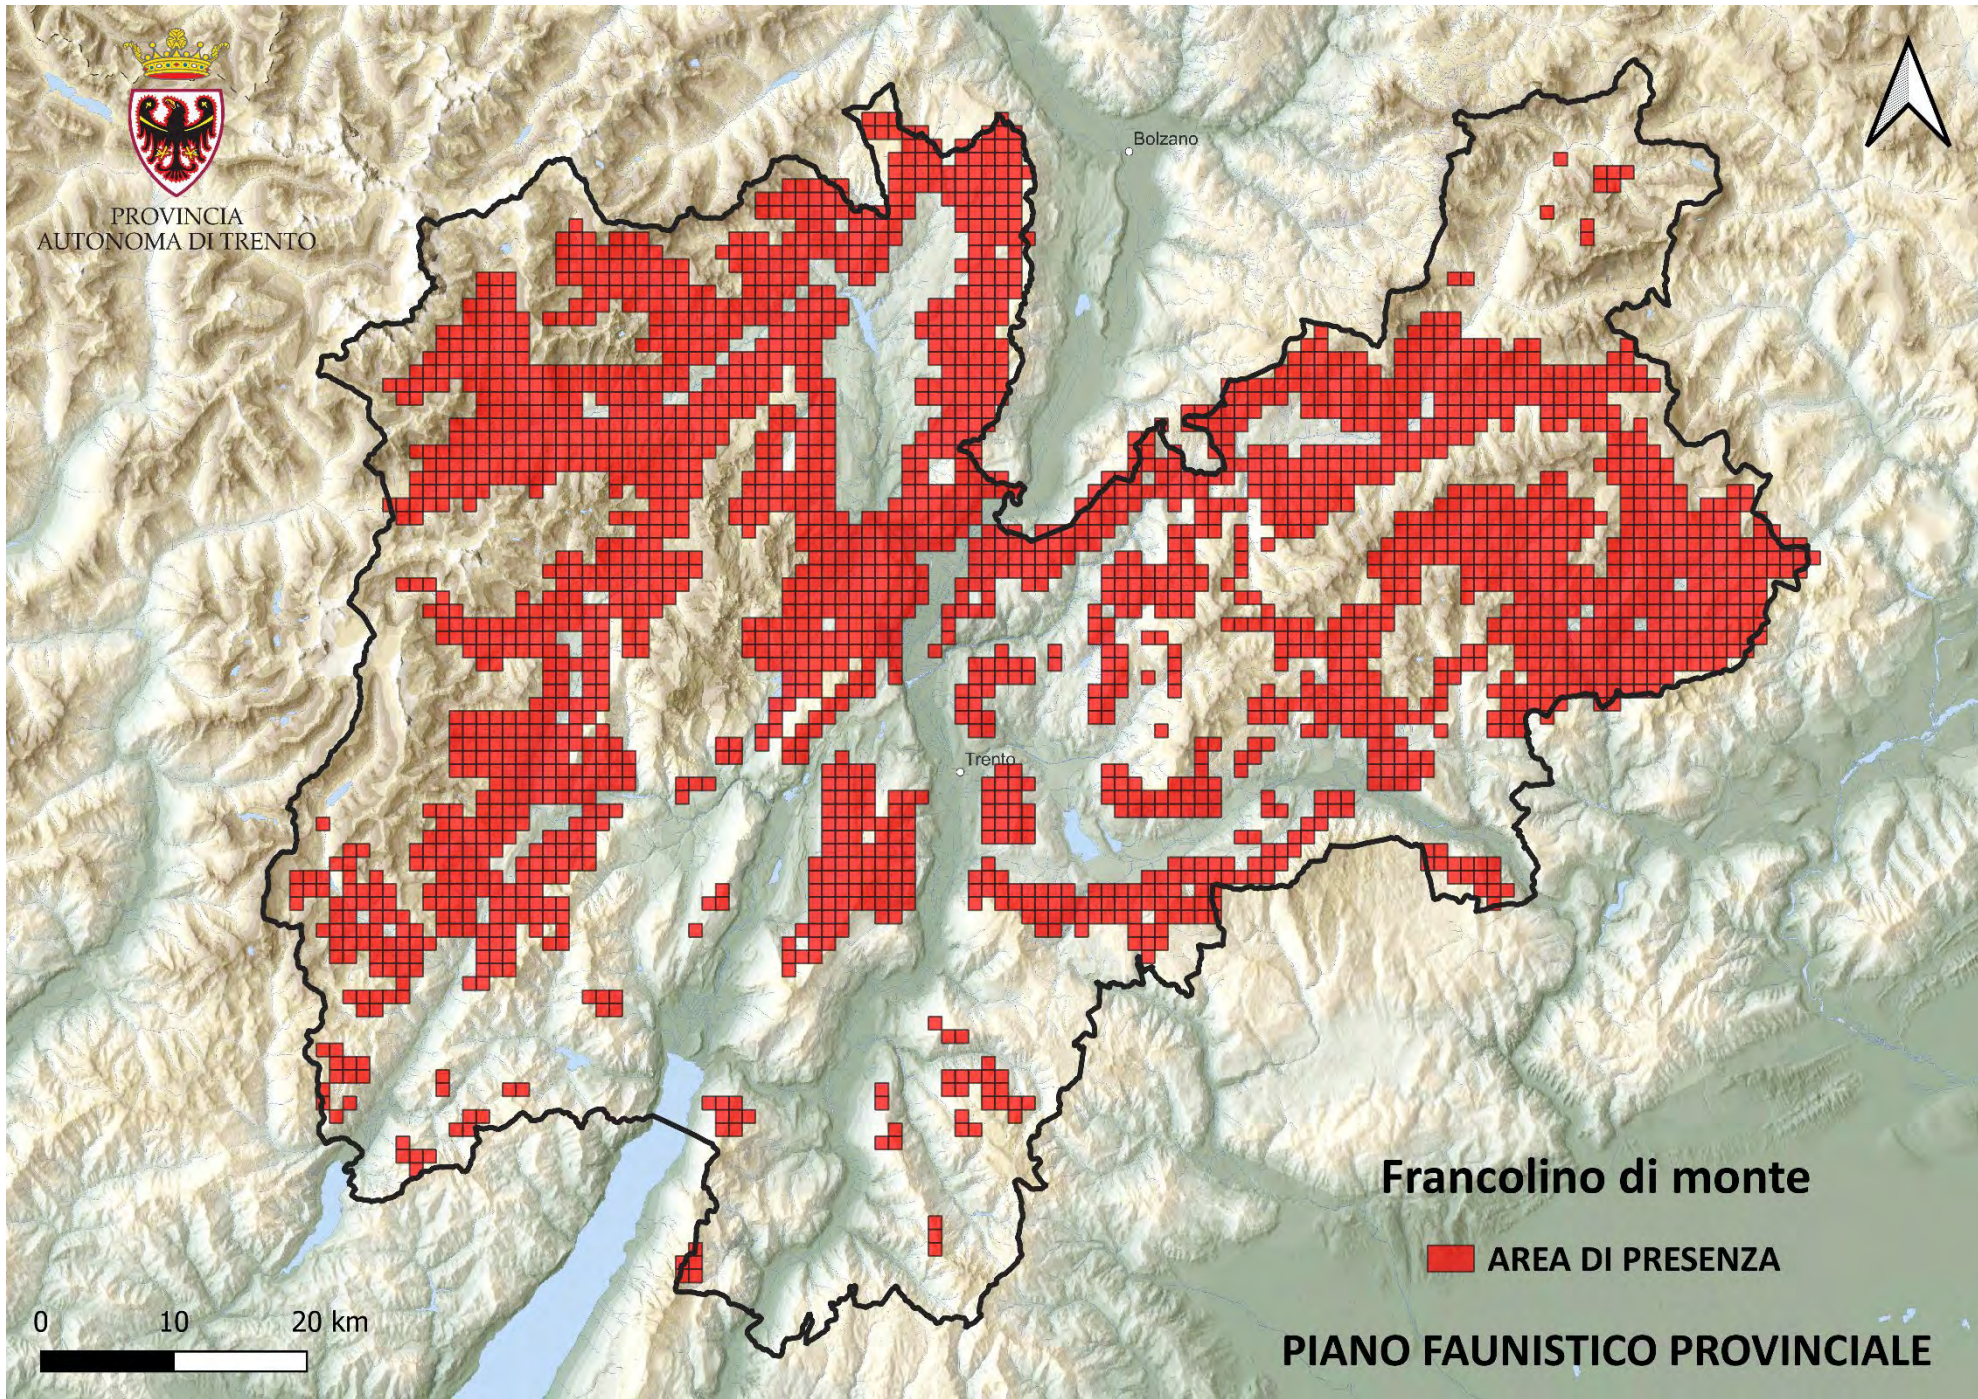

Falco pecchiaiolo

■ AREA DI PRESENZA

0 10 20 km

PIANO FAUNISTICO PROVINCIALE

PROVINCIA
AUTONOMA DI TRENTO

Bolzano

Trento

Falco pellegrino

■ AREA DI PRESENZA

0 10 20 km

PIANO FAUNISTICO PROVINCIALE

PROVINCIA
AUTONOMA DI TRENTO

Bolzano

Trento

Francolino di monte

■ AREA DI PRESENZA

0 10 20 km

PIANO FAUNISTICO PROVINCIALE

PROVINCIA
AUTONOMA DI TRENTO

Bolzano

Trento

Gallo cedrone

■ AREA DI PRESENZA

0 10 20 km