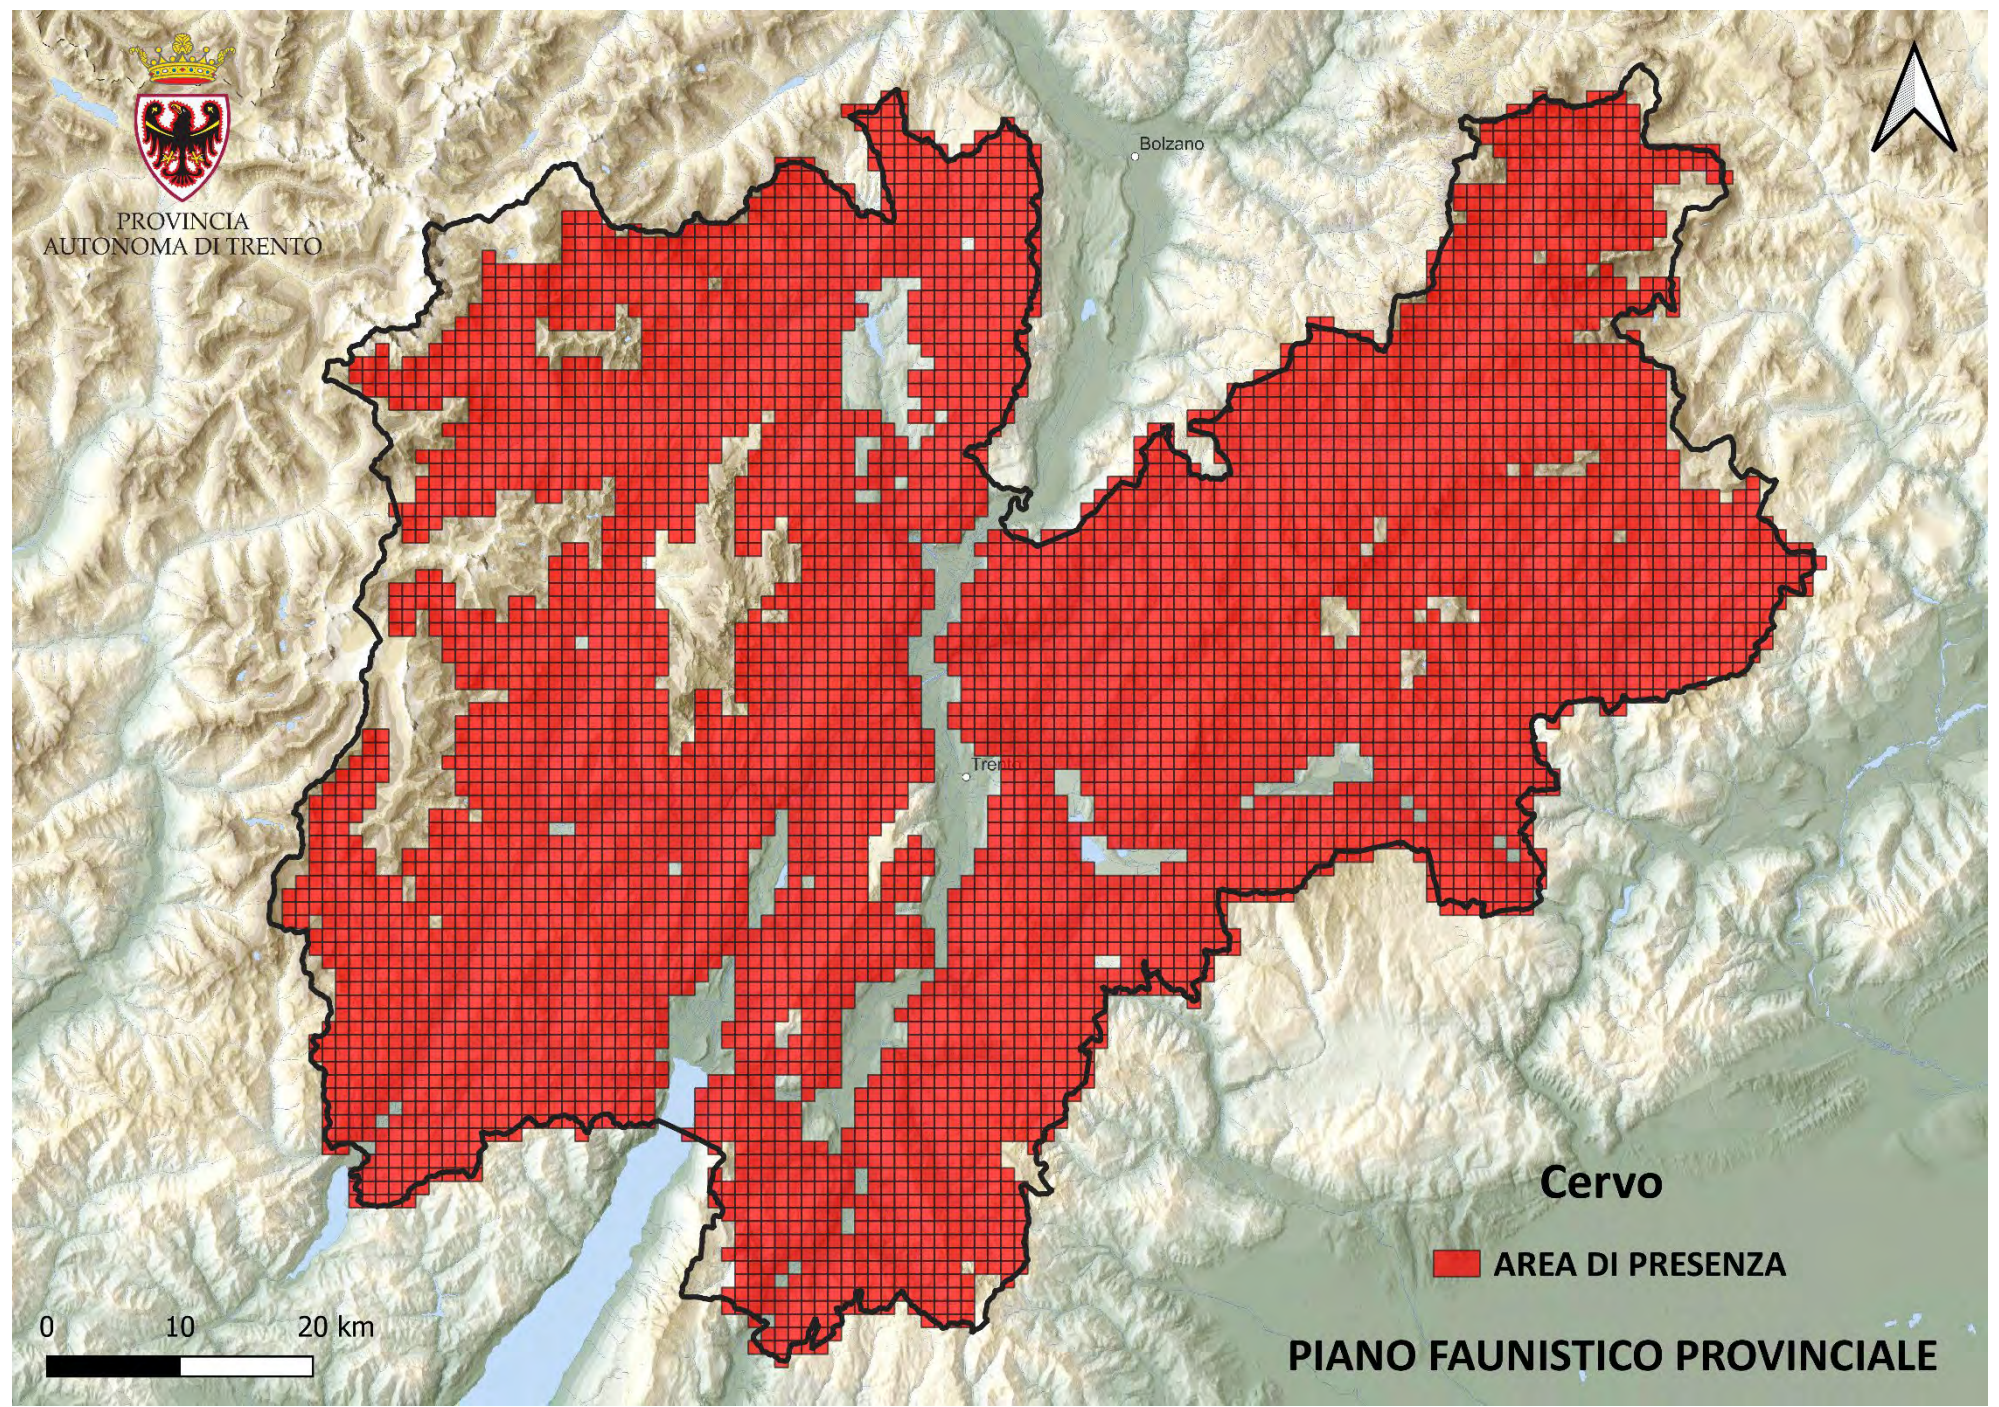

Bolzano

Trento

Camoscio

 AREA DI PRESENZA

0 10 20 km

PIANO FAUNISTICO PROVINCIALE

PROVINCIA
AUTONOMA DI TRENTO

Bolzano

Capriolo

■ AREA DI PRESENZA

PIANO FAUNISTICO PROVINCIALE

PROVINCIA
AUTONOMA DI TRENTO

Bolzano

Trento

Cervo

 AREA DI PRESENZA

0 10 20 km

PIANO FAUNISTICO PROVINCIALE

PROVINCIA
AUTONOMA DI TRENTO

Bolzano

0 10 20 km

Cinghiale

 AREA DI PRESENZA

PIANO FAUNISTICO PROVINCIALE