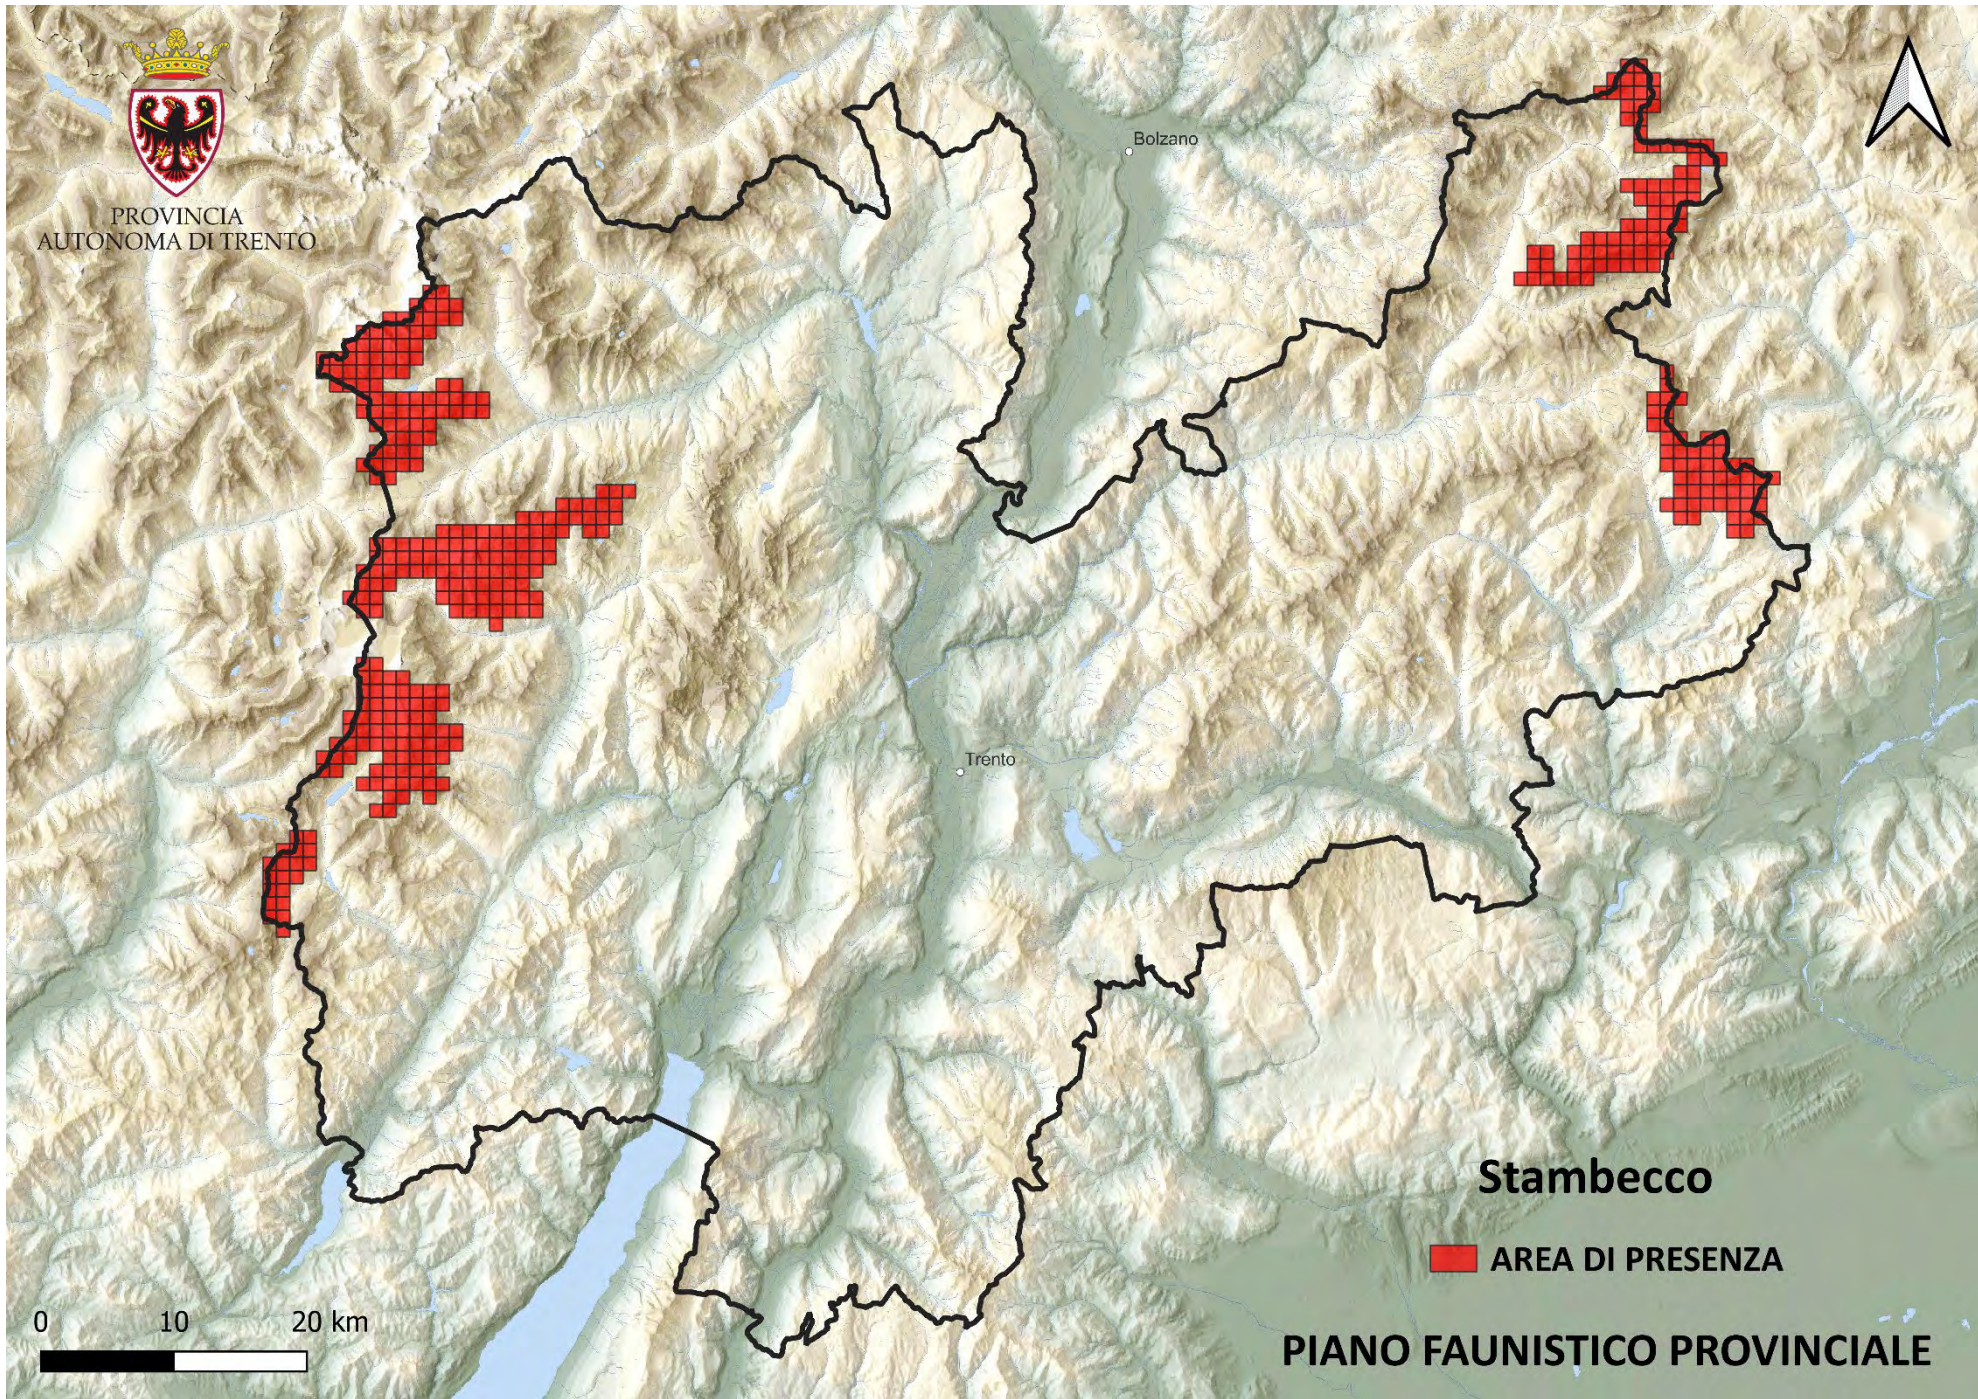

Trento

Salamandra alpina

 INDICI DI PRESENZA

PIANO FAUNISTICO PROVINCIALE

0 10 20 km

PROVINCIA
AUTONOMA DI TRENTO

Bolzano

Trento

Salamandra di aurora

 AREA DI PRESENZA

0 10 20 km

PIANO FAUNISTICO PROVINCIALE

PROVINCIA
AUTONOMA DI TRENTO

Bolzano

Trento

Sciacallo dorato

 **AREA DI PRESENZA**

0 10 20 km

PIANO FAUNISTICO PROVINCIALE

PROVINCIA
AUTONOMA DI TRENTO

Bolzano

Trento

Stambecco

 AREA DI PRESENZA

PIANO FAUNISTICO PROVINCIALE

PROVINCIA
AUTONOMA DI TRENTO

Bolzano

Trento

0 10 20 km

Succiacapre

 INDICI DI PRESENZA

PIANO FAUNISTICO PROVINCIALE