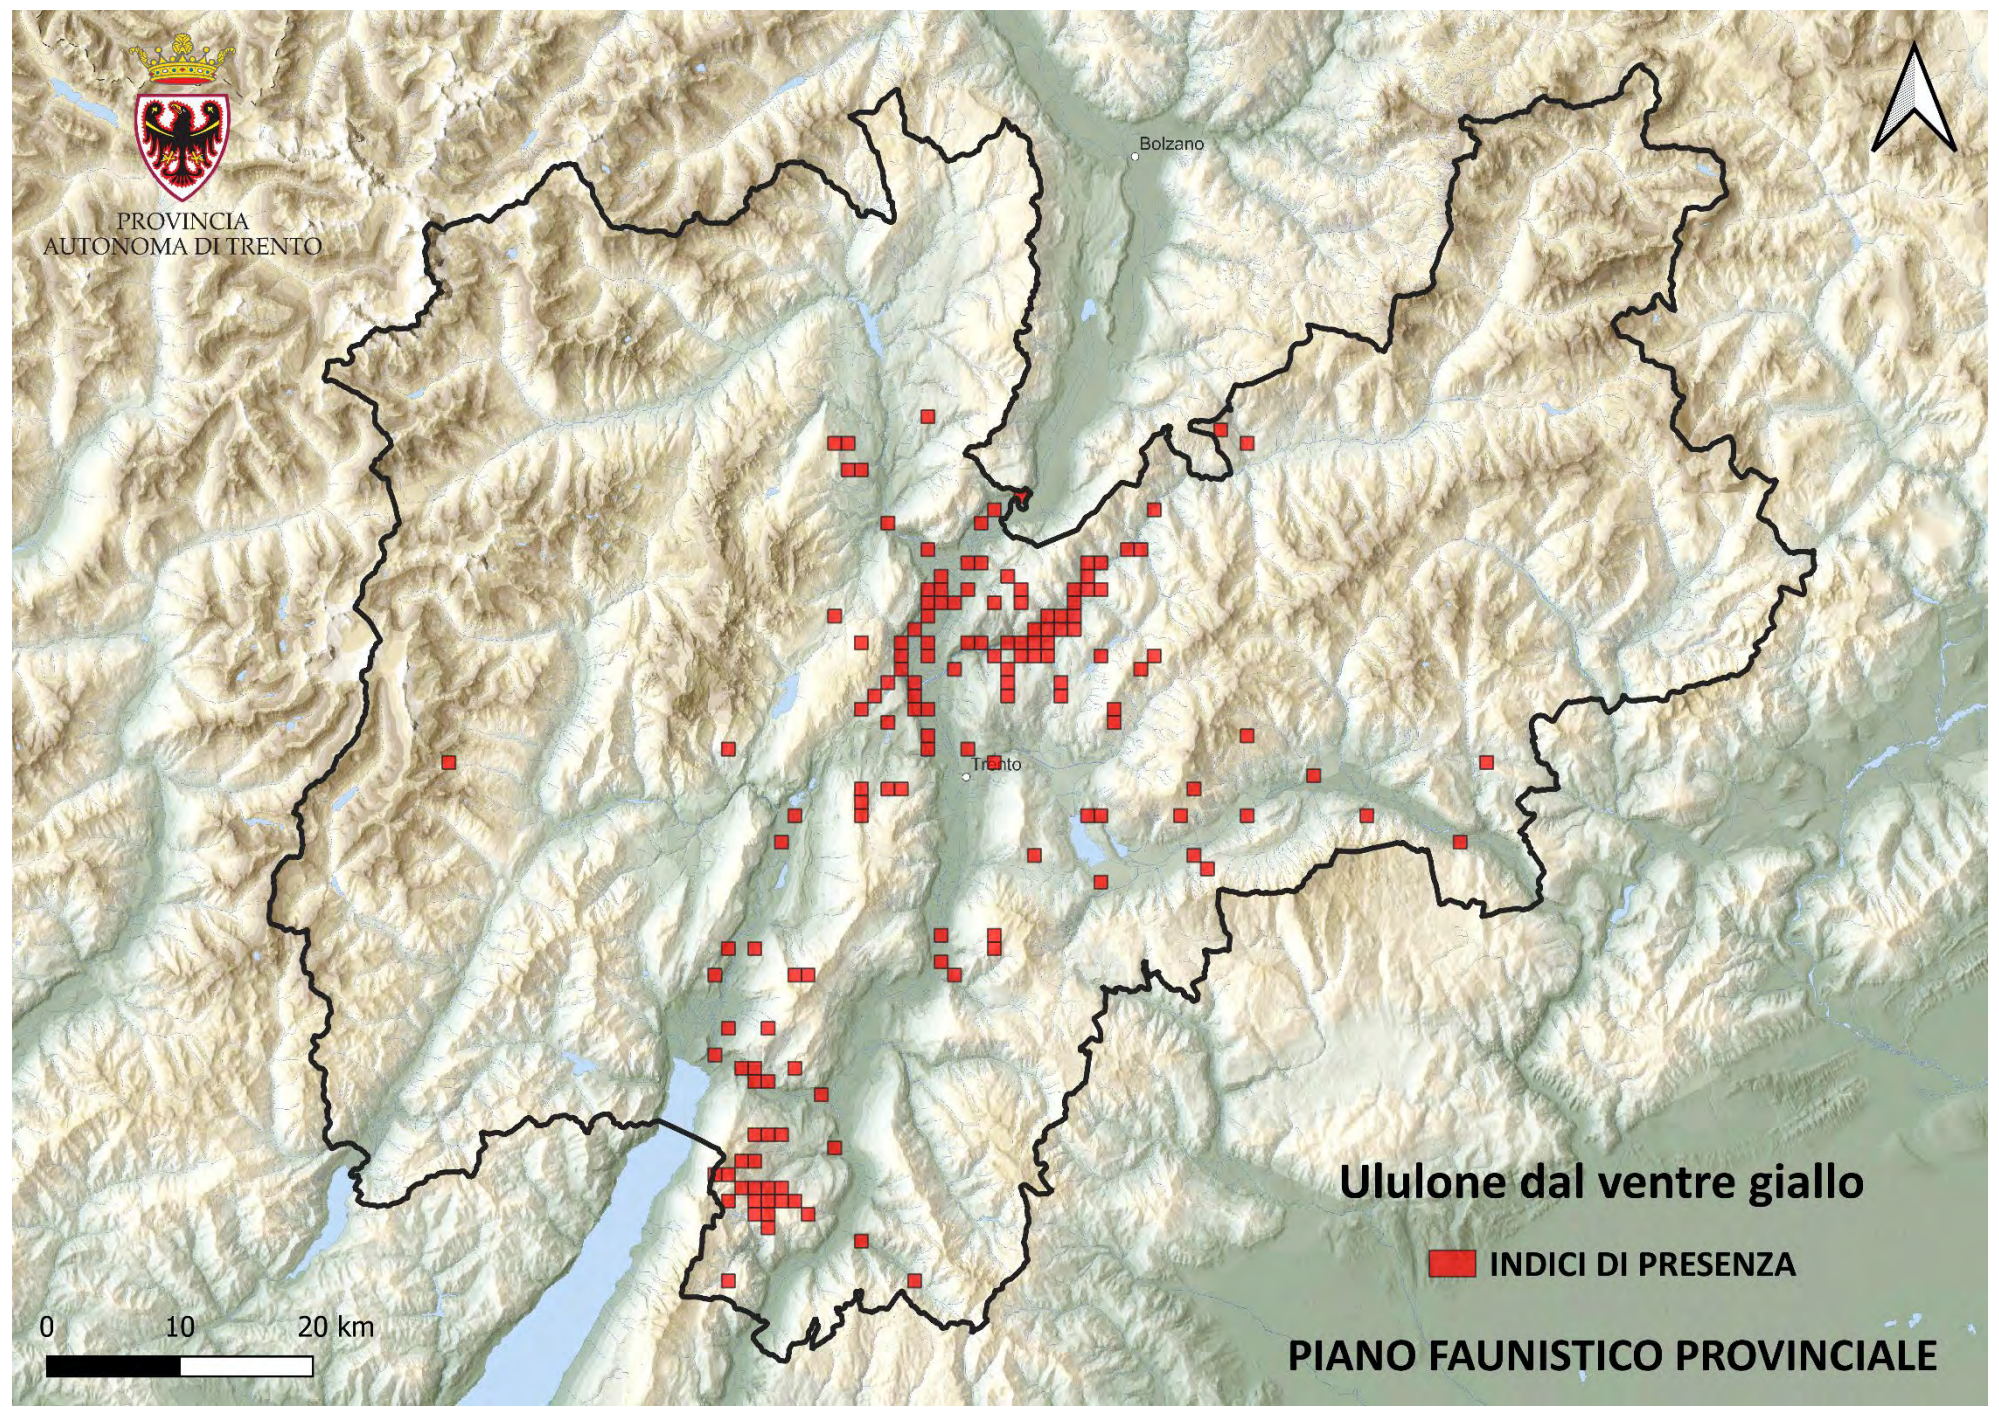

PROVINCIA
AUTONOMA DI TRENTO

Bolzano

Trento

Ululone dal ventre giallo

INDICI DI PRESENZA

PIANO FAUNISTICO PROVINCIALE