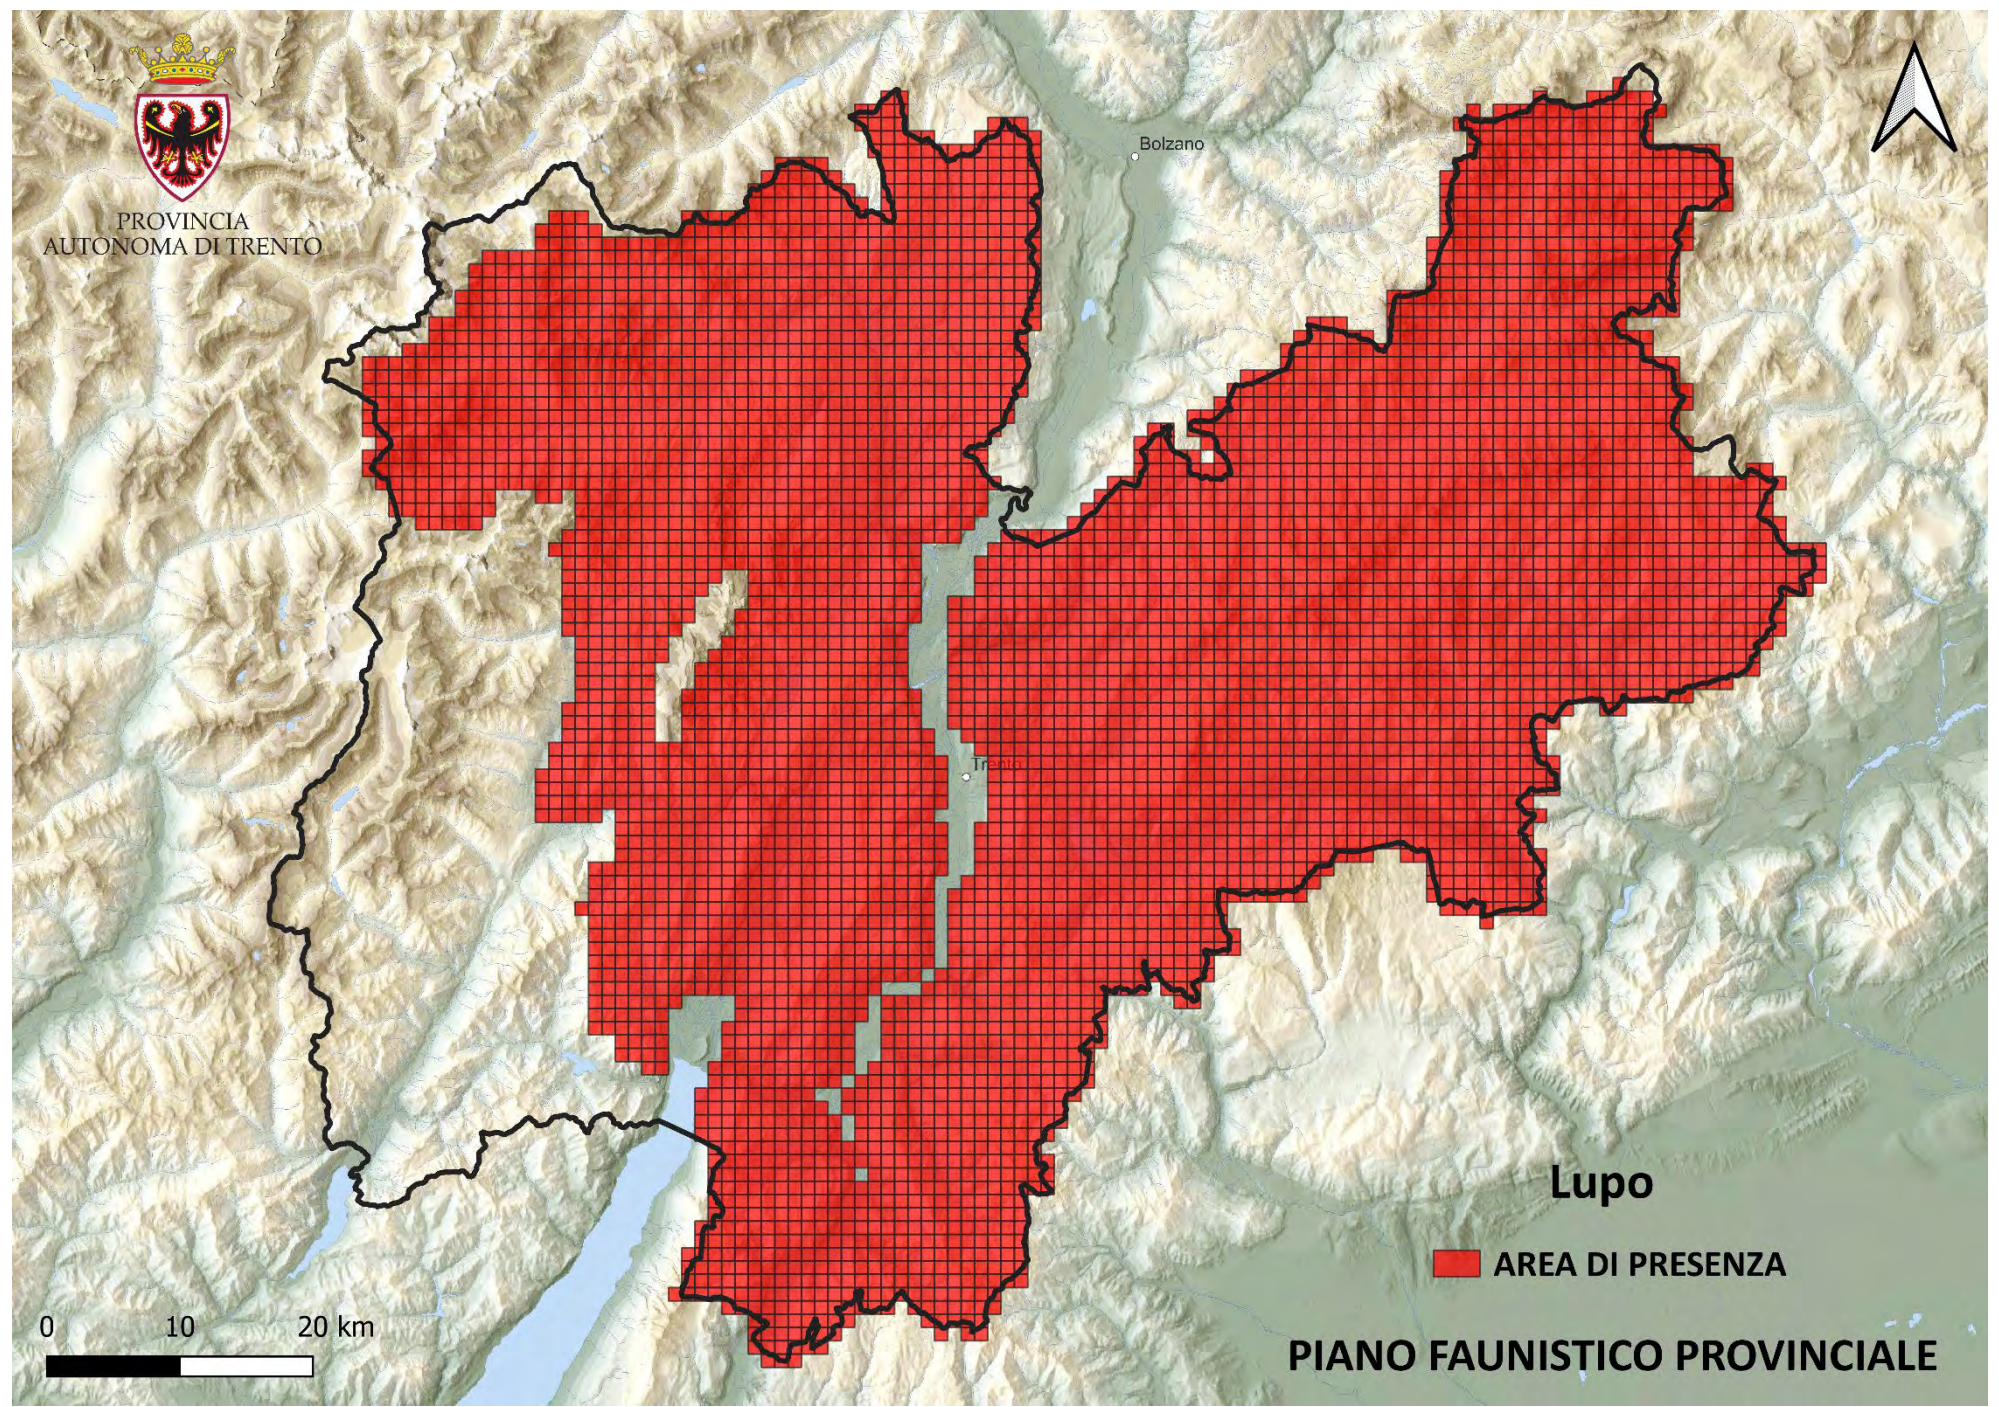

 **INDICI DI PRESENZA**

0 10 20 km

PIANO FAUNISTICO PROVINCIALE

PROVINCIA
AUTONOMA DI TRENTO

Bolzano

Trento

Lepre comune

■ AREA DI PRESENZA

PIANO FAUNISTICO PROVINCIALE

PROVINCIA
AUTONOMA DI TRENTO

Bolzano

Trento

Lince

 AREA DI PRESENZA

0 10 20 km

PIANO FAUNISTICO PROVINCIALE

PROVINCIA
AUTONOMA DI TRENTO

Bolzano

Trento

Lupo

 AREA DI PRESENZA

0 10 20 km

PIANO FAUNISTICO PROVINCIALE

PROVINCIA
AUTONOMA DI TRENTO

Martora

 INDICI DI PRESENZA

PIANO FAUNISTICO PROVINCIALE

PROVINCIA
AUTONOMA DI TRENTO

Bolzano

Trento

0 10 20 km

Moscardino