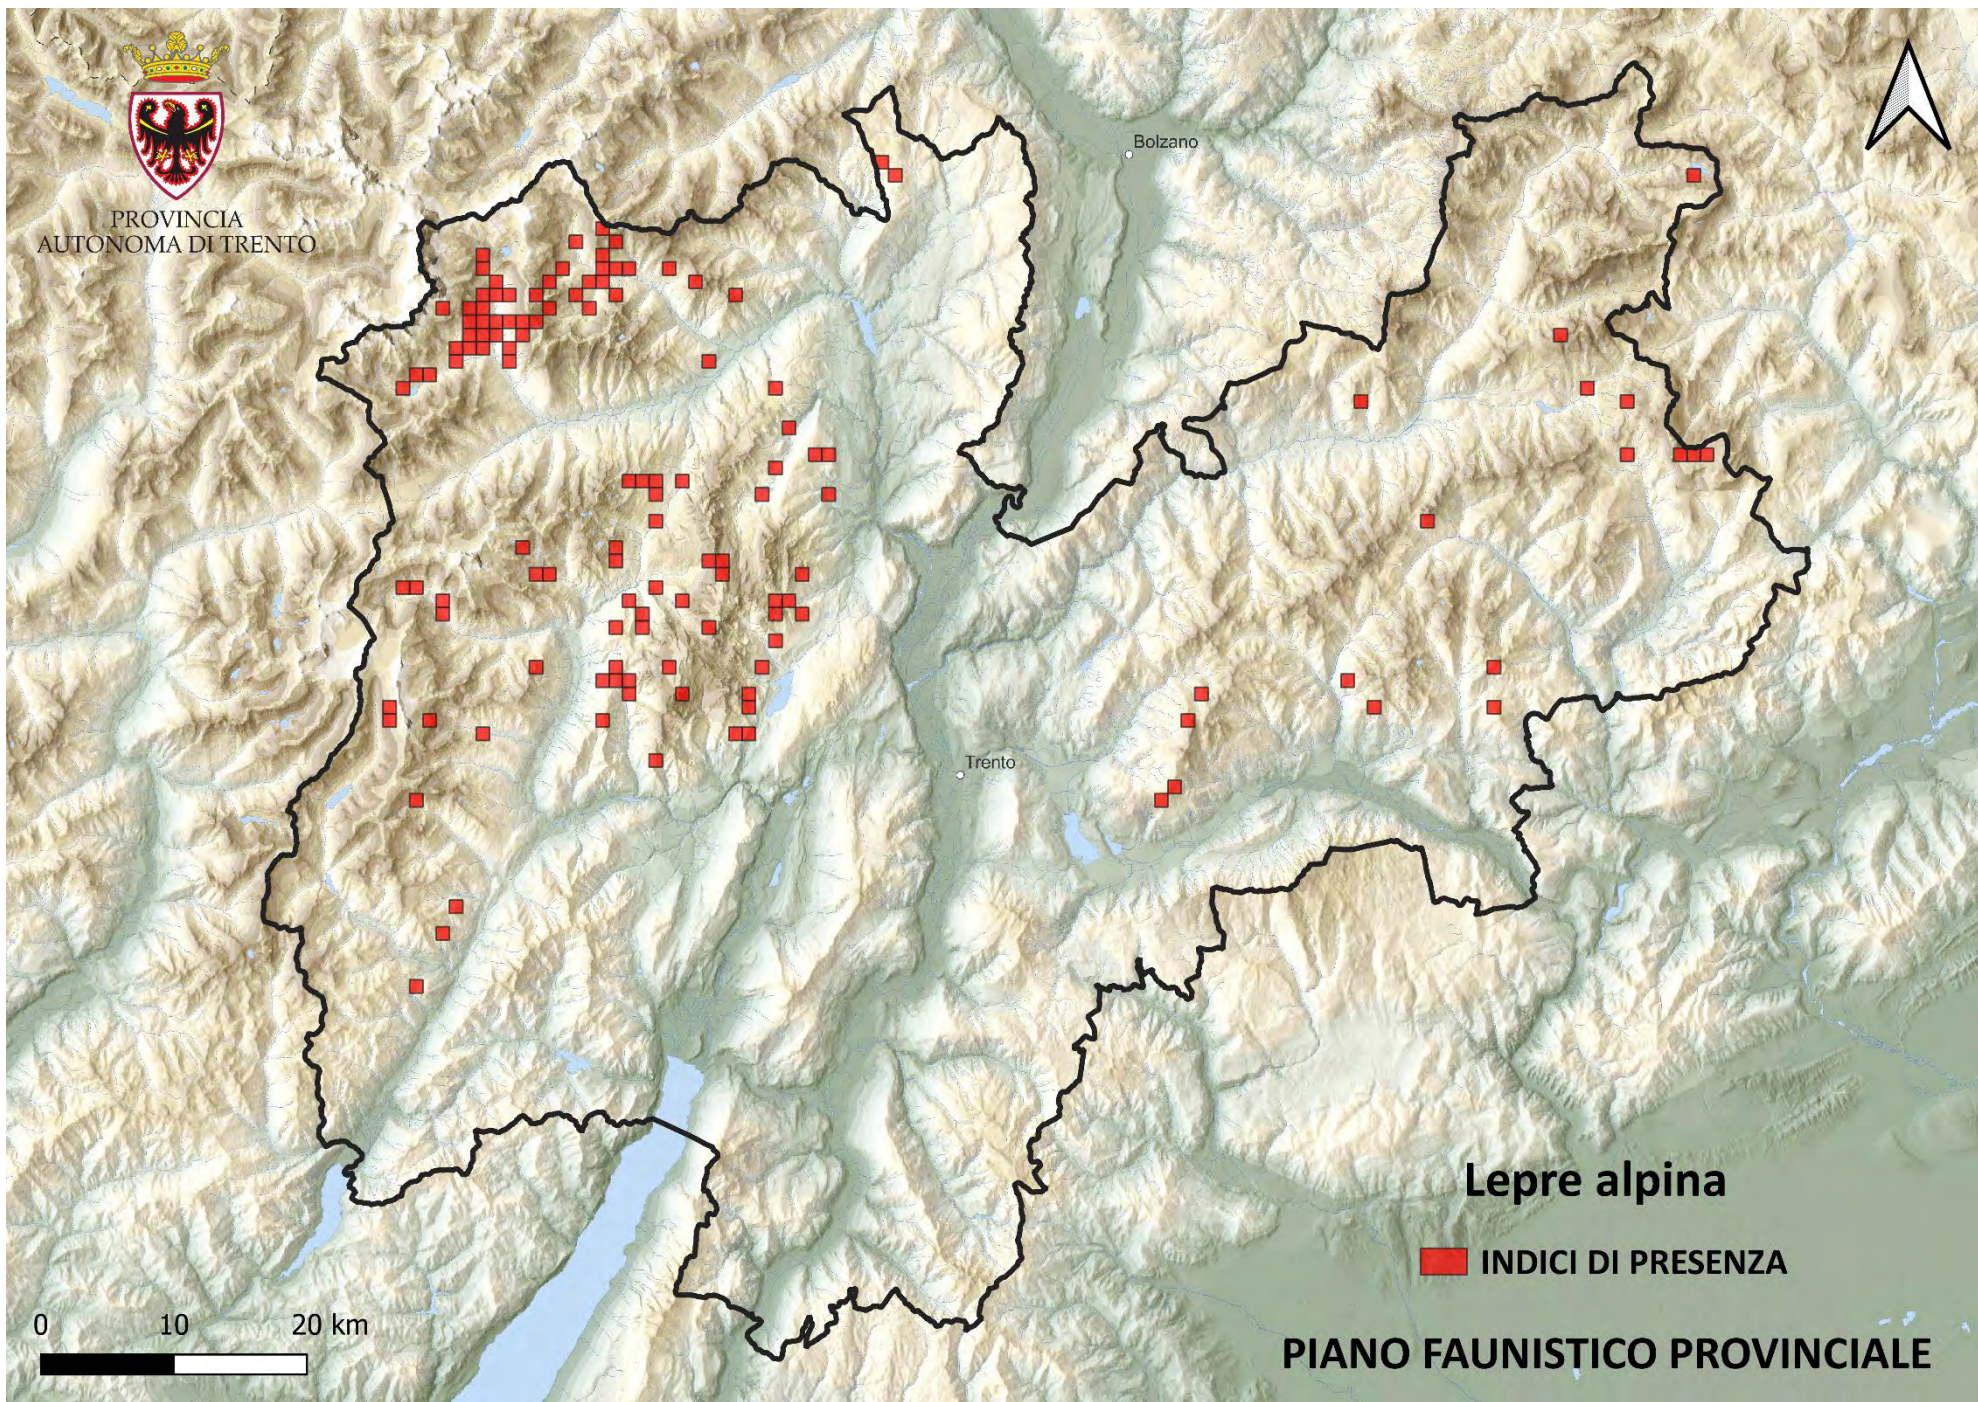

PIANO FAUNISTICO PROVINCIALE

PROVINCIA
AUTONOMA DI TRENTO

Gipeto

 INDICI DI PRESENZA

PIANO FAUNISTICO PROVINCIALE

PROVINCIA
AUTONOMA DI TRENTO

Bolzano

Trento

Gufo reale

INDICI DI PRESENZA

PIANO FAUNISTICO PROVINCIALE

0 10 20 km

PROVINCIA
AUTONOMA DI TRENTO

Bolzano

Trento

Lepre alpina

 **INDICI DI PRESENZA**

0 10 20 km

PIANO FAUNISTICO PROVINCIALE

PROVINCIA
AUTONOMA DI TRENTO

Bolzano

Trento

Lepre comune

■ AREA DI PRESENZA

PIANO FAUNISTICO PROVINCIALE

PROVINCIA
AUTONOMA DI TRENTO

Bolzano

Trento

Lince

 AREA DI PRESENZA

0 10 20 km

PIANO FAUNISTICO PROVINCIALE