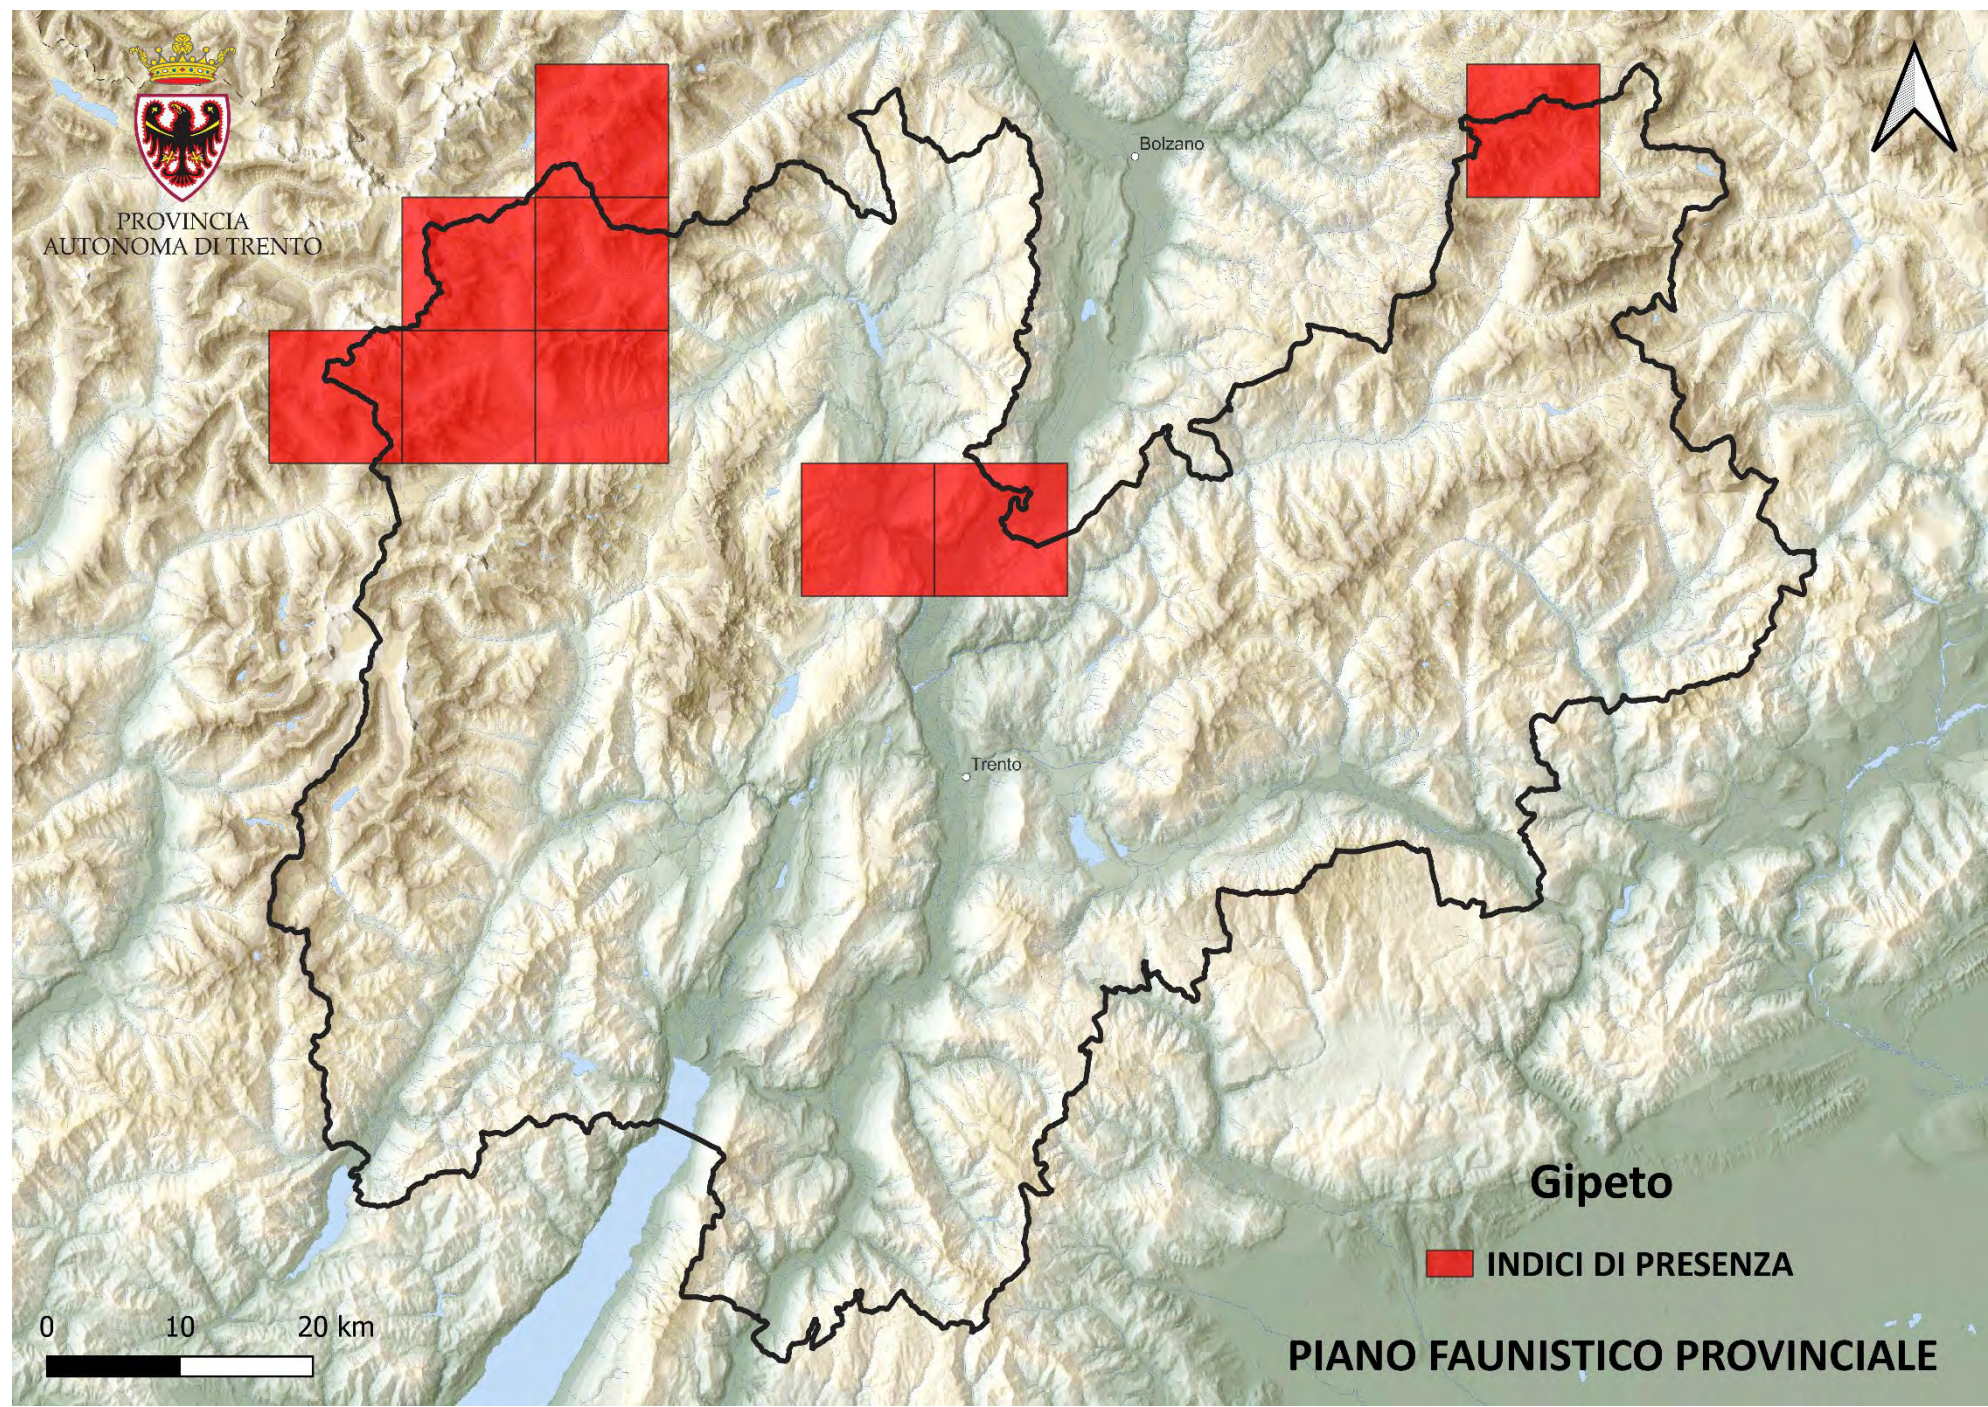

PROVINCIA
AUTONOMA DI TRENTO

Gipeto

INDICI DI PRESENZA

PIANO FAUNISTICO PROVINCIALE