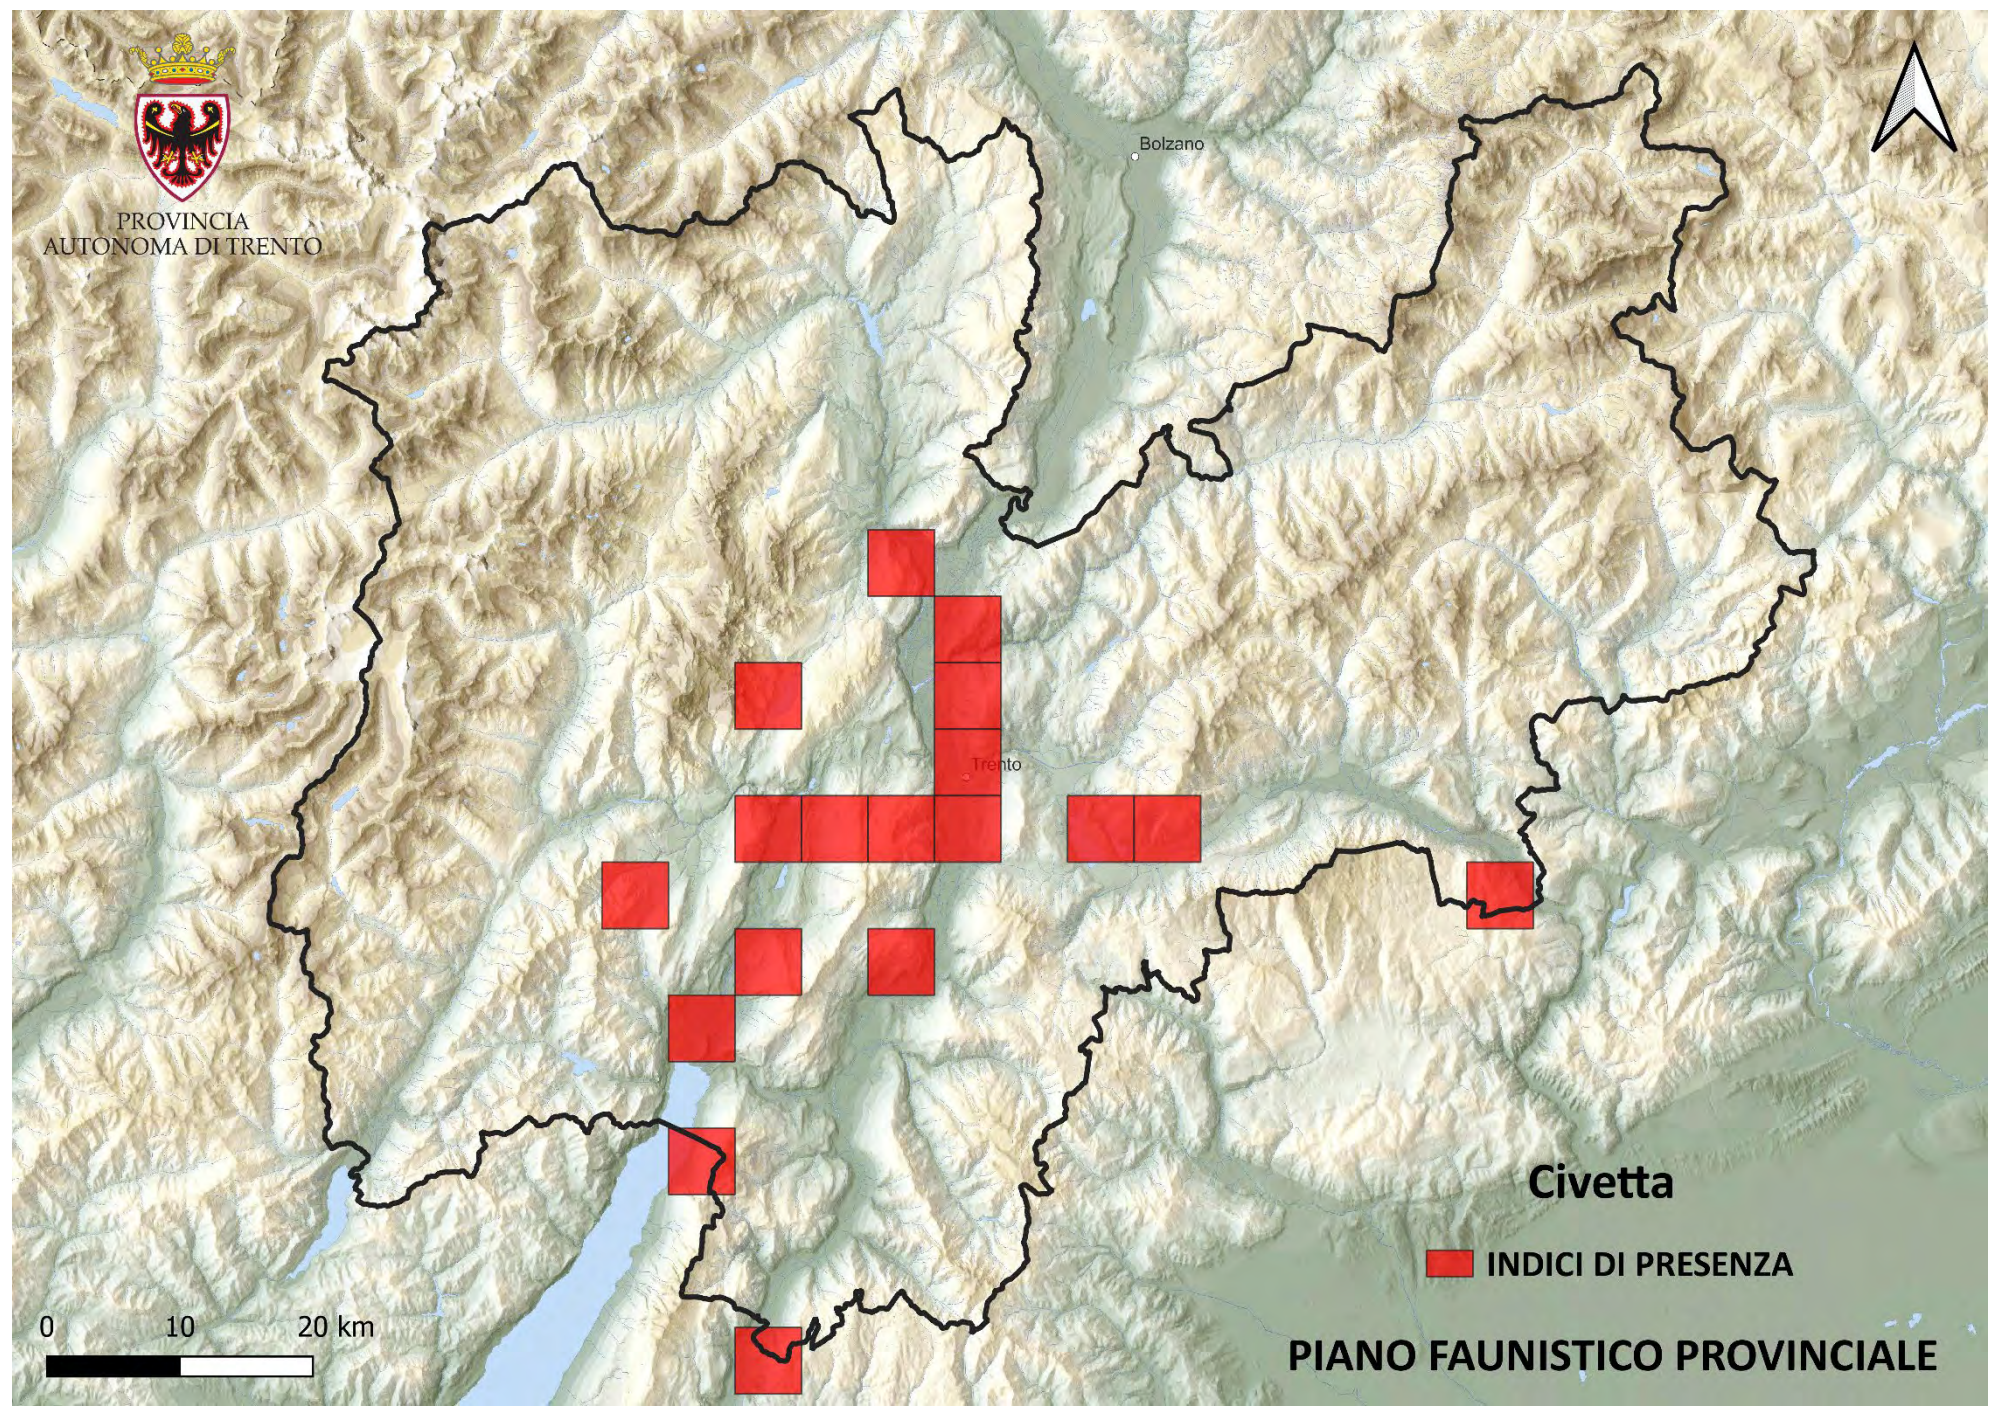

Trento

Civetta nana
■ INDICI DI PRESENZA

0 10 20 km

PIANO FAUNISTICO PROVINCIALE

PROVINCIA
AUTONOMA DI TRENTO

Bolzano

Trento

Civetta

INDICI DI PRESENZA

PIANO FAUNISTICO PROVINCIALE

PROVINCIA
AUTONOMA DI TRENTO

Bolzano

Trento

Coniglio selvatico

 AREA DI PRESENZA

0 10 20 km