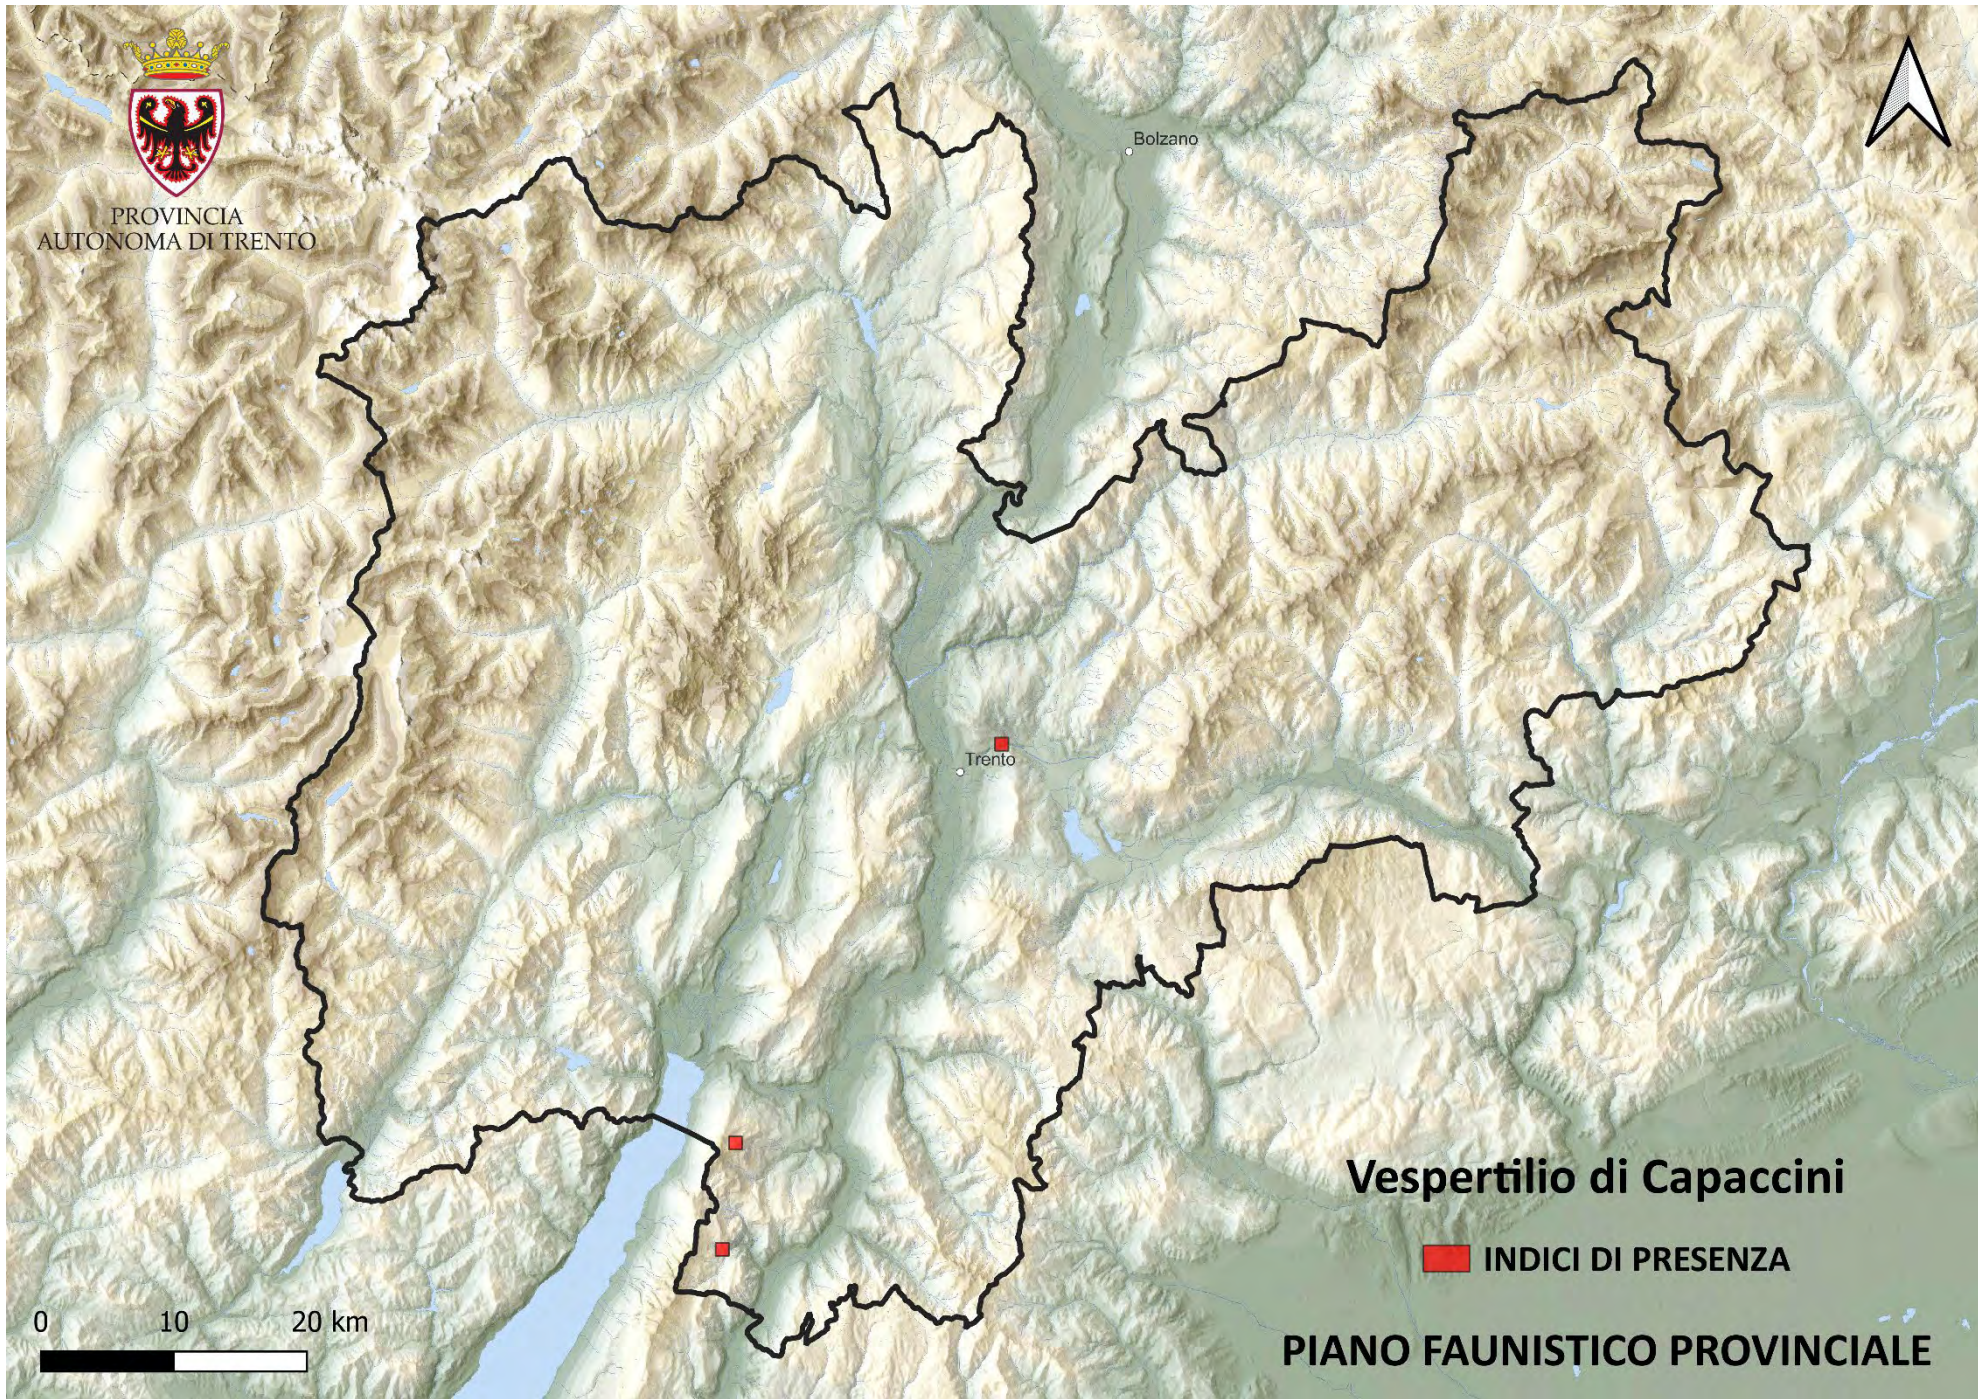

0 10 20 km

PIANO FAUNISTICO PROVINCIALE

PROVINCIA
AUTONOMA DI TRENTO

Bolzano

Trento

Vespertilio di Blyth

 **INDICI DI PRESENZA**

0 10 20 km

PIANO FAUNISTICO PROVINCIALE

PROVINCIA
AUTONOMA DI TRENTO

Bolzano

Trento

Vespertilio di Capaccini

 INDICI DI PRESENZA

0 10 20 km

PIANO FAUNISTICO PROVINCIALE

Trento

Vespertilio smarginato

 INDICI DI PRESENZA

0 10 20 km

PIANO FAUNISTICO PROVINCIALE

PROVINCIA
AUTONOMA DI TRENTO

Bolzano

Trento

Visone americano

 **AREA DI PRESENZA**

0 10 20 km

PIANO FAUNISTICO PROVINCIALE

PROVINCIA
AUTONOMA DI TRENTO

Bolzano

Basiglio

Volpe