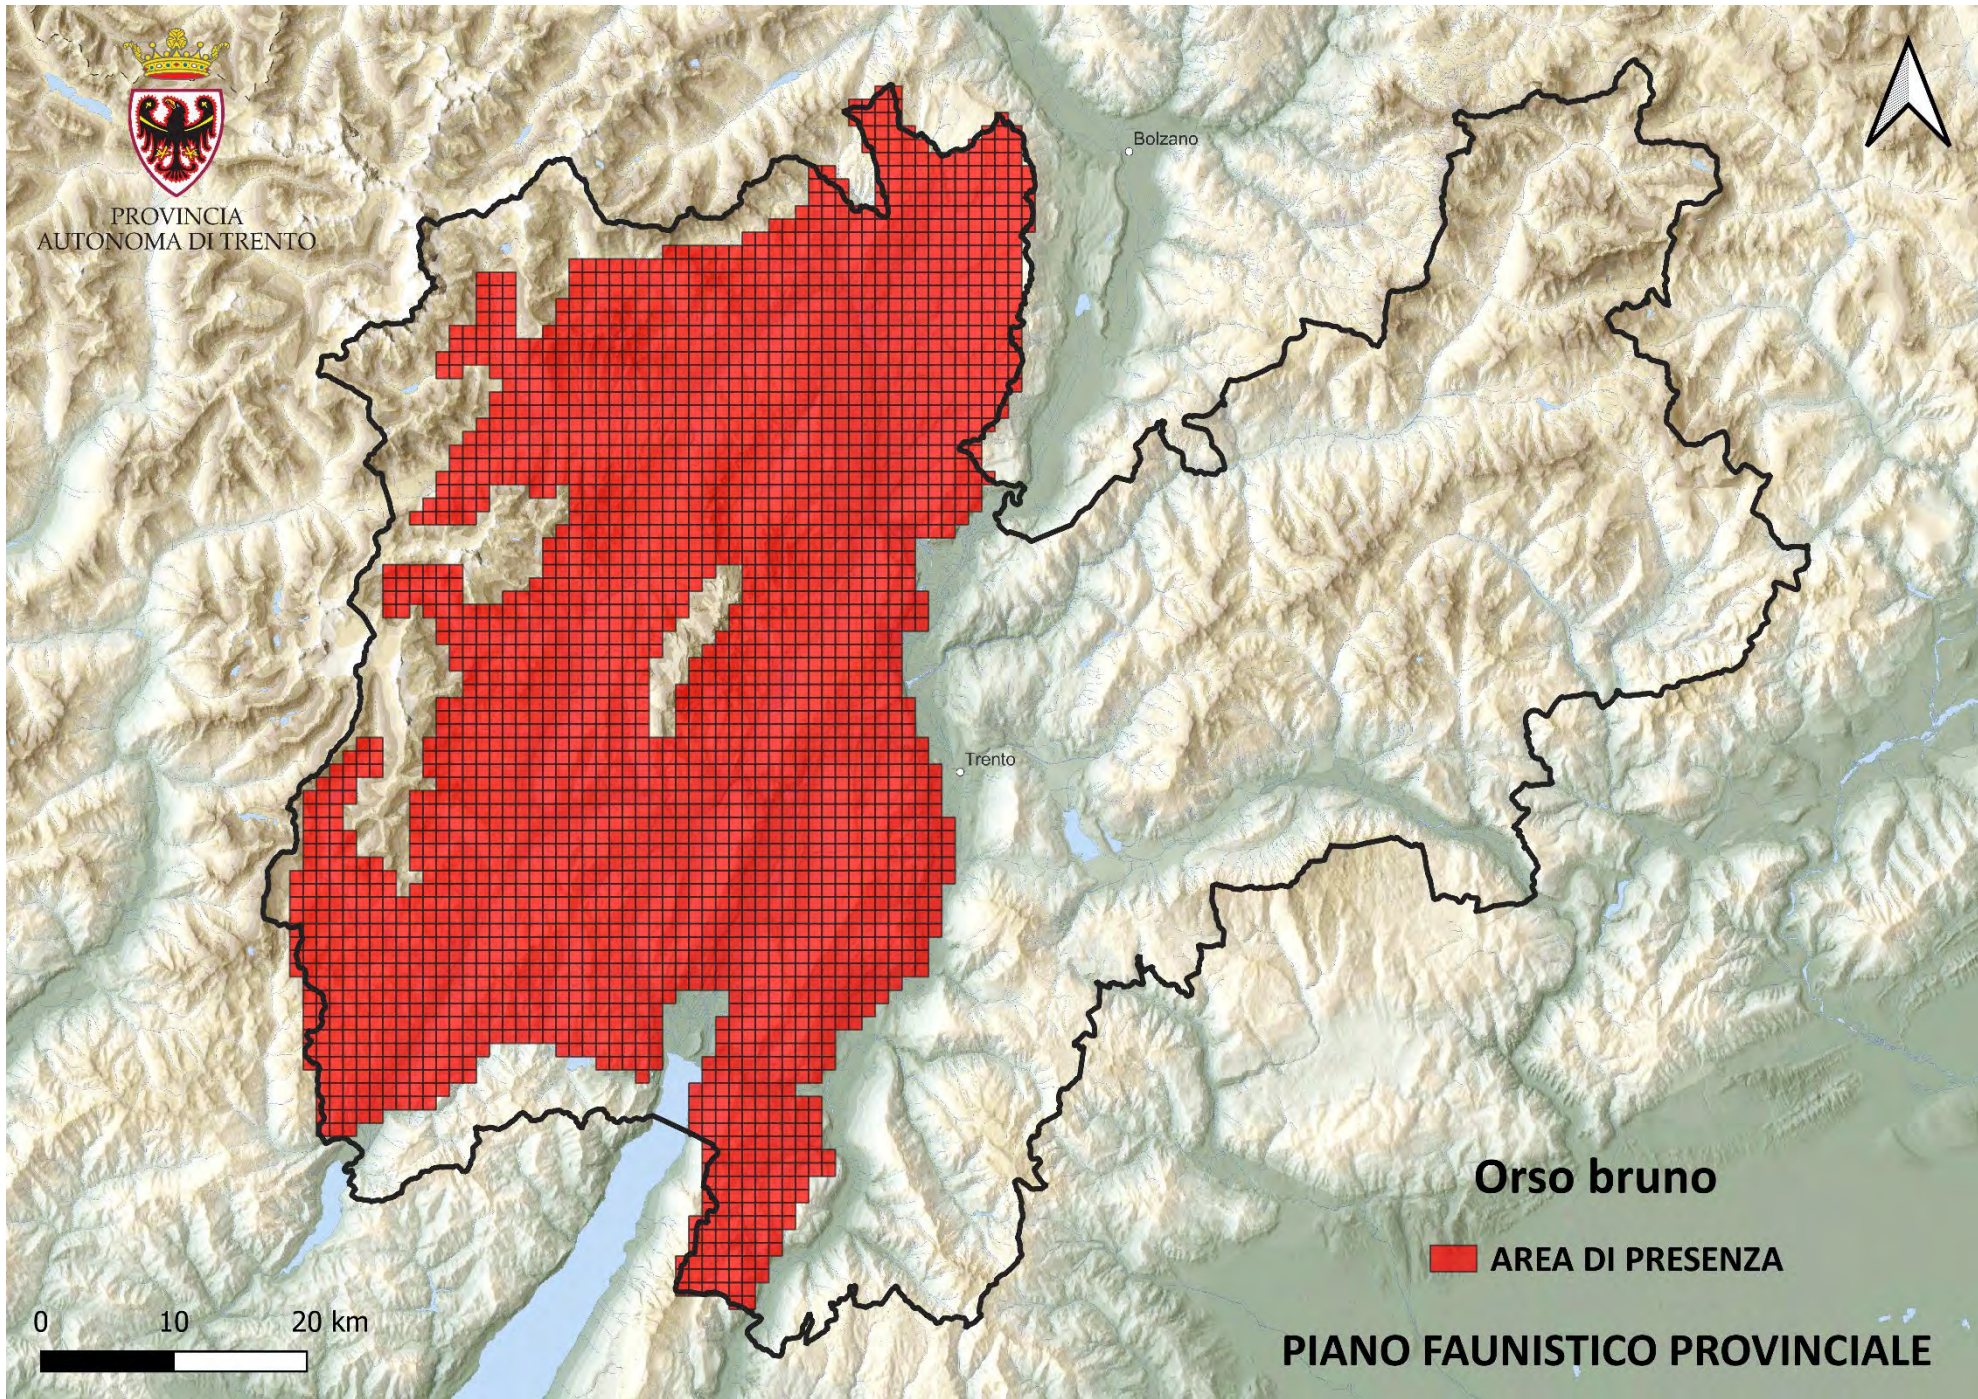

Trento

Nottola gigante

 INDICI DI PRESENZA

0 10 20 km

PIANO FAUNISTICO PROVINCIALE

PROVINCIA
AUTONOMA DI TRENTO

Bolzano

Trento

Nutria

 AREA DI PRESENZA

0 10 20 km

PIANO FAUNISTICO PROVINCIALE

PROVINCIA
AUTONOMA DI TRENTO

Bolzano

Trento

Orso bruno

 AREA DI PRESENZA

0 10 20 km

PIANO FAUNISTICO PROVINCIALE

PROVINCIA
AUTONOMA DI TRENTO

Bolzano

Trento

Pernice bianca

 **AREA DI PRESENZA**