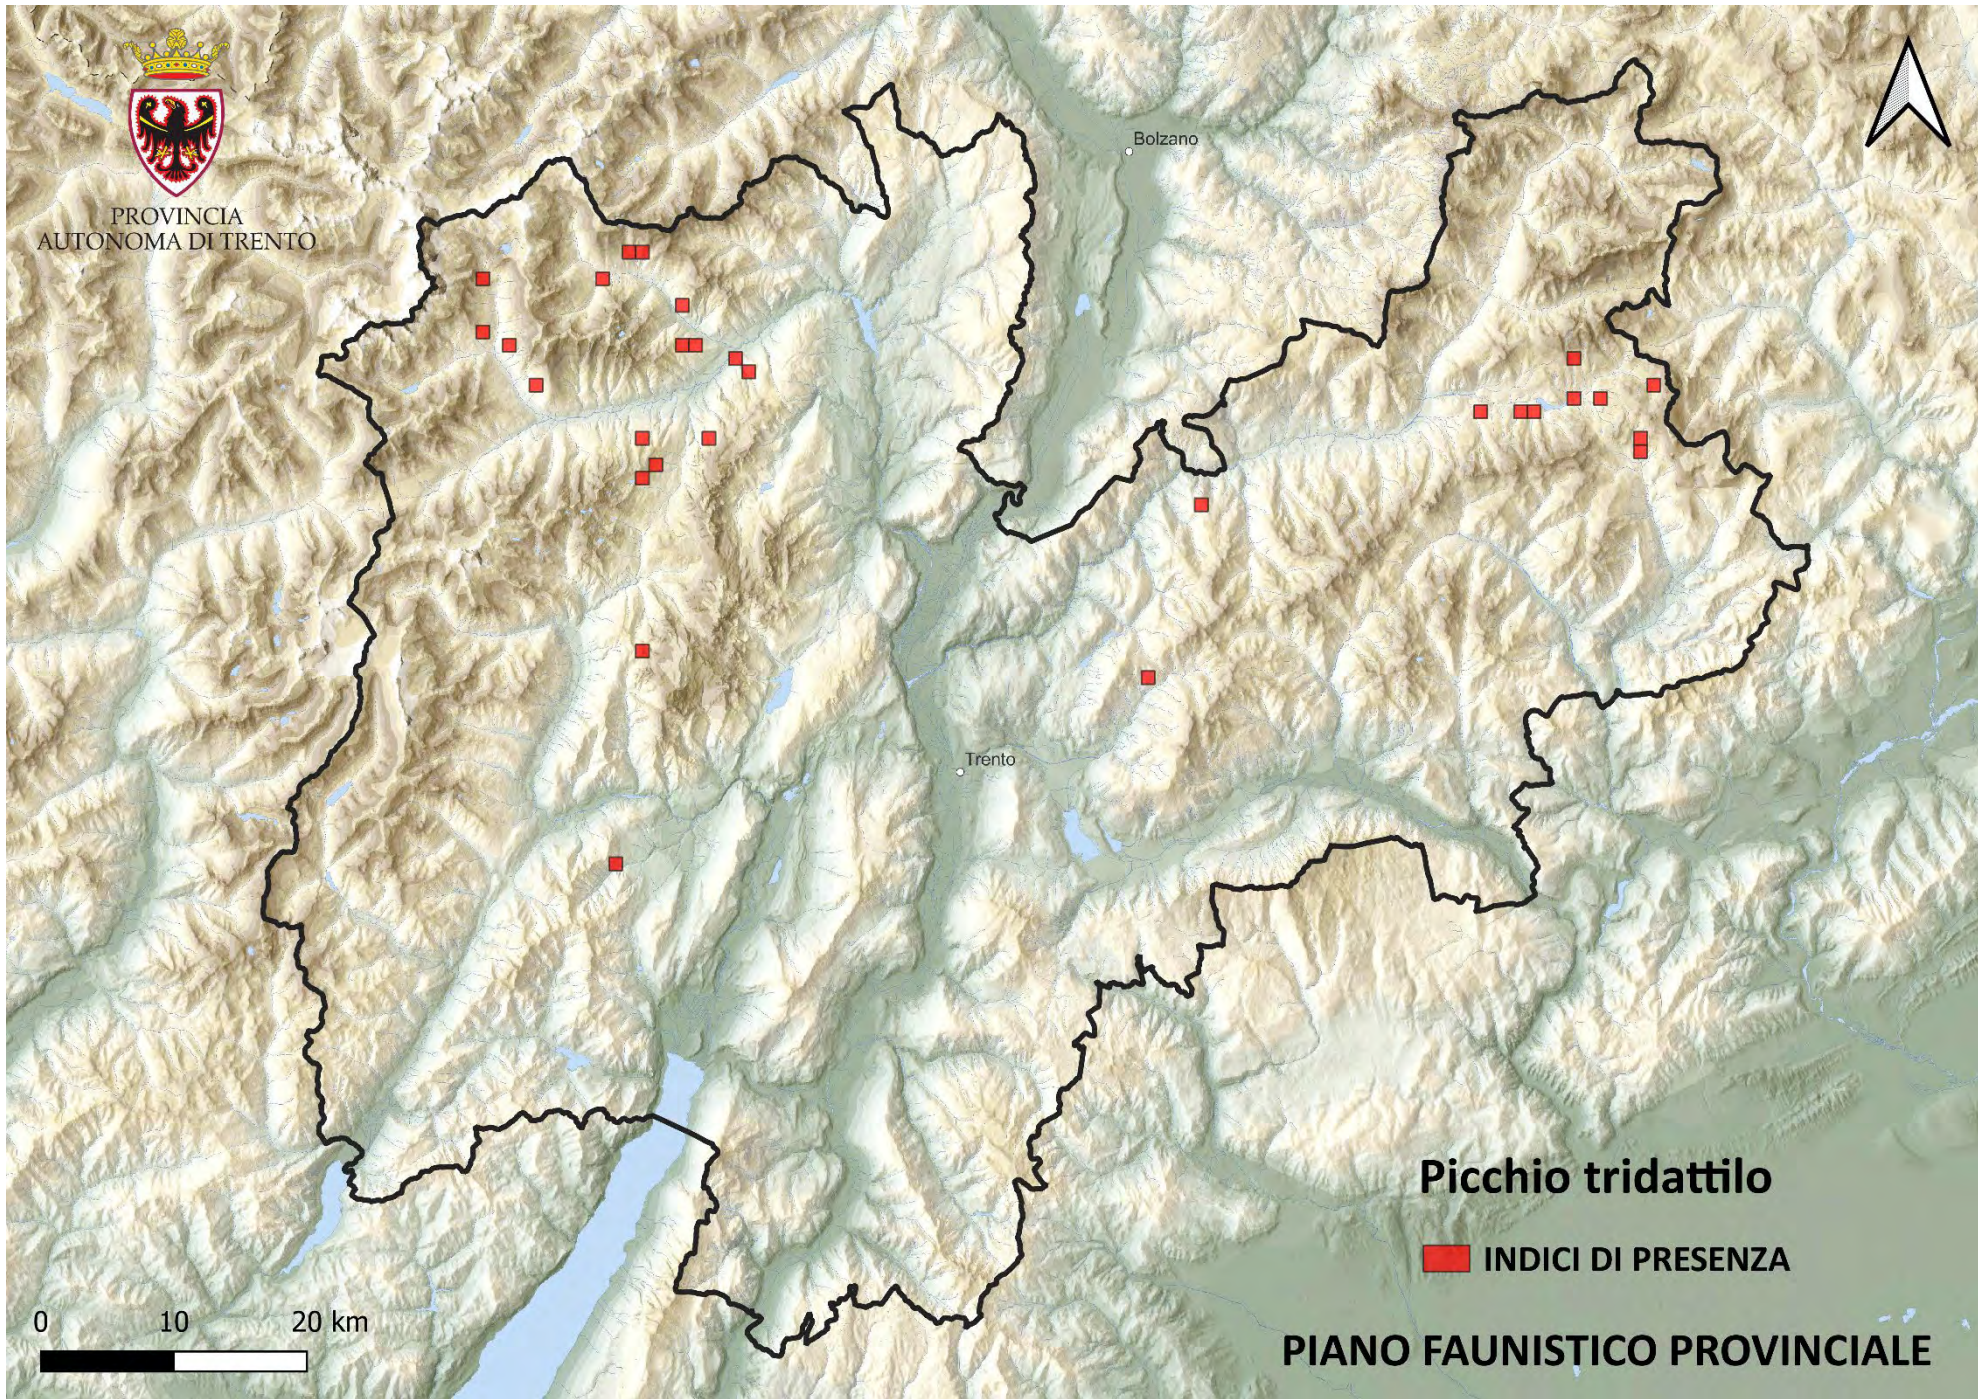

0 10 20 km

PIANO FAUNISTICO PROVINCIALE

PROVINCIA
AUTONOMA DI TRENTO

Bolzano

Trento

Picchio cenerino

INDICI DI PRESENZA

PIANO FAUNISTICO PROVINCIALE

PROVINCIA
AUTONOMA DI TRENTO

Bolzano

Trento

Picchio nero
■ INDICI DI PRESENZA

0 10 20 km

PIANO FAUNISTICO PROVINCIALE

PROVINCIA
AUTONOMA DI TRENTO

Bolzano

Trento

Picchio tridattilo

 **INDICI DI PRESENZA**

0 10 20 km

PIANO FAUNISTICO PROVINCIALE

PROVINCIA
AUTONOMA DI TRENTO

Bolzano

Trento