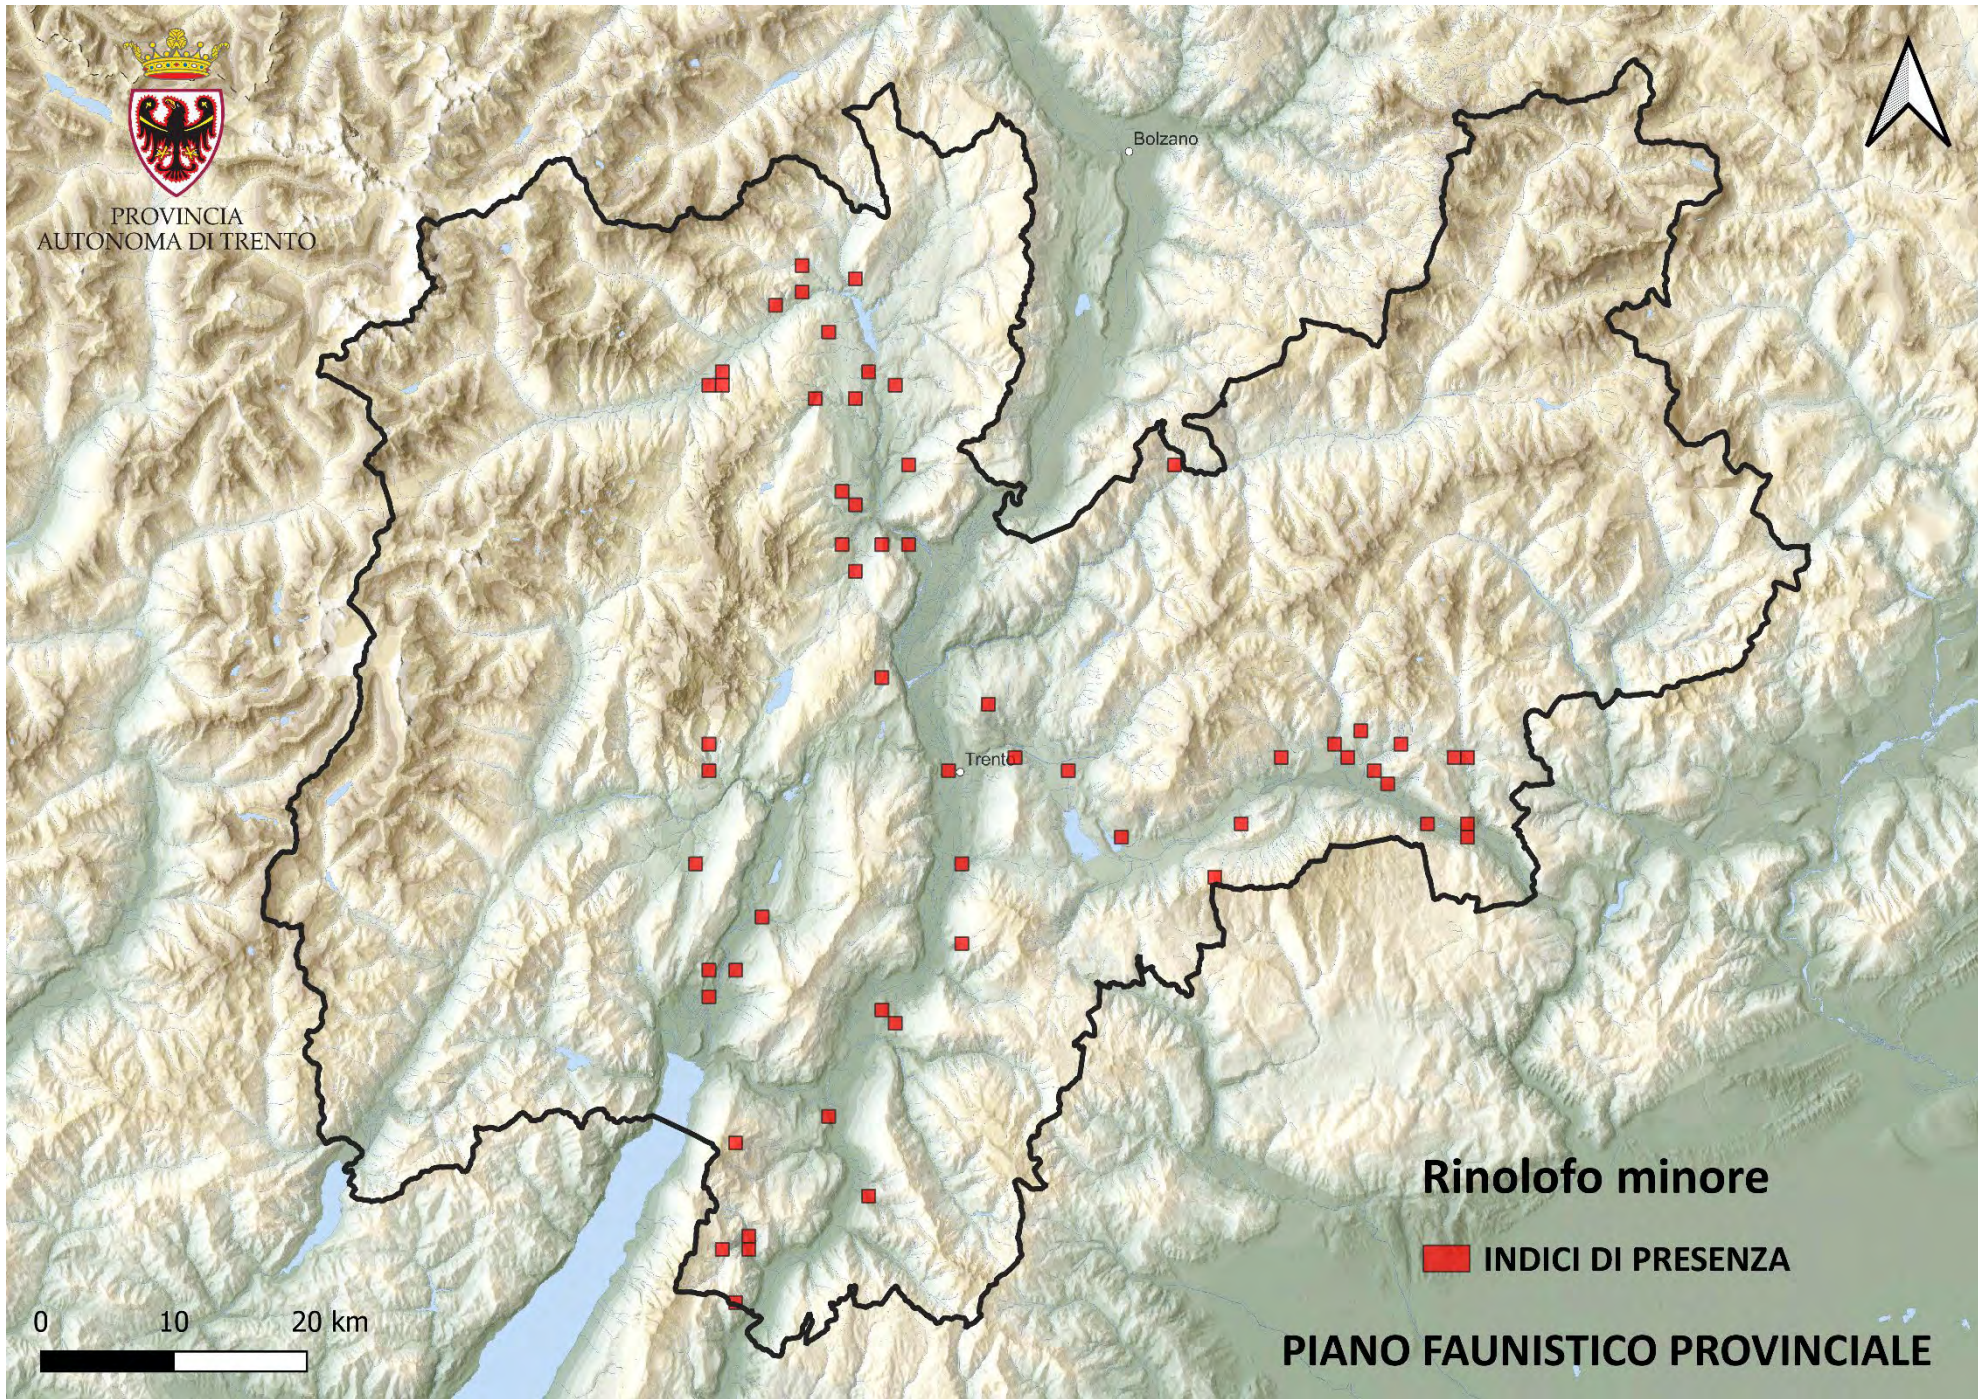

PIANO FAUNISTICO PROVINCIALE

PROVINCIA
AUTONOMA DI TRENTO

Bolzano

Trento

Rinolofo maggiore

INDICI DI PRESENZA

PIANO FAUNISTICO PROVINCIALE

PROVINCIA
AUTONOMA DI TRENTO

Bolzano

Trento

Rinolofo minore

INDICI DI PRESENZA

0 10 20 km

PIANO FAUNISTICO PROVINCIALE

PROVINCIA
AUTONOMA DI TRENTO

Bolzano

Trento

Salamandra alpina

 INDICI DI PRESENZA

PIANO FAUNISTICO PROVINCIALE

0 10 20 km

PROVINCIA
AUTONOMA DI TRENTO

Bolzano

Trento

Salamandra di aurora

 AREA DI PRESENZA

0 10 20 km

PIANO FAUNISTICO PROVINCIALE

PROVINCIA
AUTONOMA DI TRENTO

Bolzano

Trento

Sciacallo dorato