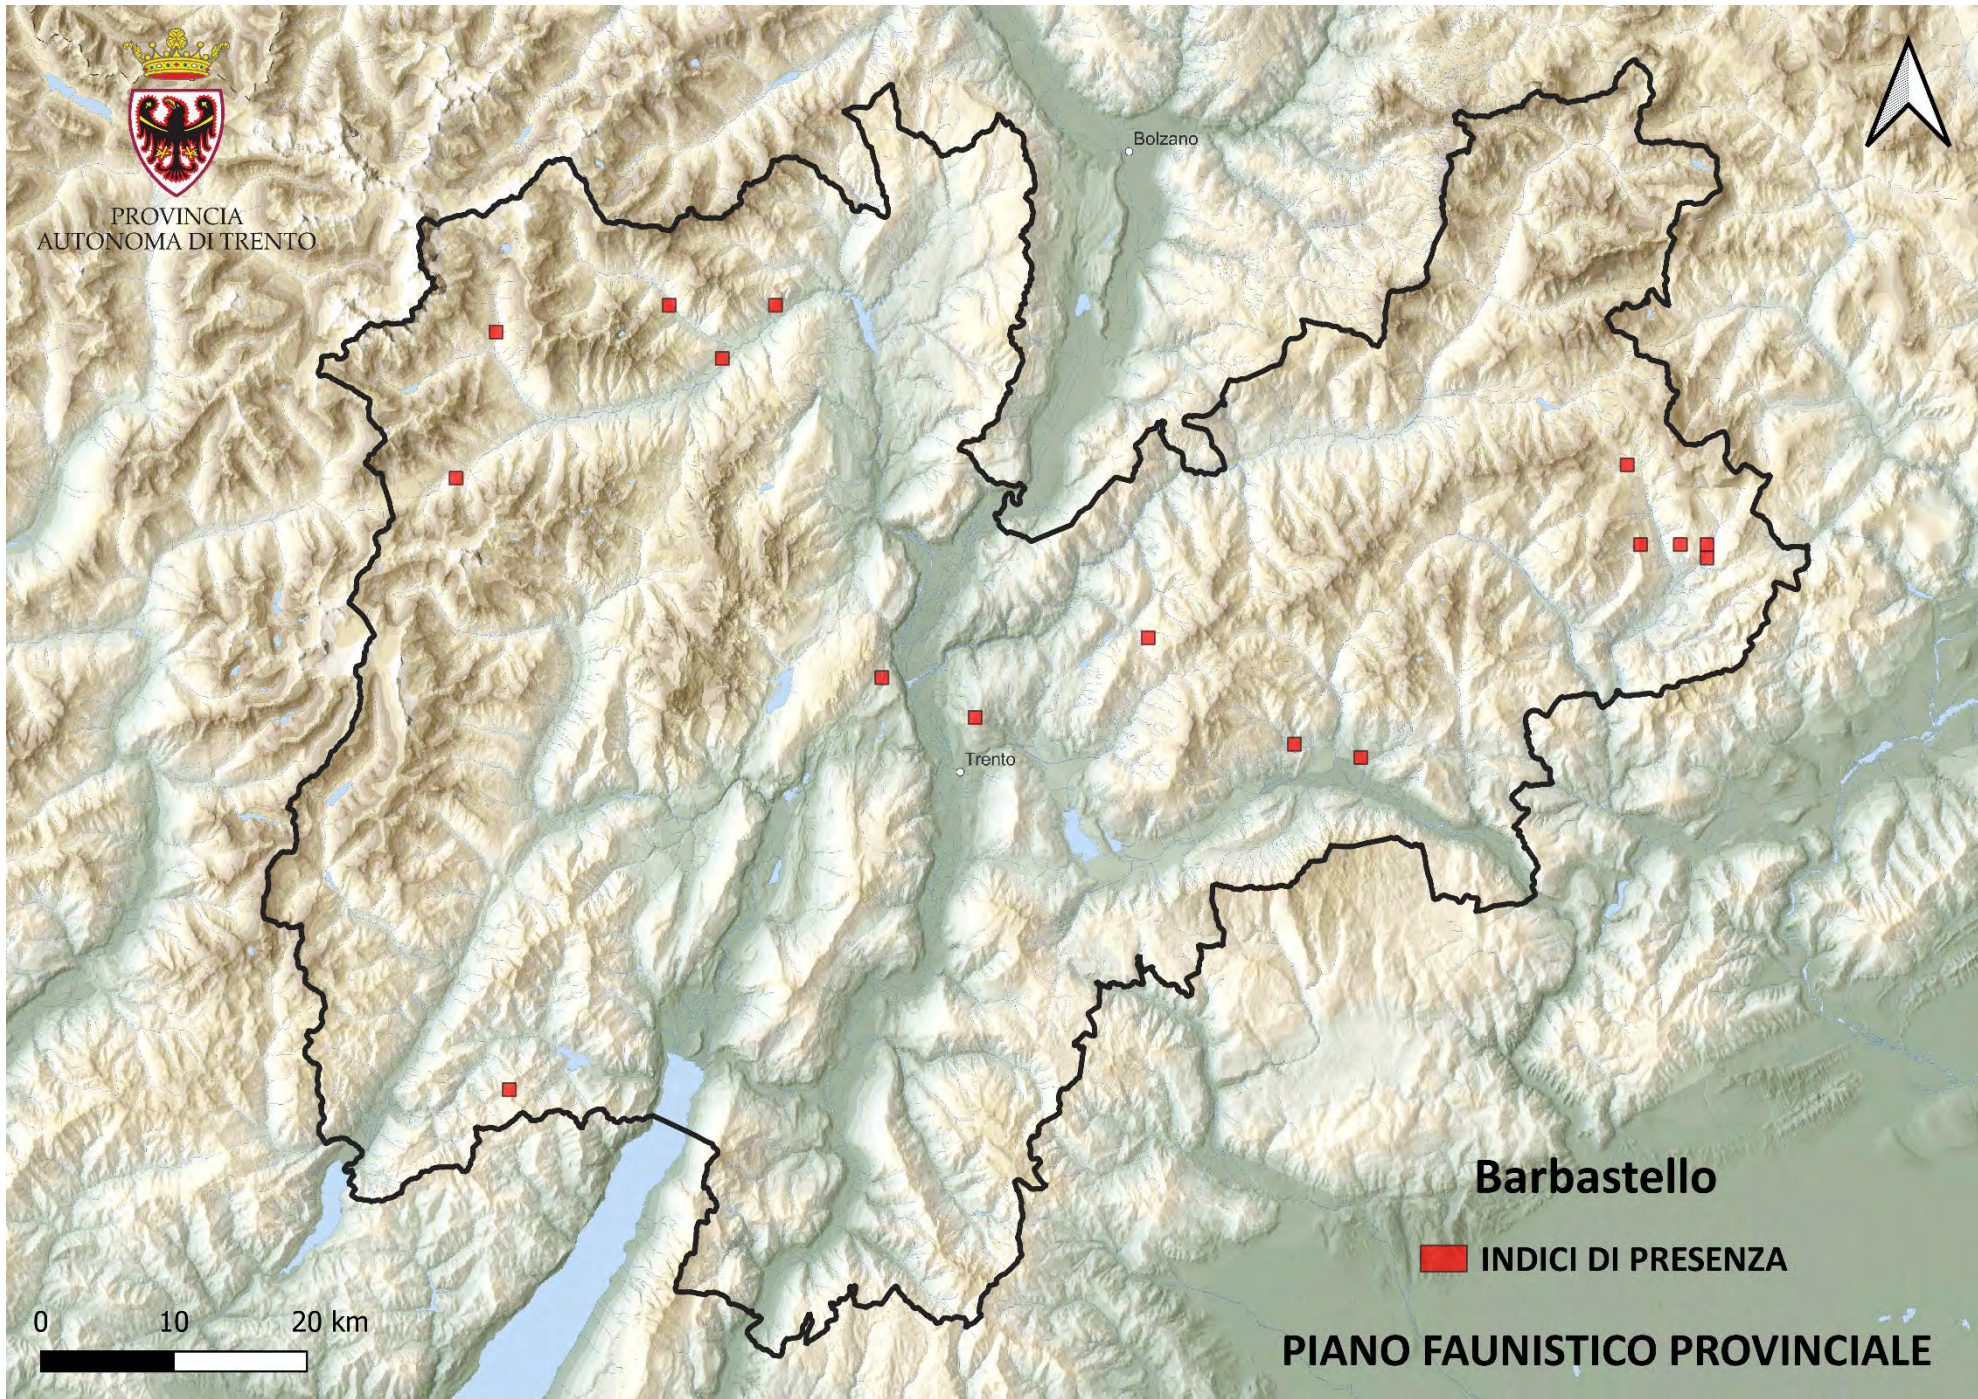

Bolzano

Trento

0 10 20 km

Aquila reale

 AREA DI PRESENZA

PIANO FAUNISTICO PROVINCIALE

PROVINCIA
AUTONOMA DI TRENTO

Bolzano

Trento

Averla piccola

INDICI DI PRESENZA

0 10 20 km

PIANO FAUNISTICO PROVINCIALE

PROVINCIA
AUTONOMA DI TRENTO

Bolzano

Trento

Barbastello
■ INDICI DI PRESENZA

PIANO FAUNISTICO PROVINCIALE

PROVINCIA
AUTONOMA DI TRENTO

Bolzano

Trento

Biancone

 AREA DI PRESENZA

PIANO FAUNISTICO PROVINCIALE