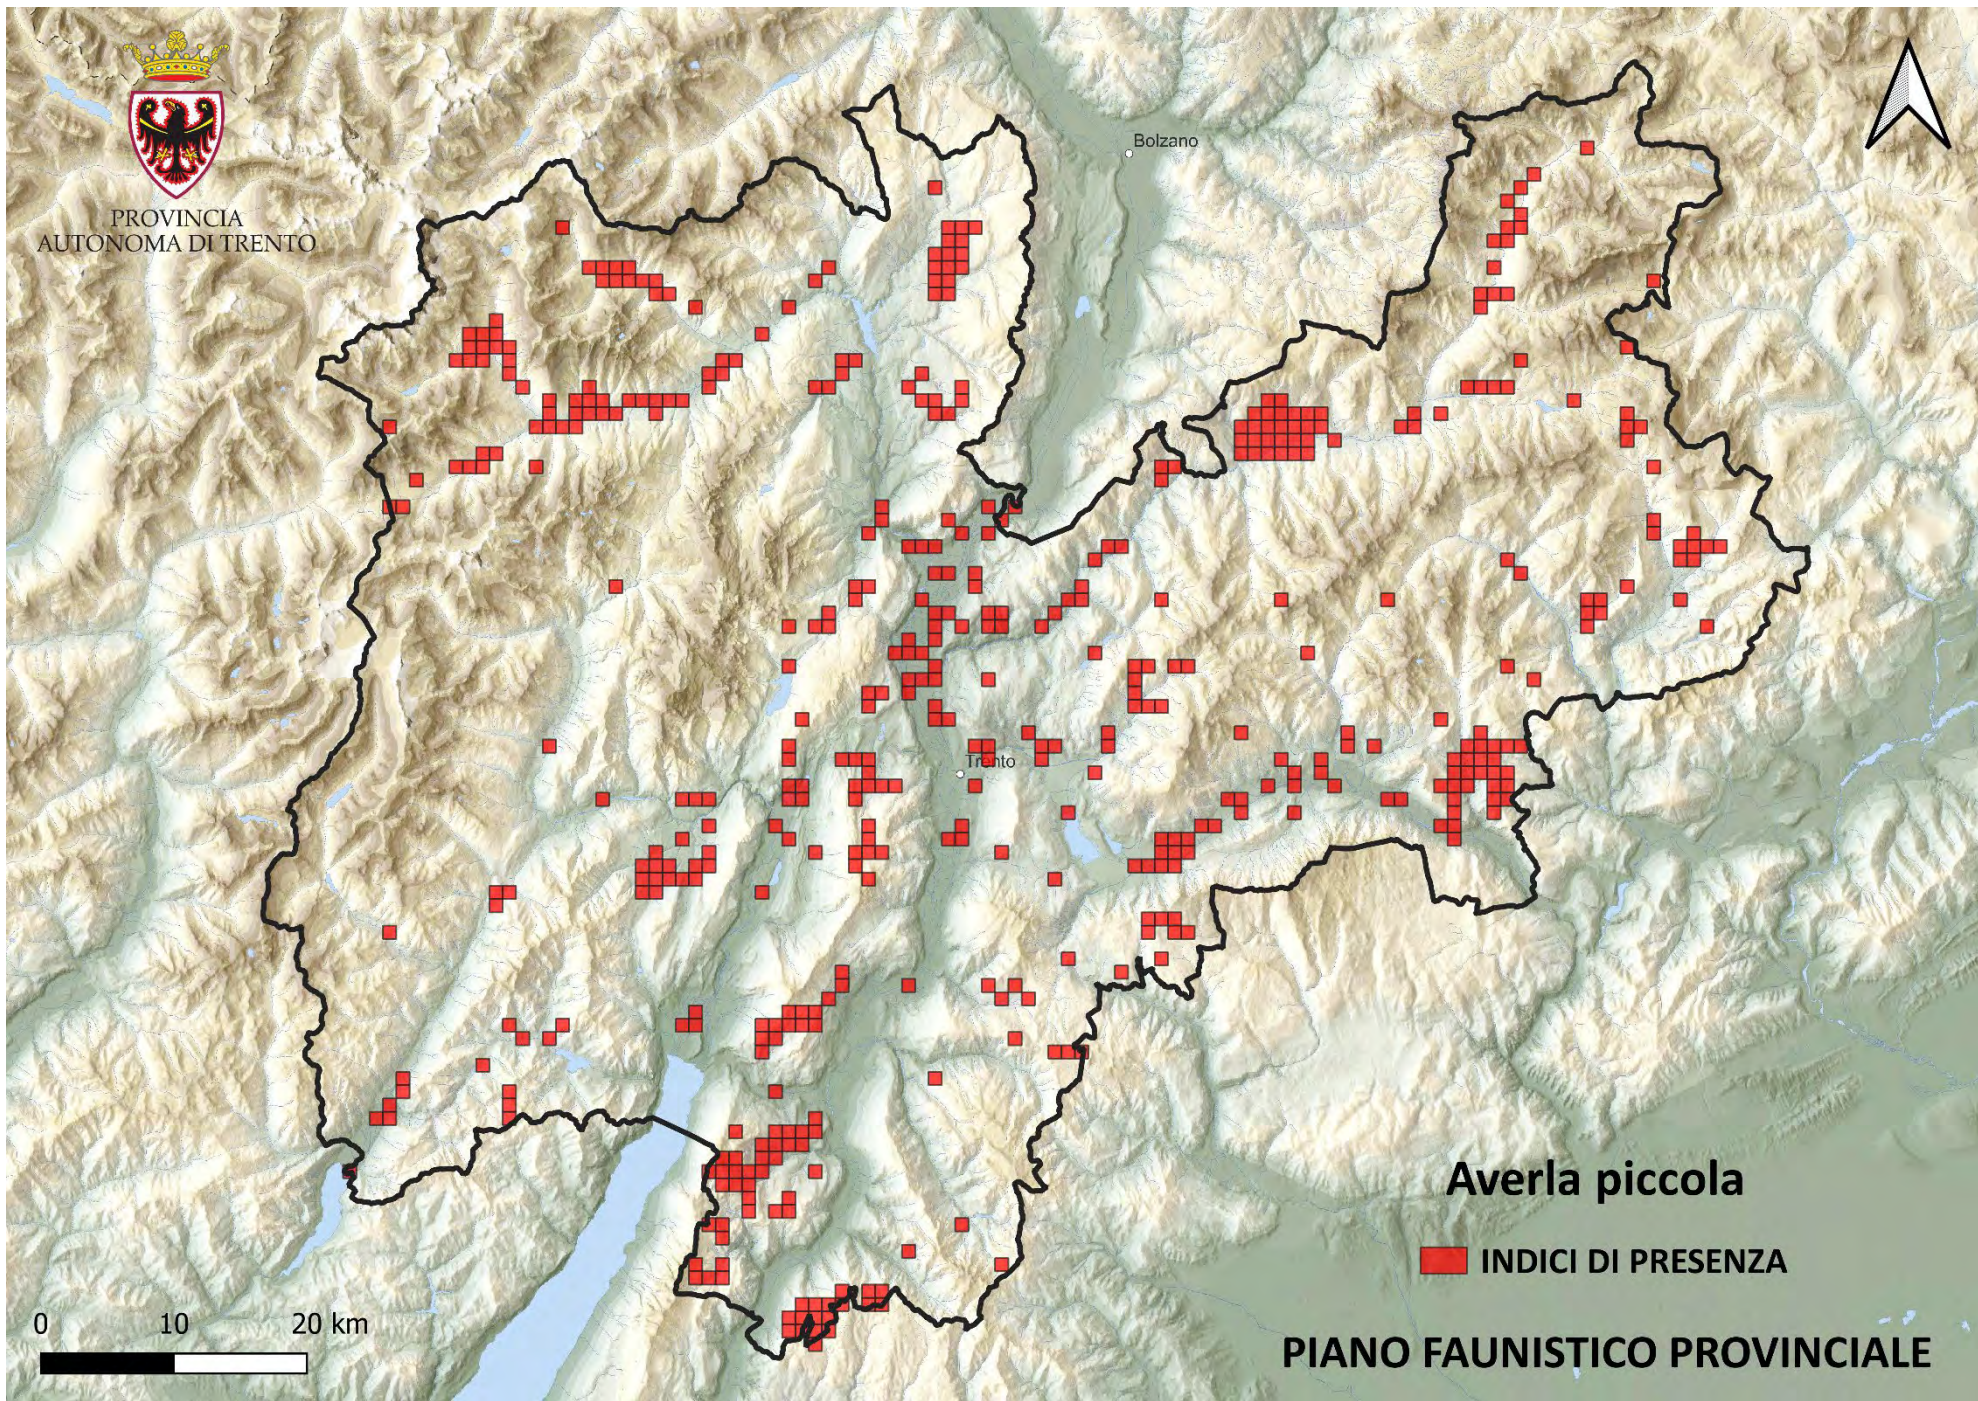

Bolzano

Trento

0 10 20 km

Aquila reale

 AREA DI PRESENZA

PIANO FAUNISTICO PROVINCIALE

PROVINCIA
AUTONOMA DI TRENTO

Bolzano

Trento

Averla piccola

INDICI DI PRESENZA

0 10 20 km

PIANO FAUNISTICO PROVINCIALE

PROVINCIA
AUTONOMA DI TRENTO

Bolzano

Trento

Barbastello
■ INDICI DI PRESENZA

PIANO FAUNISTICO PROVINCIALE

PROVINCIA
AUTONOMA DI TRENTO

Bolzano

Trento

Biancone

 AREA DI PRESENZA

PIANO FAUNISTICO PROVINCIALE

PROVINCIA
AUTONOMA DI TRENTO

Bolzano

Trento

Bigia padovana

 **INDICI DI PRESENZA**

0 10 20 km

PIANO FAUNISTICO PROVINCIALE

PROVINCIA
AUTONOMA DI TRENTO