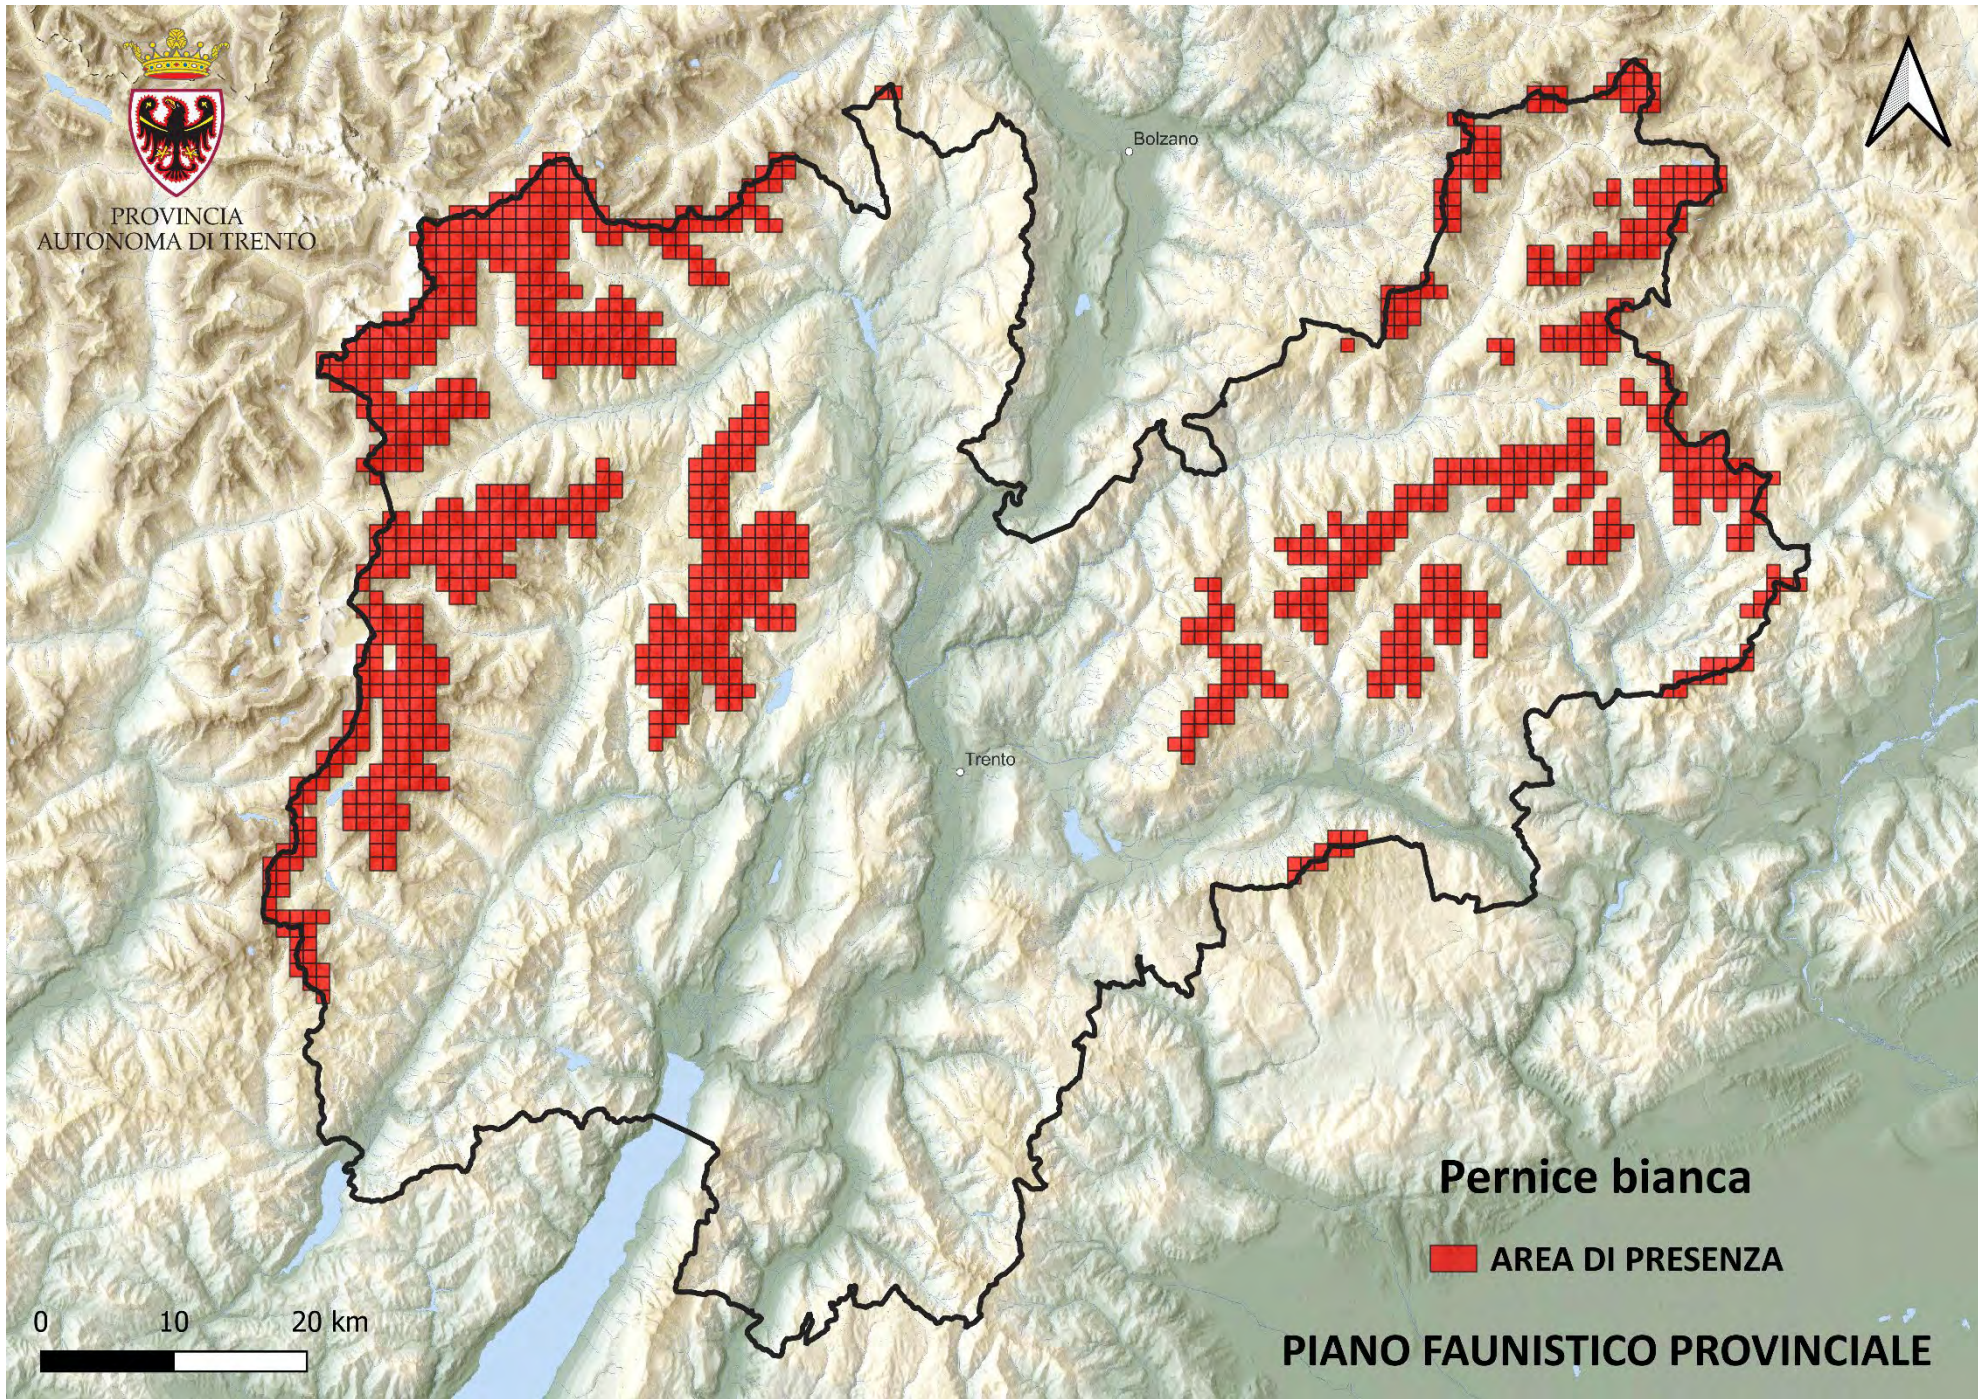

Nutria

 AREA DI PRESENZA

0 10 20 km

PIANO FAUNISTICO PROVINCIALE

PROVINCIA
AUTONOMA DI TRENTO

Bolzano

Trento

Orso bruno

 AREA DI PRESENZA

0 10 20 km

PIANO FAUNISTICO PROVINCIALE

PROVINCIA
AUTONOMA DI TRENTO

Bolzano

Trento

Pernice bianca

 **AREA DI PRESENZA**

0 10 20 km

PIANO FAUNISTICO PROVINCIALE

PROVINCIA
AUTONOMA DI TRENTO

Bolzano

Trento

Picchio cenerino

INDICI DI PRESENZA

PIANO FAUNISTICO PROVINCIALE

PROVINCIA
AUTONOMA DI TRENTO

Bolzano

Trento

Picchio nero
■ INDICI DI PRESENZA

0 10 20 km

PIANO FAUNISTICO PROVINCIALE

PROVINCIA
AUTONOMA DI TRENTO

Bolzano