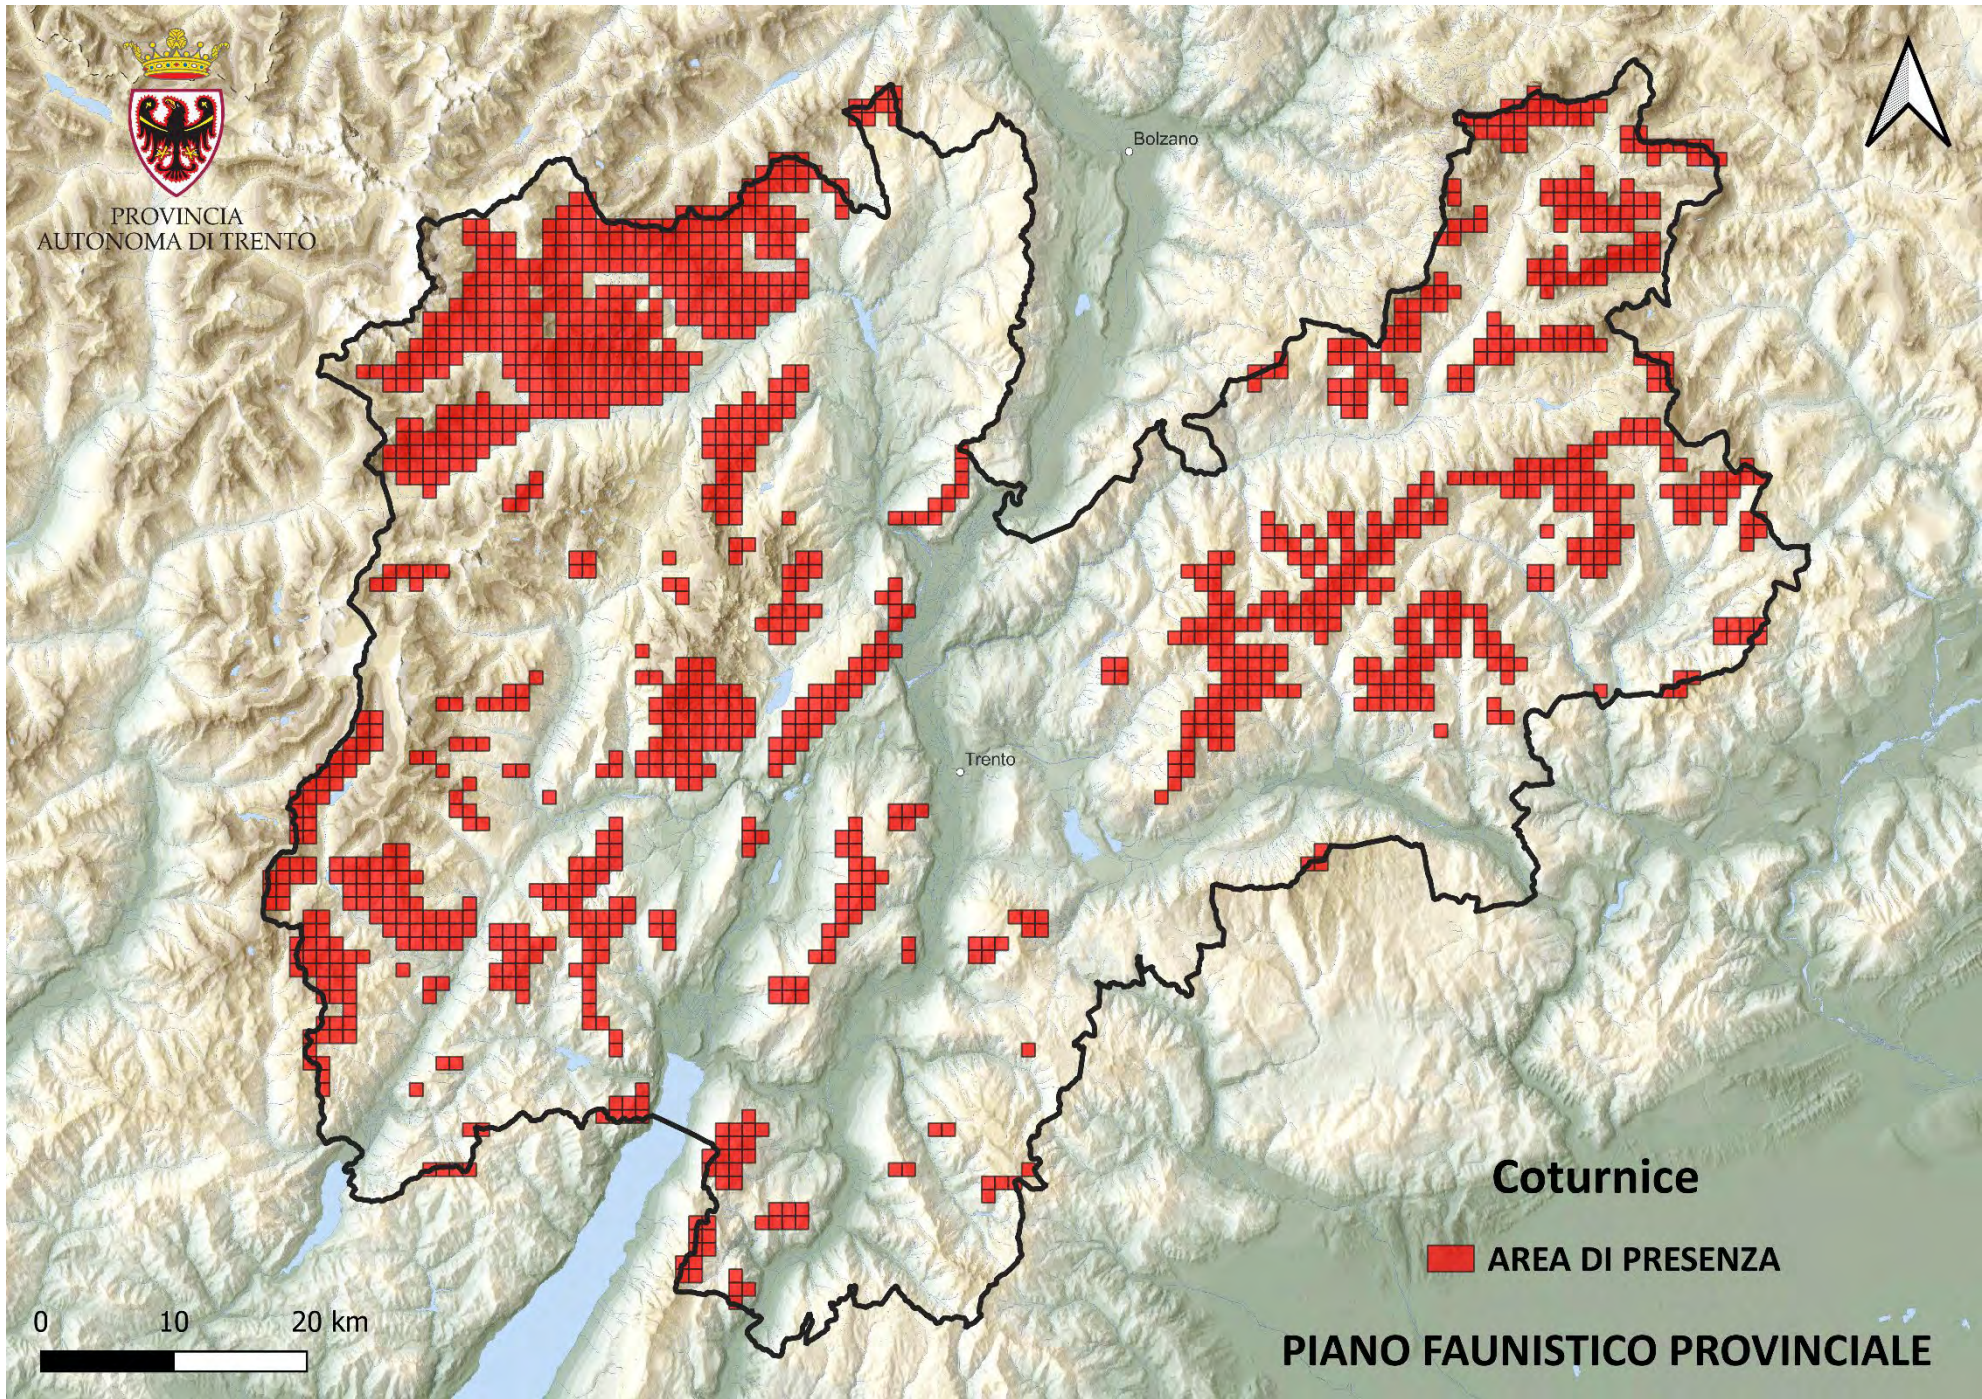

INDICI DI PRESENZA

PIANO FAUNISTICO PROVINCIALE

PROVINCIA
AUTONOMA DI TRENTO

Bolzano

Trento

Coniglio selvatico

 AREA DI PRESENZA

0 10 20 km

PIANO FAUNISTICO PROVINCIALE

PROVINCIA
AUTONOMA DI TRENTO

Bolzano

Trento

Coturnice

■ AREA DI PRESENZA

PIANO FAUNISTICO PROVINCIALE

PROVINCIA
AUTONOMA DI TRENTO

Bolzano

Trento

Driomio

 INDICI DI PRESENZA

0 10 20 km

PIANO FAUNISTICO PROVINCIALE

PROVINCIA
AUTONOMA DI TRENTO

Bolzano

Falco pecchiaiolo

■ AREA DI PRESENZA

0 10 20 km

PIANO FAUNISTICO PROVINCIALE

PROVINCIA
AUTONOMA DI TRENTO

Bolzano

Trento

Falco pellegrino