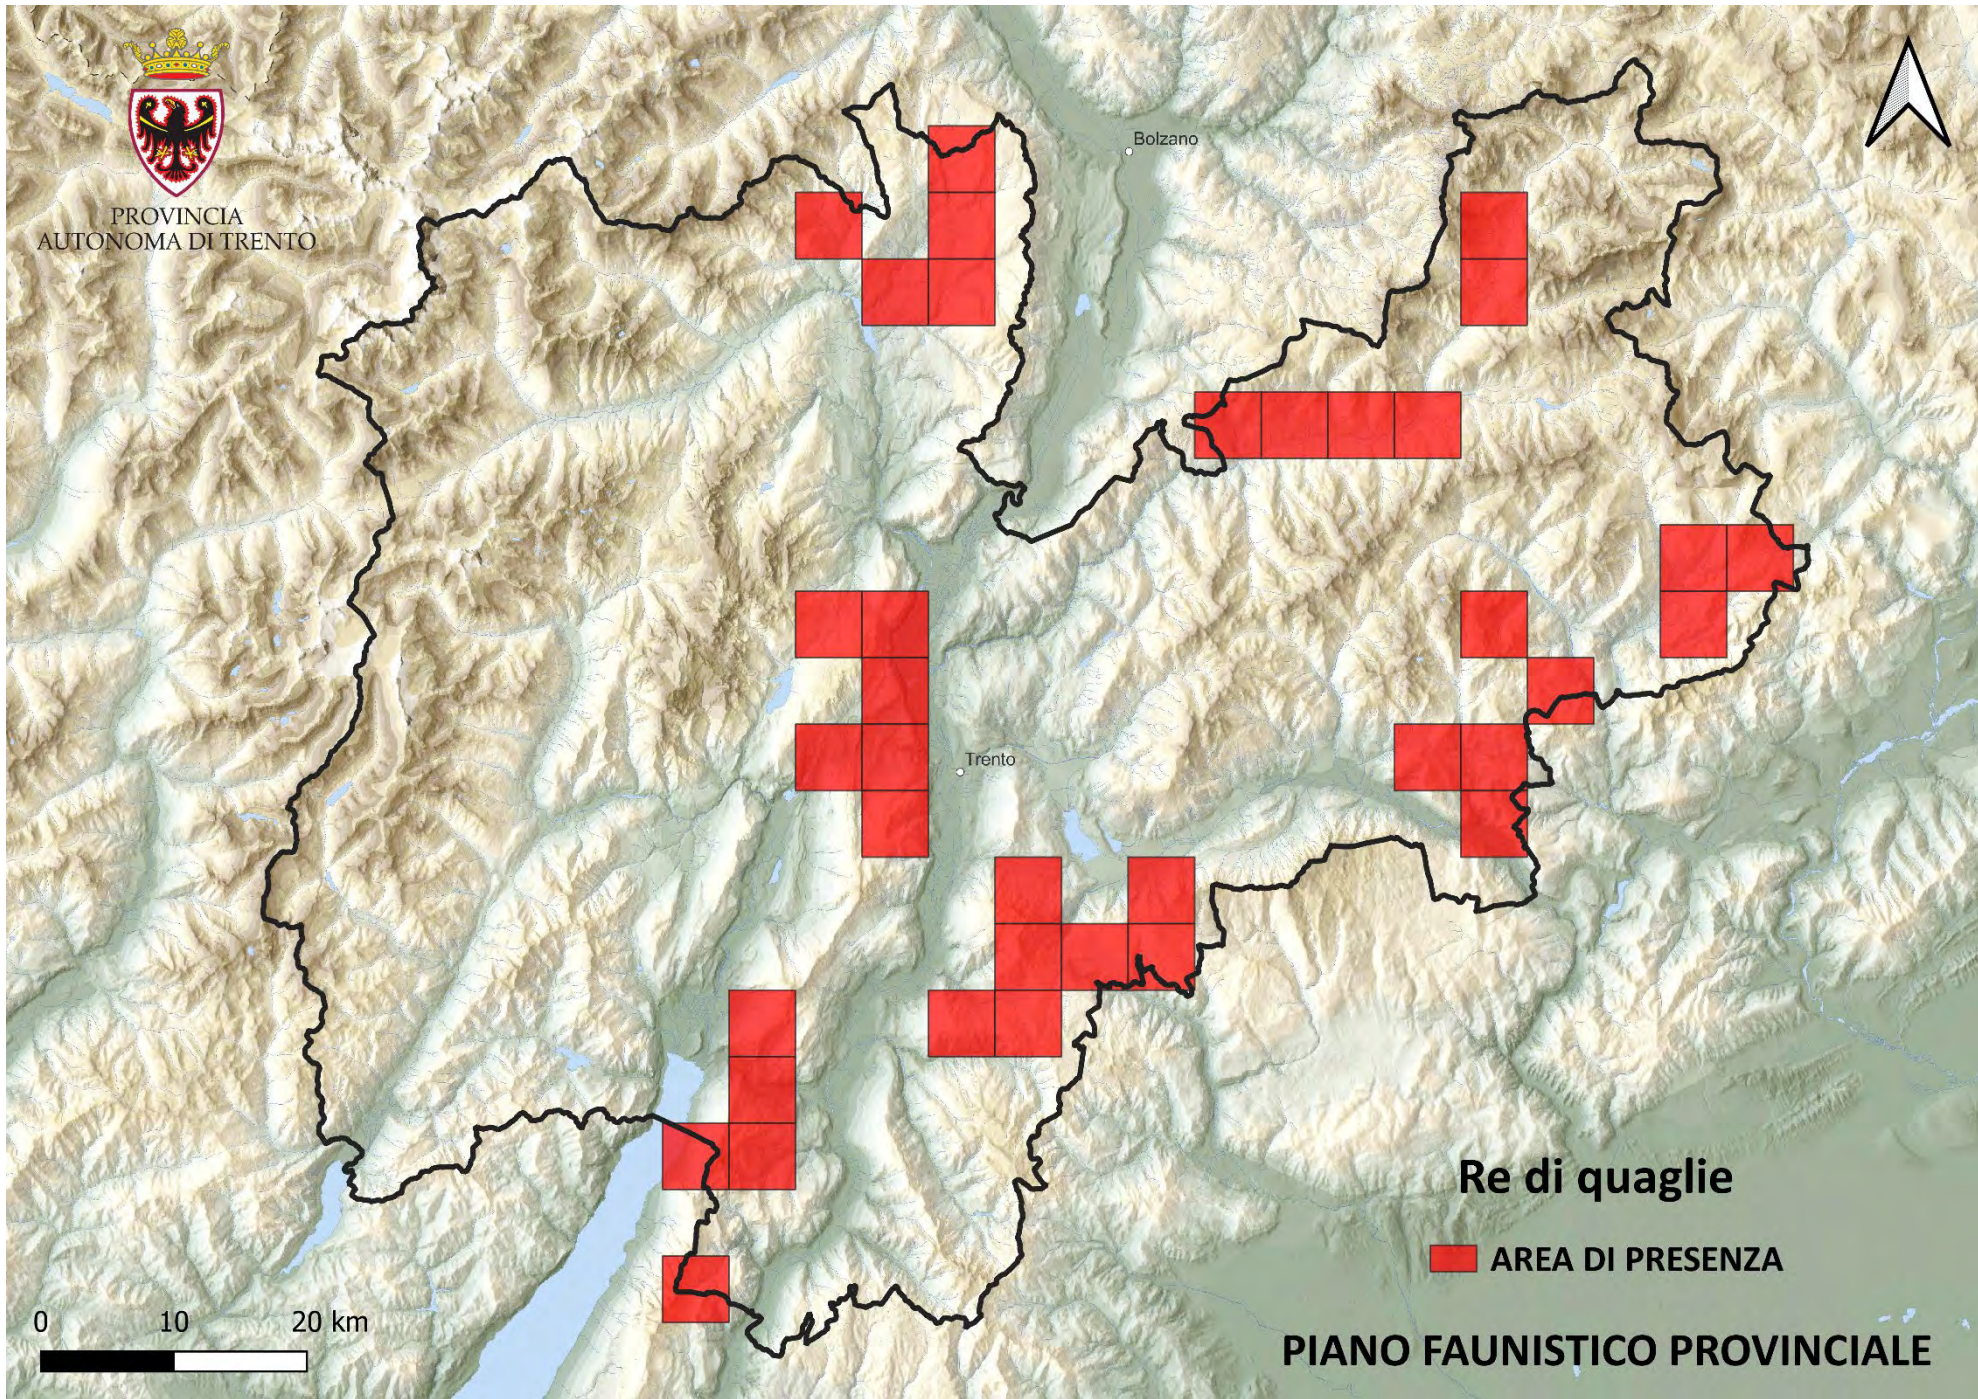

0 10 20 km

PIANO FAUNISTICO PROVINCIALE

PROVINCIA
AUTONOMA DI TRENTO

Bolzano

Trento

Picchio cenerino

INDICI DI PRESENZA

PIANO FAUNISTICO PROVINCIALE

PROVINCIA
AUTONOMA DI TRENTO

Bolzano

Trento

Picchio nero
■ INDICI DI PRESENZA

0 10 20 km

PIANO FAUNISTICO PROVINCIALE

PROVINCIA
AUTONOMA DI TRENTO

Bolzano

Trento

Picchio tridattilo

 **INDICI DI PRESENZA**

0 10 20 km

PIANO FAUNISTICO PROVINCIALE

PROVINCIA
AUTONOMA DI TRENTO

Bolzano

Trento

Re di quaglie
■ AREA DI PRESENZA

PIANO FAUNISTICO PROVINCIALE

PROVINCIA
AUTONOMA DI TRENTO

Bolzano

Trento

Rinolofa euriale

INDICI DI PRESENZA

0 10 20 km