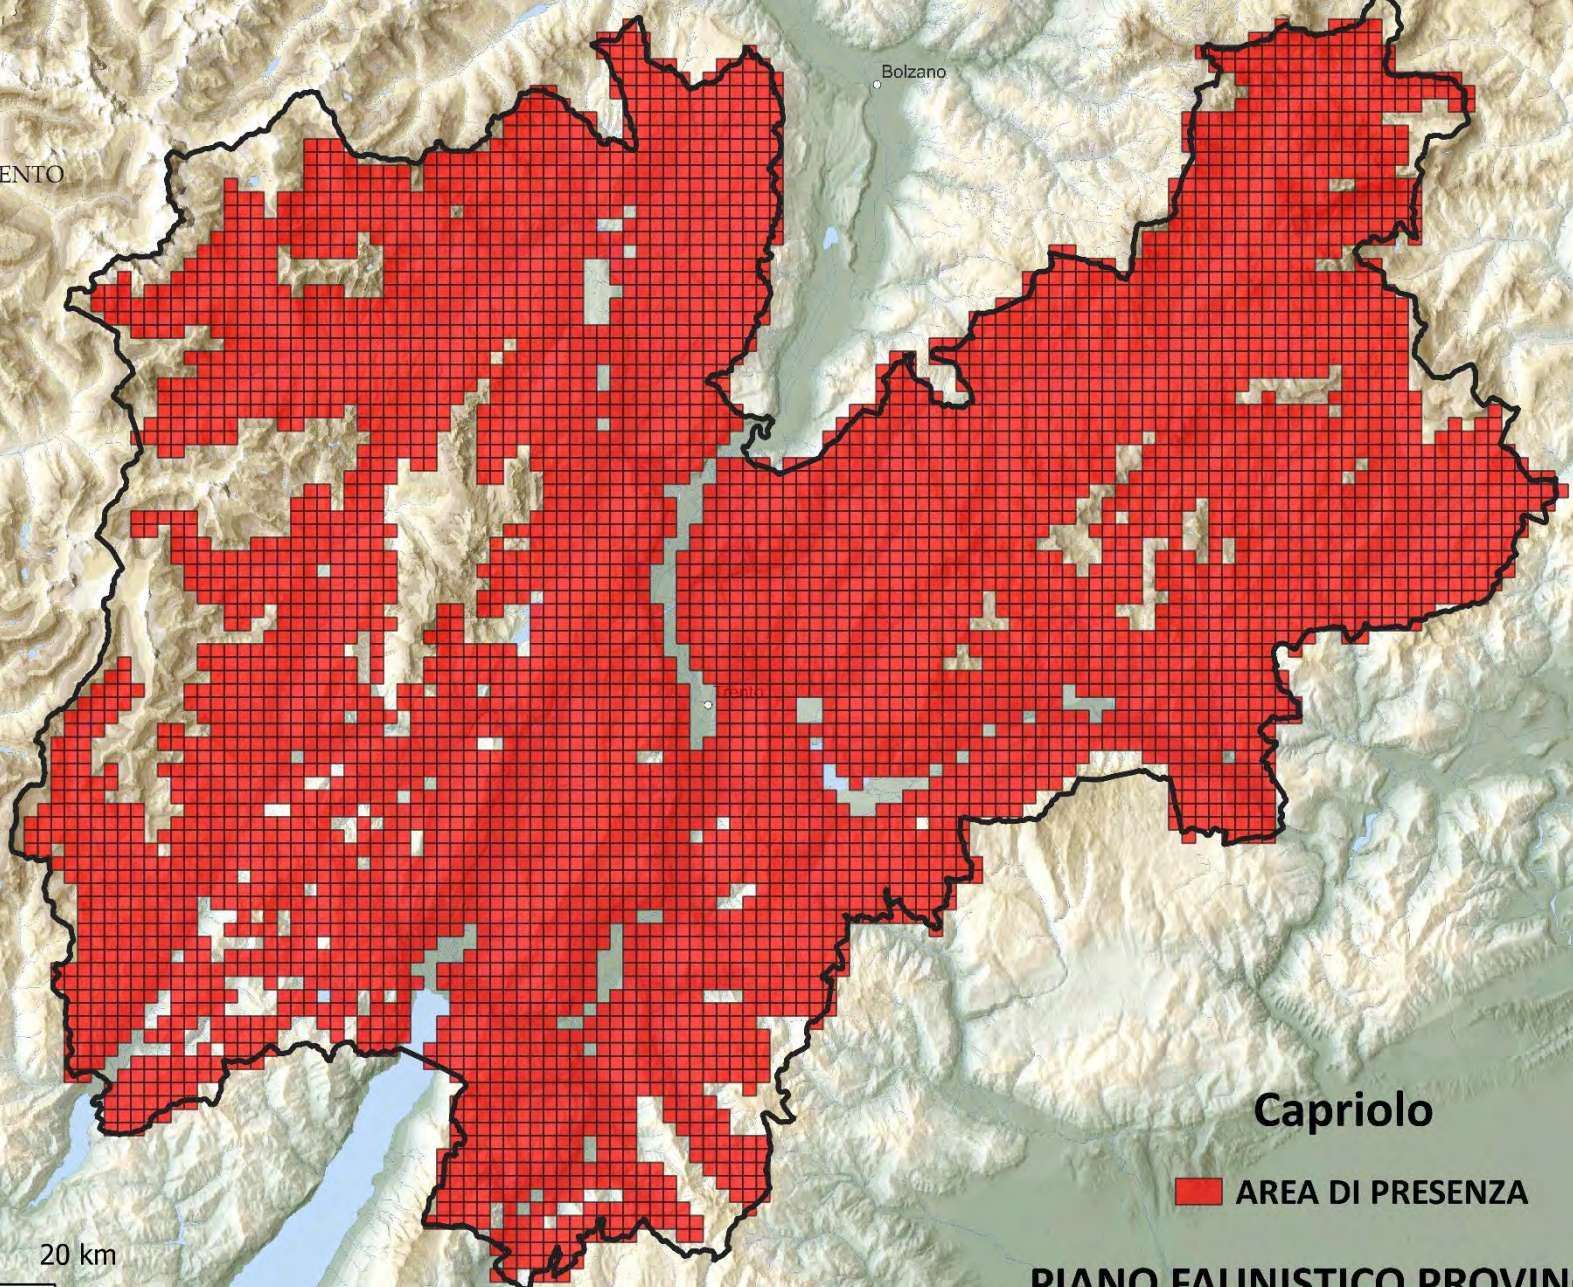

Barbastello
■ INDICI DI PRESENZA

PIANO FAUNISTICO PROVINCIALE

PROVINCIA
AUTONOMA DI TRENTO

Bolzano

Trento

Biancone

 AREA DI PRESENZA

PIANO FAUNISTICO PROVINCIALE

PROVINCIA
AUTONOMA DI TRENTO

Bolzano

Trento

Bigia padovana

 **INDICI DI PRESENZA**

0 10 20 km

PIANO FAUNISTICO PROVINCIALE

PROVINCIA
AUTONOMA DI TRENTO

Bolzano

Trento

Camoscio

 AREA DI PRESENZA

0 10 20 km

PIANO FAUNISTICO PROVINCIALE

PROVINCIA
AUTONOMA DI TRENTO

Bolzano

Capriolo

■ AREA DI PRESENZA

PIANO FAUNISTICO PROVINCIALE

PROVINCIA
AUTONOMA DI TRENTO

Bolzano

Trento

Cervo

 AREA DI PRESENZA