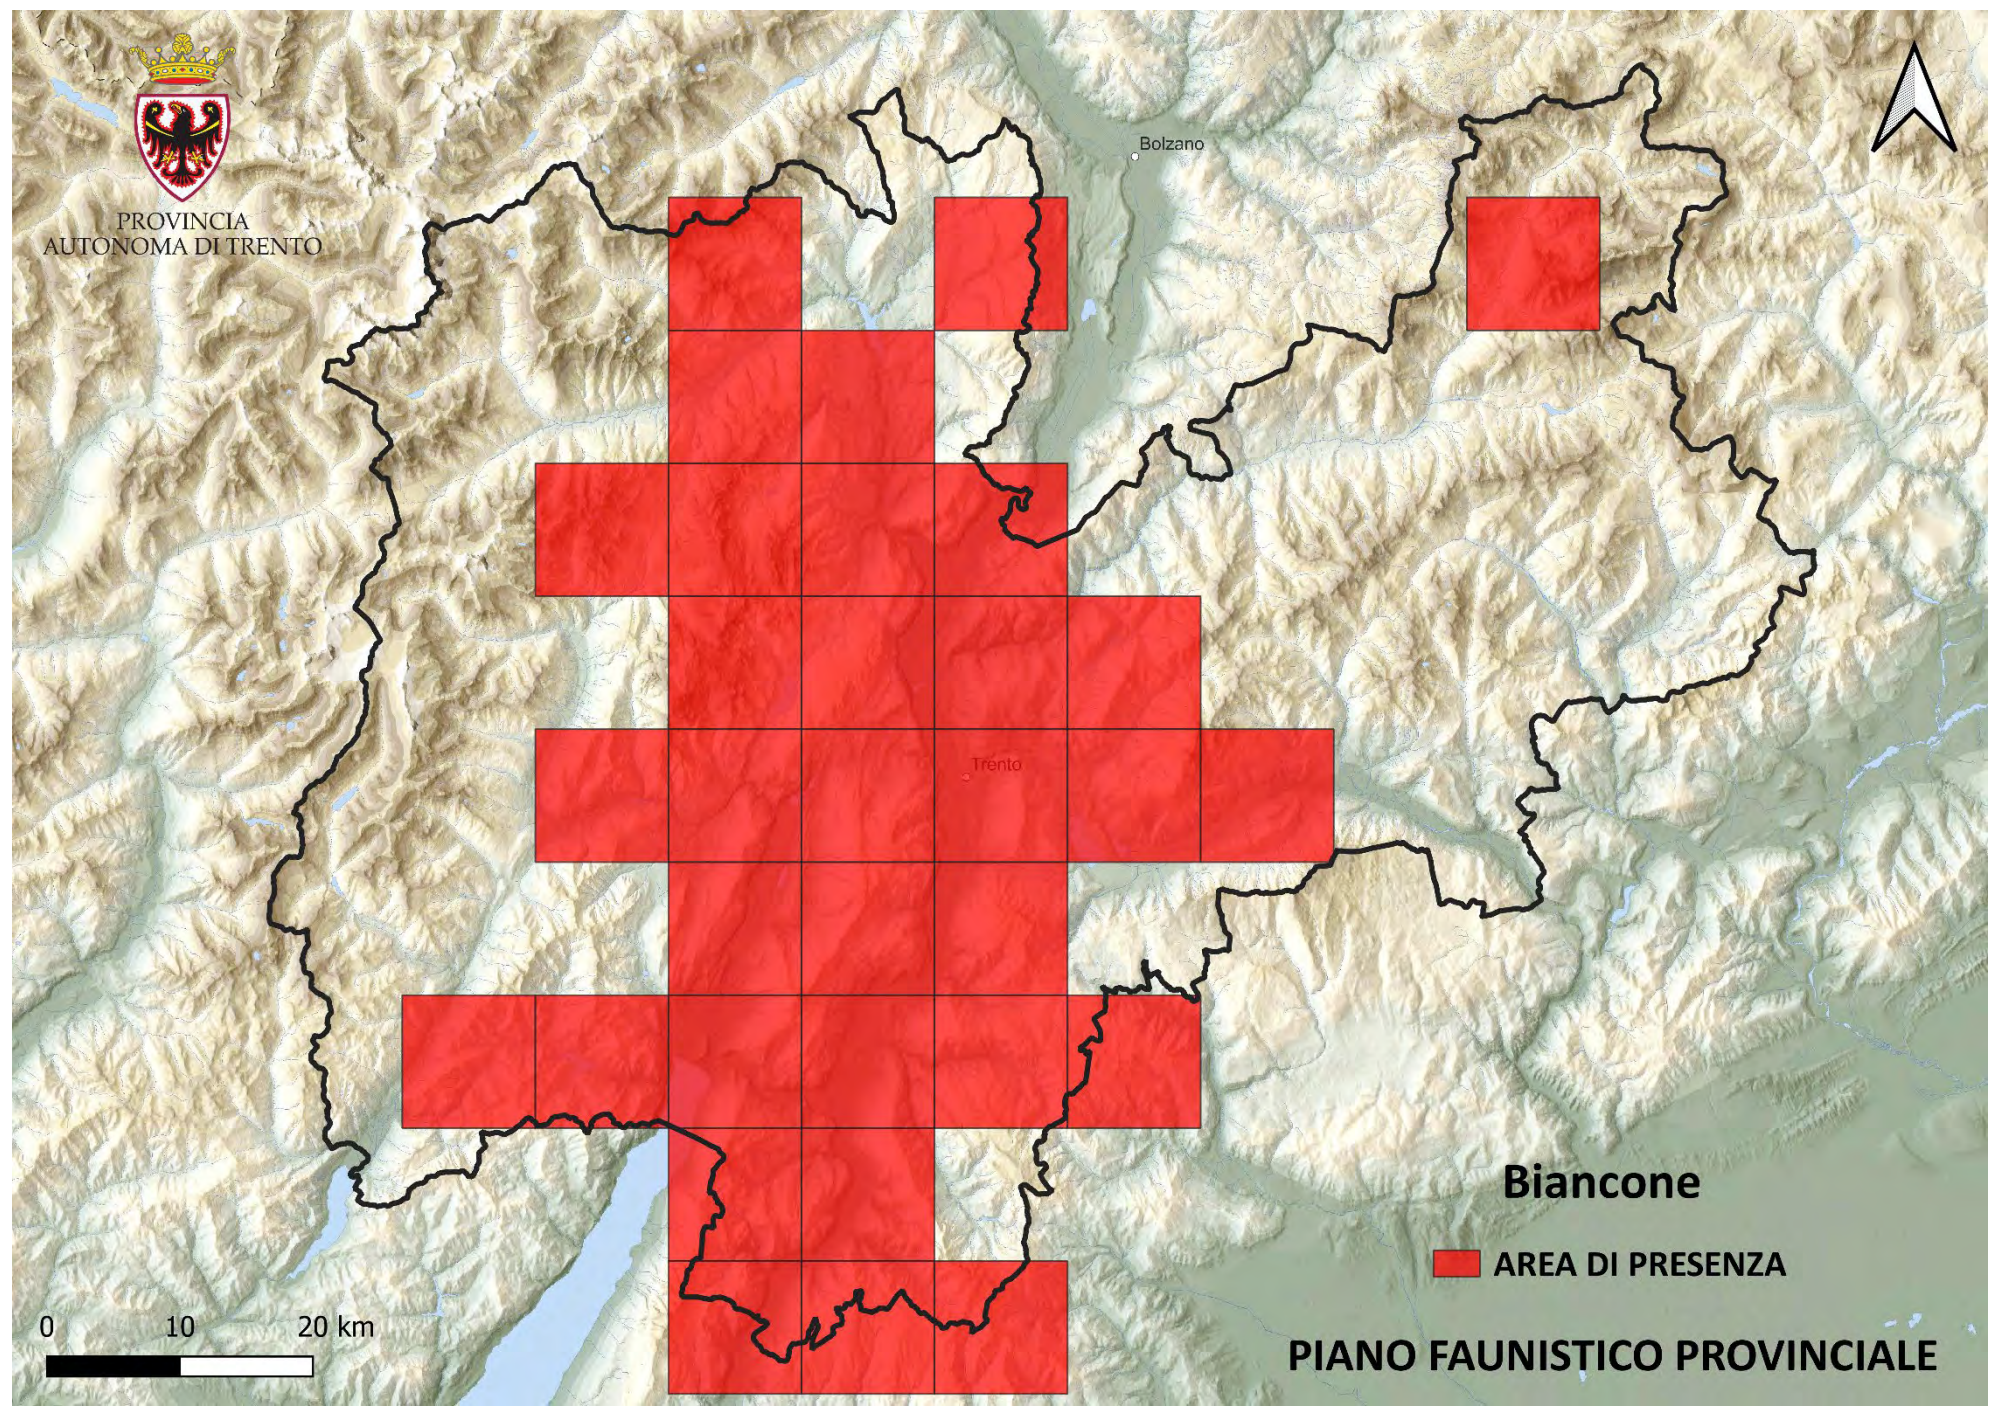

Trento

Averla piccola

INDICI DI PRESENZA

0 10 20 km

PIANO FAUNISTICO PROVINCIALE

PROVINCIA
AUTONOMA DI TRENTO

Bolzano

Trento

Barbastello
■ INDICI DI PRESENZA

PIANO FAUNISTICO PROVINCIALE

PROVINCIA
AUTONOMA DI TRENTO

Bolzano

Trento

Biancone

 AREA DI PRESENZA

PIANO FAUNISTICO PROVINCIALE

PROVINCIA
AUTONOMA DI TRENTO

Bolzano

Trento

Bigia padovana

 **INDICI DI PRESENZA**

0 10 20 km

PIANO FAUNISTICO PROVINCIALE

PROVINCIA
AUTONOMA DI TRENTO