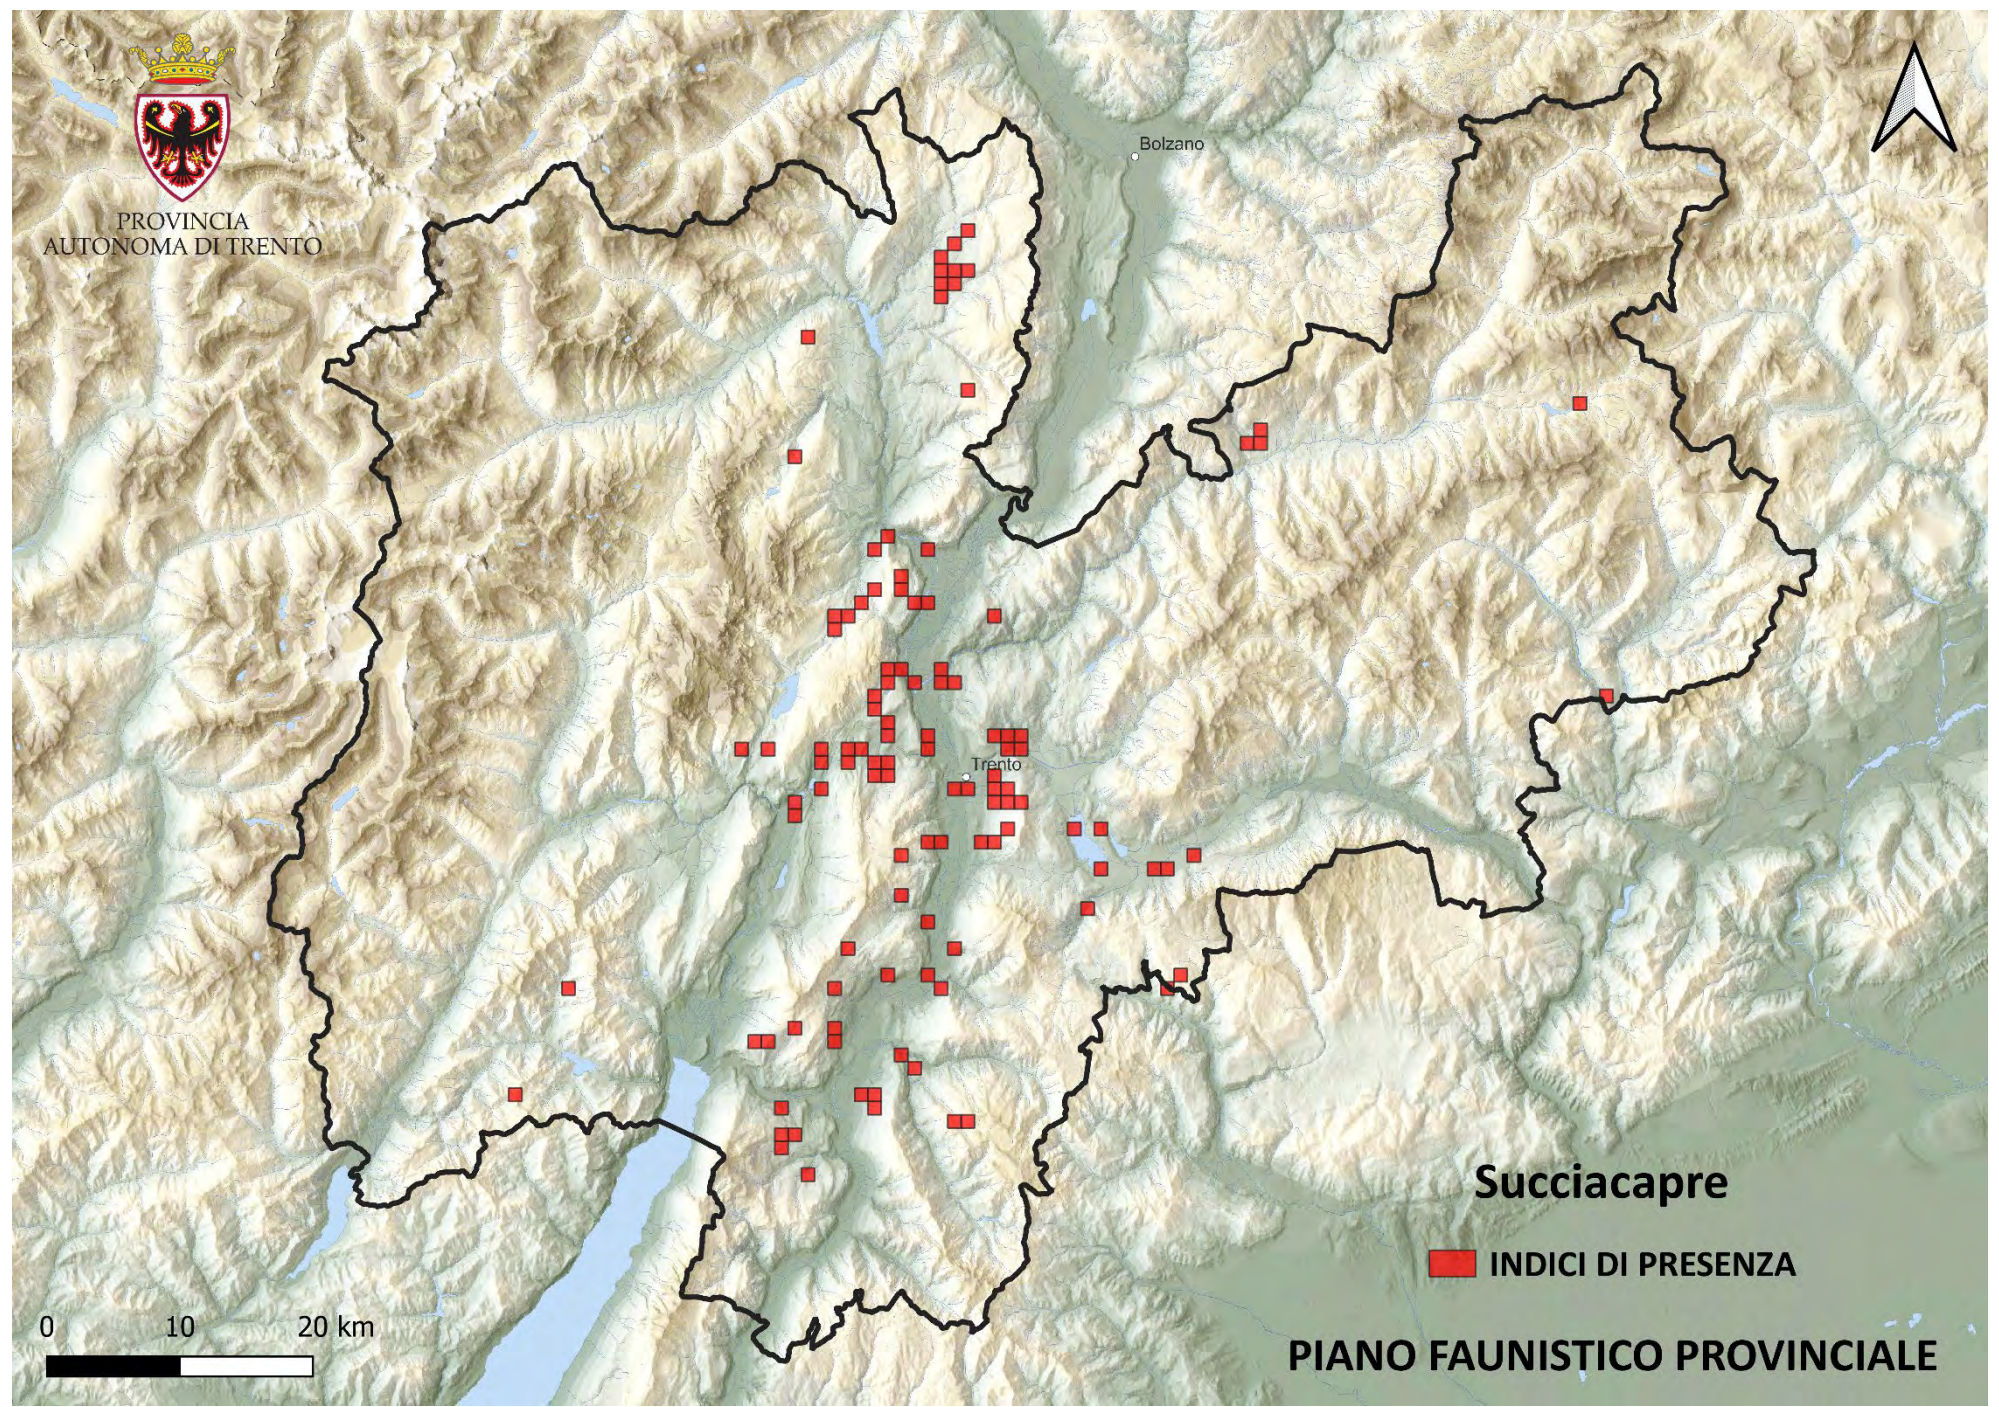

Salamandra di aurora

 AREA DI PRESENZA

0 10 20 km

PIANO FAUNISTICO PROVINCIALE

PROVINCIA
AUTONOMA DI TRENTO

Bolzano

Trento

Sciacallo dorato

 **AREA DI PRESENZA**

0 10 20 km

PIANO FAUNISTICO PROVINCIALE

PROVINCIA
AUTONOMA DI TRENTO

Bolzano

Trento

Stambecco

 AREA DI PRESENZA

PIANO FAUNISTICO PROVINCIALE

PROVINCIA
AUTONOMA DI TRENTO

Bolzano

Trento

0 10 20 km

Succiacapre

 INDICI DI PRESENZA

PIANO FAUNISTICO PROVINCIALE

Trento

Tritone crestato

 **AREA DI PRESENZA**

0 10 20 km

PIANO FAUNISTICO PROVINCIALE

PROVINCIA
AUTONOMA DI TRENTO

Bolzano

Trento