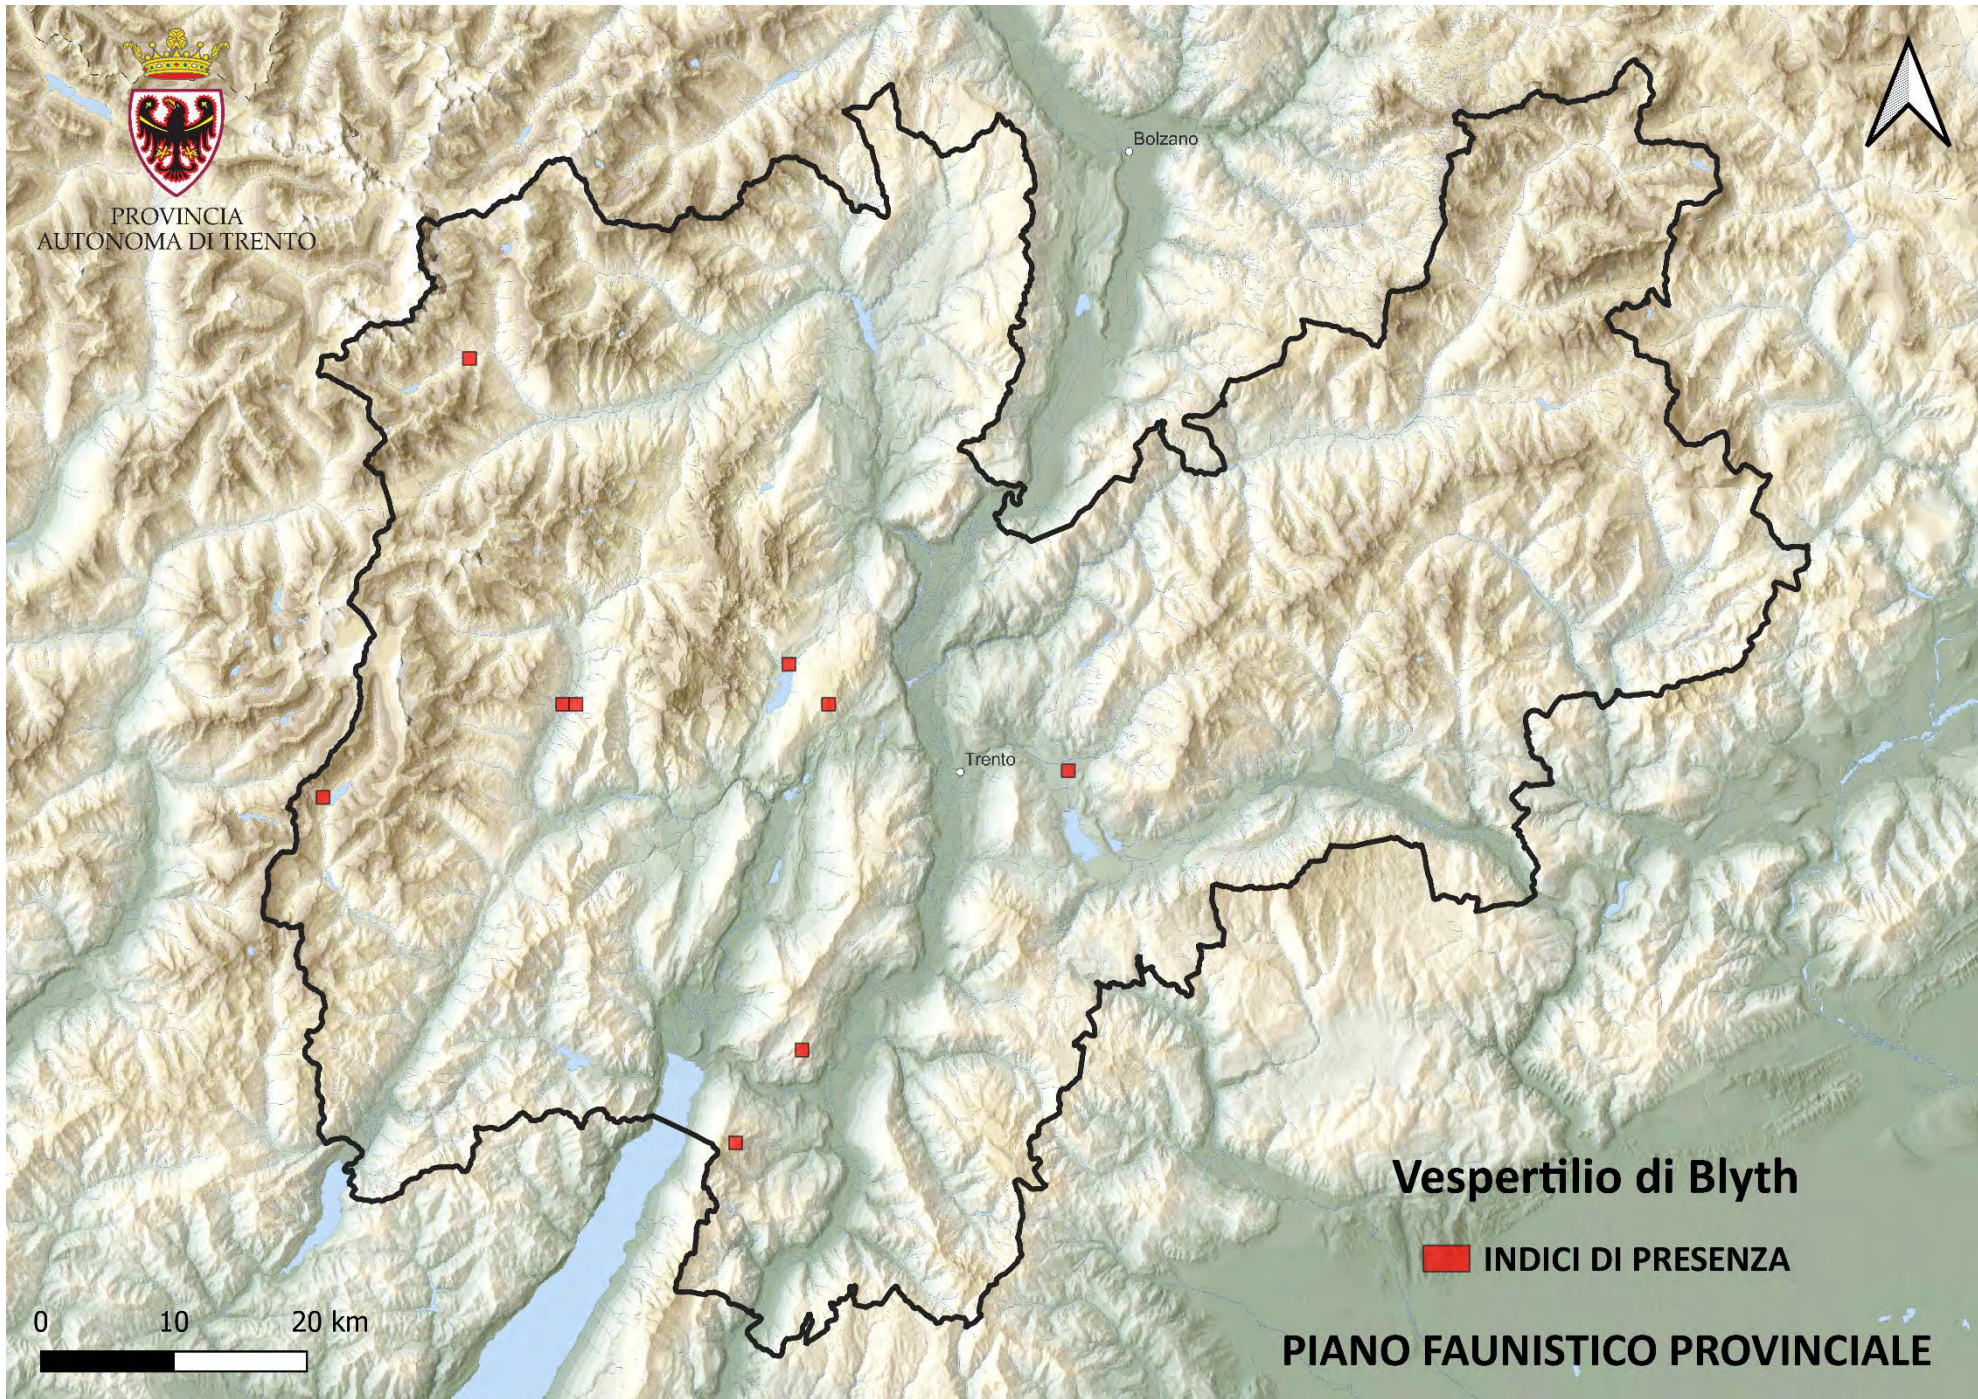

Trento

Tritone crestato

 **AREA DI PRESENZA**

0 10 20 km

PIANO FAUNISTICO PROVINCIALE

PROVINCIA
AUTONOMA DI TRENTO

Bolzano

Trento

0 10 20 km

PIANO FAUNISTICO PROVINCIALE

PROVINCIA
AUTONOMA DI TRENTO

Bolzano

Trento

Vespertilio di Blyth

 **INDICI DI PRESENZA**

0 10 20 km

PIANO FAUNISTICO PROVINCIALE

PROVINCIA
AUTONOMA DI TRENTO

Bolzano

Trento

Vespertilio di Capaccini

 INDICI DI PRESENZA

0 10 20 km

PIANO FAUNISTICO PROVINCIALE