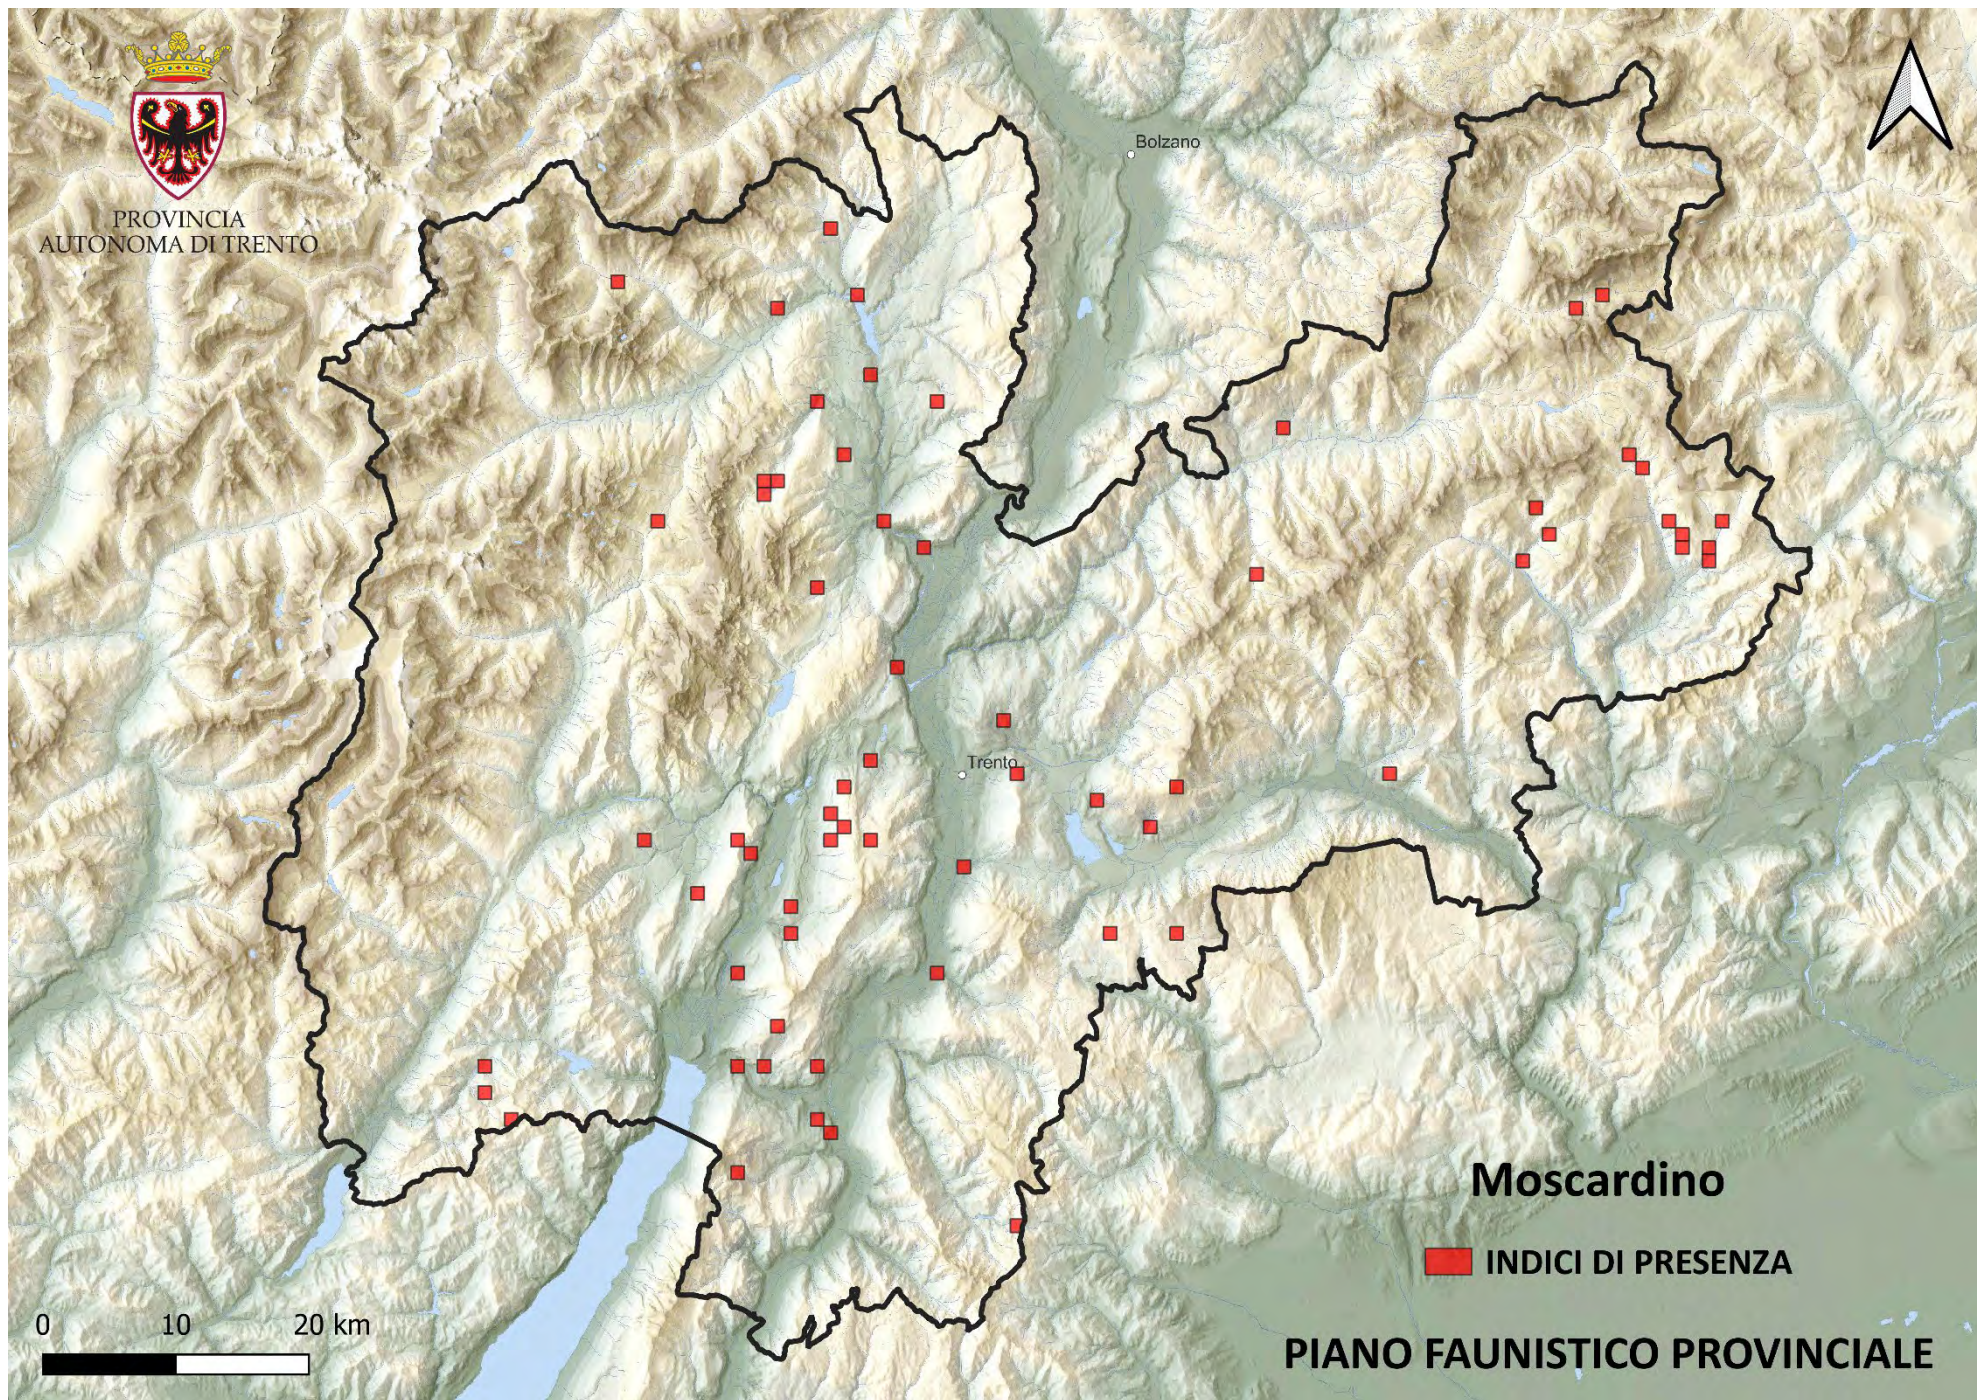

PROVINCIA
AUTONOMA DI TRENTO

Bolzano

Trento

Lupo

 AREA DI PRESENZA

0 10 20 km

PIANO FAUNISTICO PROVINCIALE

PROVINCIA
AUTONOMA DI TRENTO

Martora

 INDICI DI PRESENZA

PIANO FAUNISTICO PROVINCIALE

PROVINCIA
AUTONOMA DI TRENTO

Bolzano

Trento

0 10 20 km

Moscardino

INDICI DI PRESENZA

PIANO FAUNISTICO PROVINCIALE

PROVINCIA
AUTONOMA DI TRENTO

Bolzano

Trento

Mufone
■ AREA DI PRESENZA

PIANO FAUNISTICO PROVINCIALE

PROVINCIA
AUTONOMA DI TRENTO

Bolzano

Trento

Nibbio bruno

 AREA DI PRESENZA

0 10 20 km

PIANO FAUNISTICO PROVINCIALE

PROVINCIA
AUTONOMA DI TRENTO

Bolzano