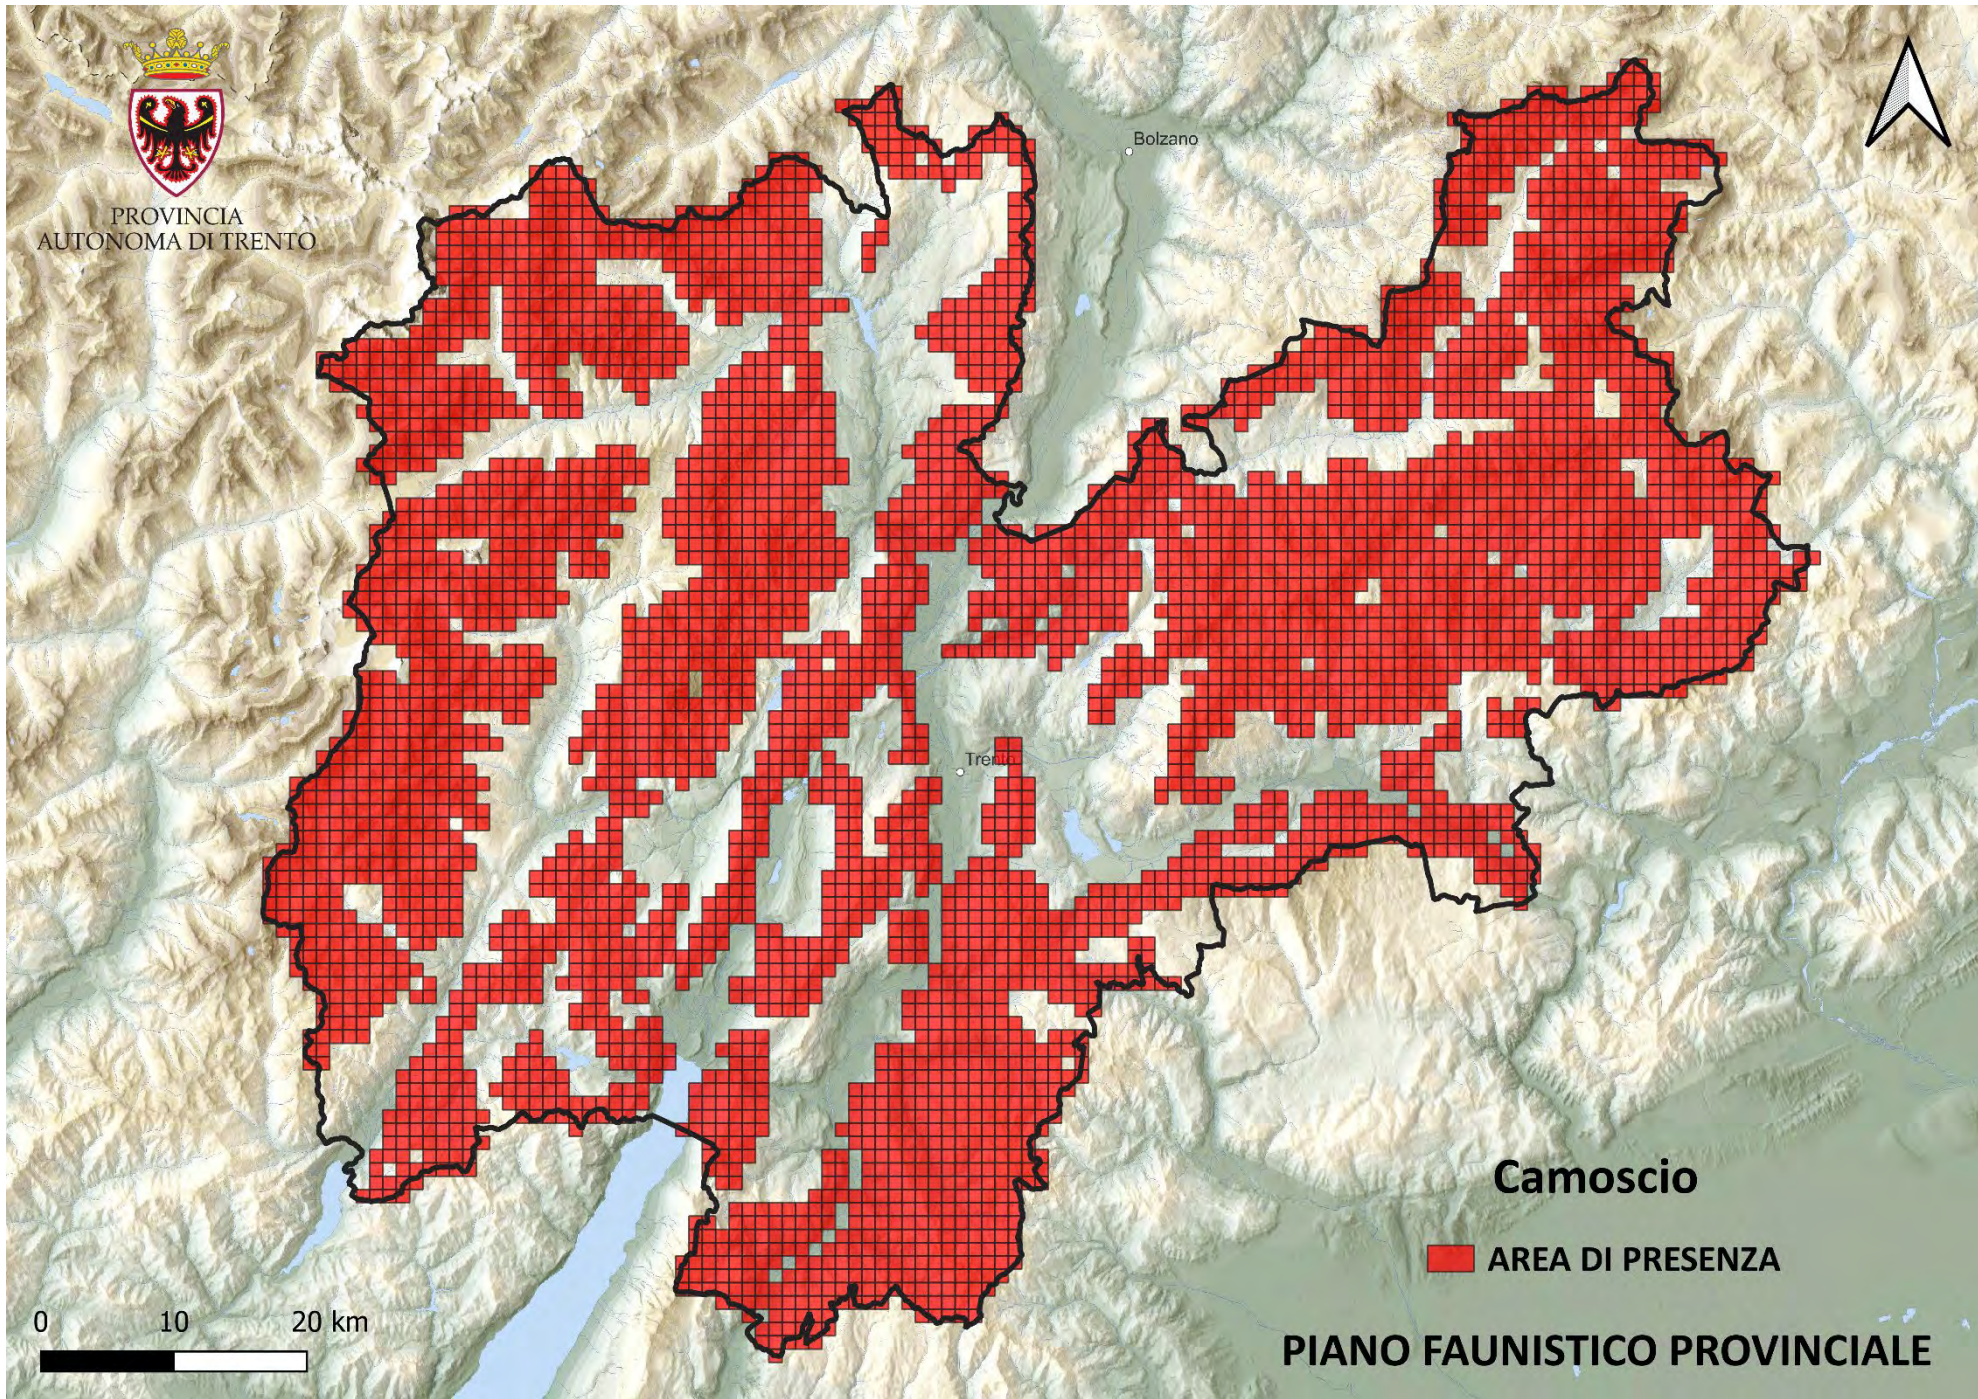

Barbastello
■ INDICI DI PRESENZA

PIANO FAUNISTICO PROVINCIALE

PROVINCIA
AUTONOMA DI TRENTO

Bolzano

Trento

Biancone

 AREA DI PRESENZA

PIANO FAUNISTICO PROVINCIALE

PROVINCIA
AUTONOMA DI TRENTO

Bolzano

Trento

Bigia padovana

 **INDICI DI PRESENZA**

0 10 20 km

PIANO FAUNISTICO PROVINCIALE

PROVINCIA
AUTONOMA DI TRENTO

Bolzano

Trento

Camoscio

 AREA DI PRESENZA

0 10 20 km

PIANO FAUNISTICO PROVINCIALE

PROVINCIA
AUTONOMA DI TRENTO

Bolzano

Capriolo

■ AREA DI PRESENZA

PIANO FAUNISTICO PROVINCIALE

PROVINCIA
AUTONOMA DI TRENTO

Bolzano

Trento

Cervo

 AREA DI PRESENZA