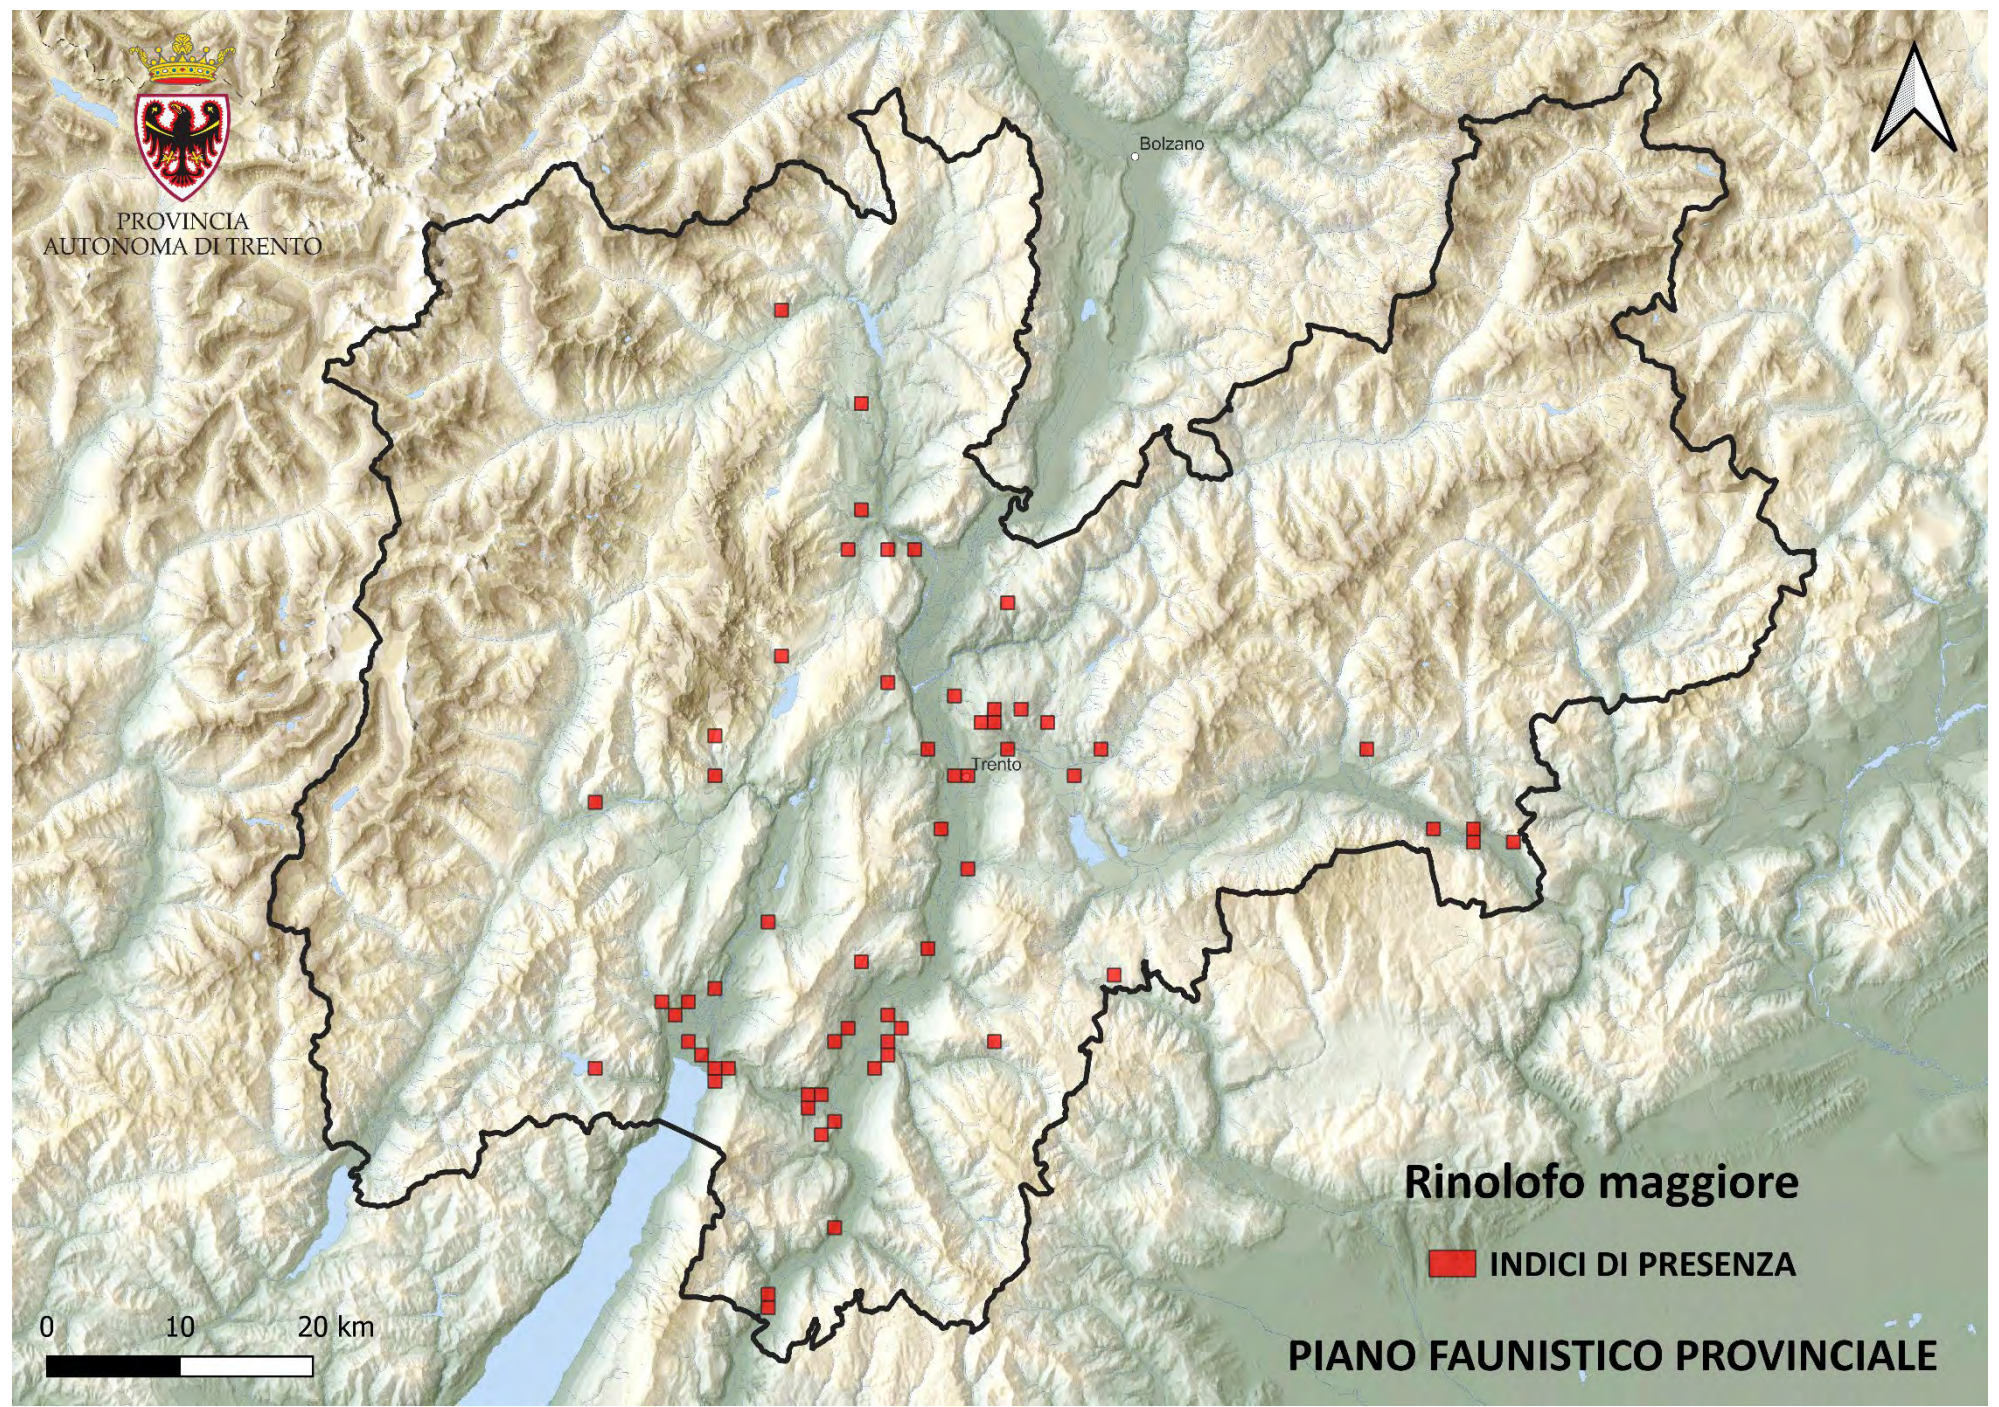

Trento

Picchio tridattilo

 **INDICI DI PRESENZA**

0 10 20 km

PIANO FAUNISTICO PROVINCIALE

PROVINCIA
AUTONOMA DI TRENTO

Bolzano

Trento

Re di quaglie
■ AREA DI PRESENZA

PIANO FAUNISTICO PROVINCIALE

PROVINCIA
AUTONOMA DI TRENTO

Bolzano

Trento

Rinolofa euriale

INDICI DI PRESENZA

0 10 20 km

PIANO FAUNISTICO PROVINCIALE

PROVINCIA
AUTONOMA DI TRENTO

Bolzano

Trento

Rinolofo maggiore

INDICI DI PRESENZA

PIANO FAUNISTICO PROVINCIALE

PROVINCIA
AUTONOMA DI TRENTO

Bolzano

Trento

Rinolofo minore

INDICI DI PRESENZA

0 10 20 km

PIANO FAUNISTICO PROVINCIALE

PROVINCIA
AUTONOMA DI TRENTO

Bolzano