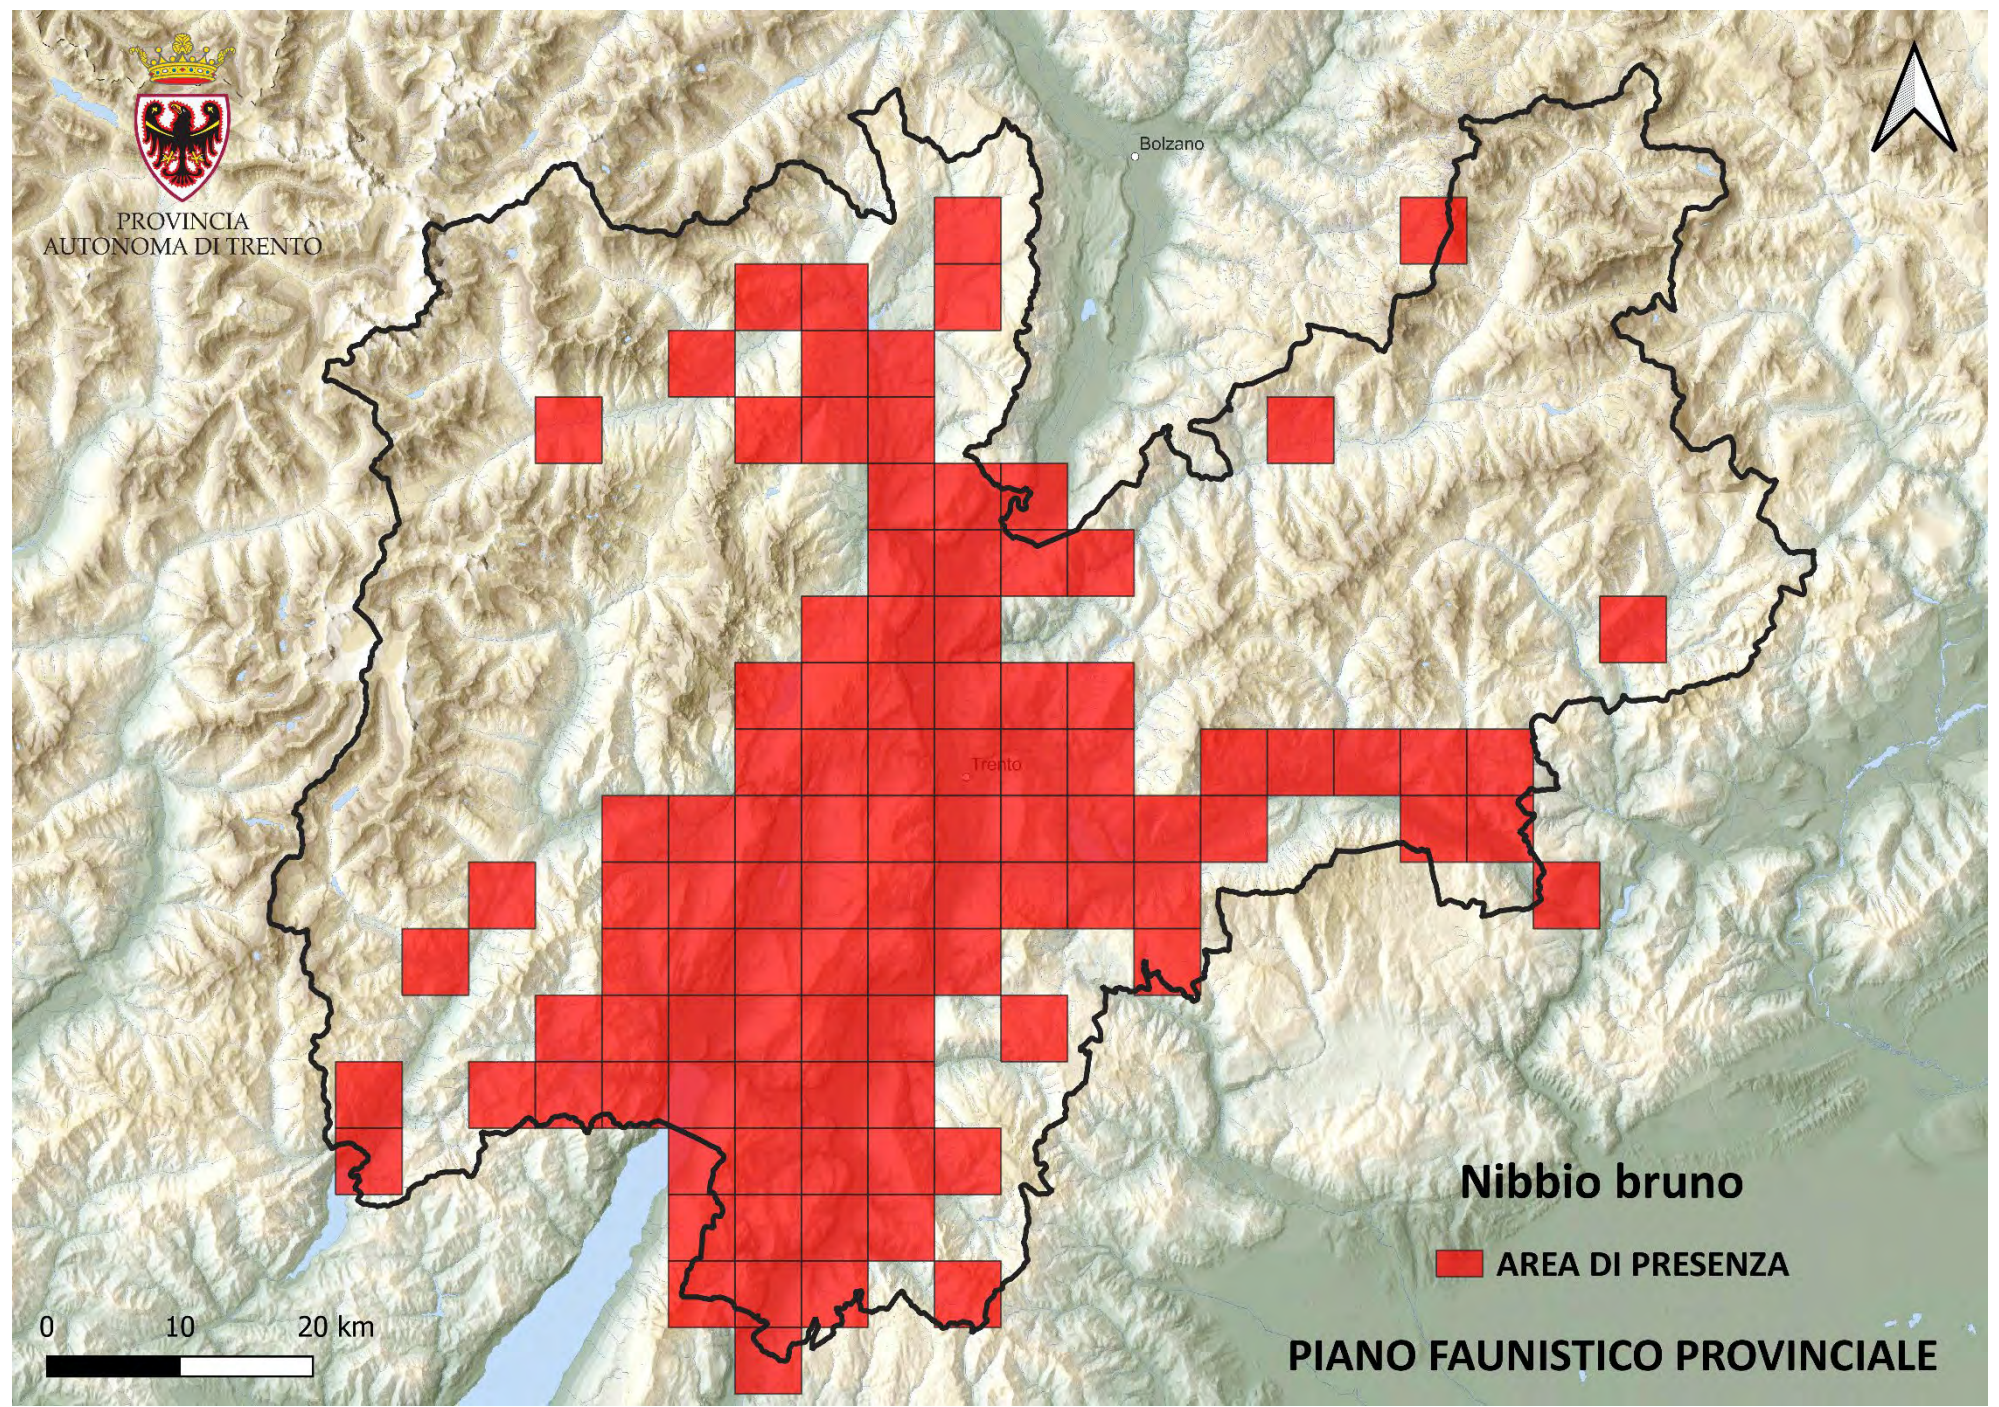

Martora

 INDICI DI PRESENZA

PIANO FAUNISTICO PROVINCIALE

PROVINCIA
AUTONOMA DI TRENTO

Bolzano

Trento

0 10 20 km

Moscardino

Bolzano

Trento

Nibbio bruno

 AREA DI PRESENZA

0 10 20 km

PIANO FAUNISTICO PROVINCIALE

PROVINCIA
AUTONOMA DI TRENTO

Bolzano

Trento

Nottola gigante

 INDICI DI PRESENZA

0 10 20 km

PIANO FAUNISTICO PROVINCIALE

PROVINCIA
AUTONOMA DI TRENTO

Bolzano

Trento

Nutria

 AREA DI PRESENZA

0 10 20 km

PIANO FAUNISTICO PROVINCIALE

PROVINCIA
AUTONOMA DI TRENTO

Bolzano

Trento

Orso bruno