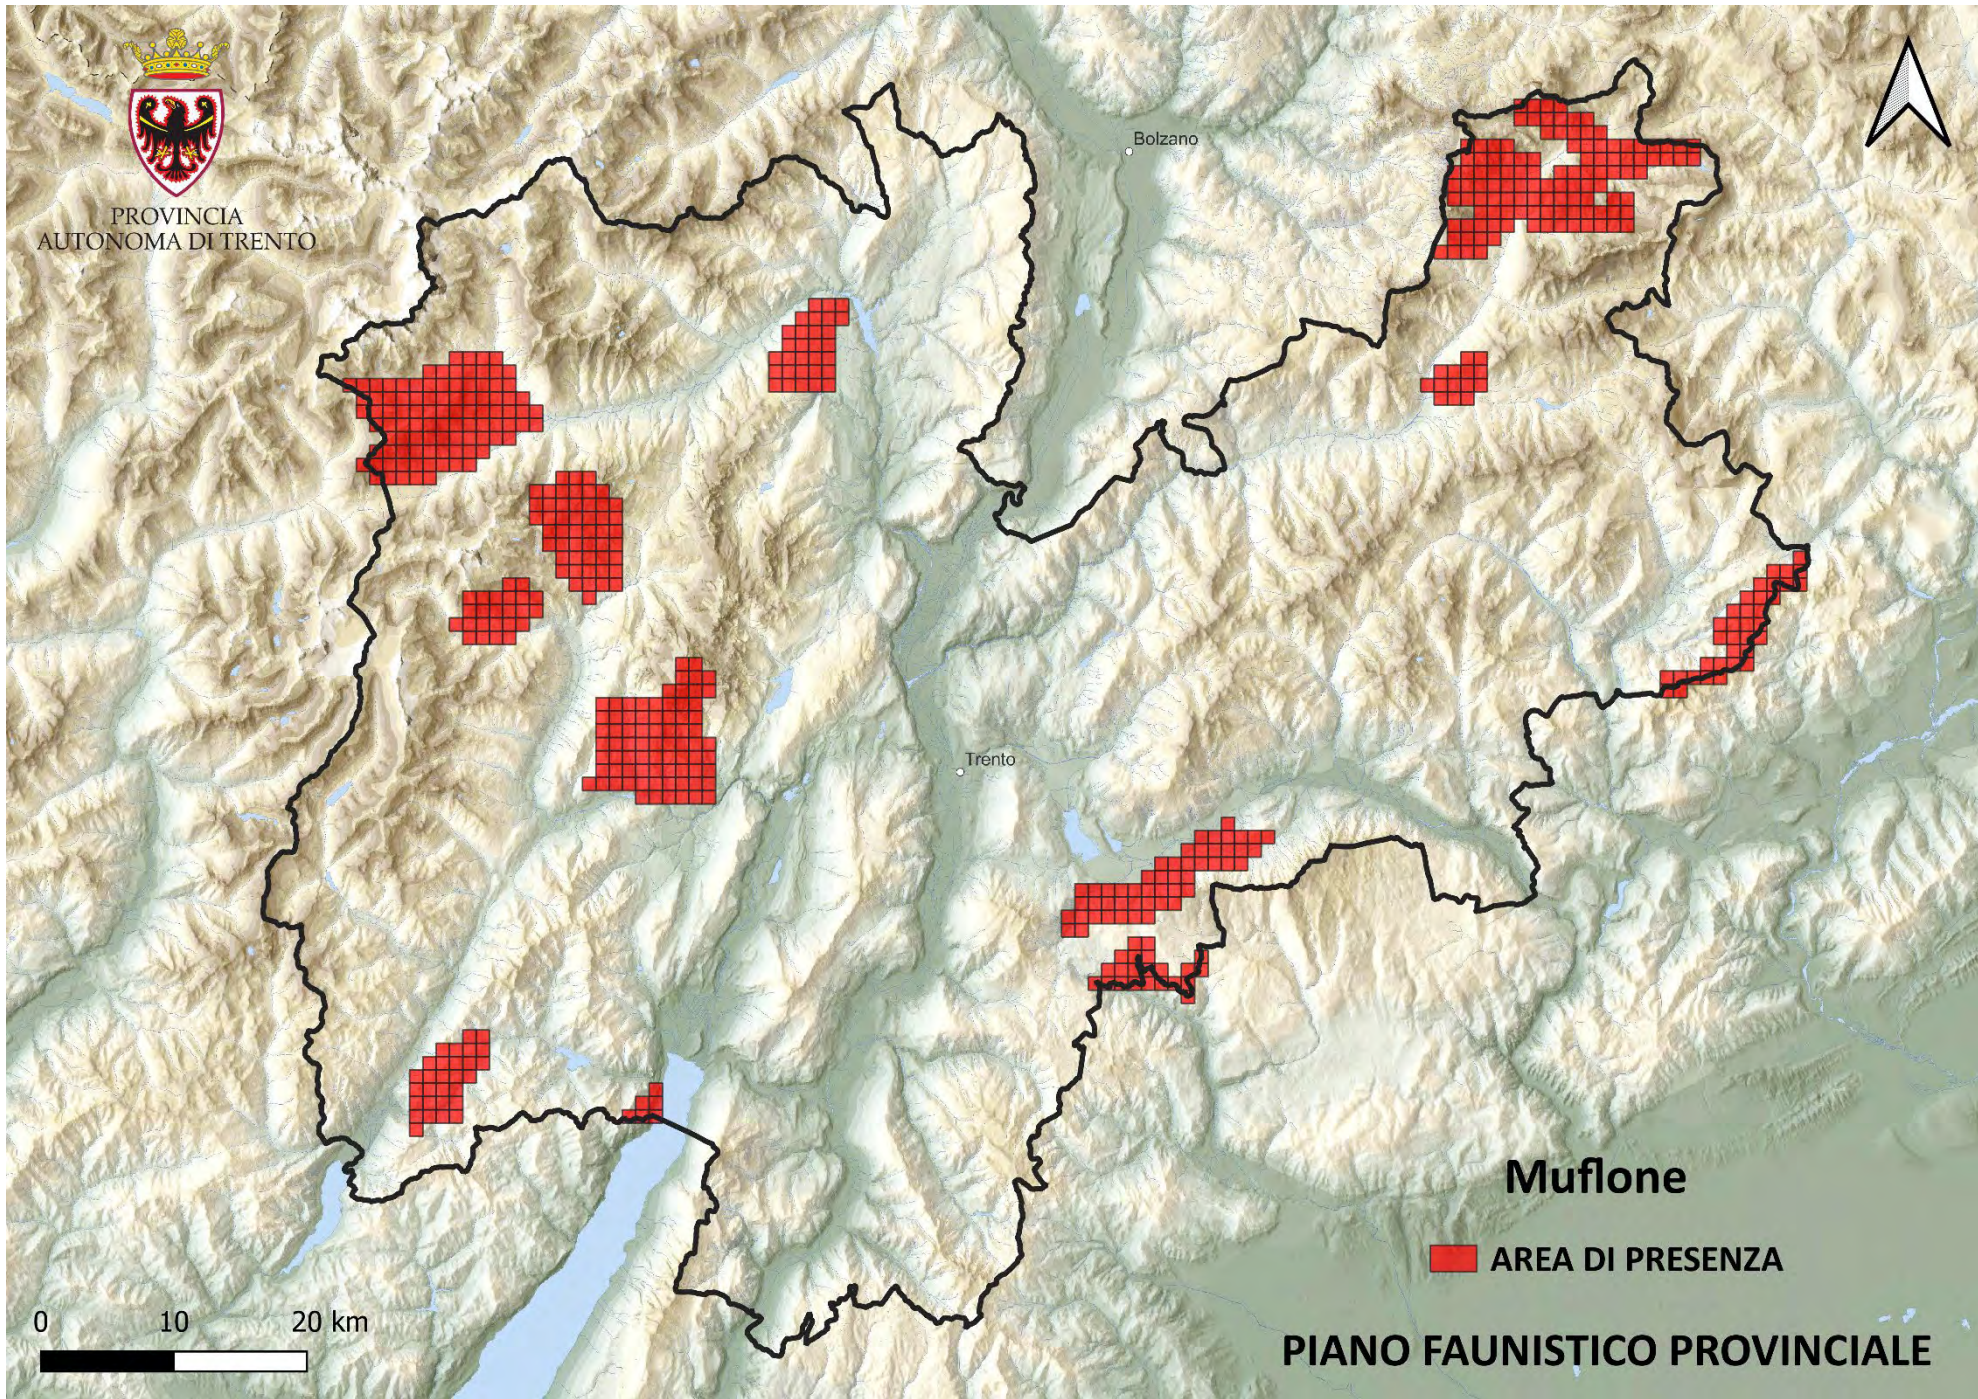

Martora

 INDICI DI PRESENZA

PIANO FAUNISTICO PROVINCIALE

PROVINCIA
AUTONOMA DI TRENTO

Bolzano

Trento

0 10 20 km

Moscardino

INDICI DI PRESENZA

PIANO FAUNISTICO PROVINCIALE

PROVINCIA
AUTONOMA DI TRENTO

Bolzano

Trento

Mufone
■ AREA DI PRESENZA

PIANO FAUNISTICO PROVINCIALE

PROVINCIA
AUTONOMA DI TRENTO

Bolzano

Trento

Nibbio bruno

 AREA DI PRESENZA

0 10 20 km

PIANO FAUNISTICO PROVINCIALE

PROVINCIA
AUTONOMA DI TRENTO

Bolzano

Trento

Nottola gigante

 INDICI DI PRESENZA

0 10 20 km

PIANO FAUNISTICO PROVINCIALE

PROVINCIA
AUTONOMA DI TRENTO

Bolzano

Trento