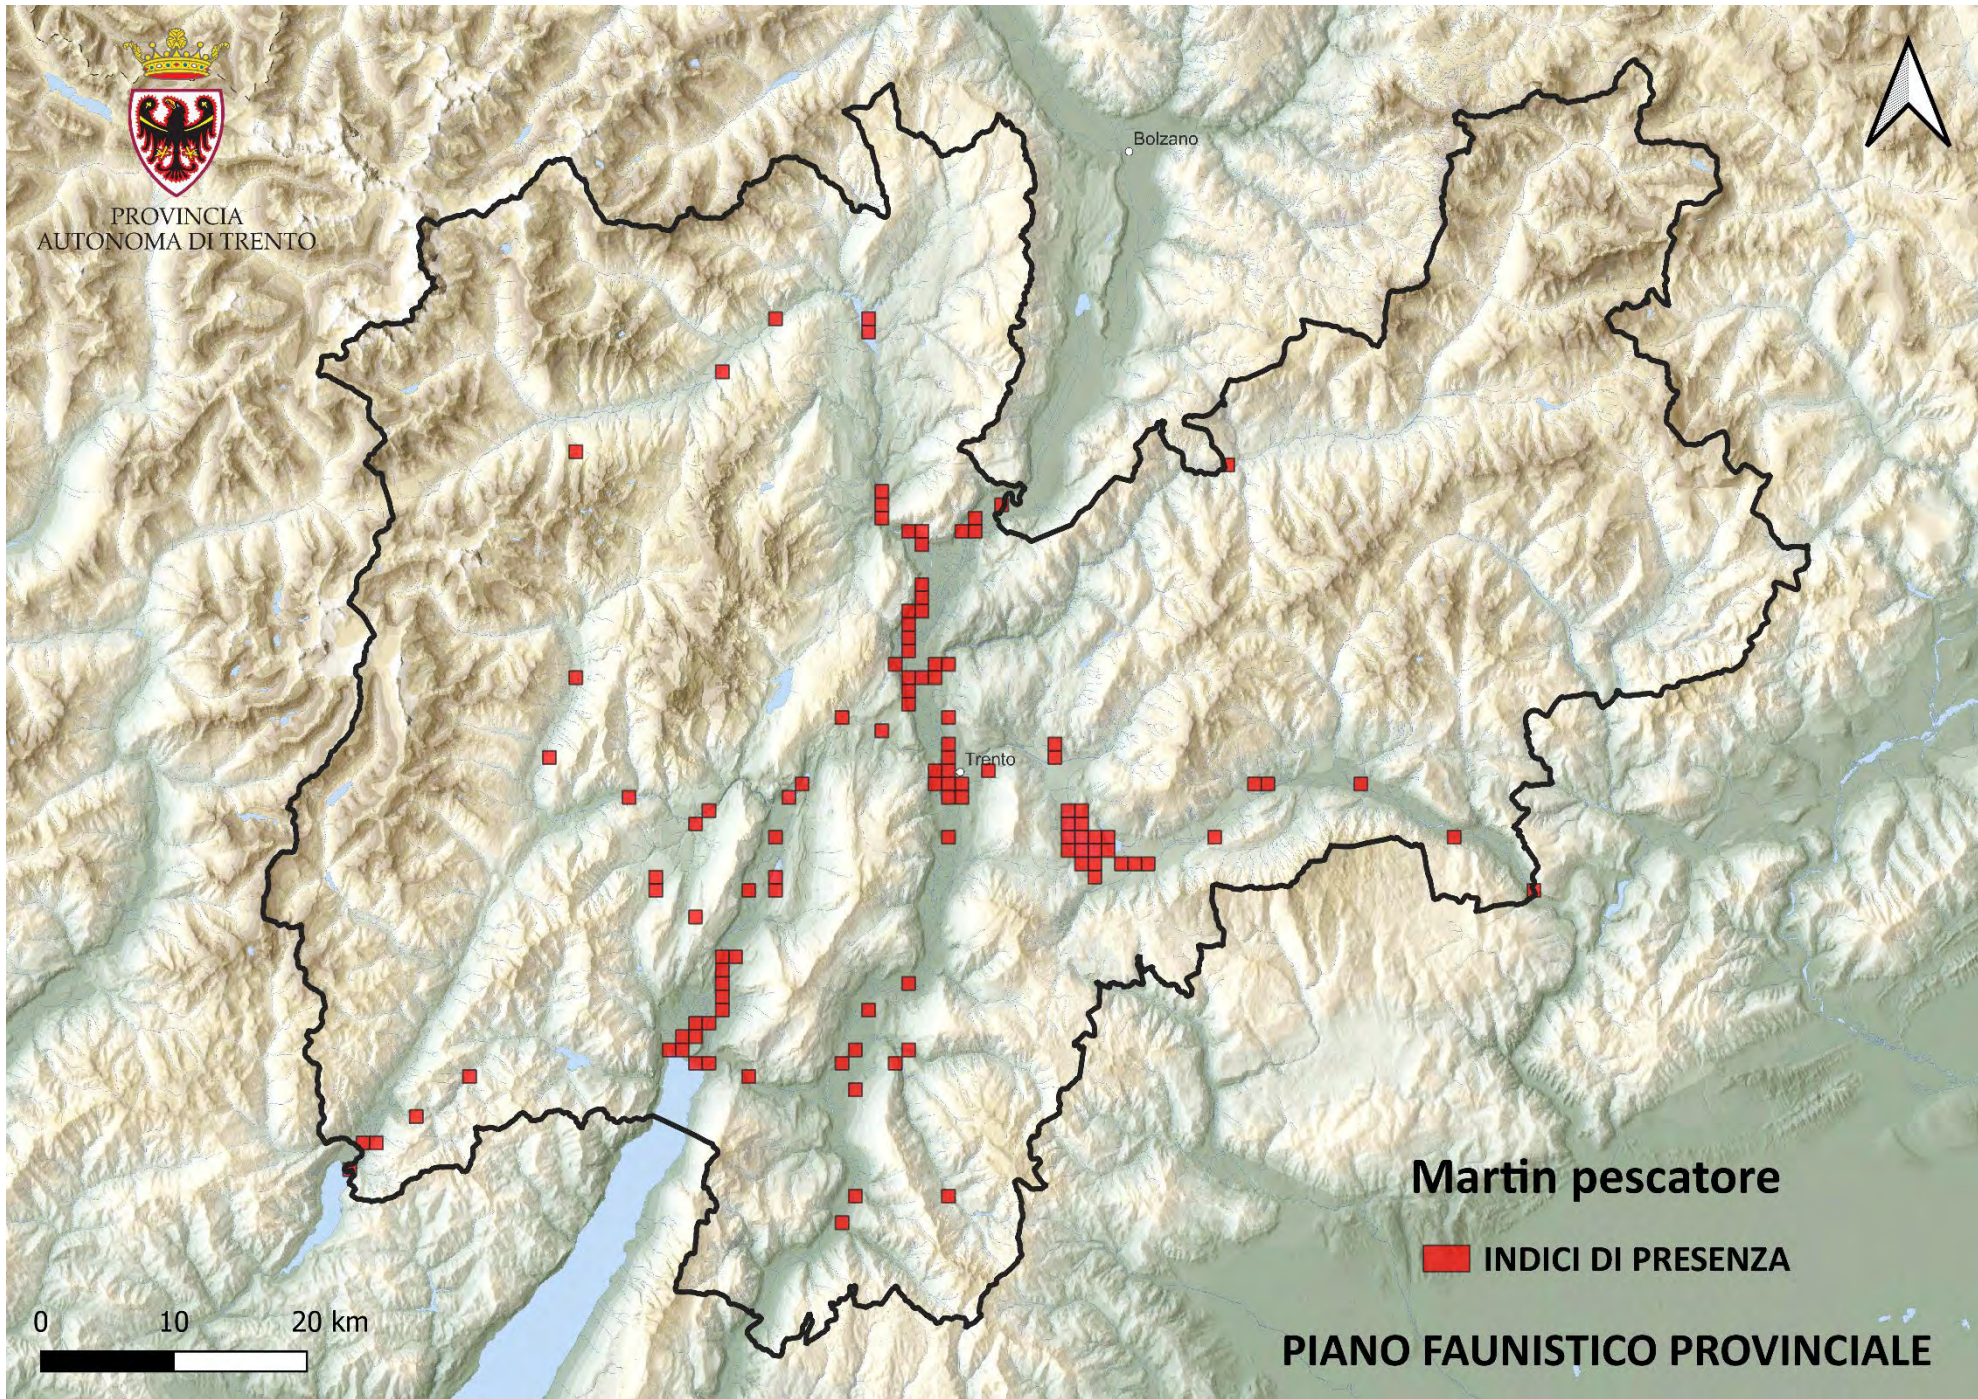

PROVINCIA
AUTONOMA DI TRENTO

Bolzano

Trento

Martin pescatore

INDICI DI PRESENZA

PIANO FAUNISTICO PROVINCIALE