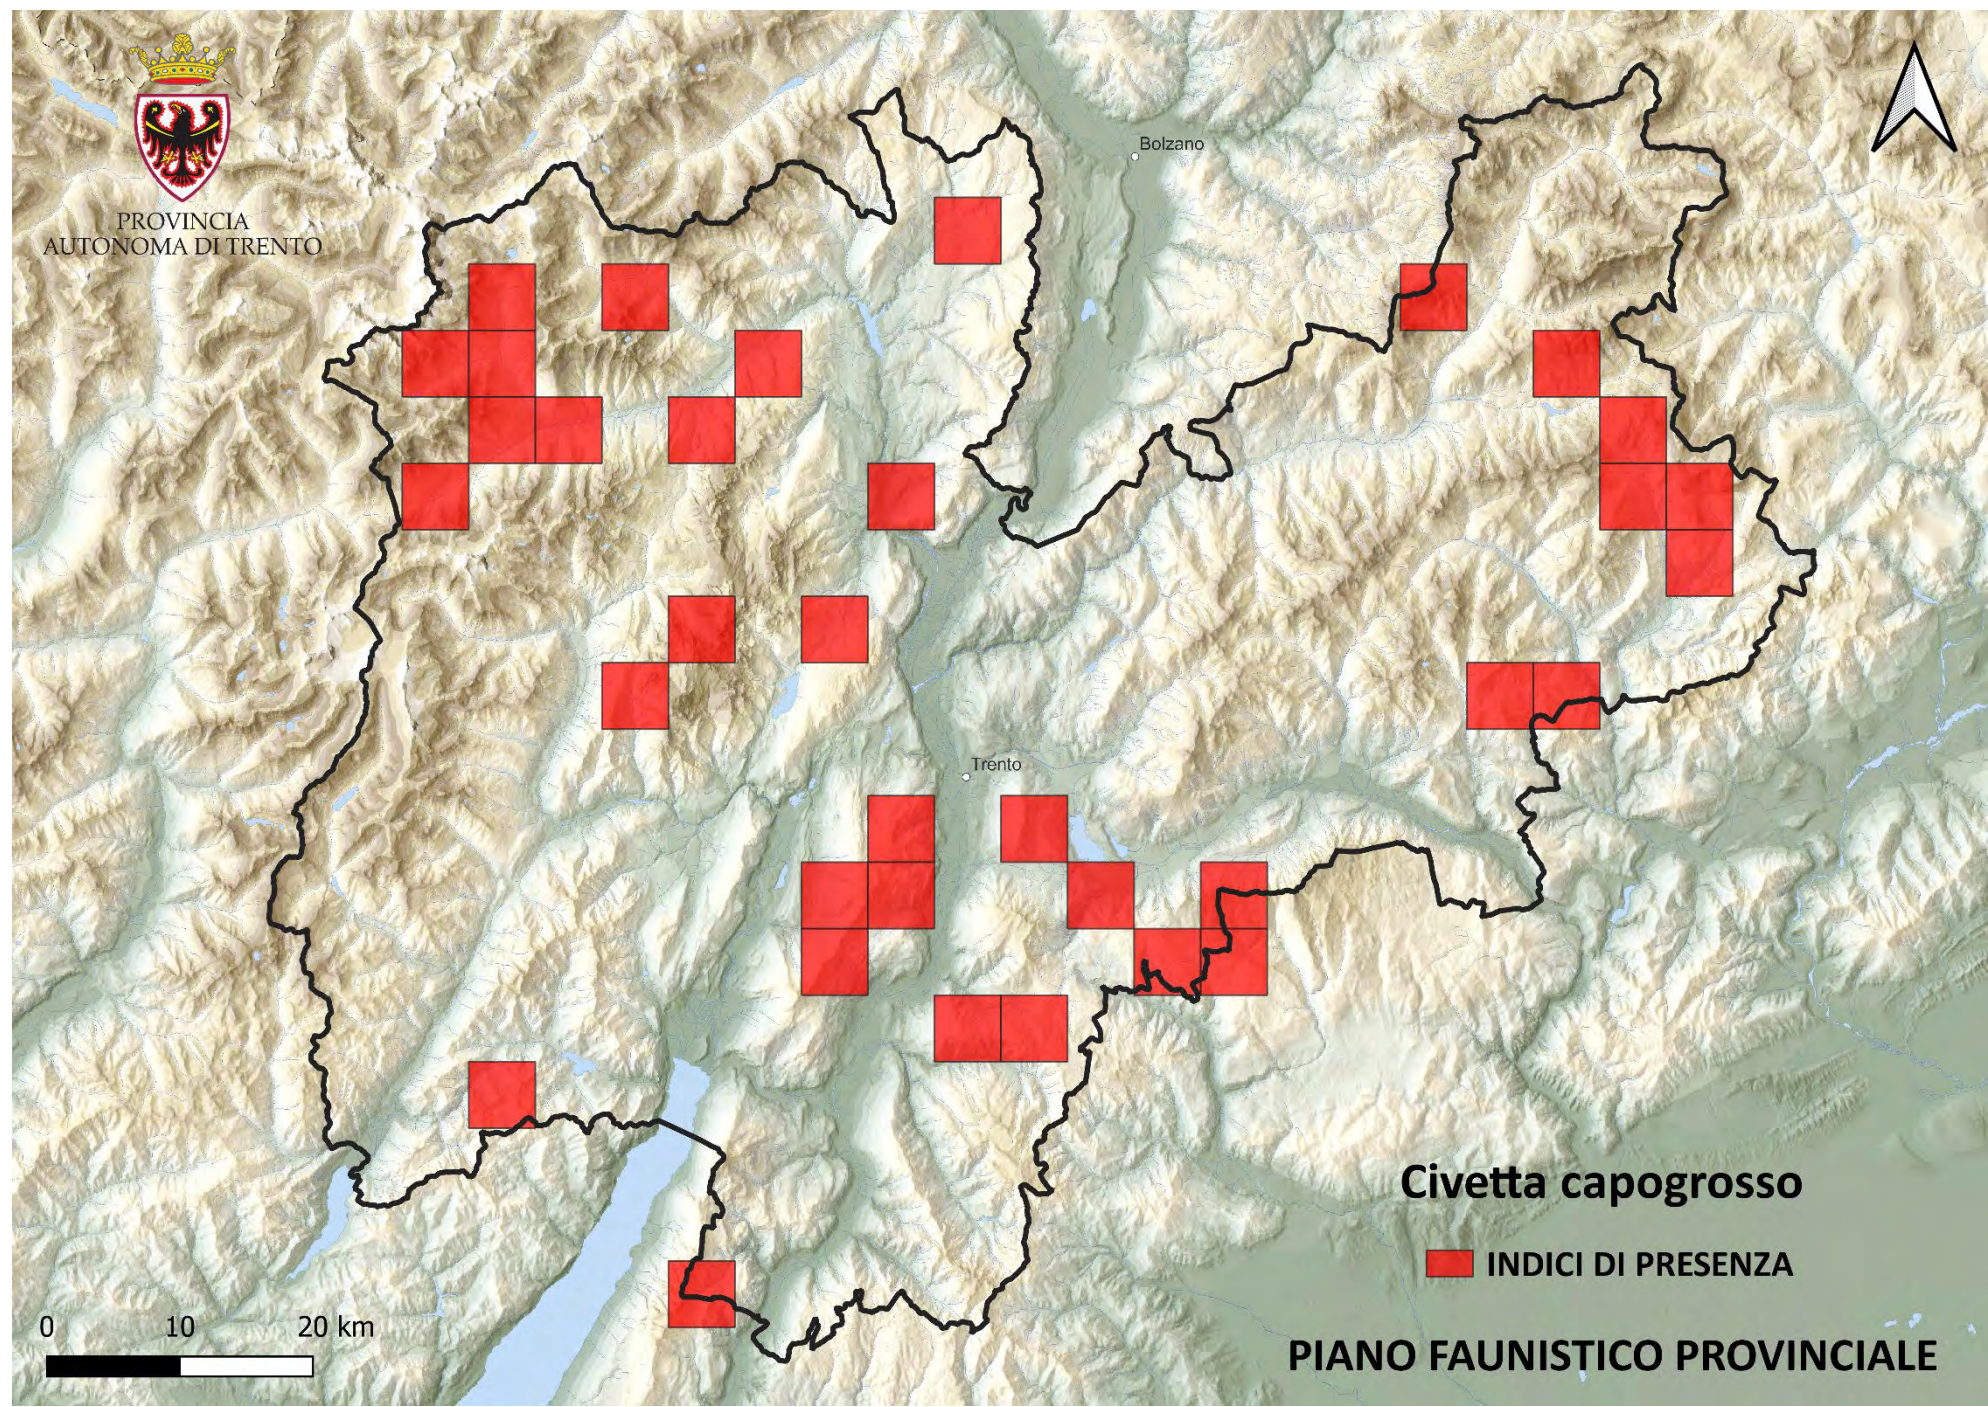

0 10 20 km

PIANO FAUNISTICO PROVINCIALE

PROVINCIA
AUTONOMA DI TRENTO

Bolzano

0 10 20 km

Cinghiale

 AREA DI PRESENZA

PIANO FAUNISTICO PROVINCIALE

PROVINCIA
AUTONOMA DI TRENTO

Bolzano

Trento

Civetta capogrosso

INDICI DI PRESENZA

PIANO FAUNISTICO PROVINCIALE

PROVINCIA
AUTONOMA DI TRENTO

Bolzano

Trento

Civetta nana
■ INDICI DI PRESENZA

0 10 20 km

PIANO FAUNISTICO PROVINCIALE

PROVINCIA
AUTONOMA DI TRENTO

Bolzano

Trento

Civetta

INDICI DI PRESENZA

PIANO FAUNISTICO PROVINCIALE

PROVINCIA
AUTONOMA DI TRENTO

Bolzano

Trento

Coniglio selvatico

 AREA DI PRESENZA

0 10 20 km