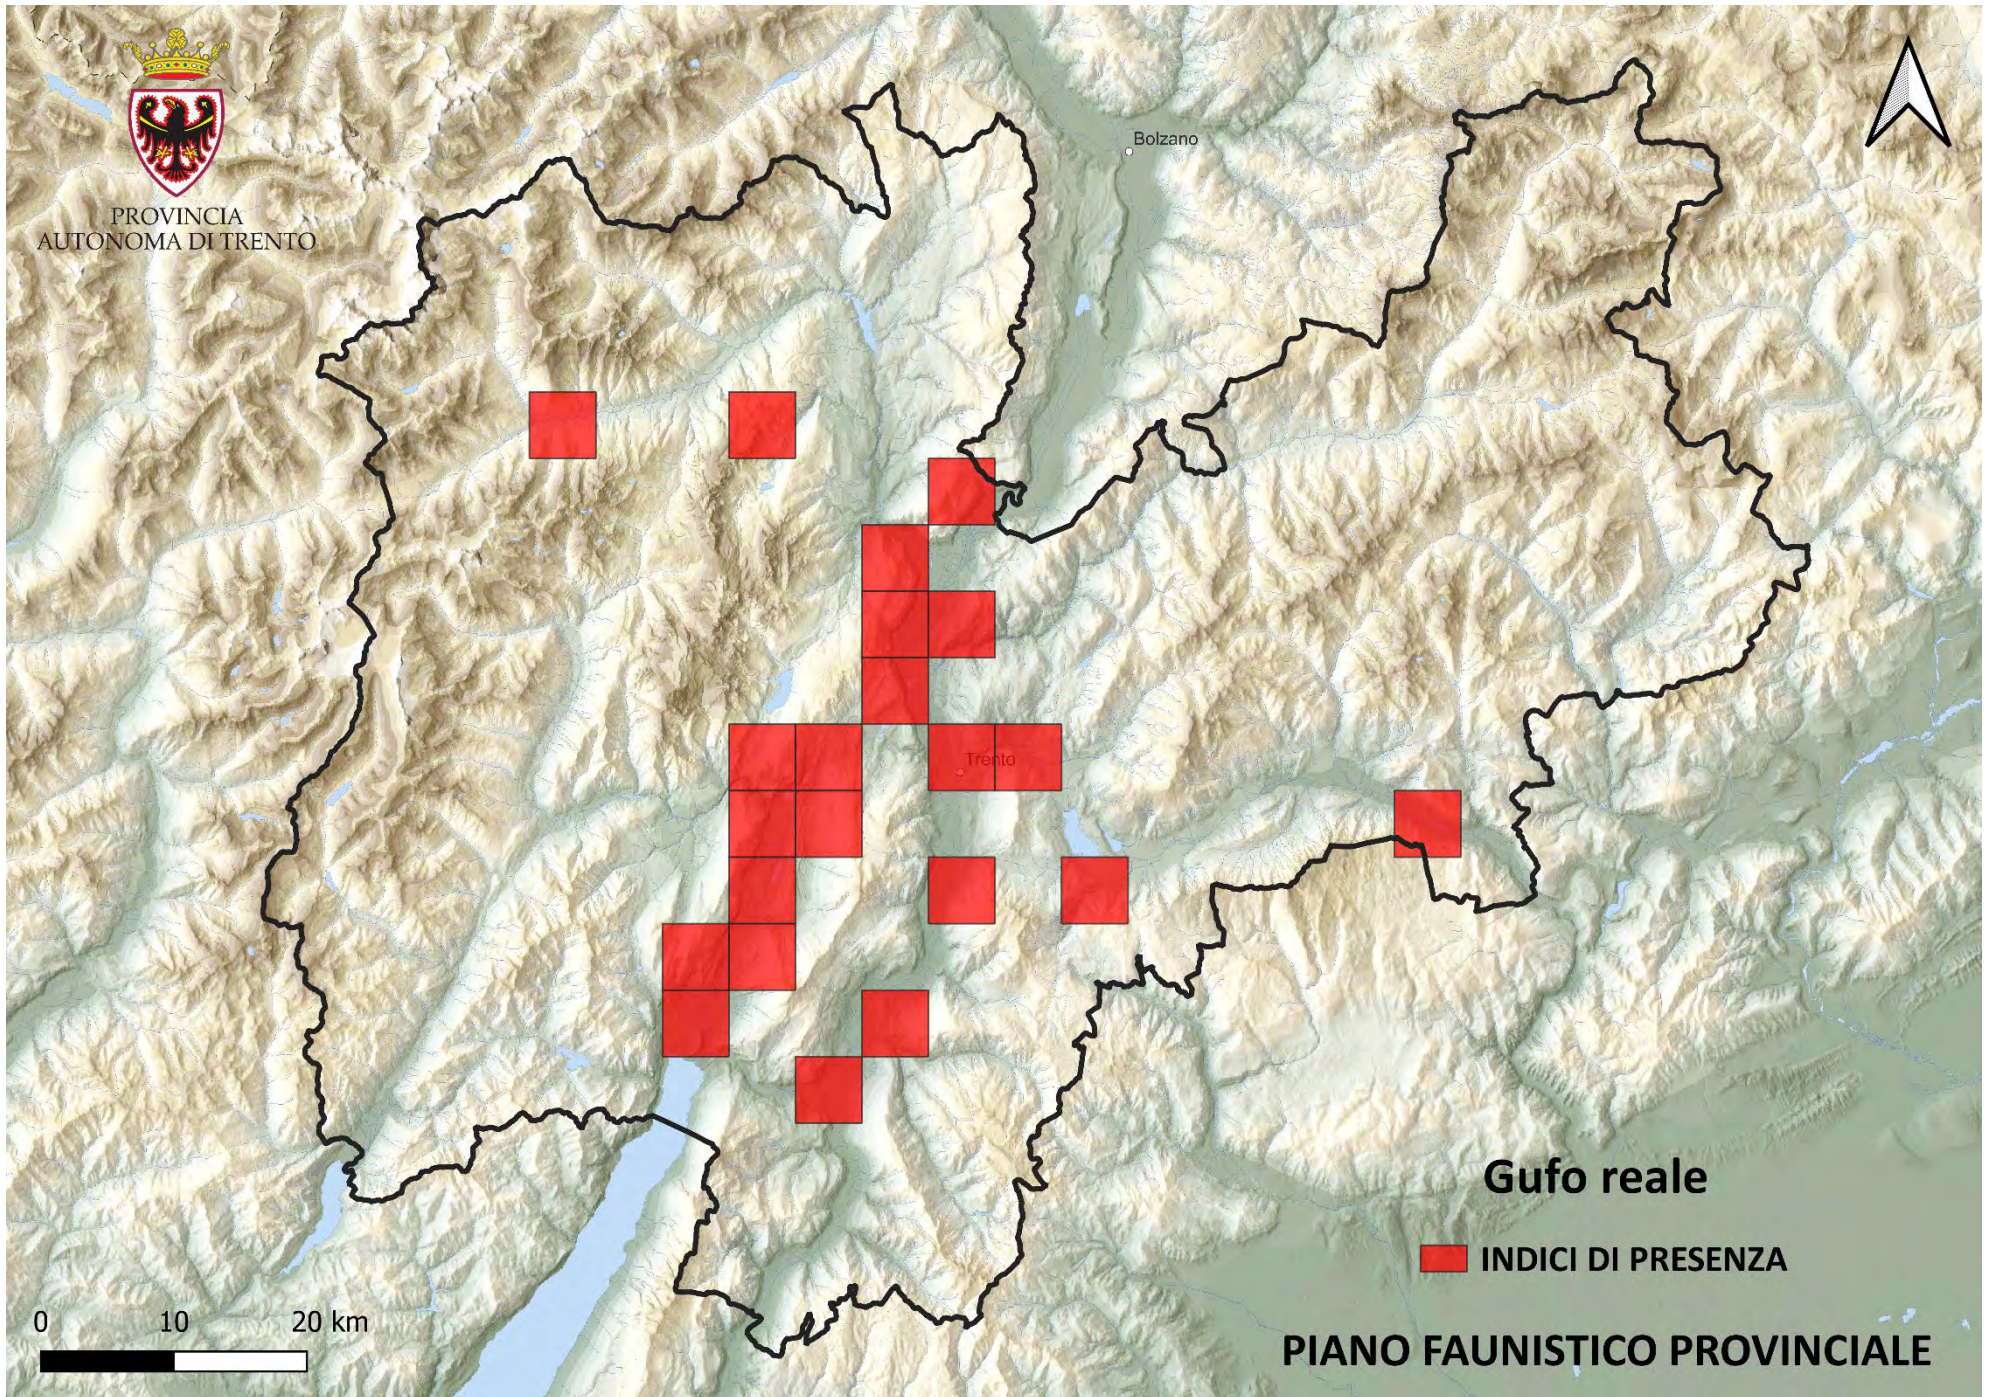

0 10 20 km

PIANO FAUNISTICO PROVINCIALE

PROVINCIA
AUTONOMA DI TRENTO

Bolzano

Trento

Gallo cedrone

■ AREA DI PRESENZA

0 10 20 km

PIANO FAUNISTICO PROVINCIALE

PROVINCIA
AUTONOMA DI TRENTO

Gipeto

 INDICI DI PRESENZA

PIANO FAUNISTICO PROVINCIALE

PROVINCIA
AUTONOMA DI TRENTO

Bolzano

Trento

Gufo reale

INDICI DI PRESENZA

PIANO FAUNISTICO PROVINCIALE

0 10 20 km

PROVINCIA
AUTONOMA DI TRENTO

Bolzano

Trento

Lepre alpina

 **INDICI DI PRESENZA**

0 10 20 km

PIANO FAUNISTICO PROVINCIALE

PROVINCIA
AUTONOMA DI TRENTO

Bolzano

Trento

Lepre comune

■ AREA DI PRESENZA