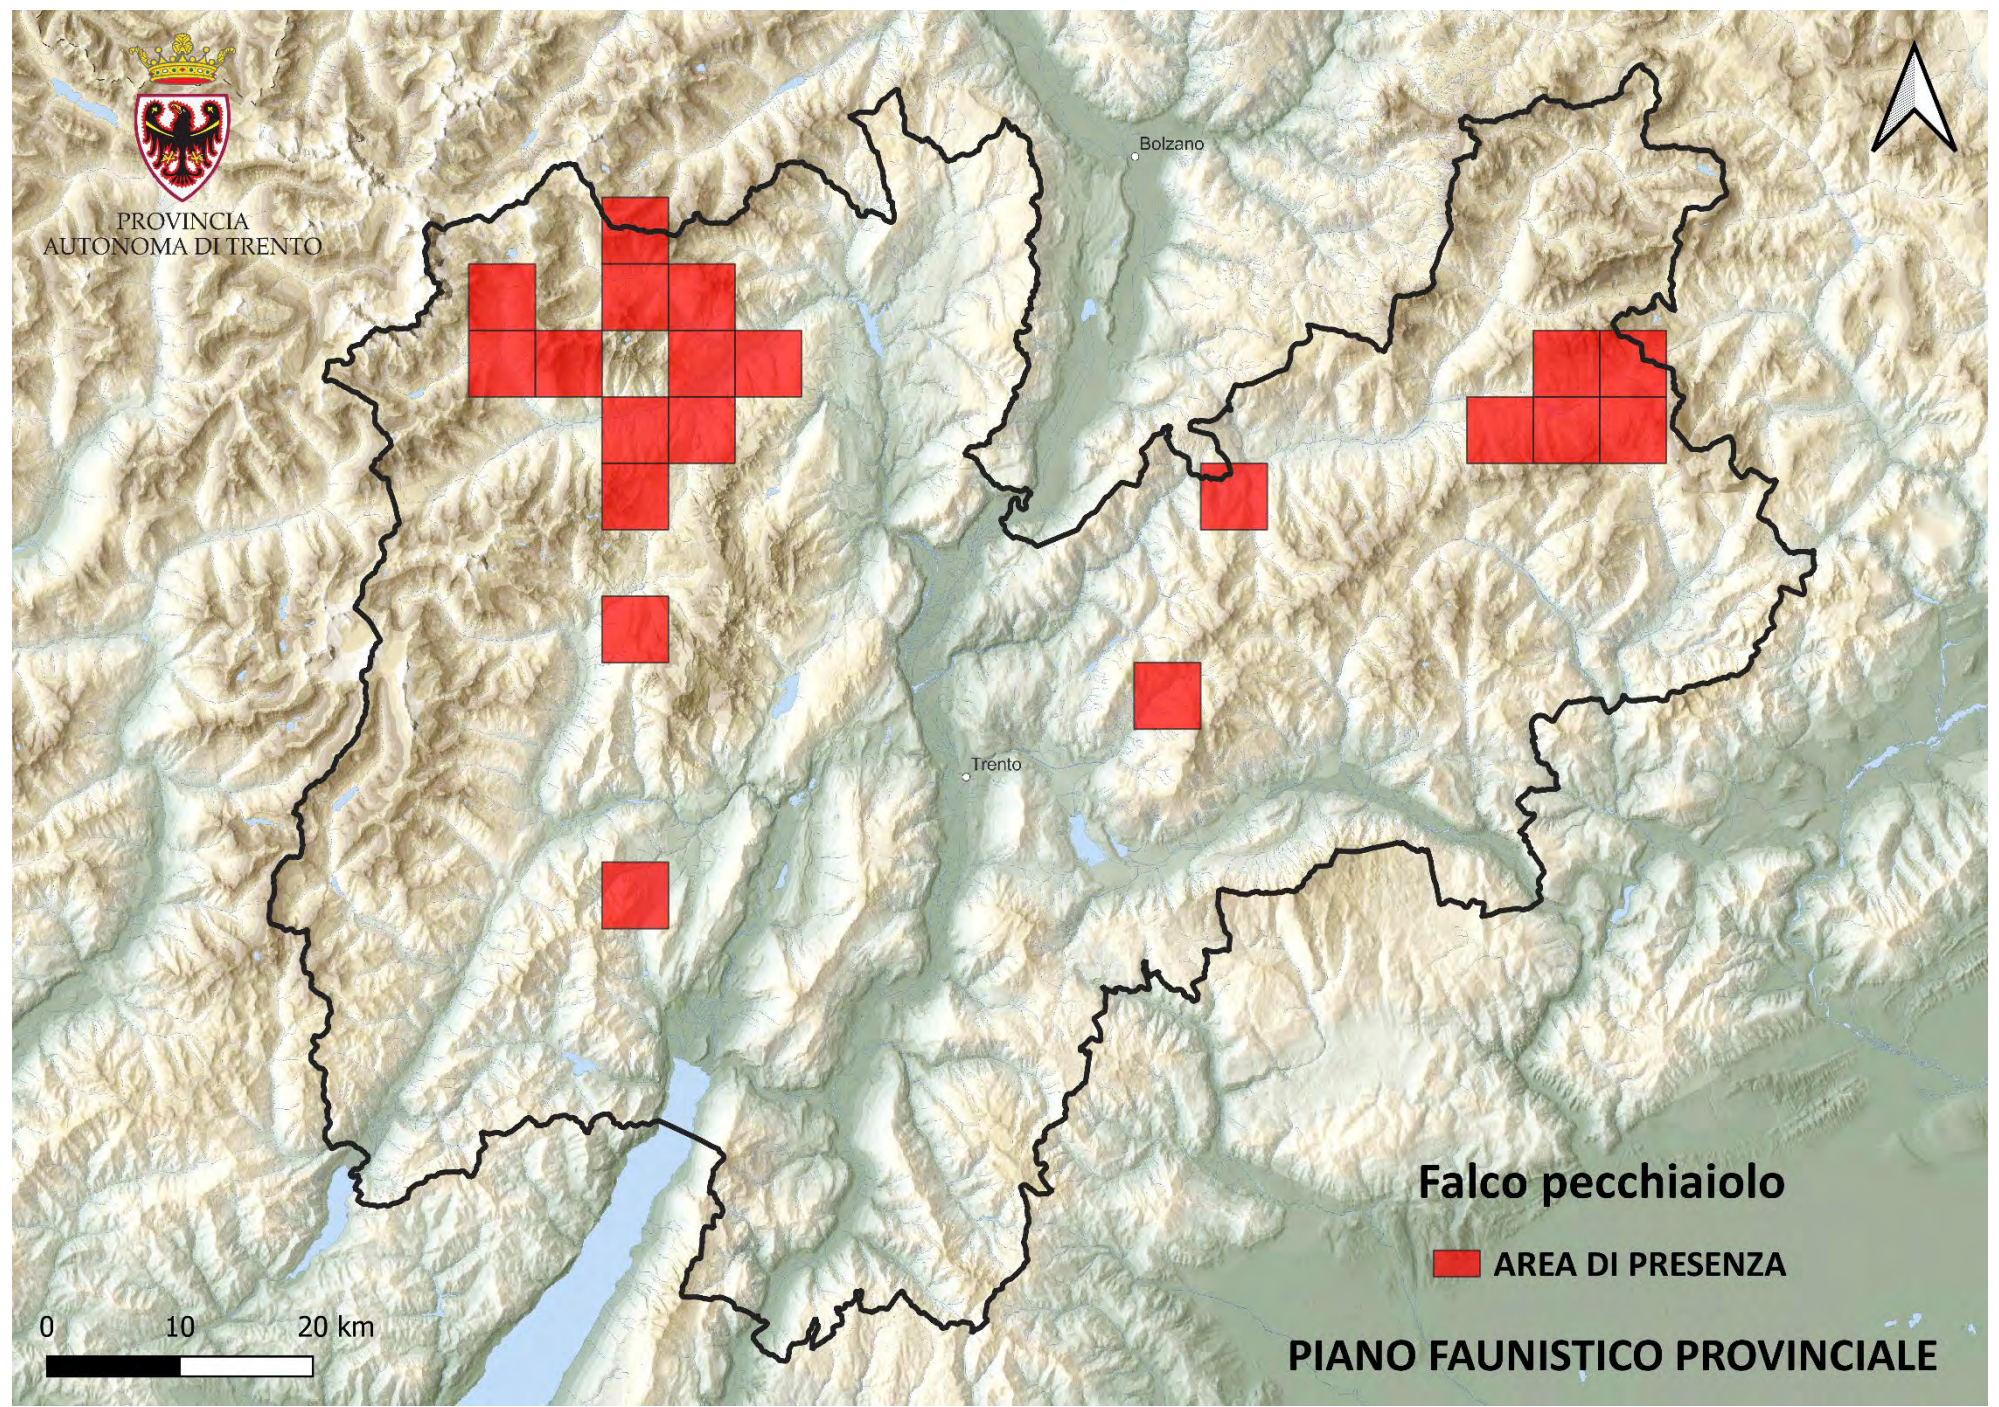

Bolzano

Trento

Driomio

 INDICI DI PRESENZA

0 10 20 km

PIANO FAUNISTICO PROVINCIALE

PROVINCIA
AUTONOMA DI TRENTO

Bolzano

Trento

Fagiano di monte

■ AREA DI PRESENZA

0 10 20 km

PIANO FAUNISTICO PROVINCIALE

PROVINCIA
AUTONOMA DI TRENTO

Bolzano

Trento

Falco pecchiaiolo

■ AREA DI PRESENZA

0 10 20 km

PIANO FAUNISTICO PROVINCIALE

PROVINCIA
AUTONOMA DI TRENTO

Bolzano

Trento

Falco pellegrino