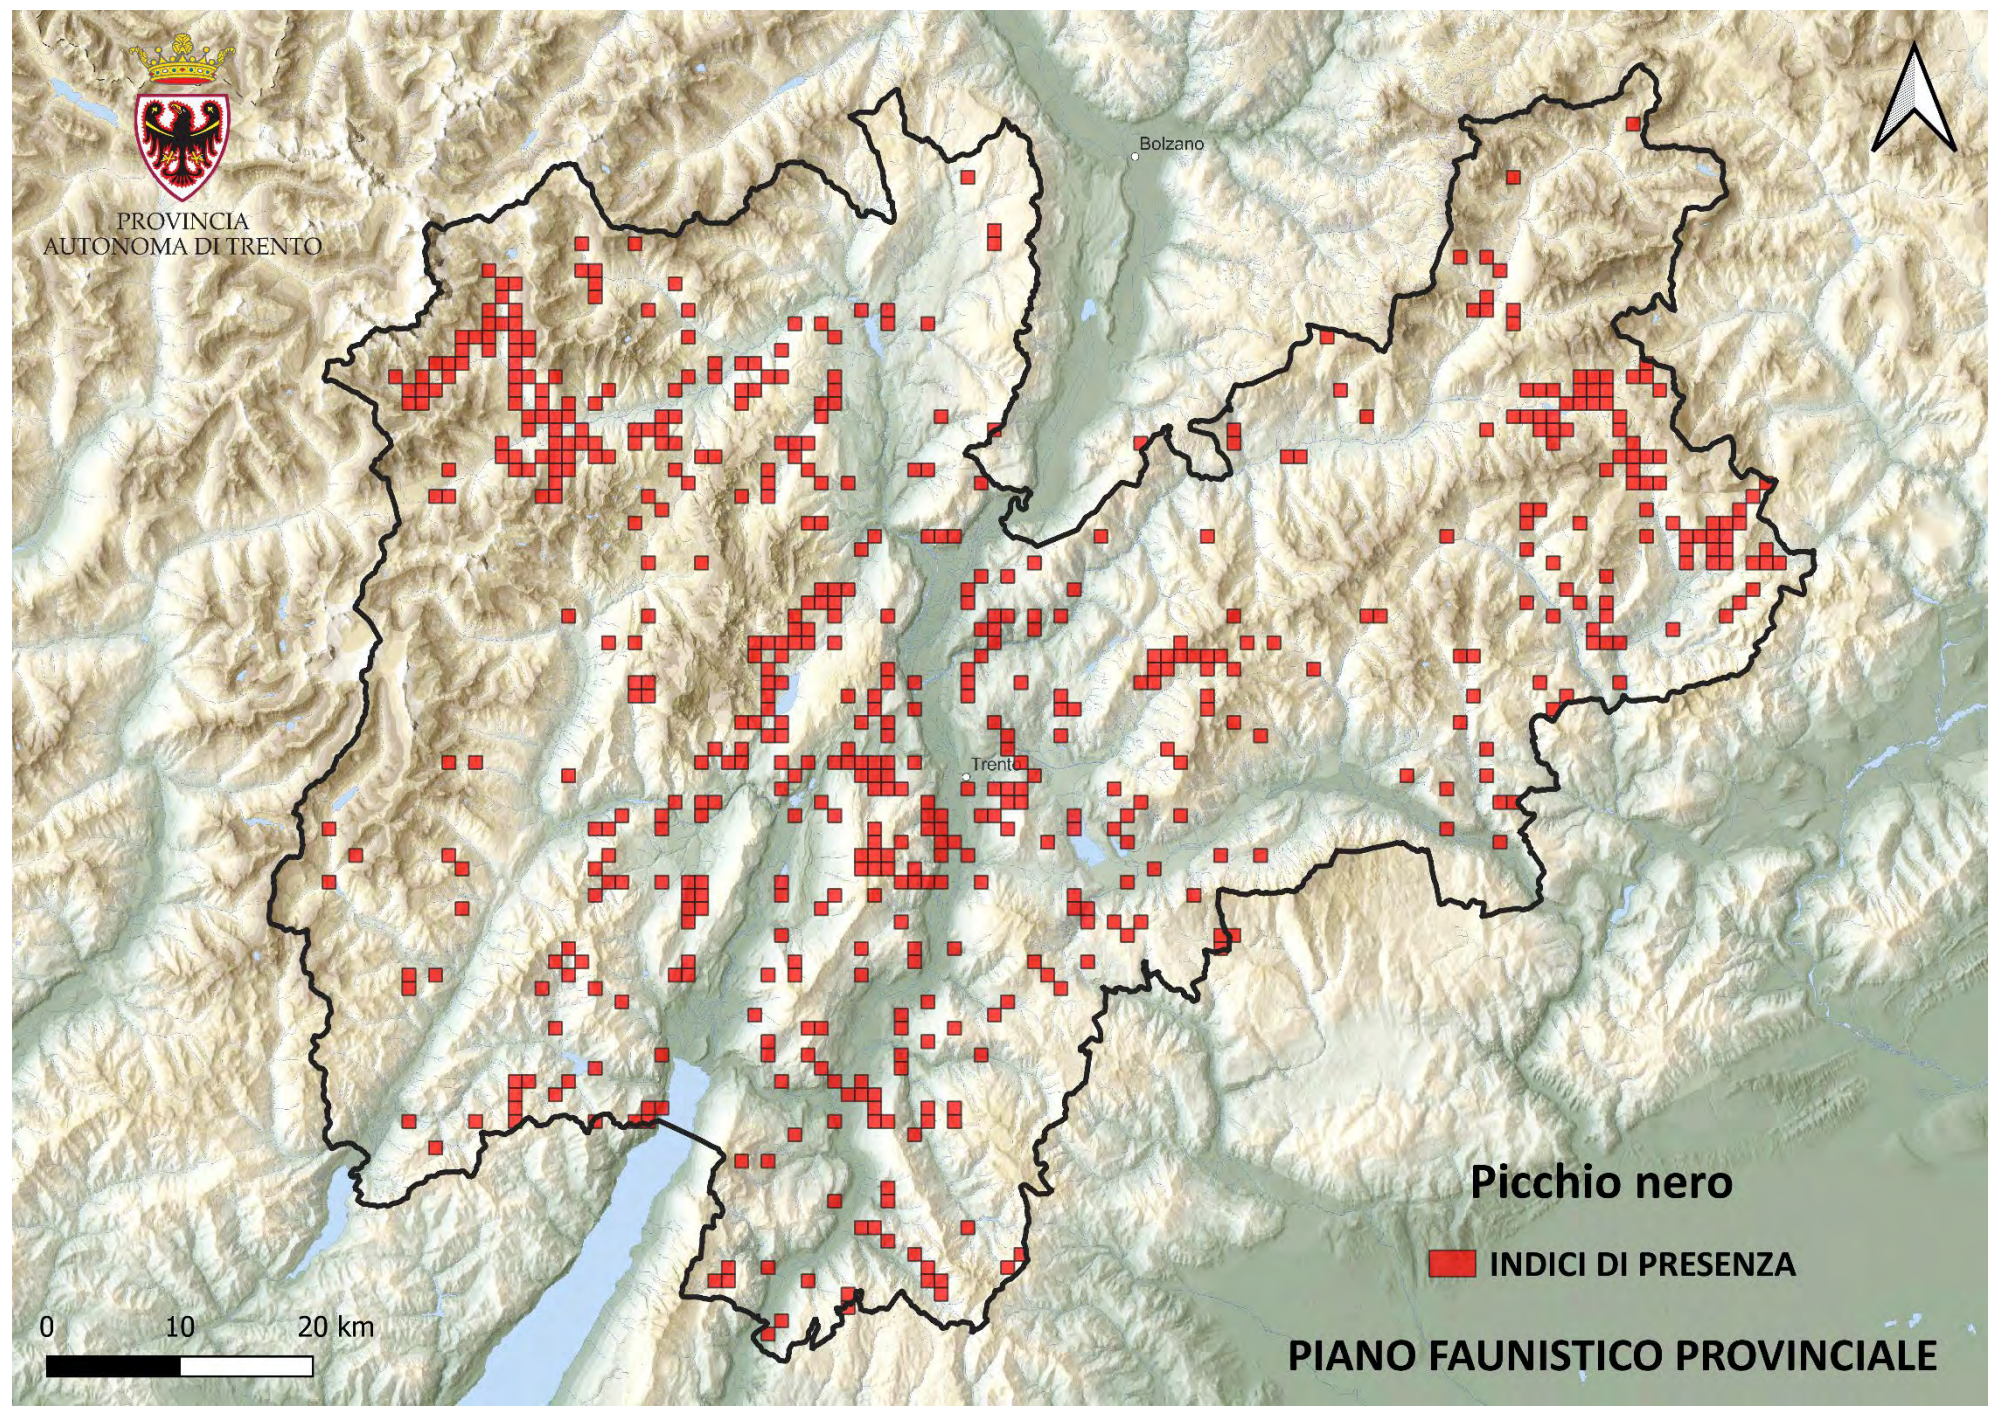

0 10 20 km

PIANO FAUNISTICO PROVINCIALE

PROVINCIA
AUTONOMA DI TRENTO

Bolzano

Trento

Picchio cenerino

INDICI DI PRESENZA

PIANO FAUNISTICO PROVINCIALE

PROVINCIA
AUTONOMA DI TRENTO

Bolzano

Trento

Picchio nero
■ INDICI DI PRESENZA

0 10 20 km

PIANO FAUNISTICO PROVINCIALE

PROVINCIA
AUTONOMA DI TRENTO

Bolzano

Trento

Picchio tridattilo

 **INDICI DI PRESENZA**

0 10 20 km

PIANO FAUNISTICO PROVINCIALE

PROVINCIA
AUTONOMA DI TRENTO

Bolzano

Trento

Re di quaglie
■ AREA DI PRESENZA

PIANO FAUNISTICO PROVINCIALE

PROVINCIA
AUTONOMA DI TRENTO

Bolzano

Trento

Rinolofa euriale

INDICI DI PRESENZA

0 10 20 km