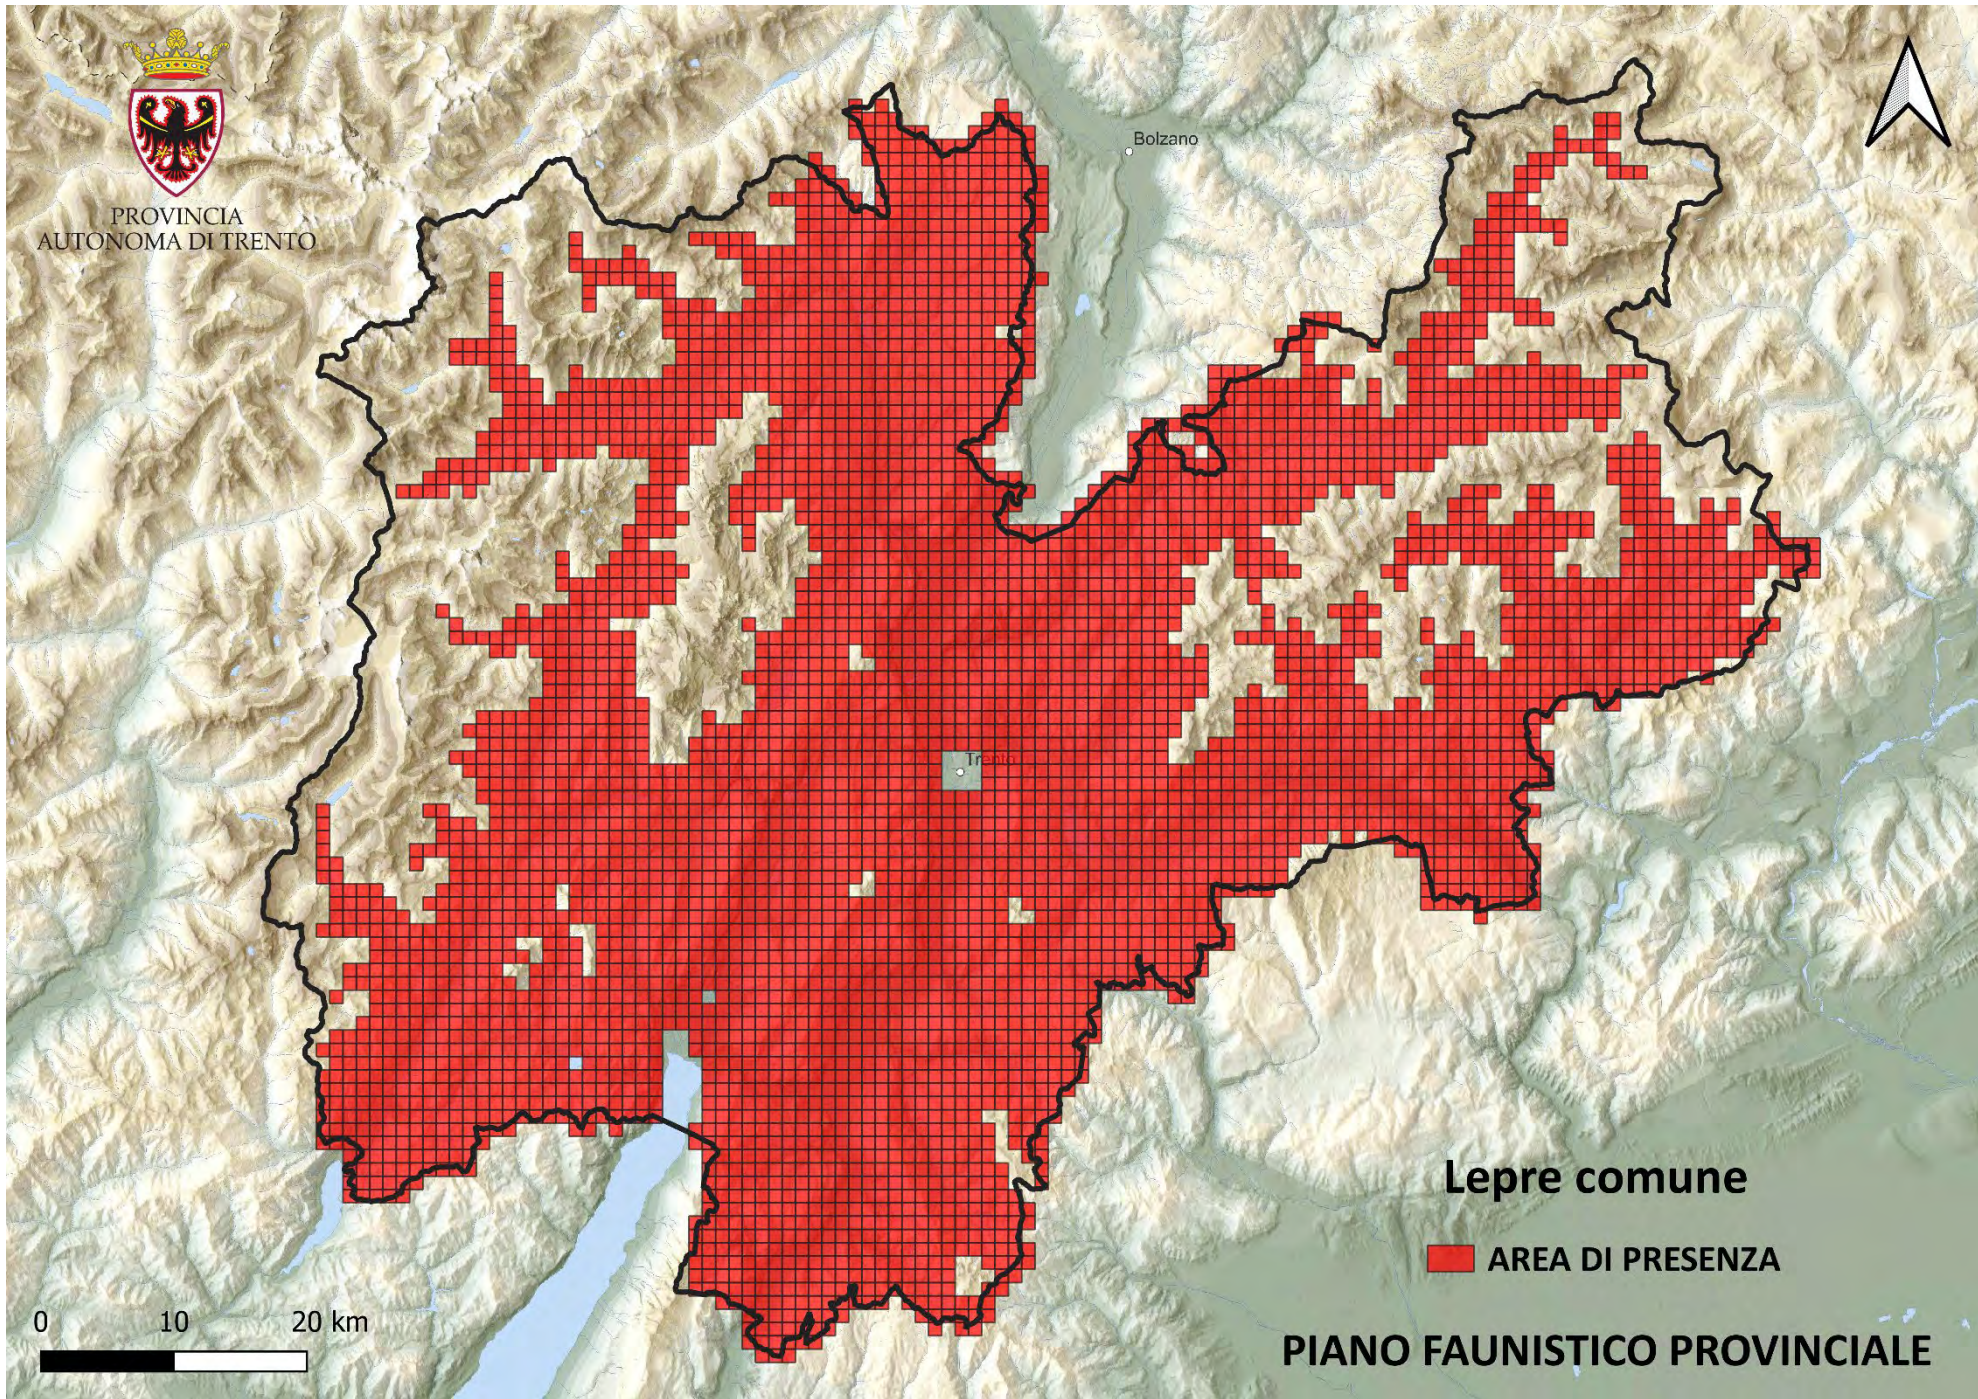

Gufo reale

INDICI DI PRESENZA

PIANO FAUNISTICO PROVINCIALE

0 10 20 km

PROVINCIA
AUTONOMA DI TRENTO

Bolzano

Trento

Lepre alpina

 **INDICI DI PRESENZA**

0 10 20 km

PIANO FAUNISTICO PROVINCIALE

PROVINCIA
AUTONOMA DI TRENTO

Bolzano

Trento

Lepre comune

■ AREA DI PRESENZA

PIANO FAUNISTICO PROVINCIALE

PROVINCIA
AUTONOMA DI TRENTO

Bolzano

Trento

Lince

 AREA DI PRESENZA

0 10 20 km

PIANO FAUNISTICO PROVINCIALE

PROVINCIA
AUTONOMA DI TRENTO

Bolzano

Trento

Lupo

 AREA DI PRESENZA

0 10 20 km

PIANO FAUNISTICO PROVINCIALE

PROVINCIA
AUTONOMA DI TRENTO