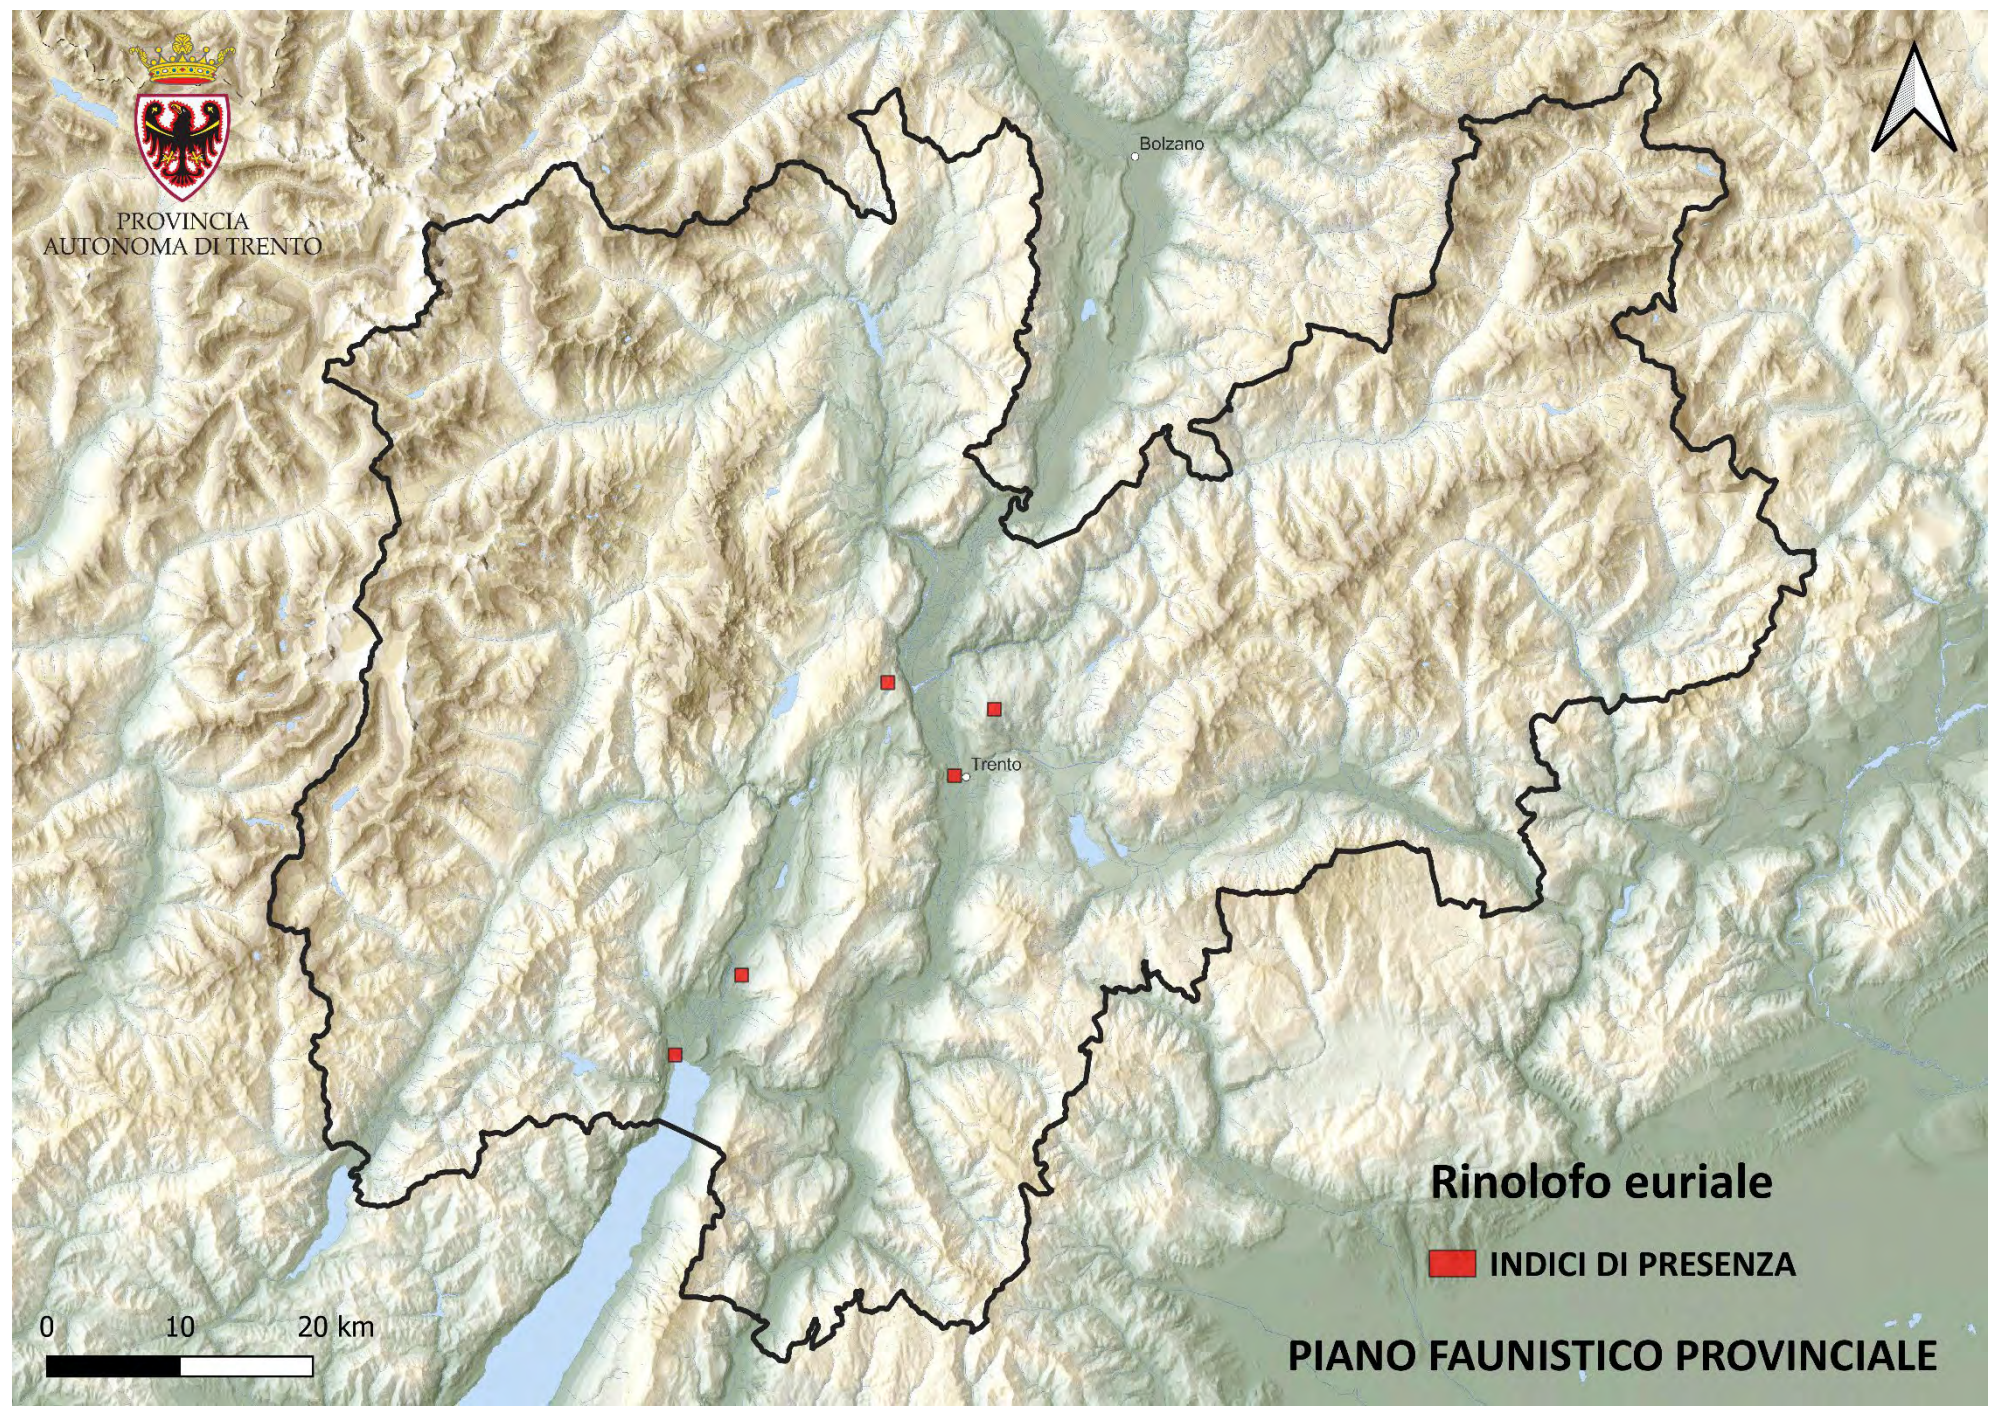

Trento

Picchio tridattilo

 **INDICI DI PRESENZA**

0 10 20 km

PIANO FAUNISTICO PROVINCIALE

PROVINCIA
AUTONOMA DI TRENTO

Bolzano

Trento

Re di quaglie
■ AREA DI PRESENZA

PIANO FAUNISTICO PROVINCIALE

PROVINCIA
AUTONOMA DI TRENTO

Bolzano

Trento

Rinolofa euriale

INDICI DI PRESENZA

0 10 20 km

PIANO FAUNISTICO PROVINCIALE

PROVINCIA
AUTONOMA DI TRENTO

Bolzano

Trento

Rinolofo maggiore

INDICI DI PRESENZA

PIANO FAUNISTICO PROVINCIALE

PROVINCIA
AUTONOMA DI TRENTO

Bolzano

Trento

Rinolofo minore

INDICI DI PRESENZA

0 10 20 km

PIANO FAUNISTICO PROVINCIALE

PROVINCIA
AUTONOMA DI TRENTO

Bolzano